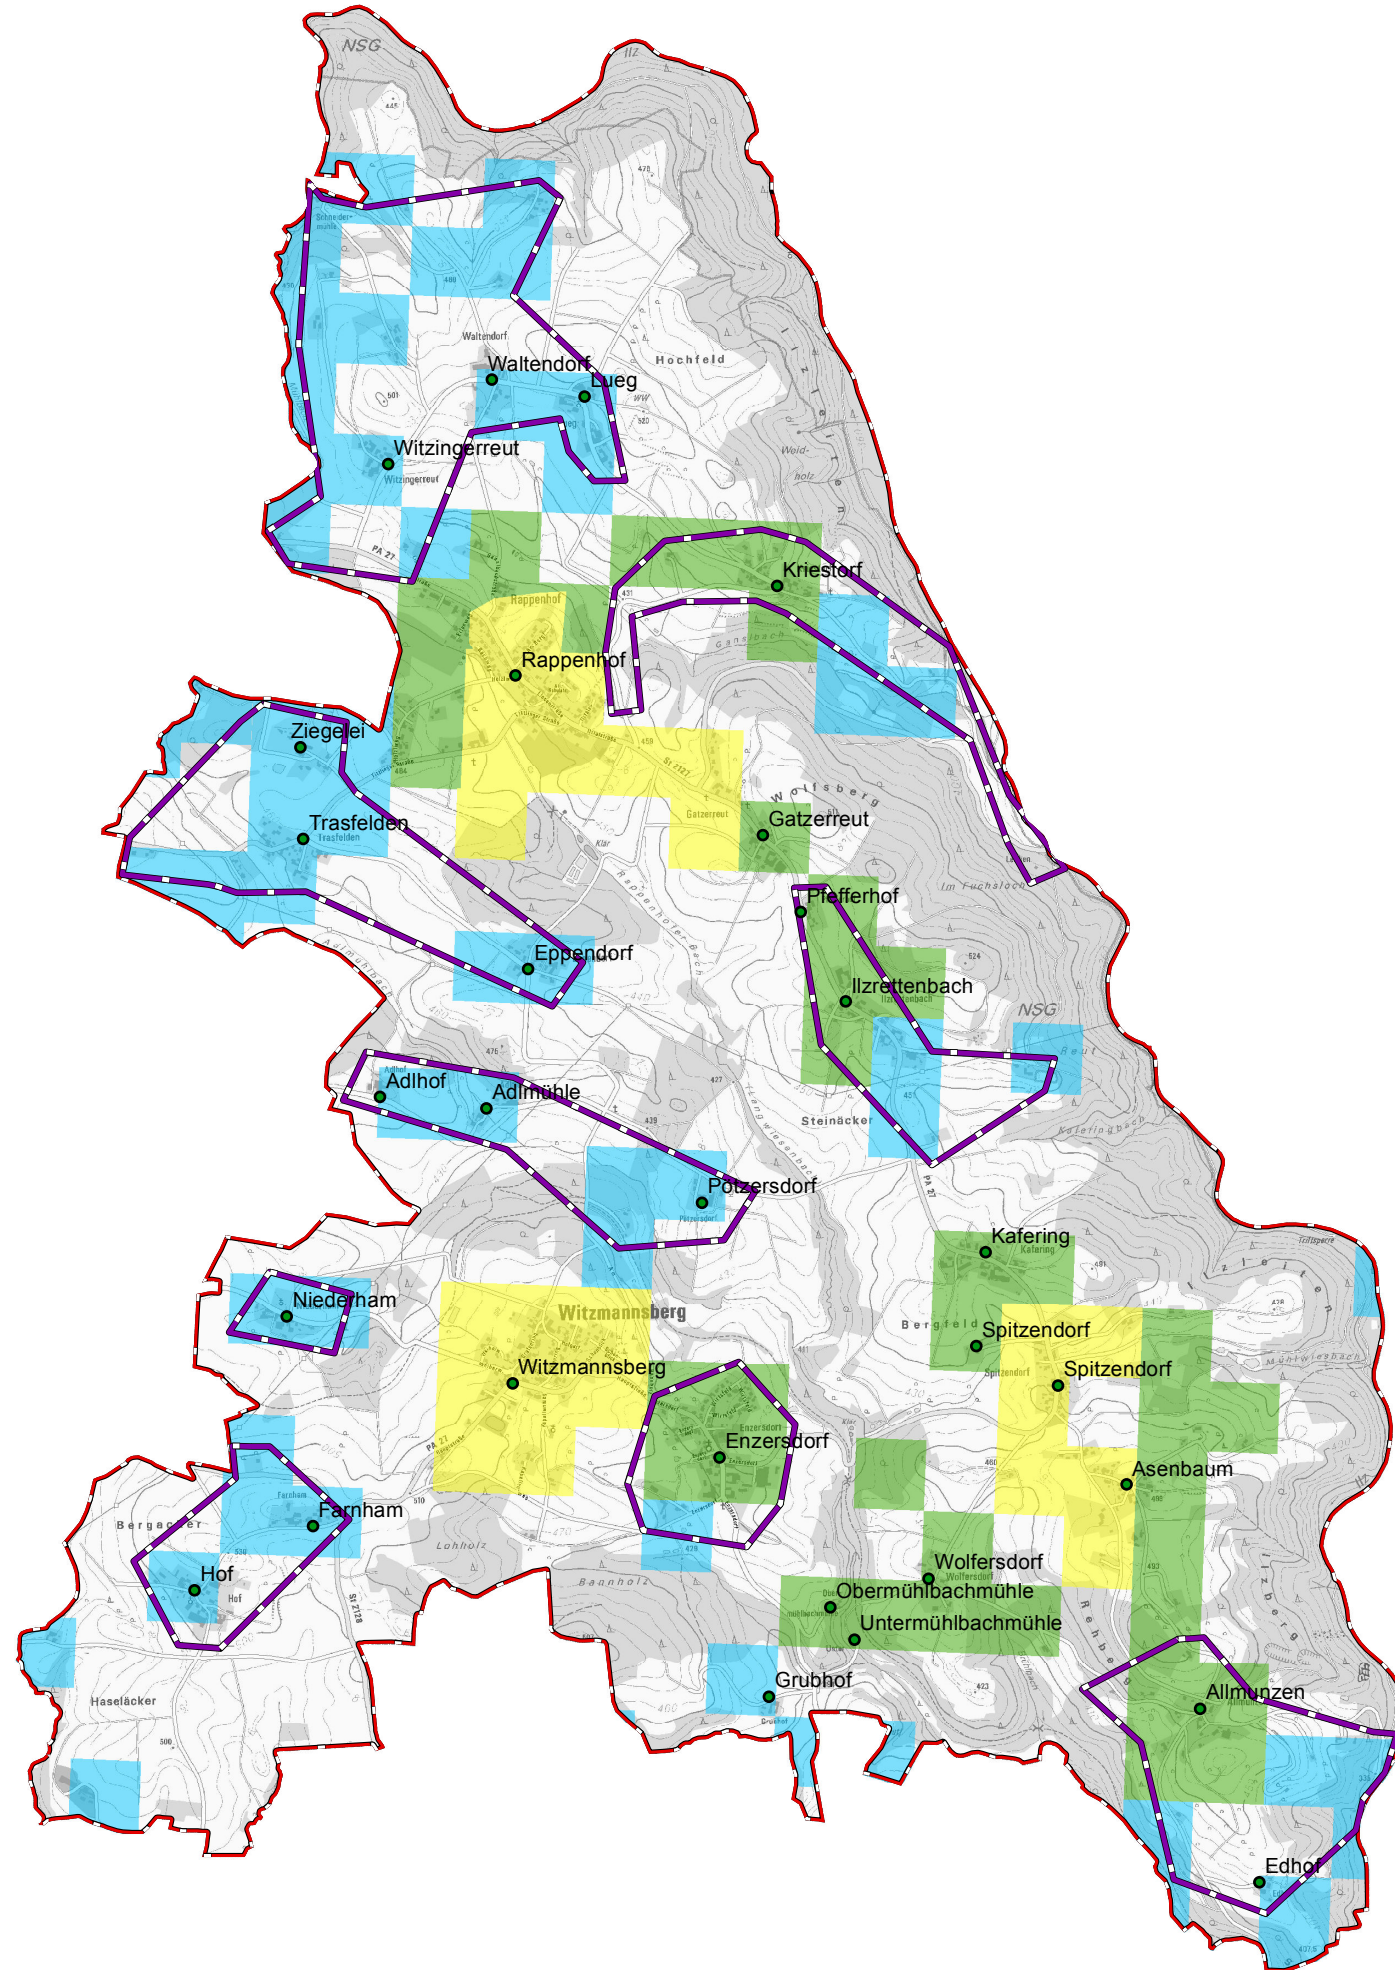

# Gemeinde Witzmannsberg

## Legende

• Ortsteile

 vorl. Erschließungsgebiete  
Witzmannsberg

 Gemeindegrenze

## Versorgung

 ≤ 15 Mbit/s Down / 1 Mbit/s Up

 16 Mbit/s Down / 1 Mbit/s Up

 ≥ 30 Mbit/s Down / 2 Mbit/s Up

Koordinierungsstelle  
Landratsamt Passau  
Domplatz 11  
94032 Passau