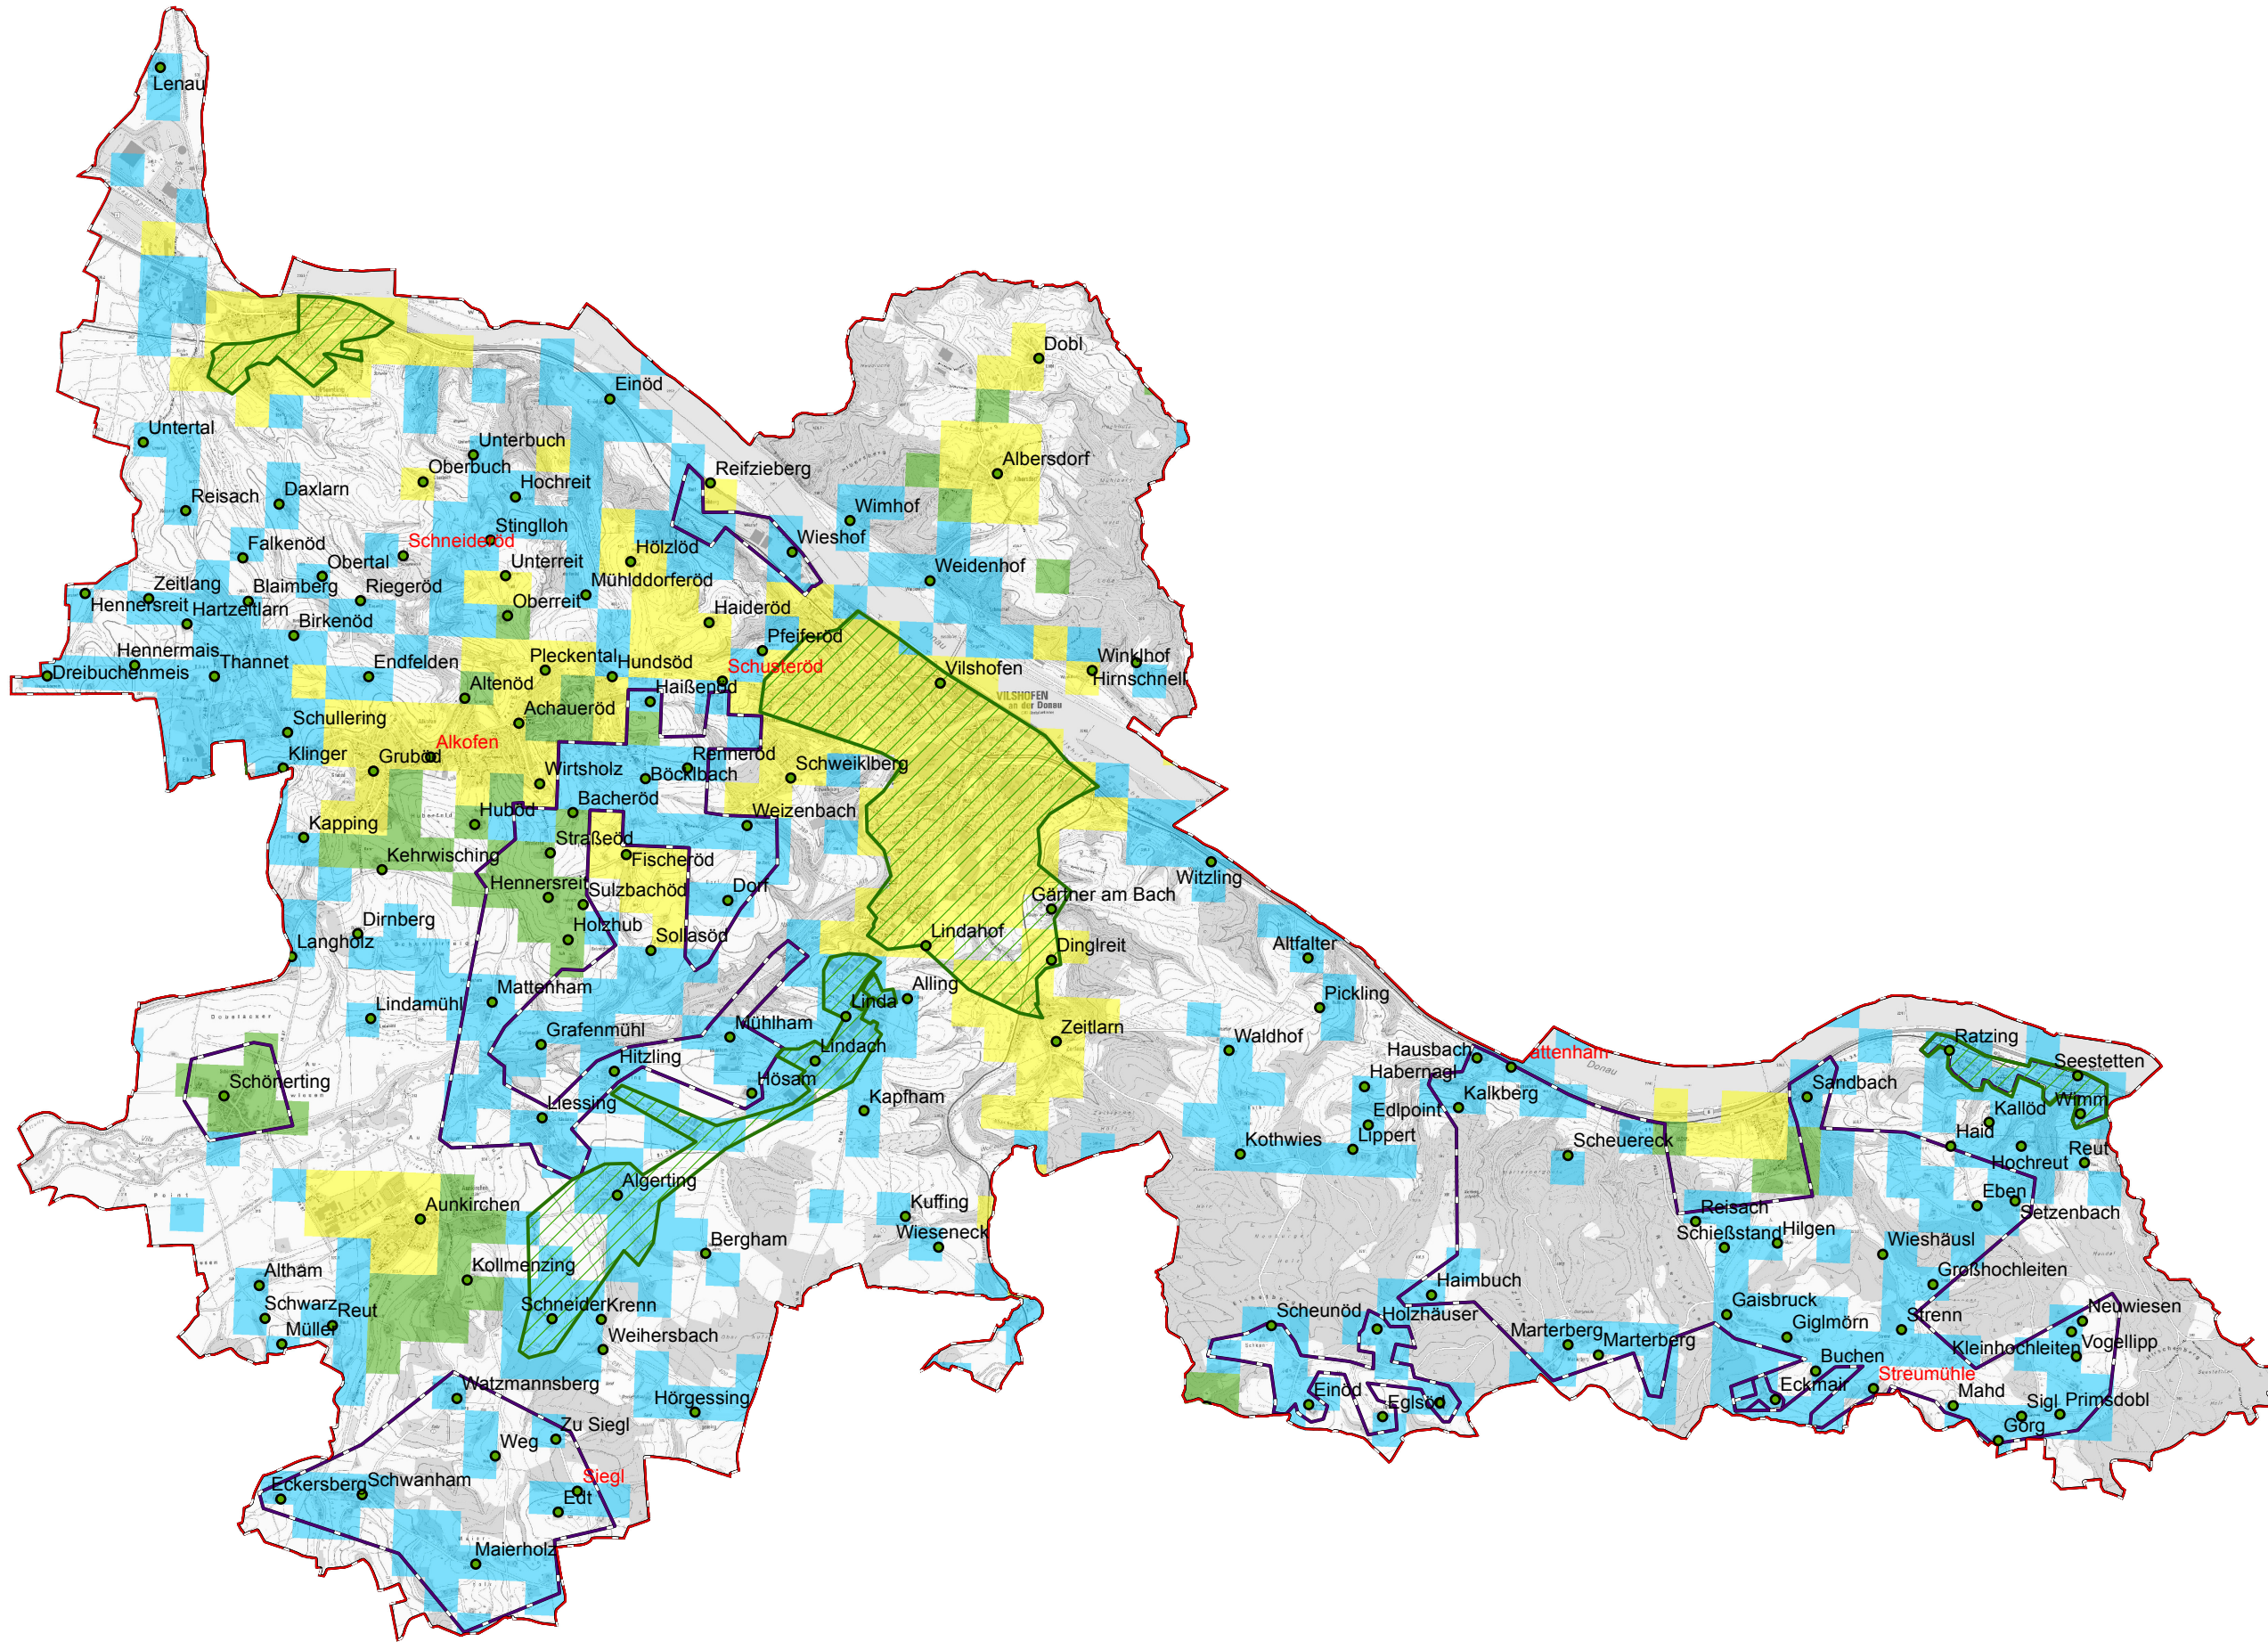

Stadt Vilshofen an der Donau

Legende

- Ausbau gefördert oder eigenwirtschaftlich
- Gemeindegrenze
- vorl. Erschließungsgebiet II
- Ortsteile

Versorgung

- ≤ 15 Mbit/s Down / 1 Mbit/s Up
- 16 Mbit/s Down / 1 Mbit/s Up
- ≥ 30 Mbit/s Down / 2 Mbit/s Up