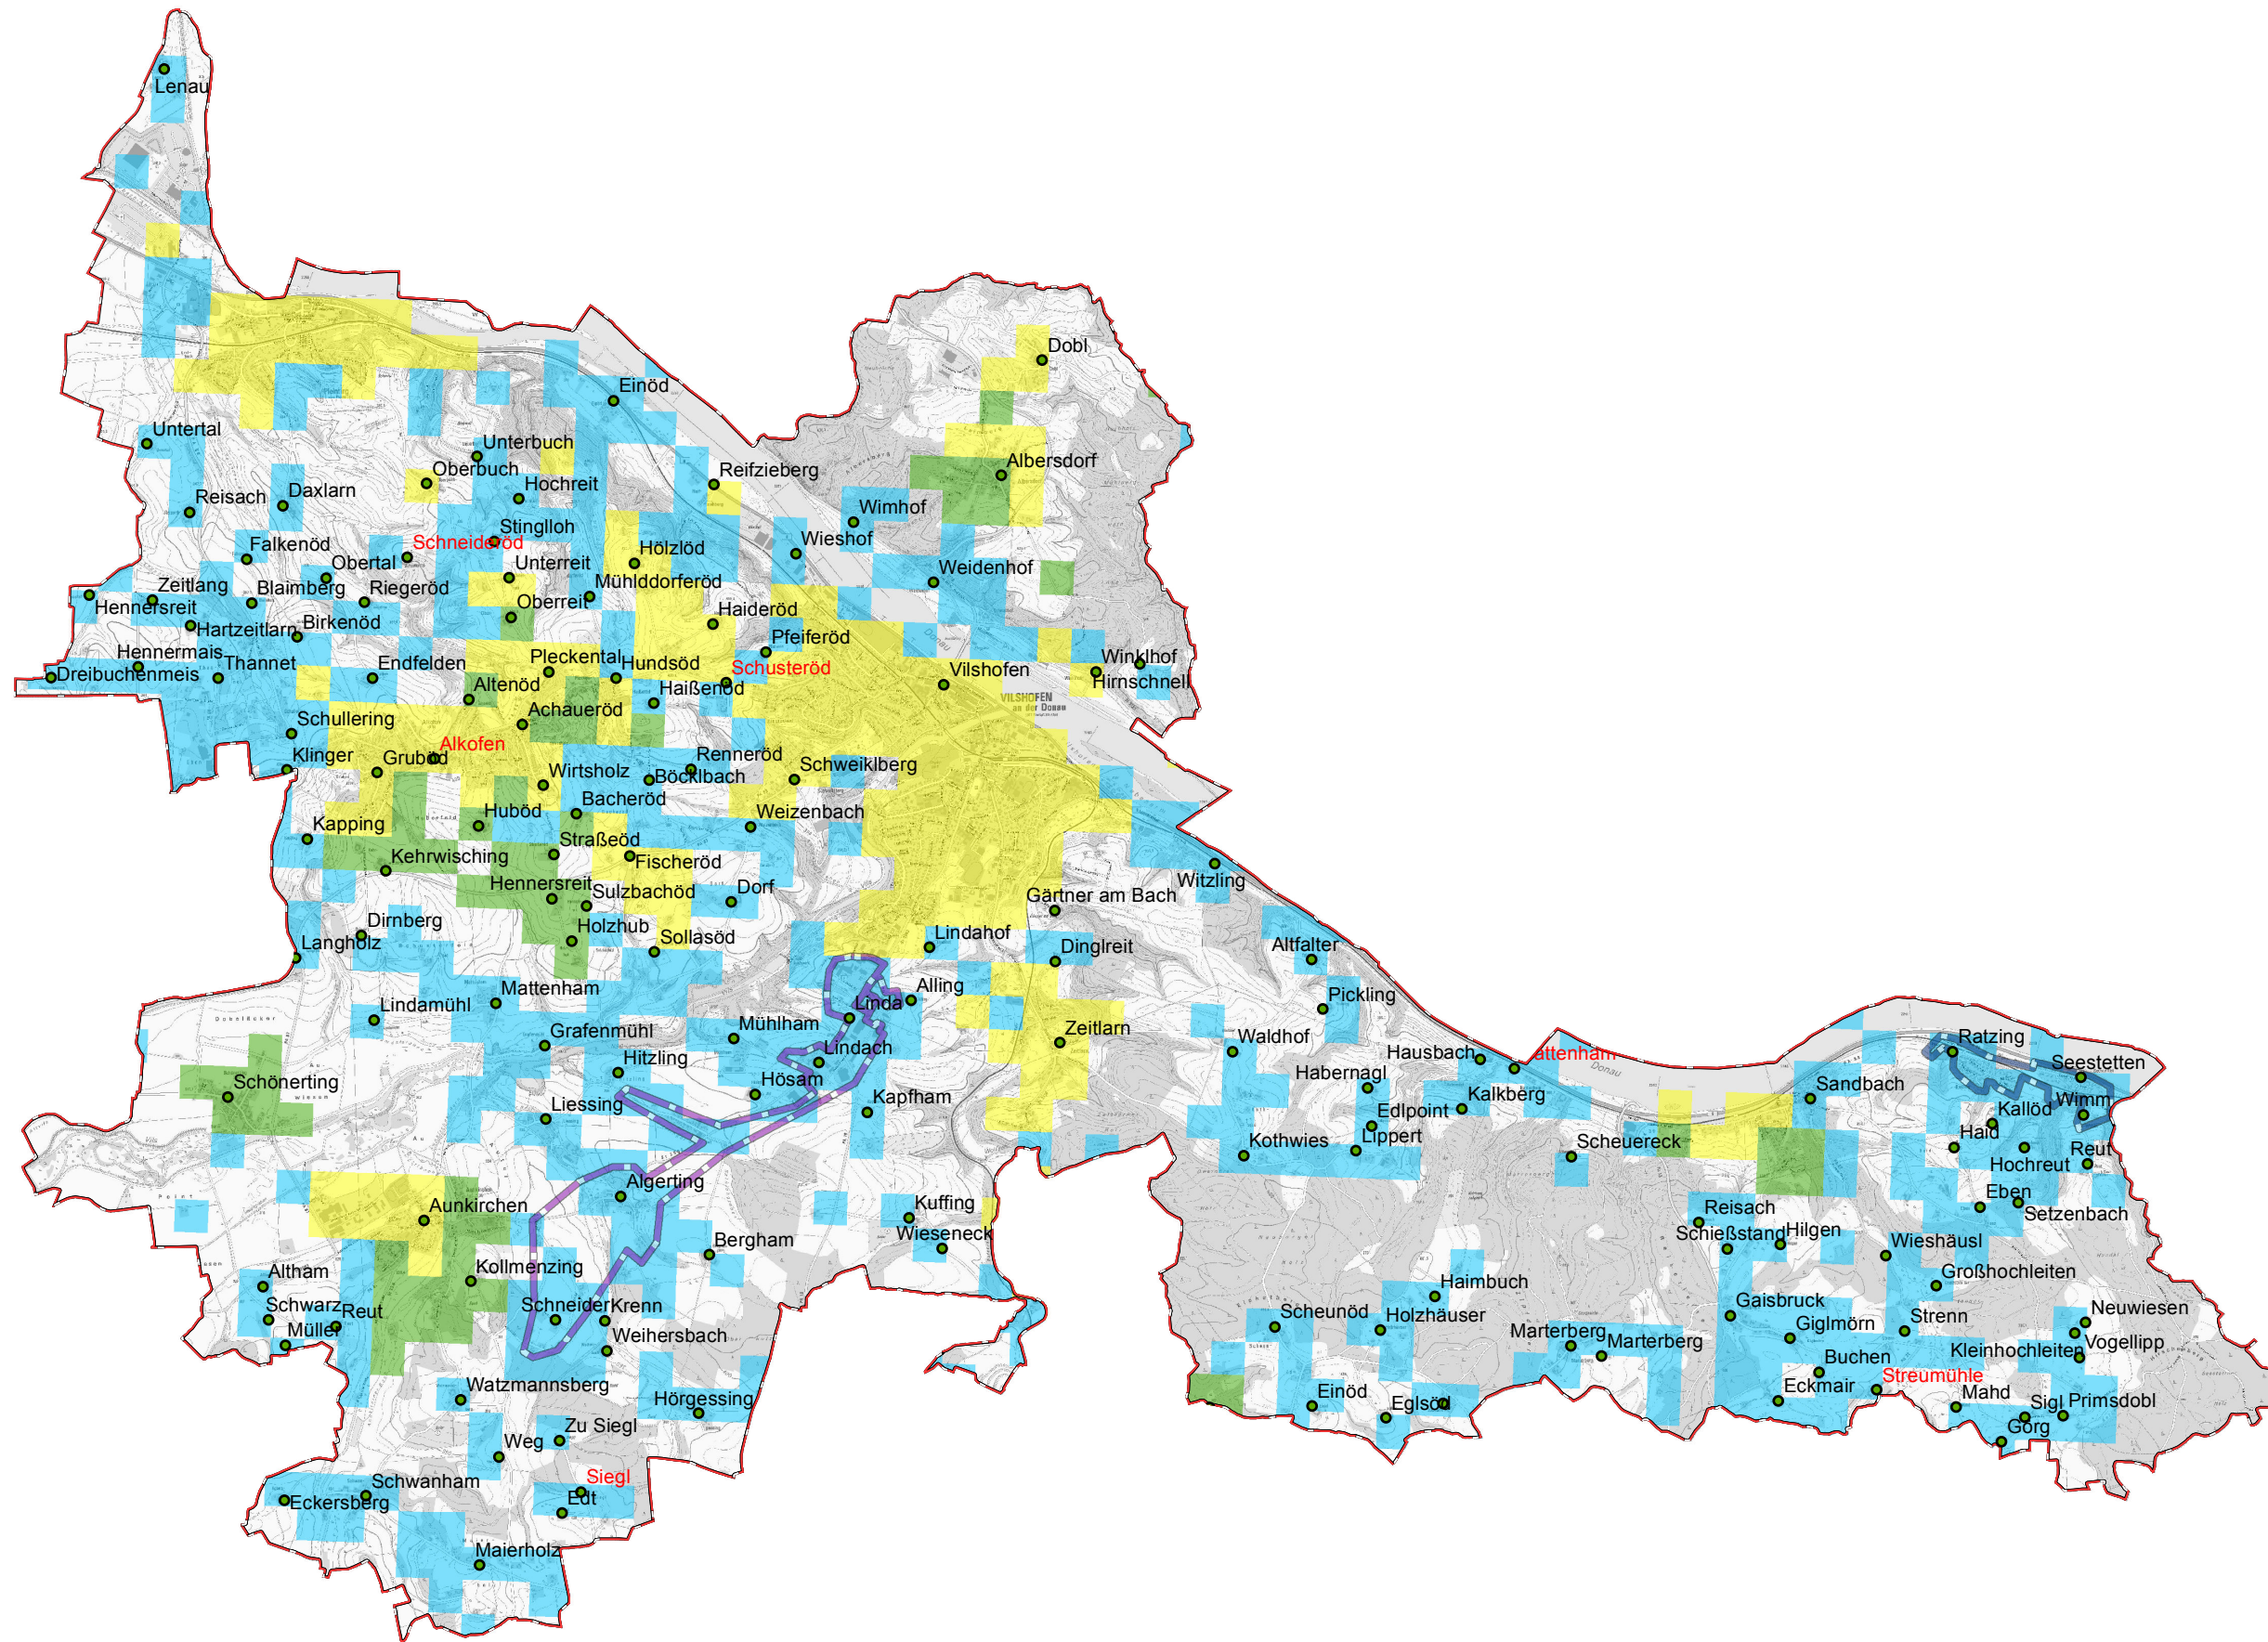

# Stadt Vilshofen an der Donau

## Legende

- Ortsteile
- ▭ Gemeindegrenze
- ▭ vorl. Erschließungsgebiet 1 / Lindach, Algerting
- ▭ vorl. Erschließungsgebiet 2 / Seestetten

## Versorgung

- ≤ 15 Mbit/s Down / 1 Mbit/s Up
- 16 Mbit/s Down / 1 Mbit/s Up
- ≥ 30 Mbit/s Down / 2 Mbit/s Up

Koordinierungsstelle  
Landratsamt Passau  
Domplatz 11  
94032 Passau