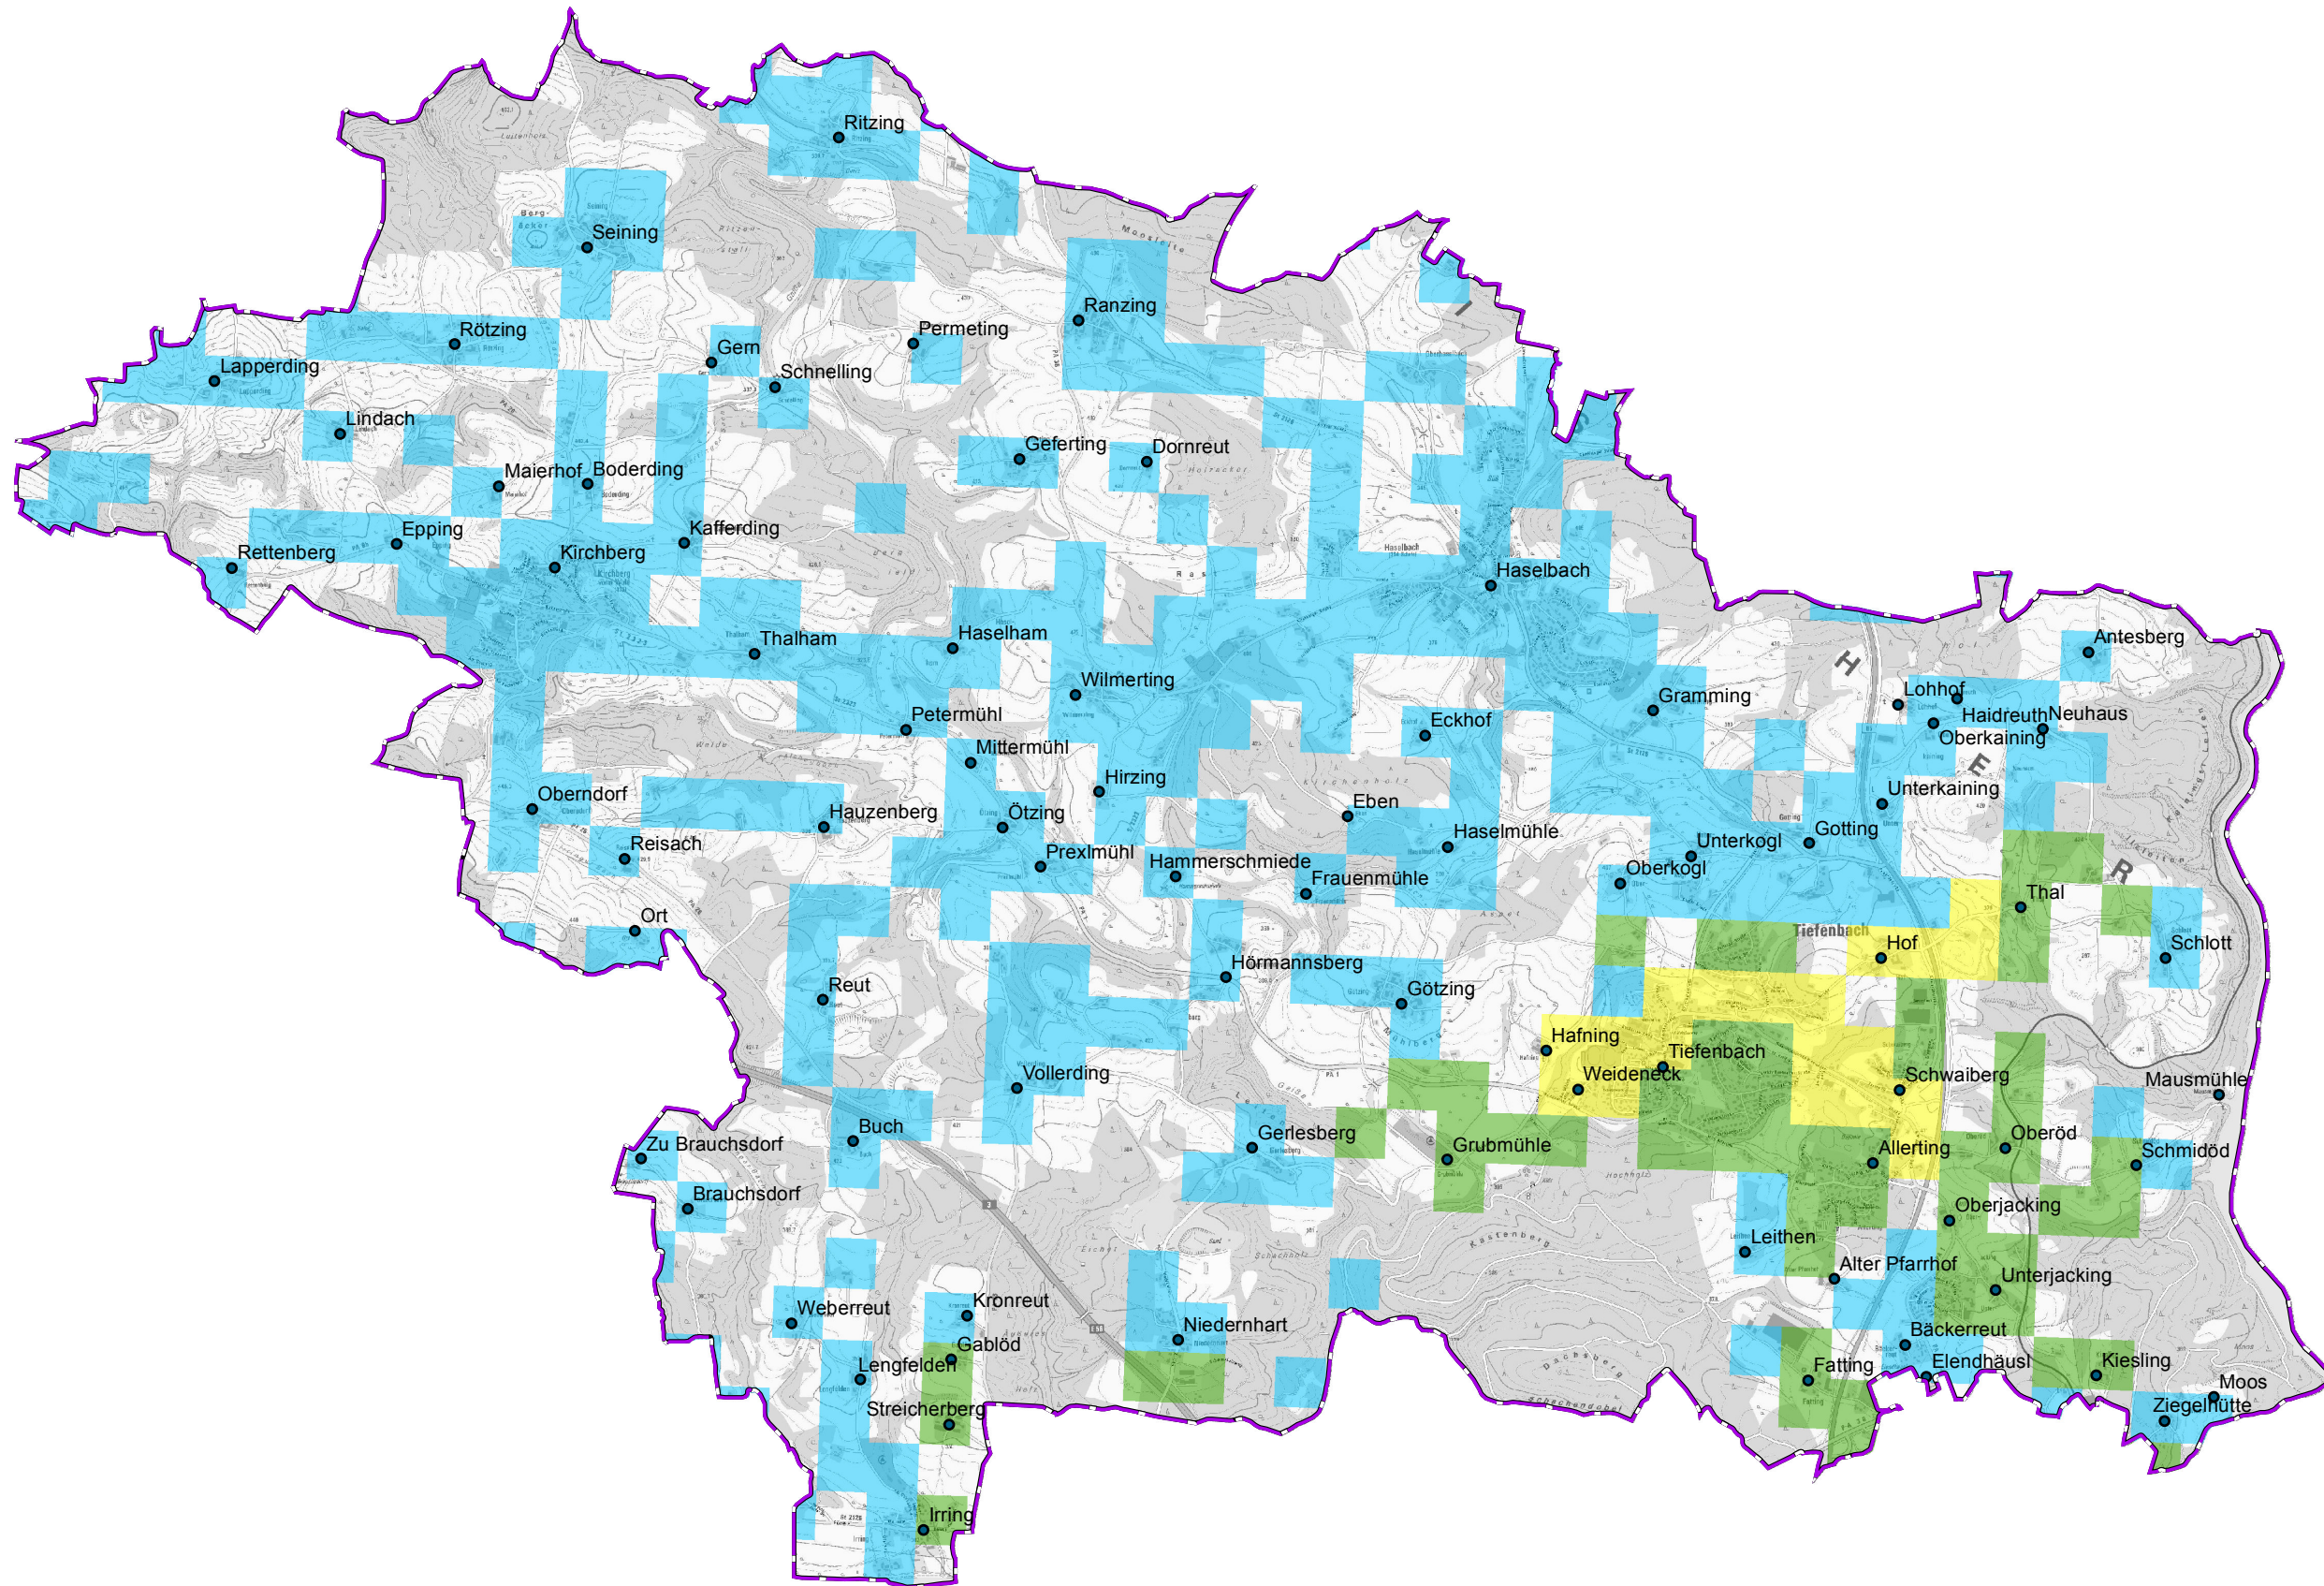

Gemeinde Tiefenbach

Legende

 vorl. Erschließungsgebiet / Gemeindegrenze

 Ortsteile

Versorgung

 ≤ 15 Mbit/s Down / 1 Mbit/s Up

 16 Mbit/s Down / 1 Mbit/s Up

 ≥ 30 Mbit/s Down / 2 Mbit/s Up

Koordinierungsstelle
Landratsamt Passau
Domplatz 11
94032 Passau