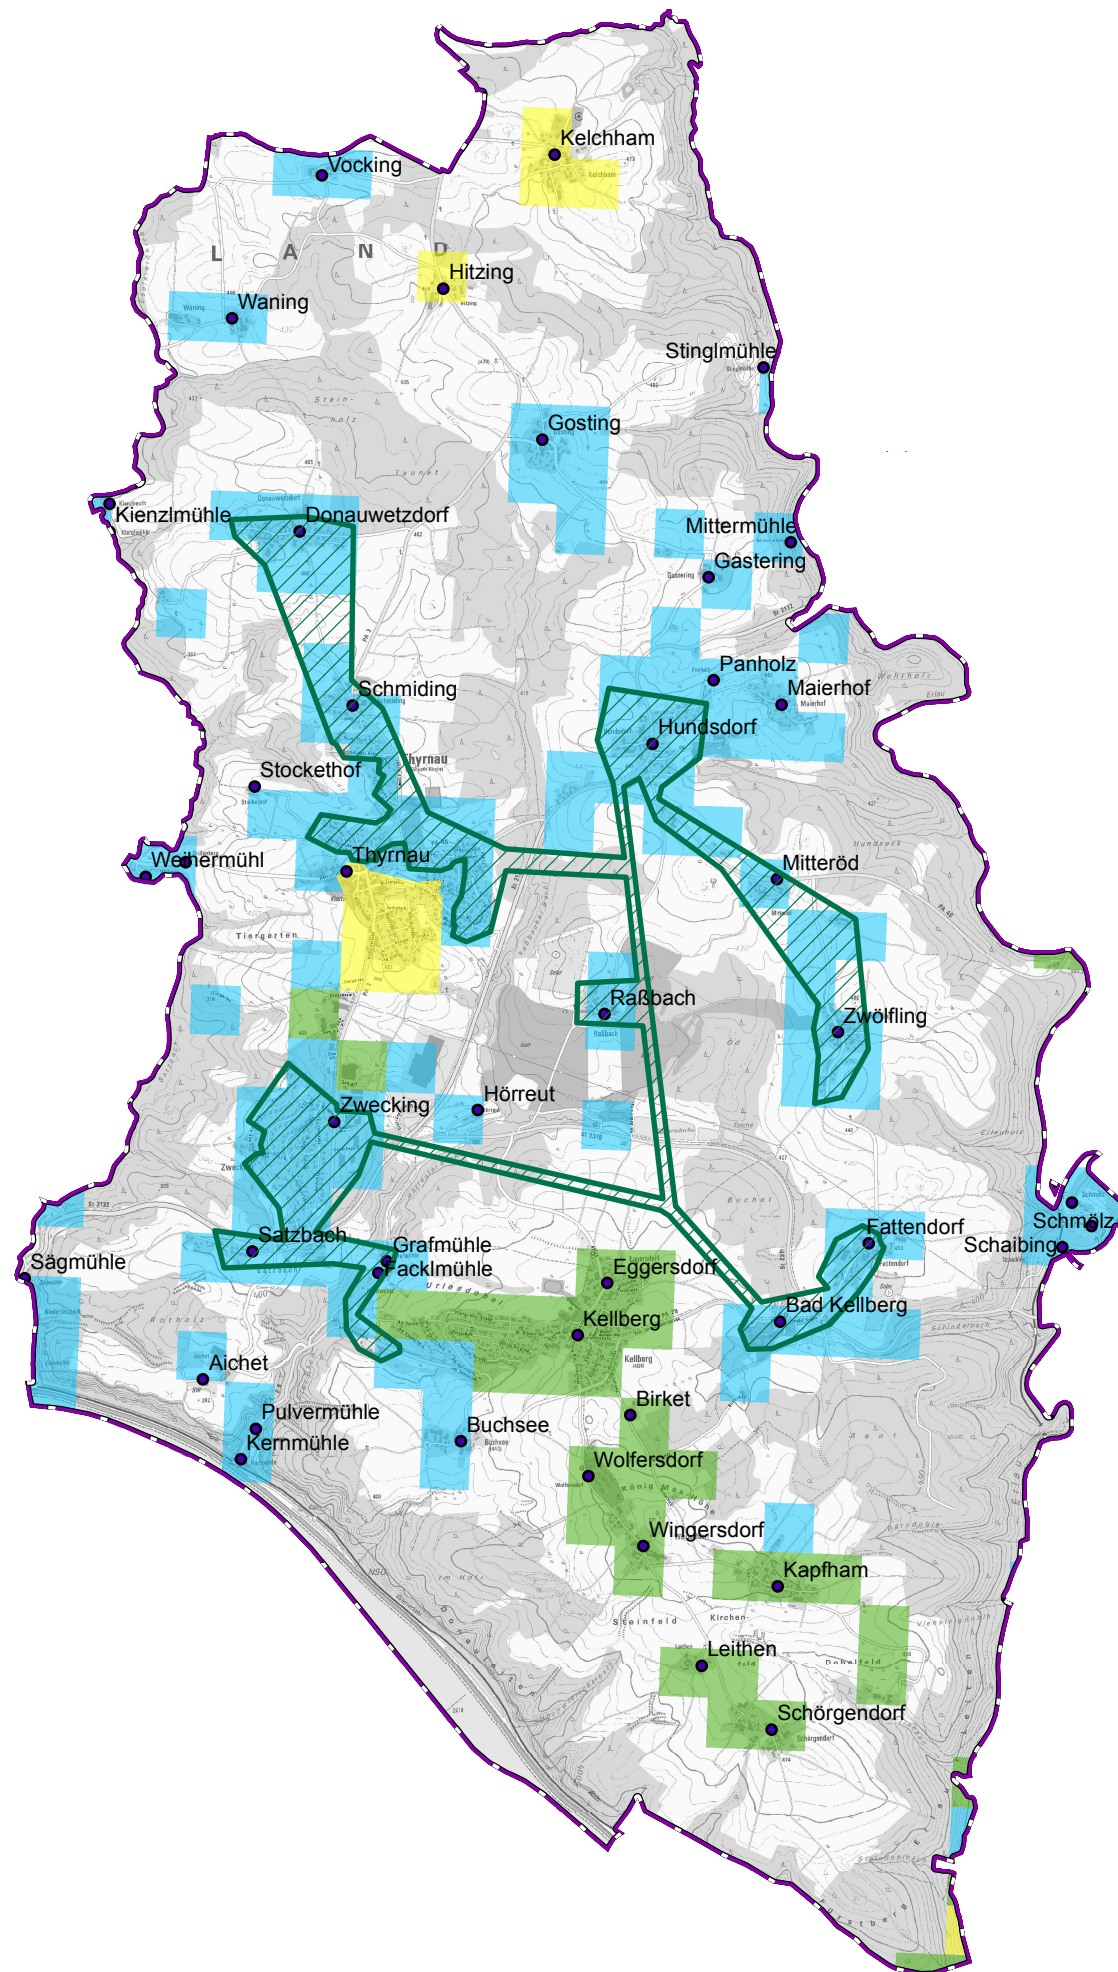

Gemeinde Thyrnau

Legende

-  Ausbau gefördert oder eigenwirtschaftlich
-  Gemeindegrenze
-  vorl. Erschließungsgebiet / Gemeindegrenze
-  Ortsteile

Versorgung

-  ≤ 15 Mbit/s Down / 1 Mbit/s Up
-  16 Mbit/s Down / 1 Mbit/s Up
-  ≥ 30 Mbit/s Down / 2 Mbit/s Up

LANDKREIS
PASSAU

Koordinierungsstelle
Landratsamt Passau
Domplatz 11
94032 Passau