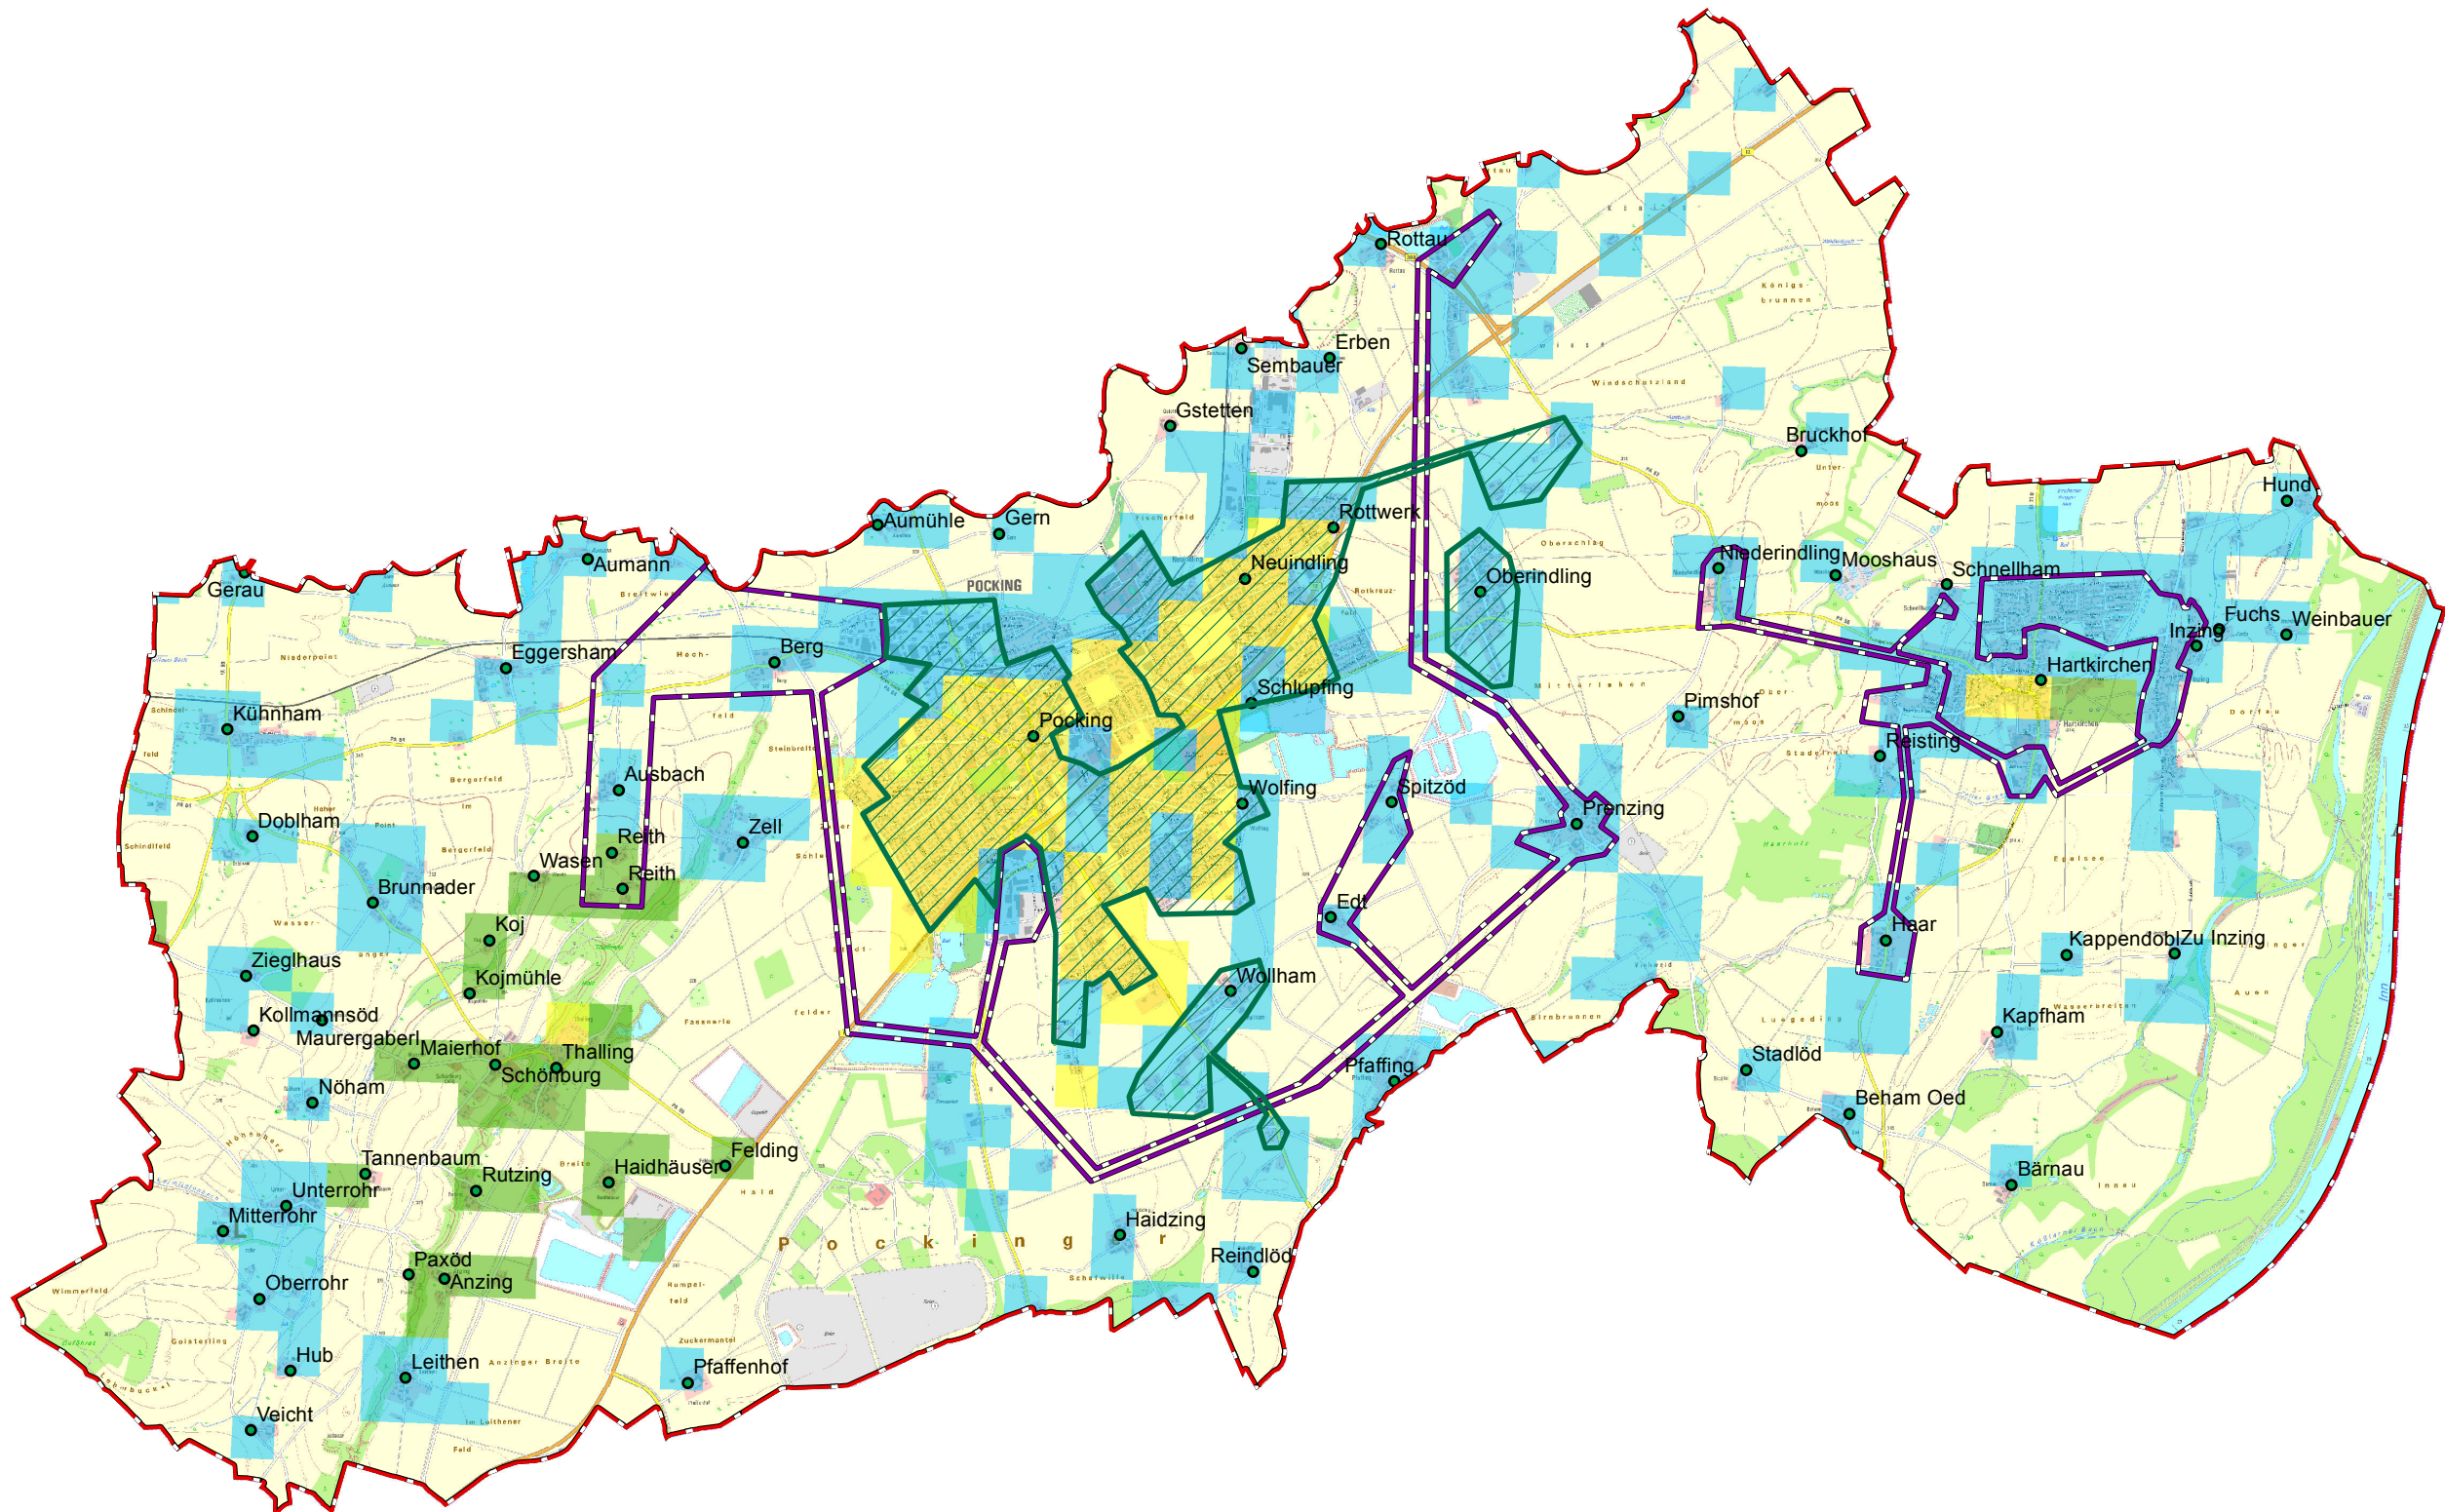

Gemeinde Pocking

Legende

- Ausbau gefördert oder eigenwirtschaftlich
- Gemeindegrenze
- vorl. Erschließungsgebiet
- Ortsteile

Versorgung

- ≤ 15 Mbit/s Down / 1 Mbit/s Up
- 16 Mbit/s Down / 1 Mbit/s Up
- ≥ 30 Mbit/s Down / 2 Mbit/s Up

**LANDKREIS
PASSAU**
Koordinierungsstelle
Landratsamt Passau
Domplatz 11
94032 Passau