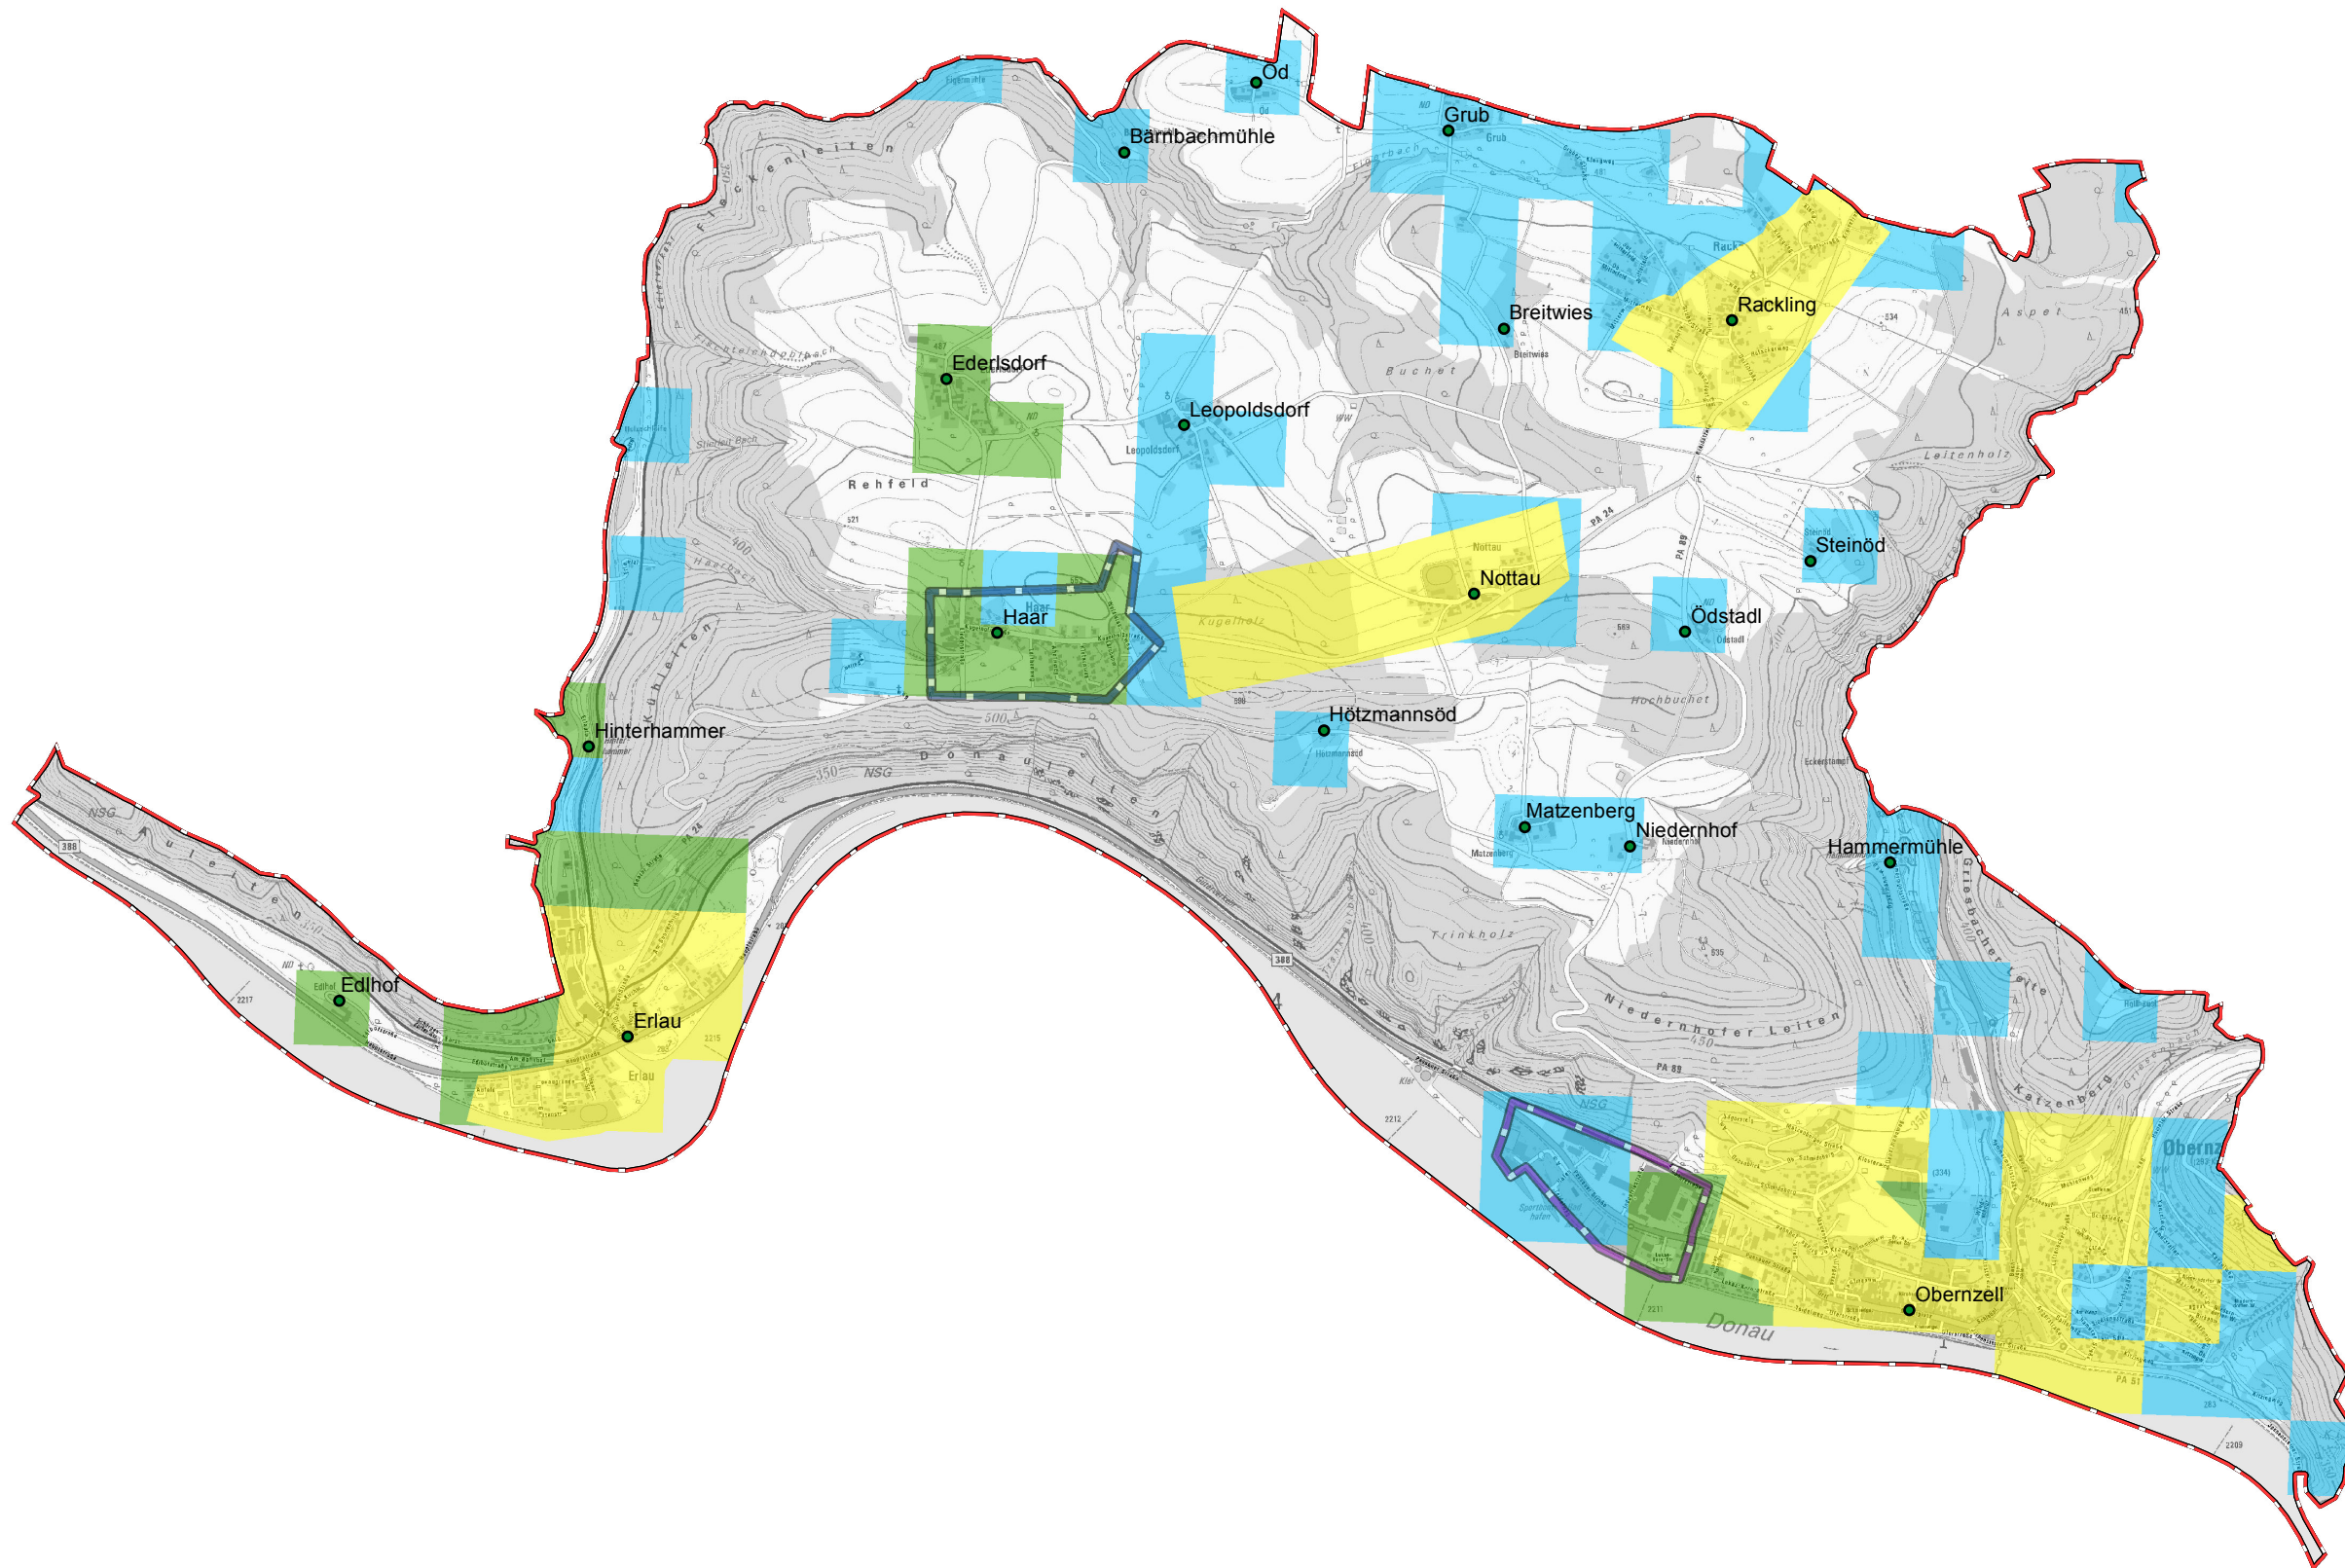

Gemeinde Obernzell

Legende

- Gemeindegrenze
- Ortsteile
- vorl. Erschließungsgebiet 2 / Haar
- vorl. Erschließungsgebiet 1 / Teilbereich Obernzell

Versorgung

- ≤ 15 Mbit/s Down / 1 Mbit/s Up
- 16 Mbit/s Down / 1 Mbit/s Up
- ≥ 30 Mbit/s Down / 2 Mbit/s Up