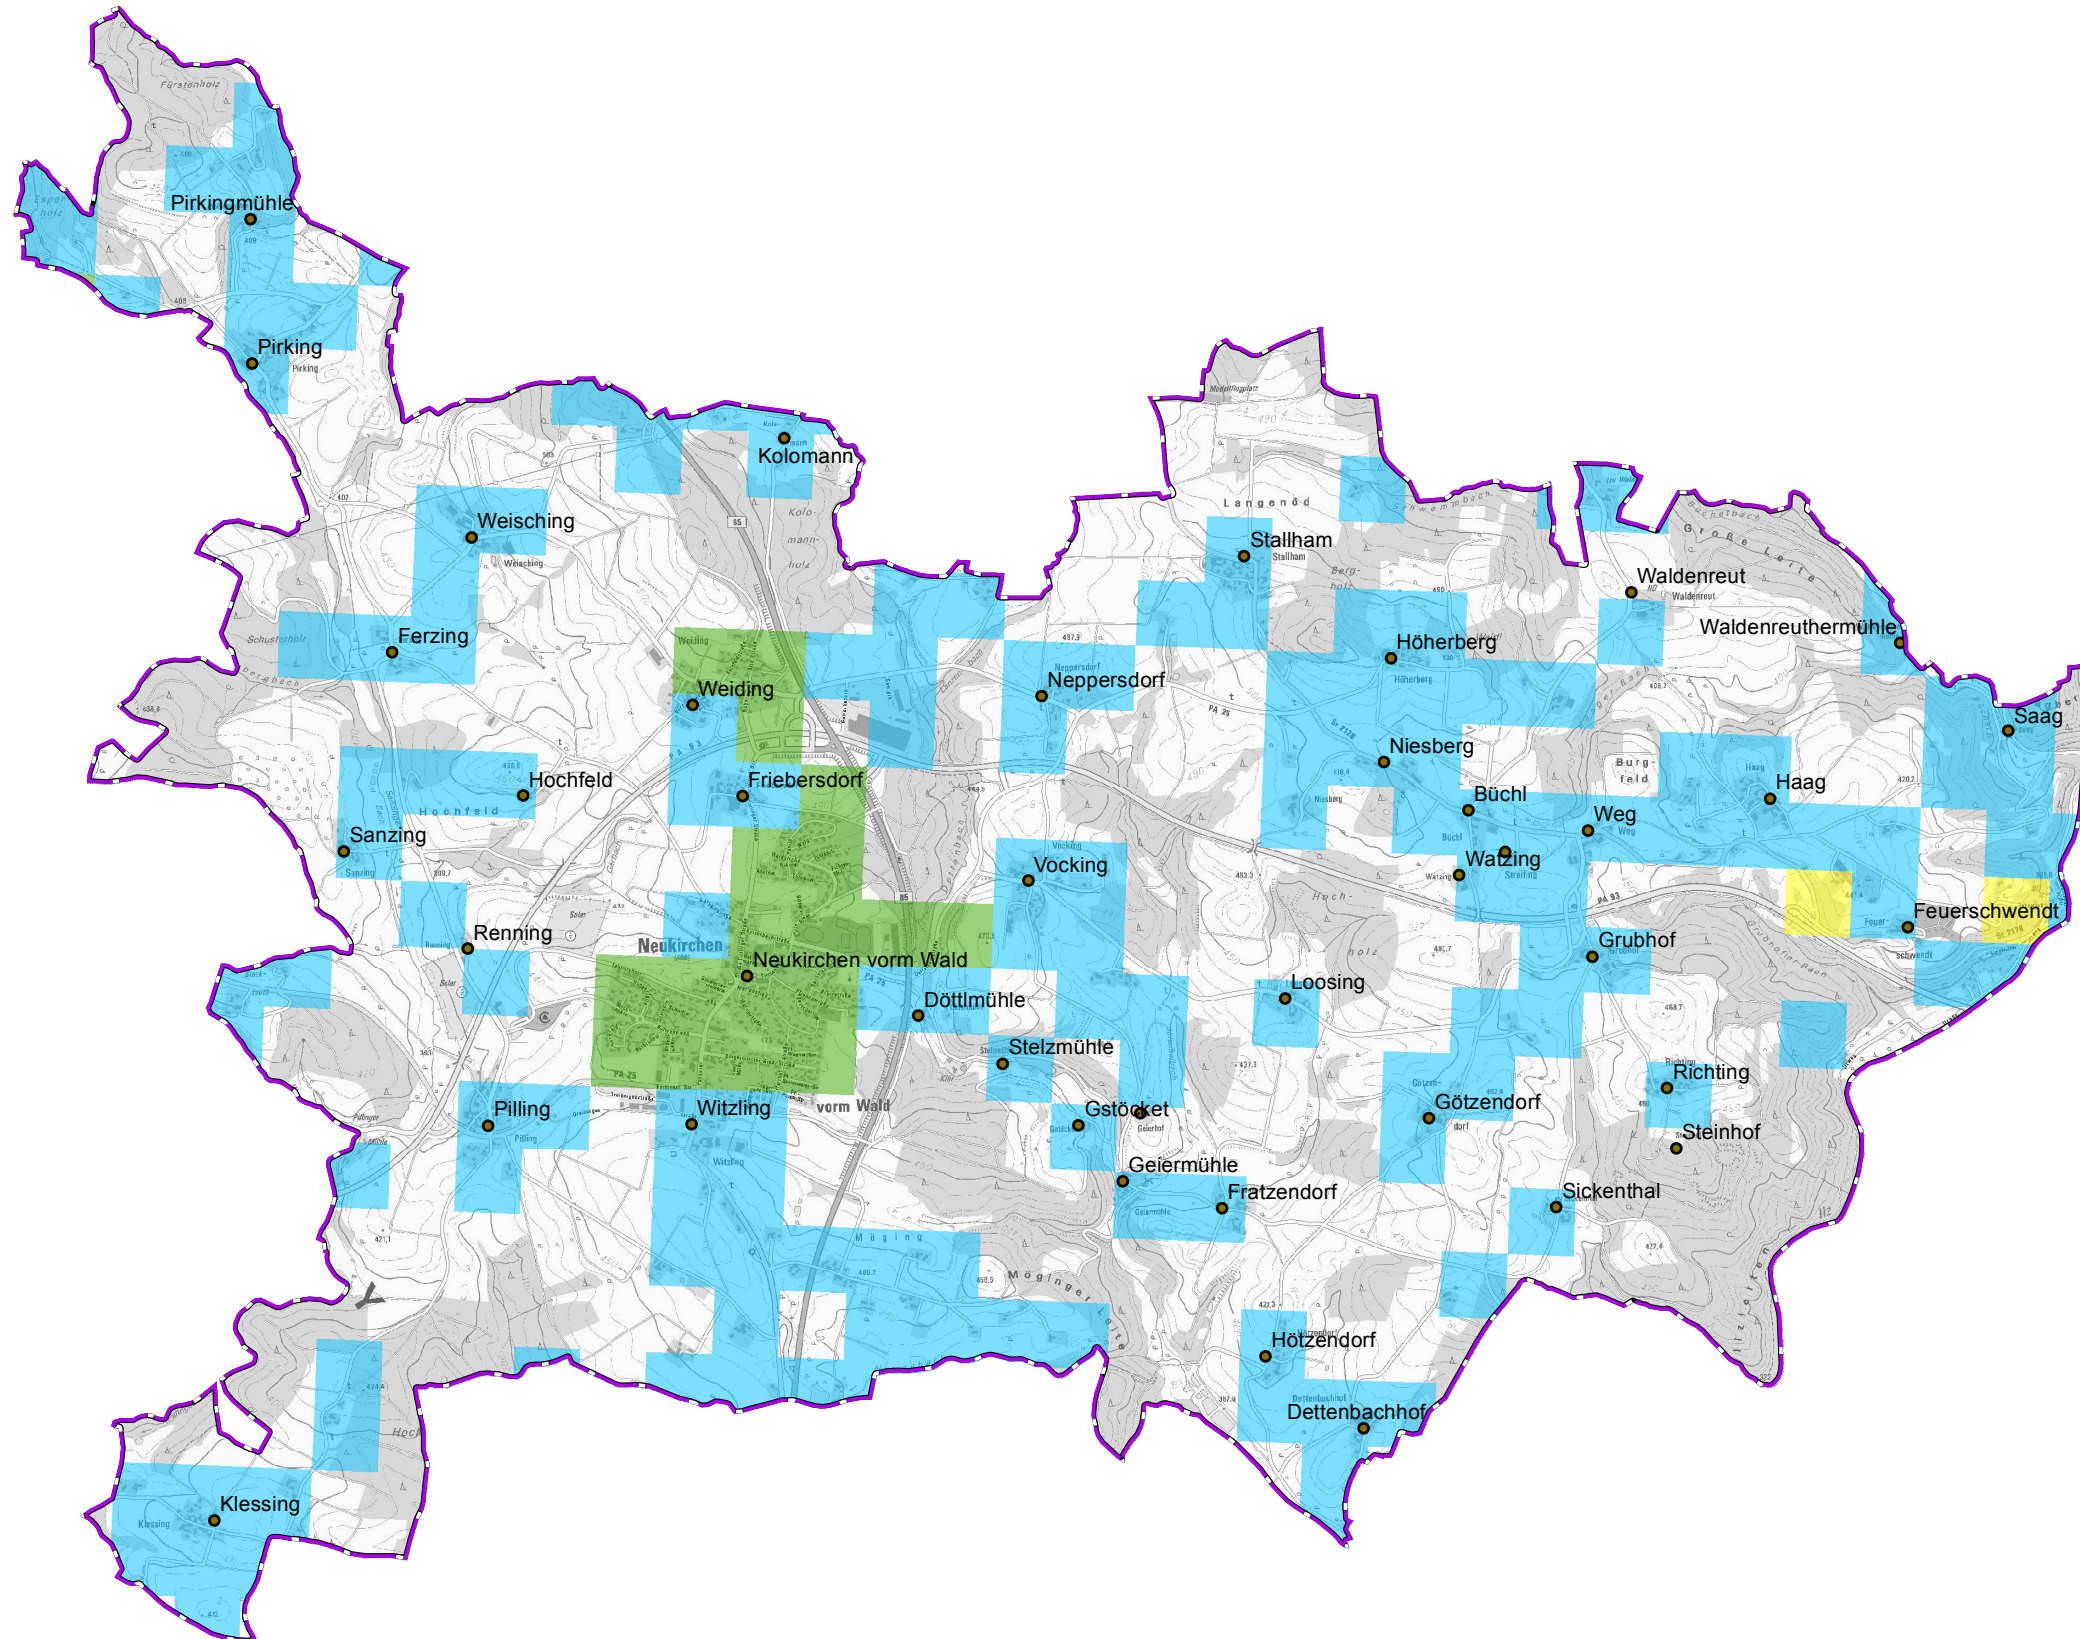

Gemeinde Neukirchen vorm Wald

Legende

 vorl. Erschließungsgebiet / Gemeindegrenze

 Ortsteile

Versorgung

 ≤ 15 Mbit/s Down / 1 Mbit/s Up

 16 Mbit/s Down / 1 Mbit/s Up

 ≥ 30 Mbit/s Down / 2 Mbit/s Up

LANDKREIS
PASSAU

Koordinierungsstelle
Landratsamt Passau
Domplatz 11
94032 Passau