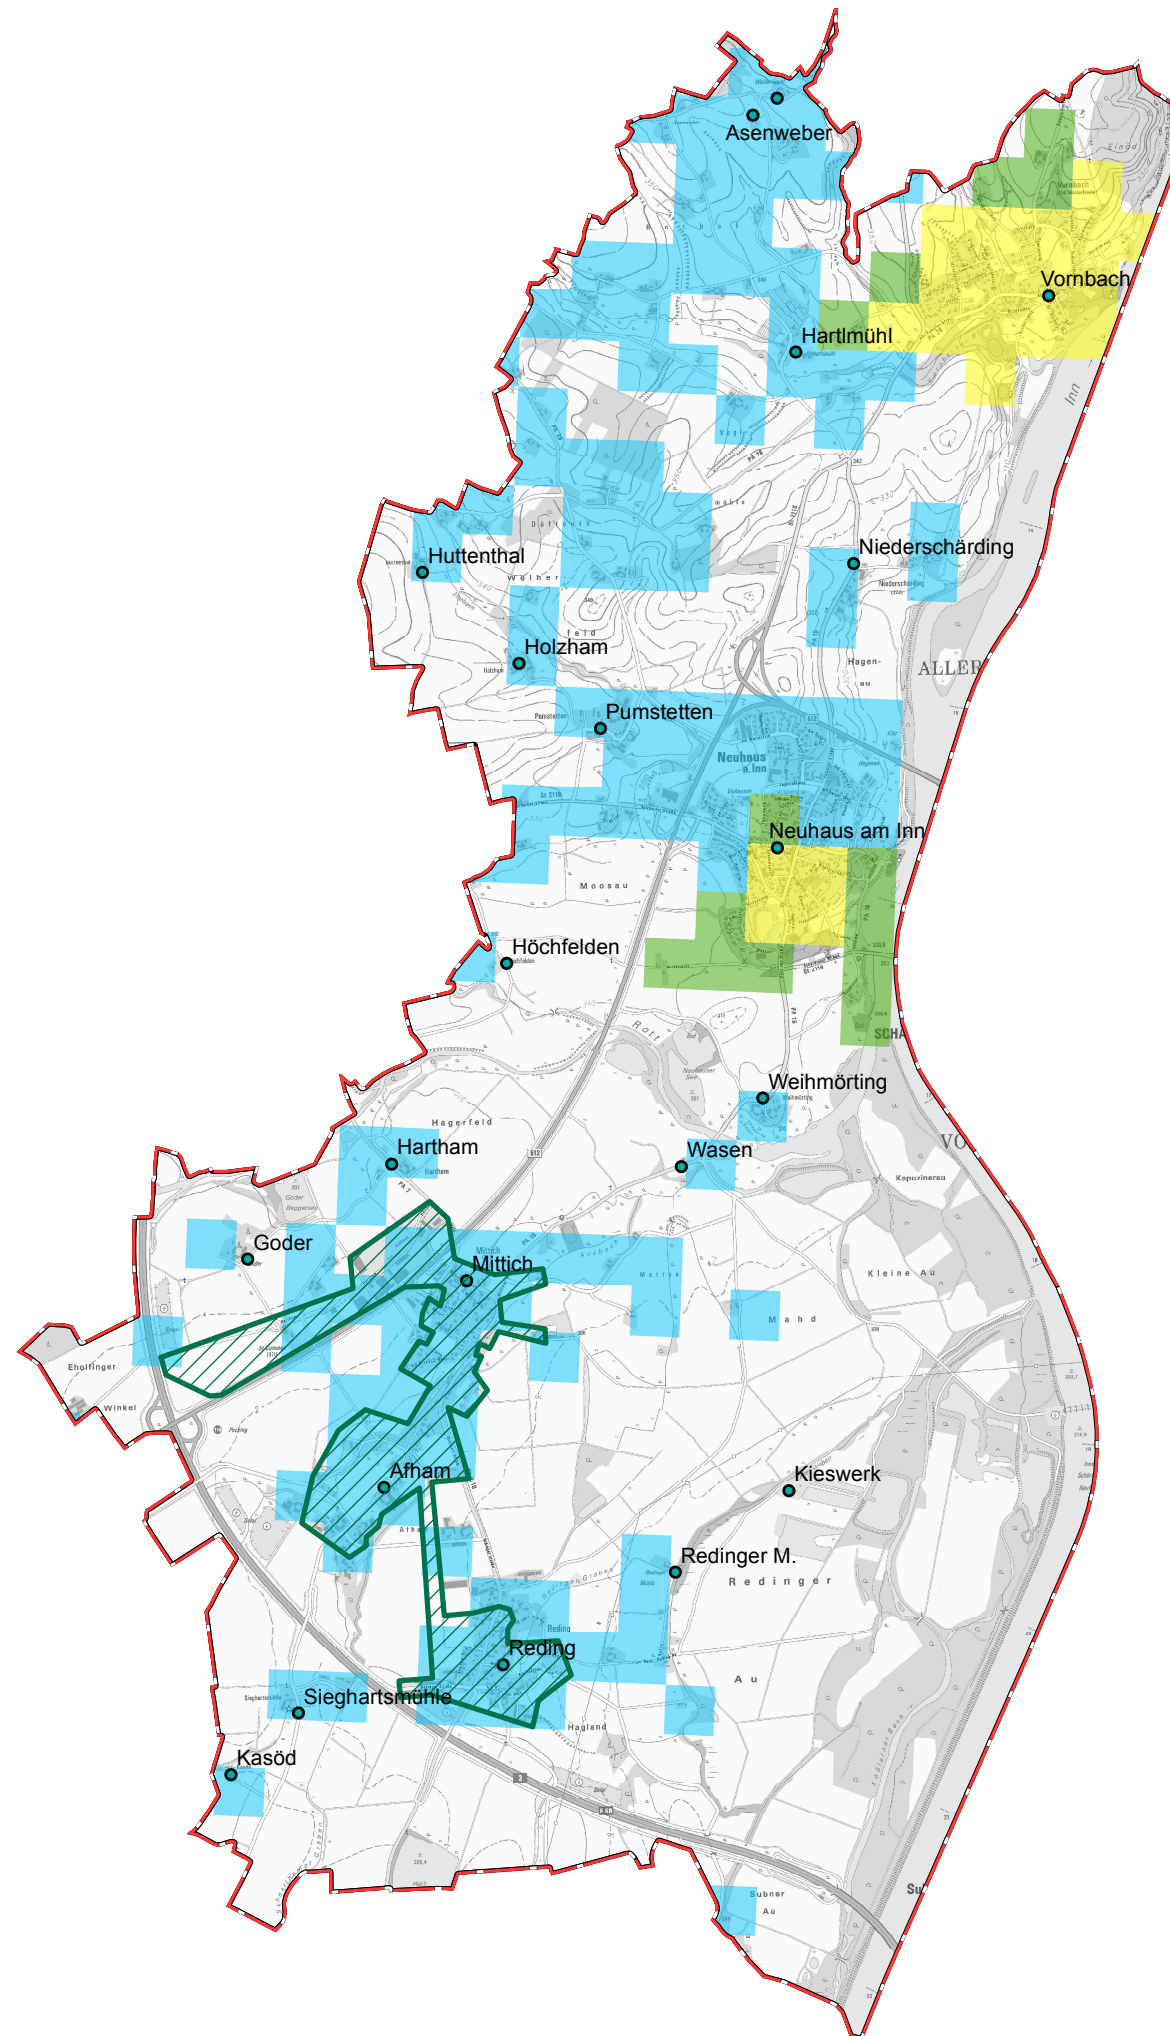

Gemeinde Neuhaus a.Inn

Legende

-  Ausbau gefördert oder eigenwirtschaftlich
-  Gemeindegrenzen
-  Ortsteile

Versorgung

-  ≤ 15 Mbit/s Down / 1 Mbit/s Up
-  16 Mbit/s Down / 1 Mbit/s Up
-  ≥ 30 Mbit/s Down / 2 Mbit/s Up

**Landkreis
PASSAU**
Koordinierungsstelle
Landratsamt Passau
Domplatz 11
94032 Passau