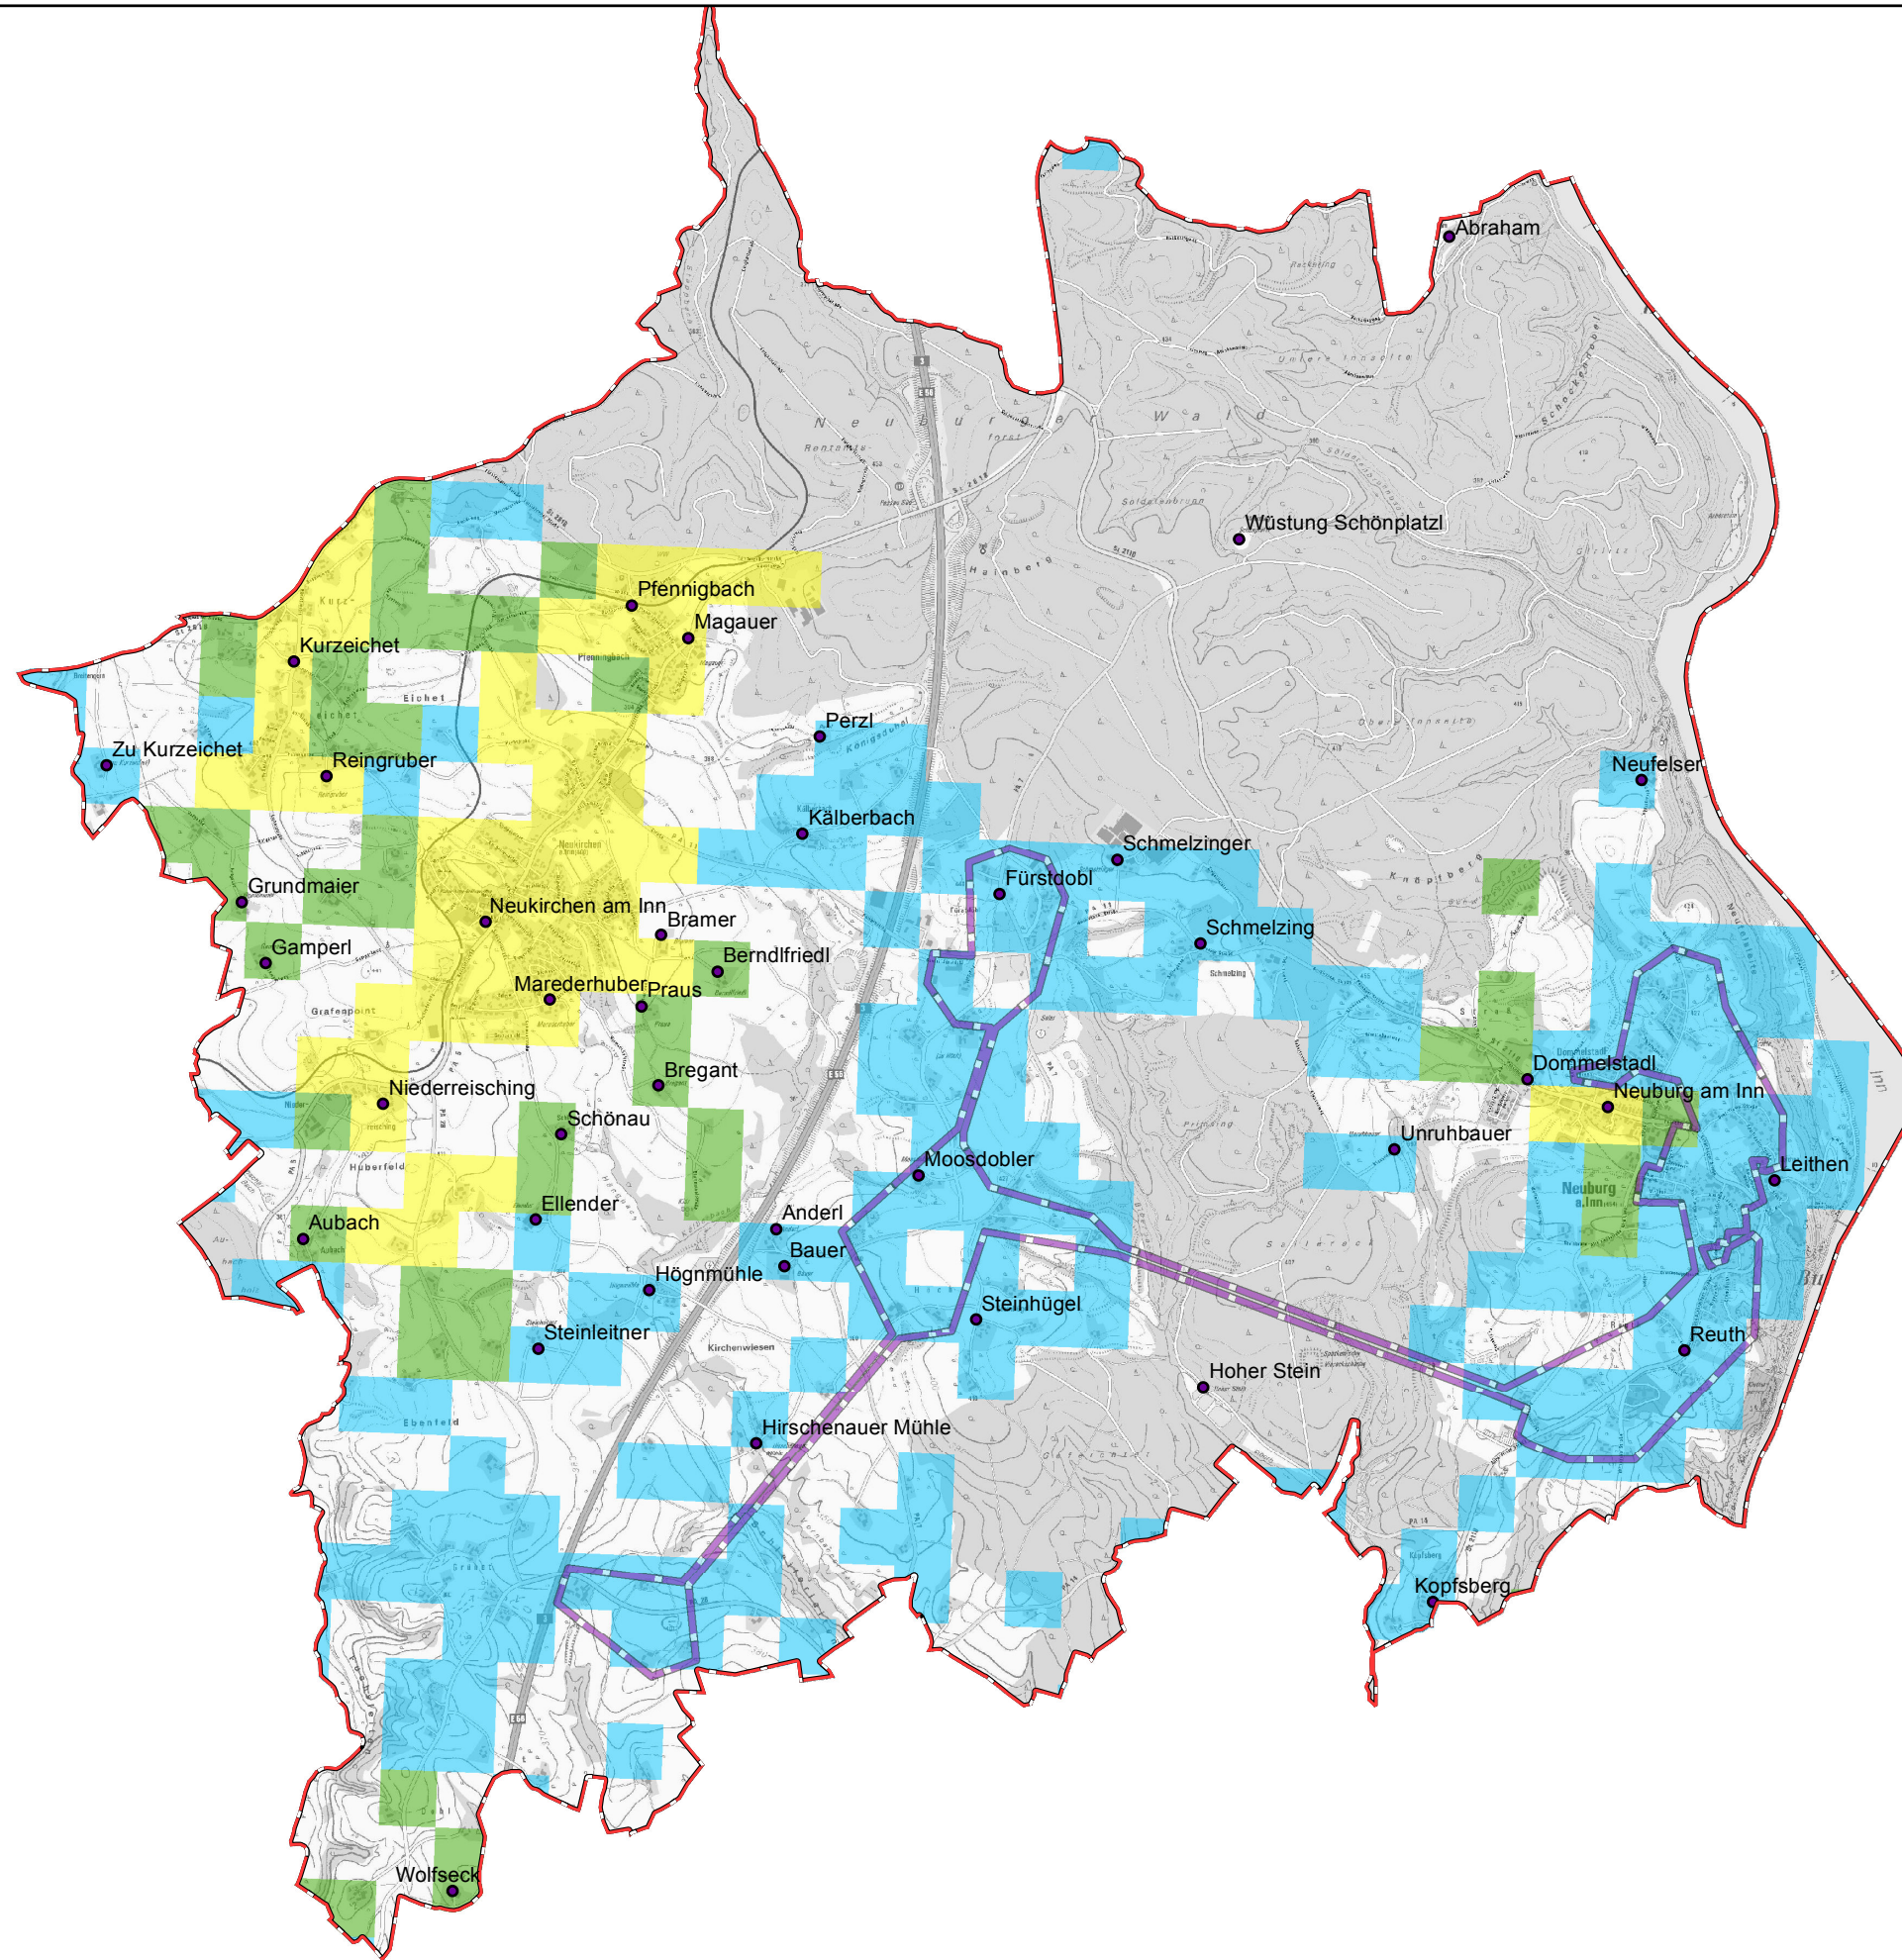

Gemeinde Neuburg a.Inn

Legende

 Gemeindegrenze

 Ortsteile

 vorl. Erschließungsgebiet 1

Versorgung

 ≤ 15 Mbit/s Down / 1 Mbit/s Up

 16 Mbit/s Down / 1 Mbit/s Up

 ≥ 30 Mbit/s Down / 2 Mbit/s Up

Koordinierungsstelle
Landratsamt Passau
Domplatz 11
94032 Passau