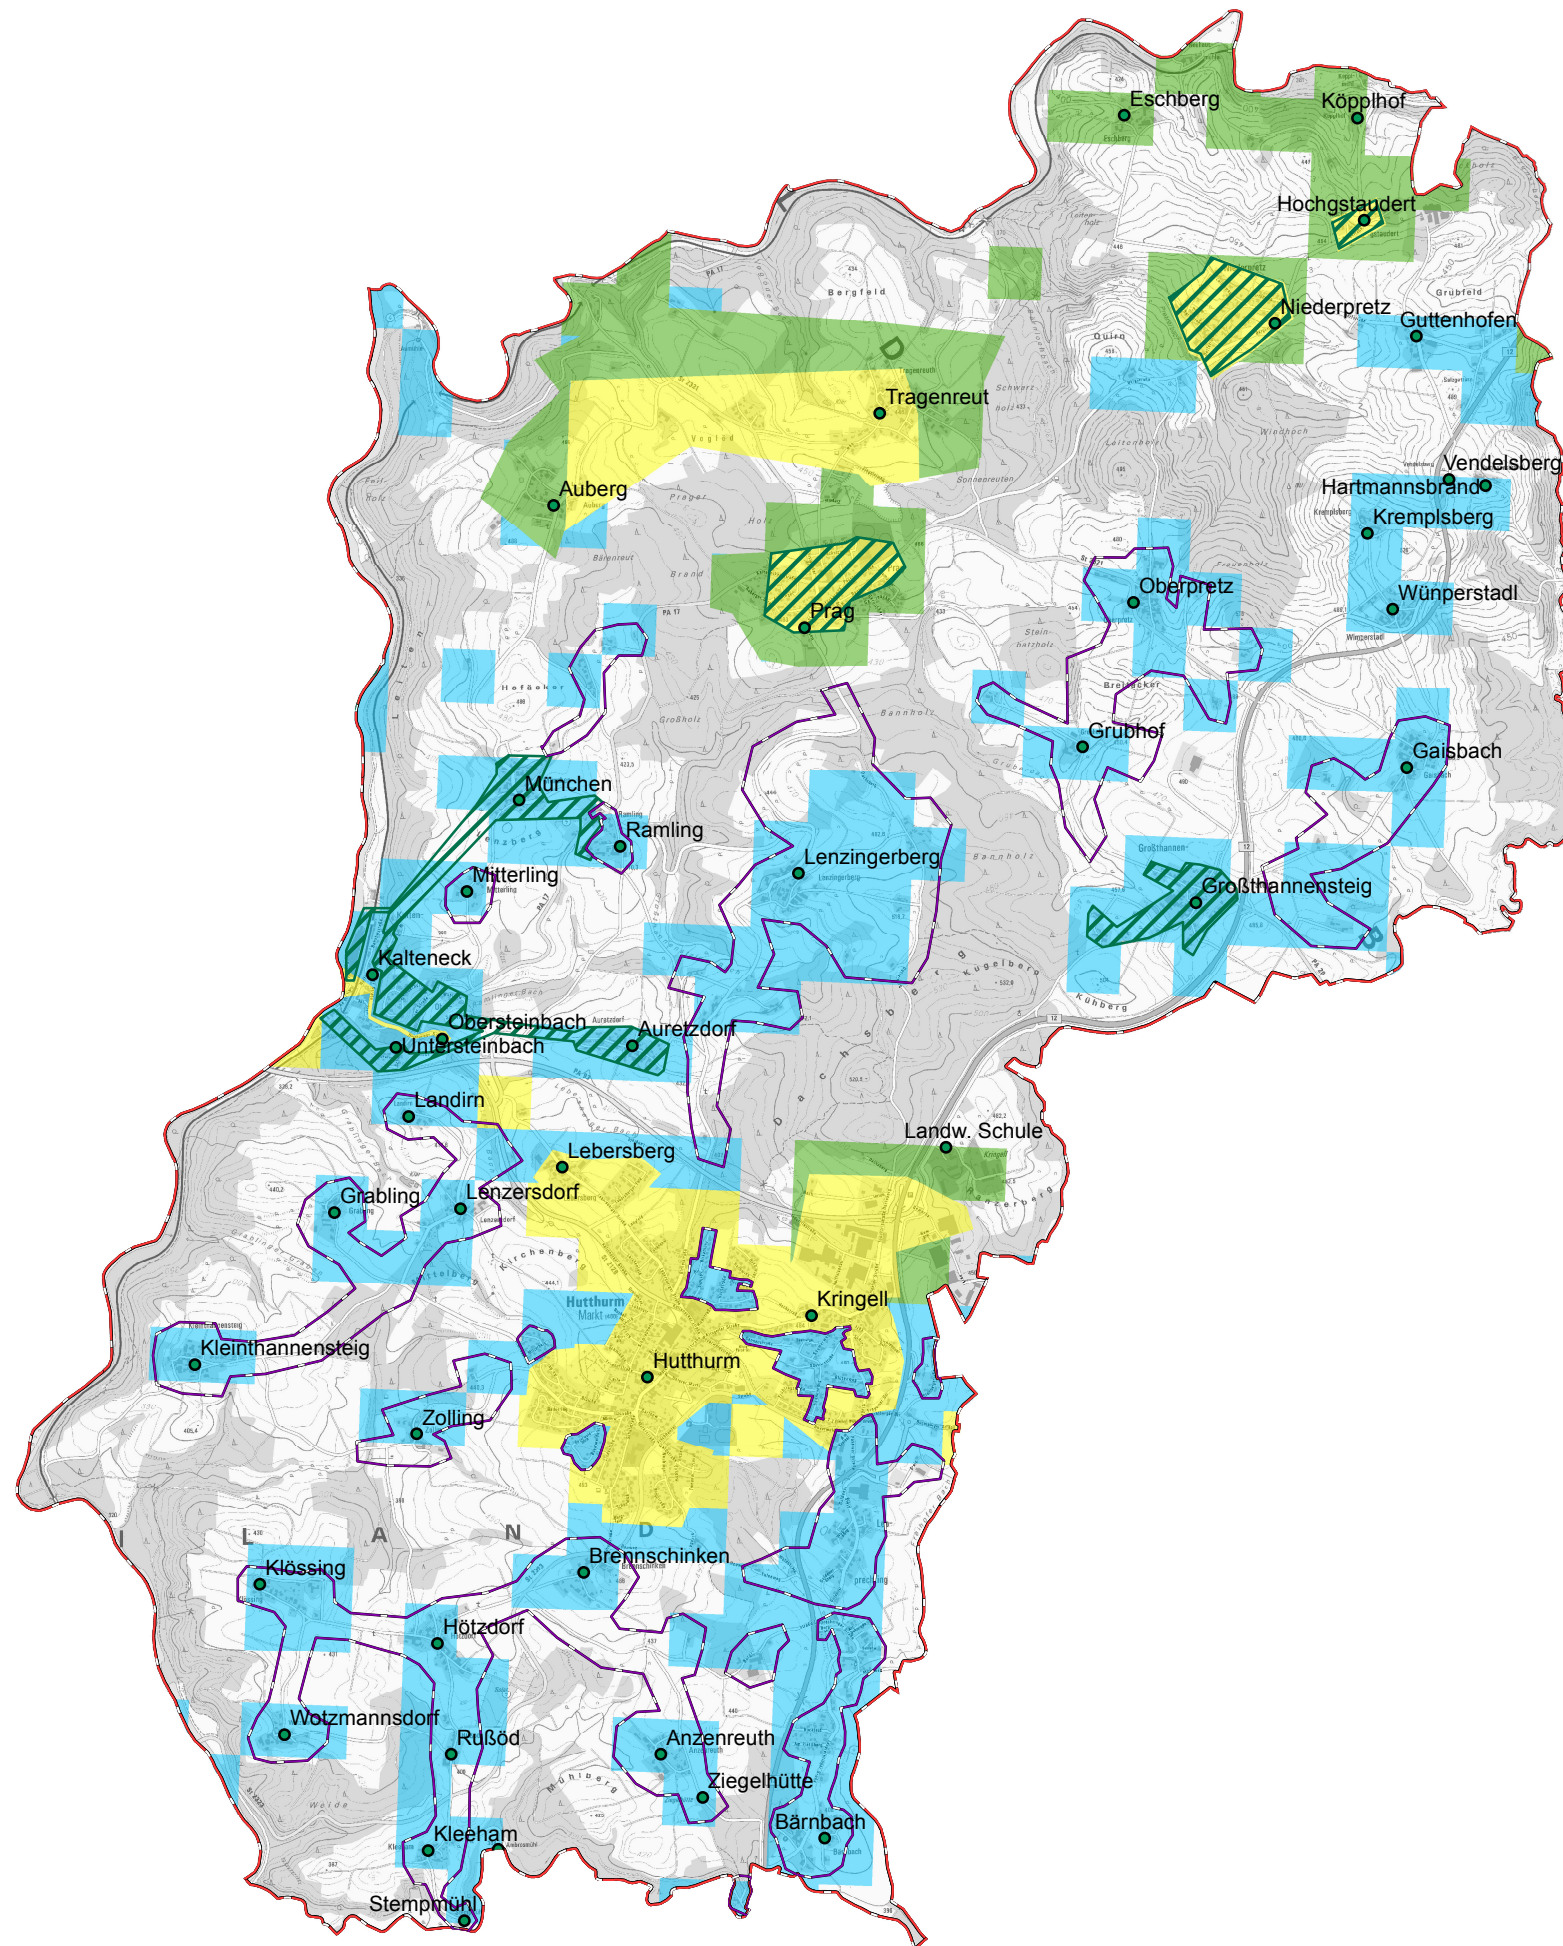

# Gemeinde Hutthurm

## Legende

- vorl. Erschließungsgebiete 2
- Ausbau gefördert oder eigenwirtschaftlich
- Ortsteile
- Gemeindegrenzen

## Versorgung

- ≤ 15 Mbit/s Down / 1 Mbit/s Up
- 16 Mbit/s Down / 1 Mbit/s Up
- ≥ 30 Mbit/s Down / 2 Mbit/s Up

Koordinierungsstelle  
Landratsamt Passau  
Domplatz 11  
94032 Passau