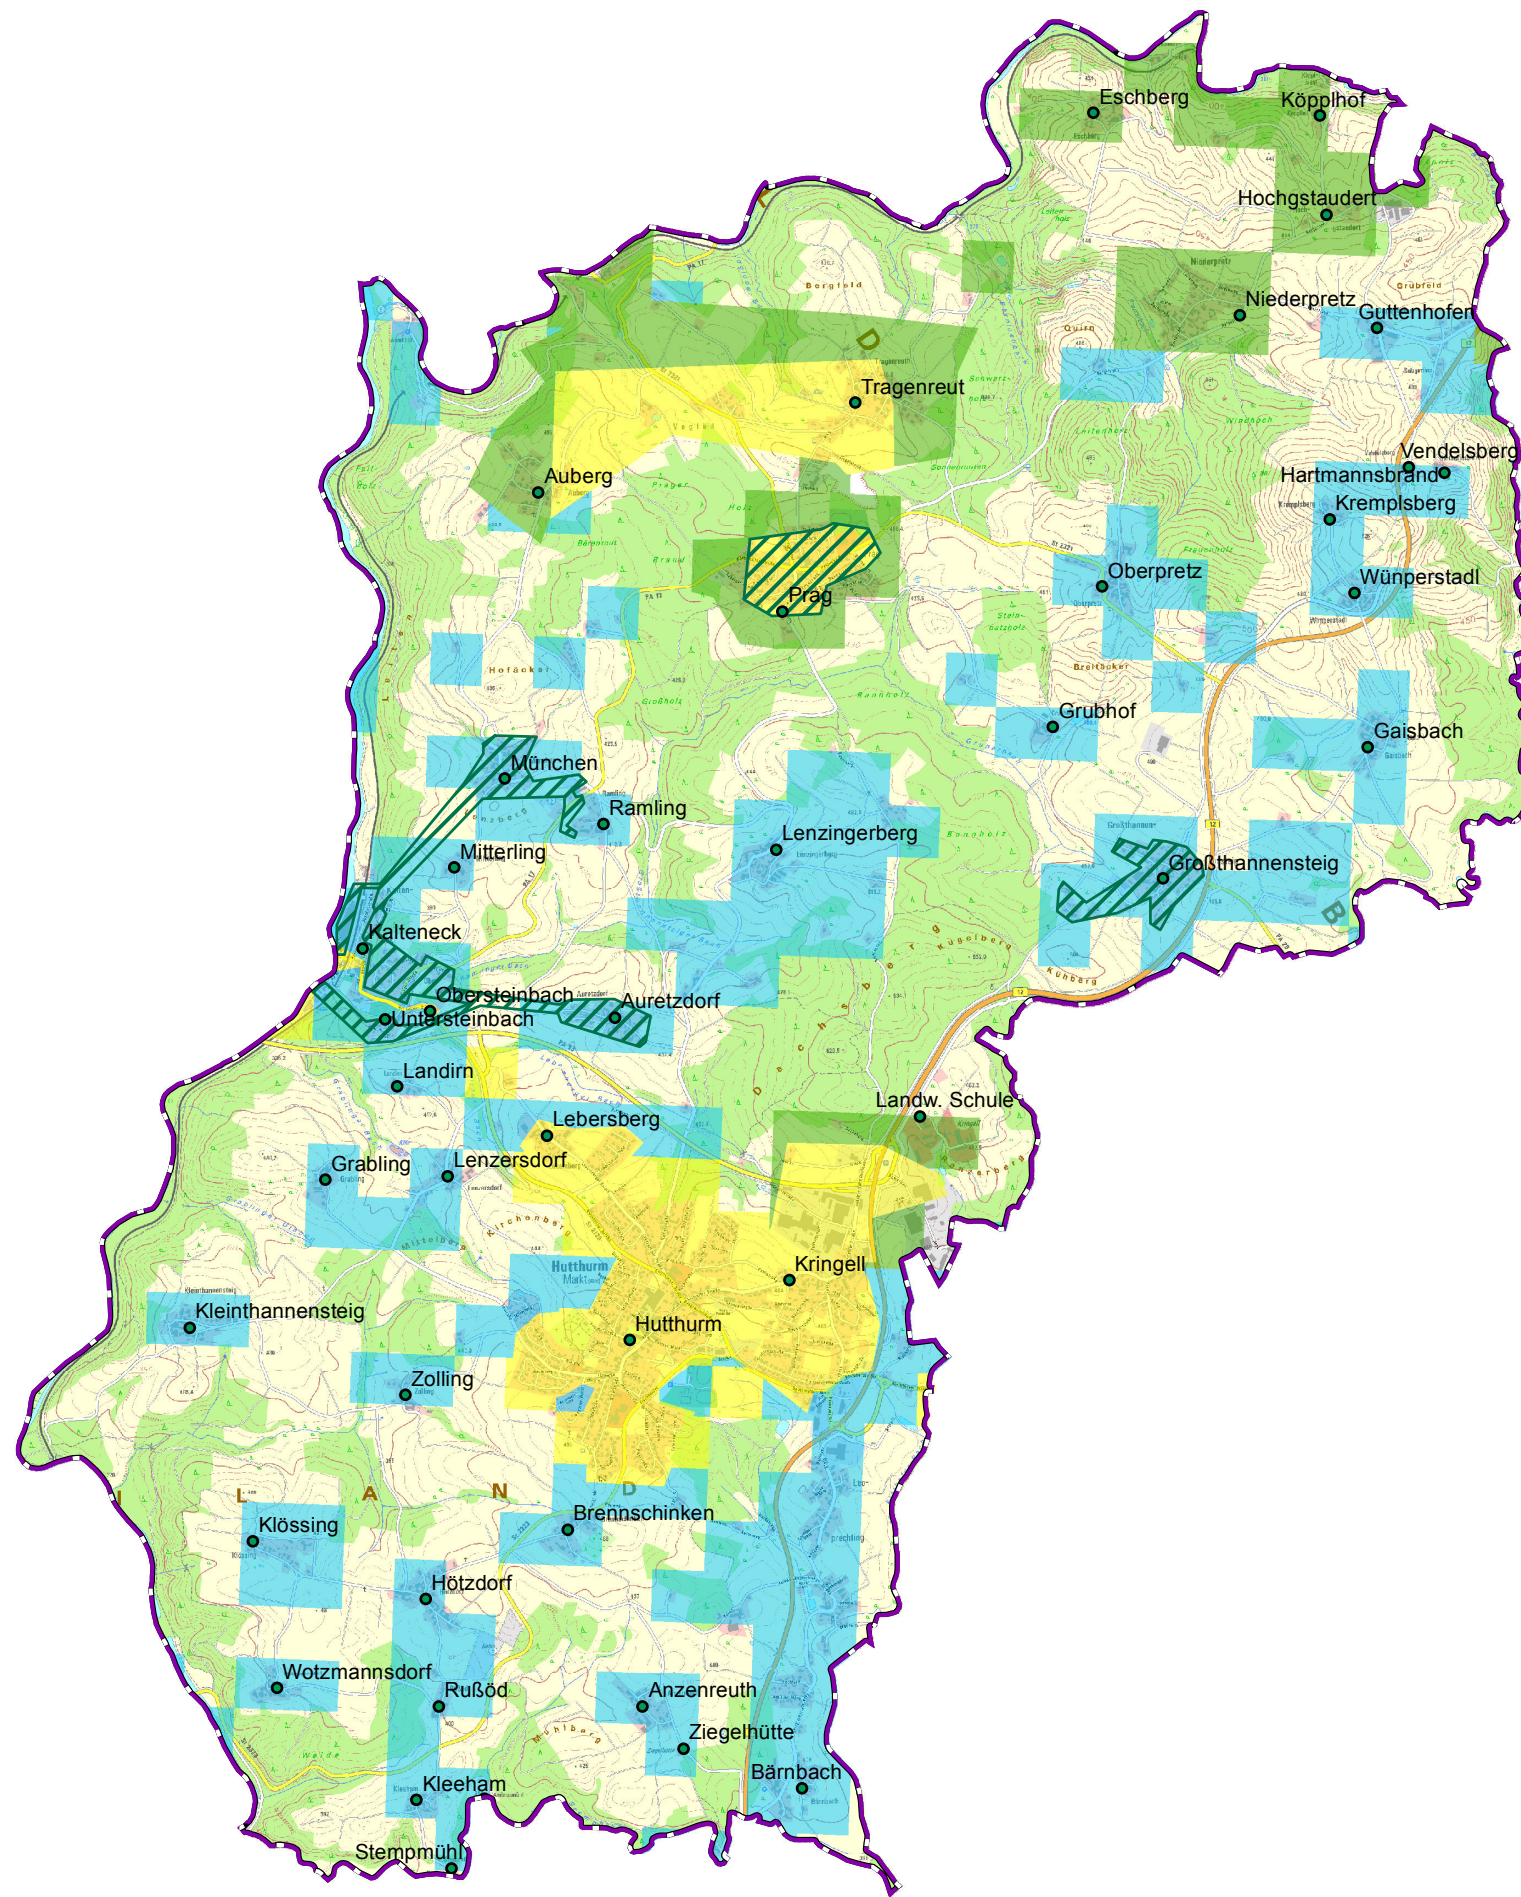

Gemeinde Hutthurm

Legende

 vorl. Erschließungsgebiet / Gemeindegrenze

 Ausbau gefördert oder eigenwirtschaftlich

• Ortsteile

Versorgung

 ≤ 15 Mbit/s Down / 1 Mbit/s Up

 16 Mbit/s Down / 1 Mbit/s Up

 ≥ 30 Mbit/s Down / 2 Mbit/s Up

Koordinierungsstelle
Landratsamt Passau
Domplatz 11
94032 Passau