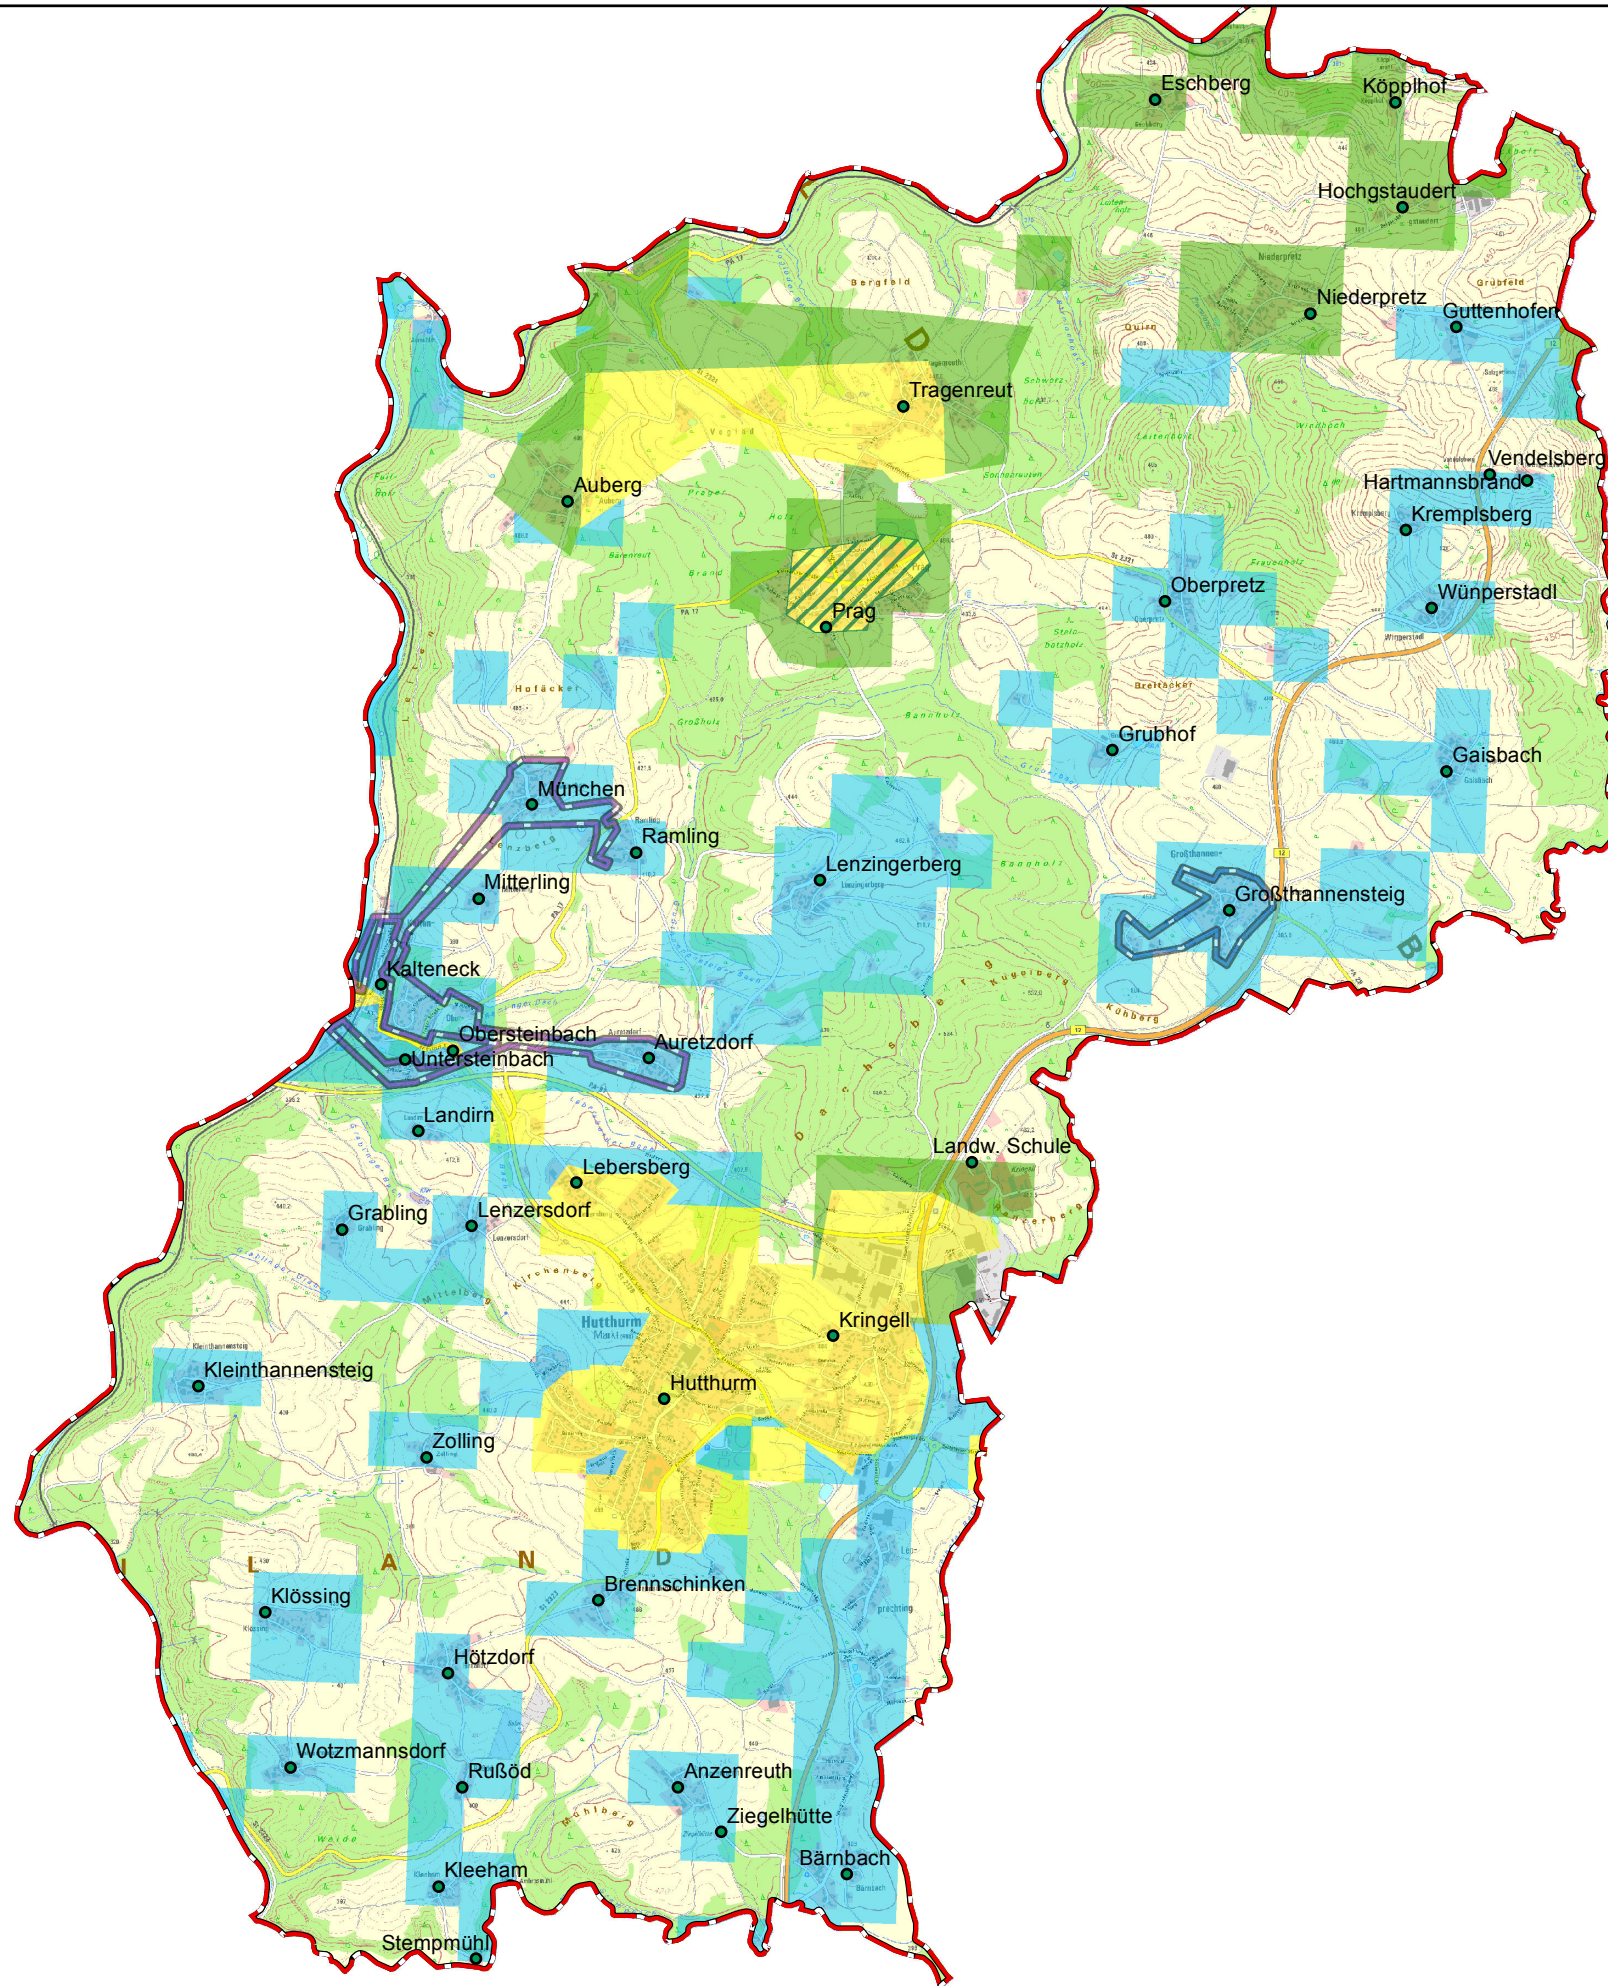

Gemeinde Hutthurm

Legende

 Gemeindegrenzen

 Ortsteile

 Ausbau gefördert oder eigenwirtschaftlich

 vorl. Erschließungsgebiet 2 / Großthannensteig

 vorl. Erschließungsgebiet 1 / Kalteneck, München, Auredsdorf

Versorgung

 ≤ 15 Mbit/s Down / 1 Mbit/s Up

 16 Mbit/s Down / 1 Mbit/s Up

 ≥ 30 Mbit/s Down / 2 Mbit/s Up

Koordinierungsstelle
Landratsamt Passau
Domplatz 11
94032 Passau