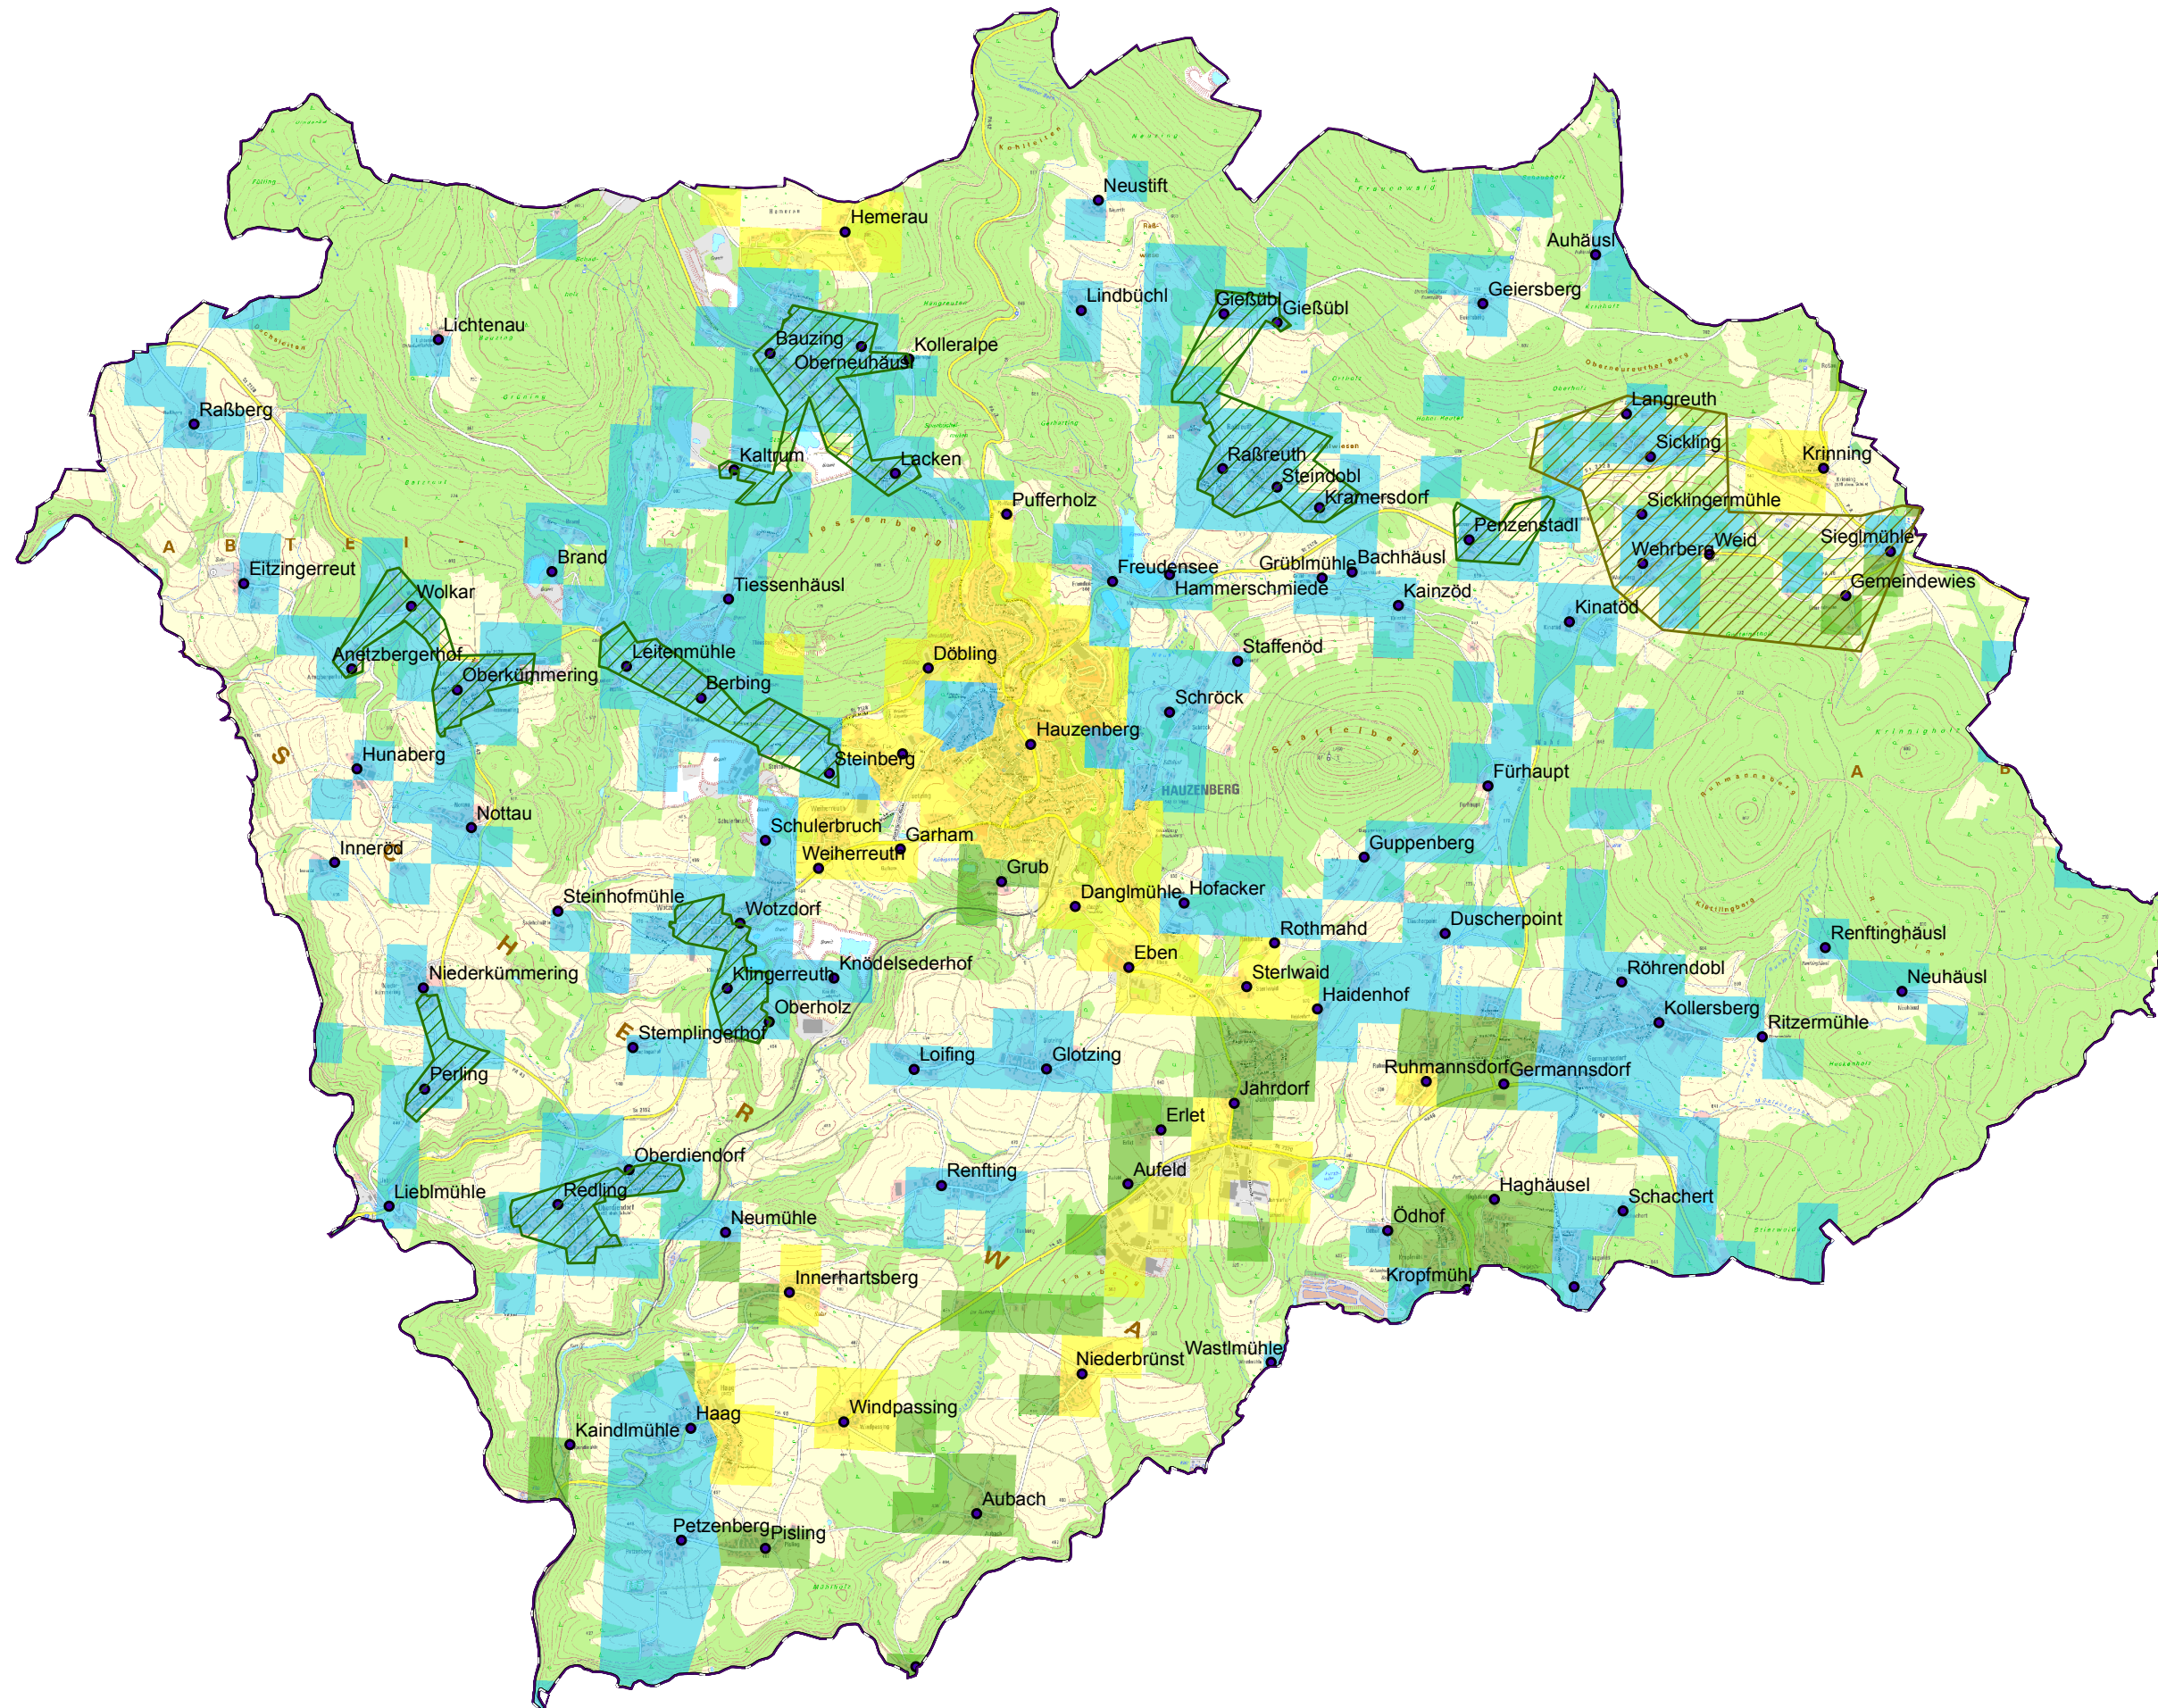

Gemeinde Hauzenberg

Hauzenberg (3 Verfahren)

-  Endgültiges Erschließungsgebiet
1 VF (30 MB)
-  Endgültiges Erschließungsgebiet
2 VF (30 MB)
-  vorl. Erschließungsgebiet
/ Gemeindegrenze
-  Ortsteile

Versorgung

-  ≤ 15 Mbit/s Down / 1 Mbit/s Up
-  16 Mbit/s Down / 1 Mbit/s Up
-  ≥ 30 Mbit/s Down / 2 Mbit/s Up

**LANDKREIS
PASSAU**

**Koordinierungsstelle
Landratsamt Passau
Domplatz 11
94032 Passau**

Erstelldatum: 14.11.2017