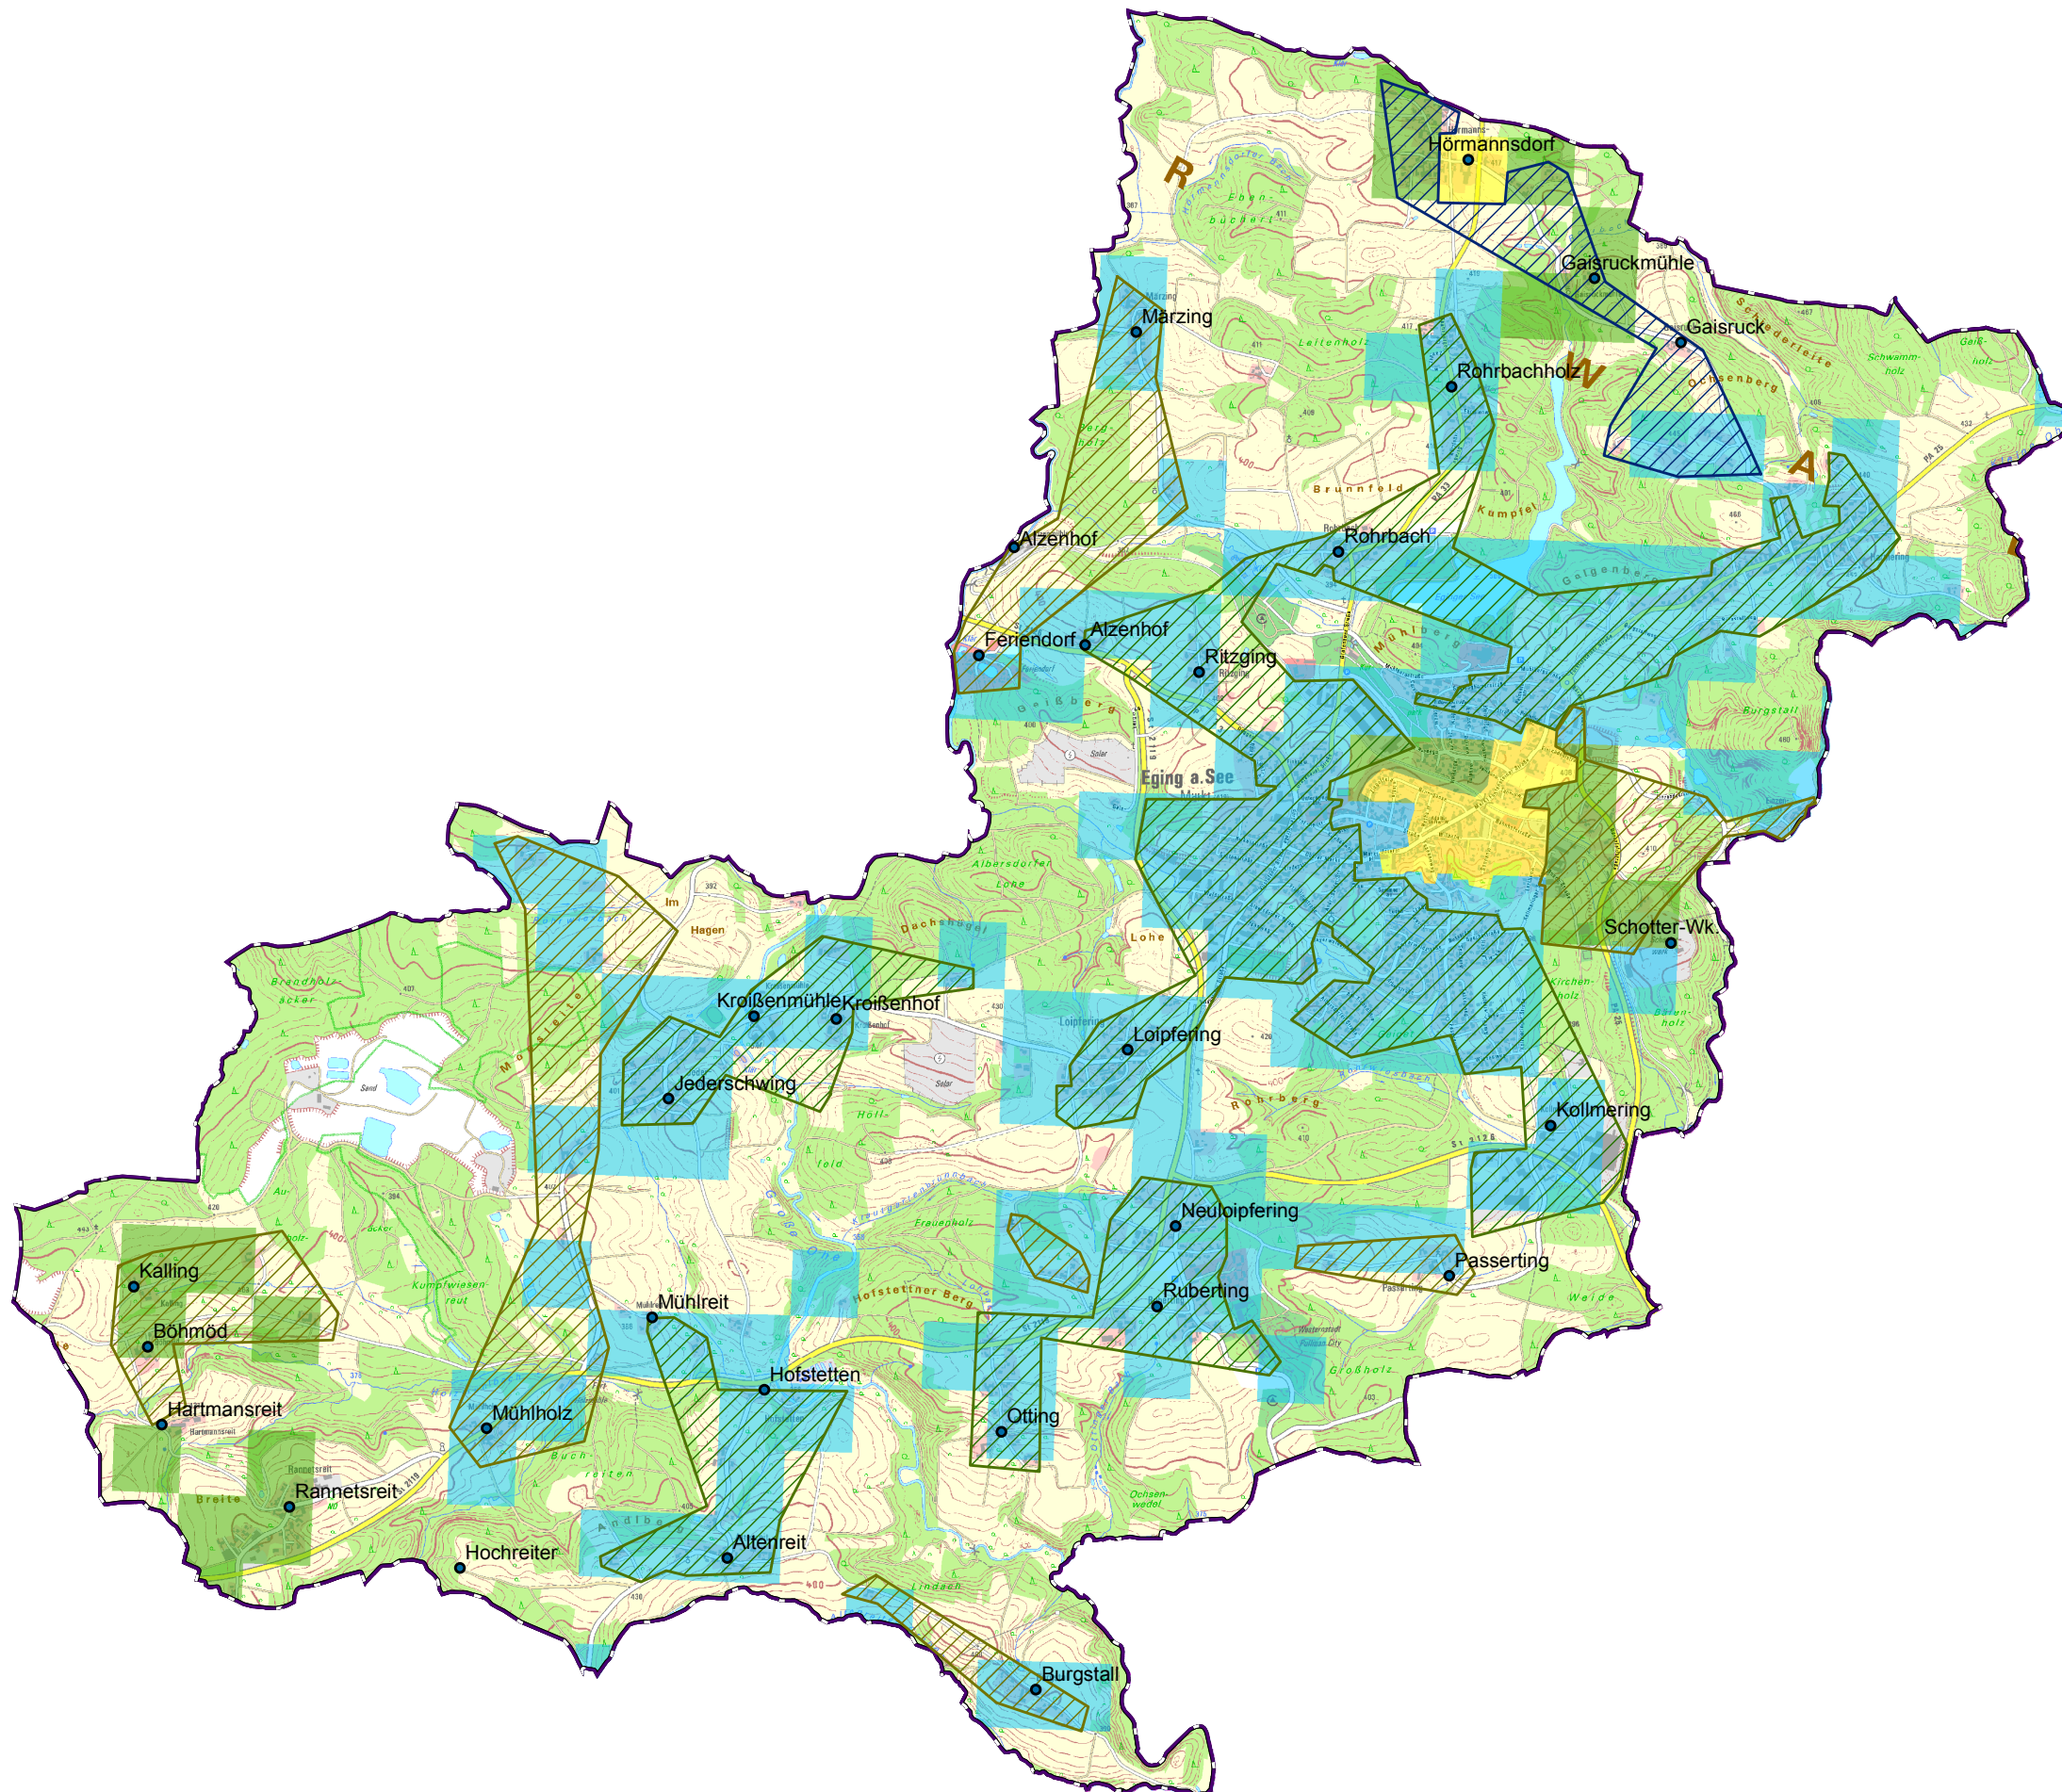

Gemeinde Eging am See

Eging am See Höfeprogramm 3 VF

-  vorl. Erschließungsgebiet / Gemeindegrenze
-  Endgültiges Erschließungsgebiet 1 VF (30 MB)
-  Endgültiges Erschließungsgebiet 2 VF (100 MB)
-  Endgültiges Erschließungsgebiet 2 VF (30 MB)
-  Ortsteile

Versorgung

-  ≤ 15 Mbit/s Down / 1 Mbit/s Up
-  16 Mbit/s Down / 1 Mbit/s Up
-  ≥ 30 Mbit/s Down / 2 Mbit/s Up

Erstelldatum: 07.11.2017

Koordinierungsstelle
Landratsamt Passau
Domplatz 11
94032 Passau