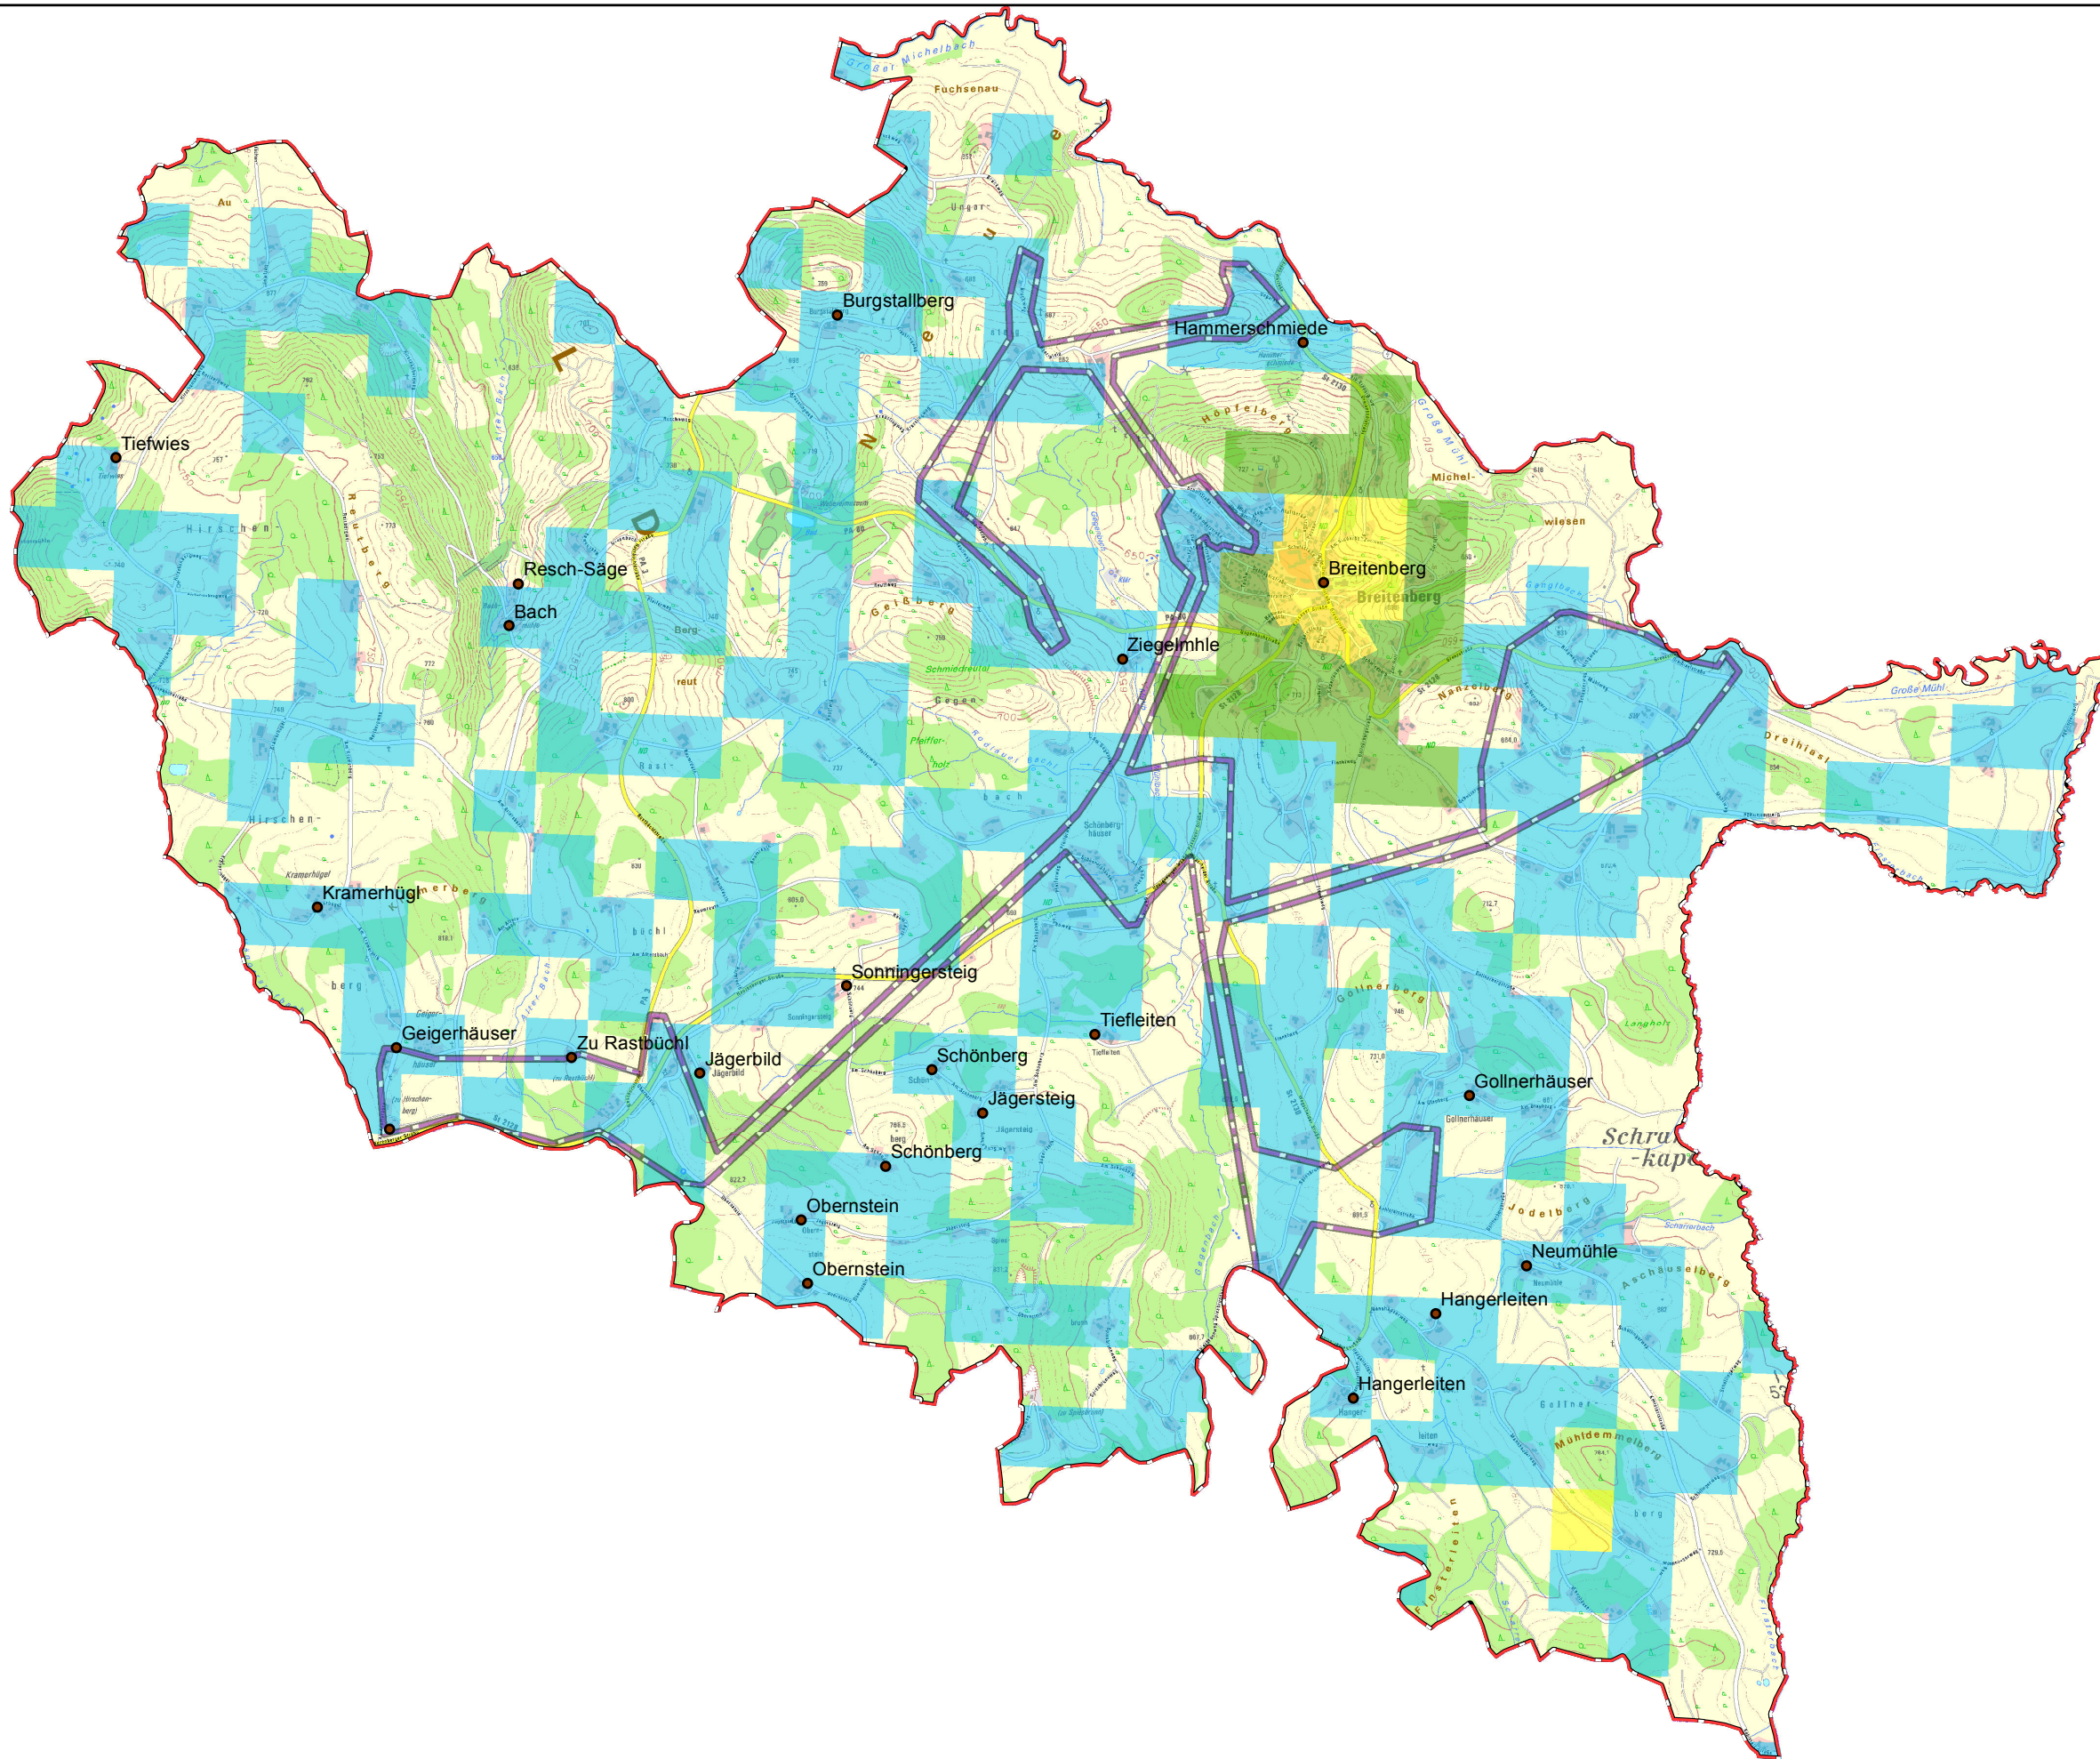

Gemeinde Breitenberg

Legende

- Gemeindegrenze
- vorl. Erschließungsgebiet 1
- Ortsteile

Versorgung

- ≤ 15 Mbit/s Down / 1 Mbit/s Up
- 16 Mbit/s Down / 1 Mbit/s Up
- ≥ 30 Mbit/s Down / 2 Mbit/s Up

Koordinierungsstelle
Landratsamt Passau
Domplatz 11
94032 Passau