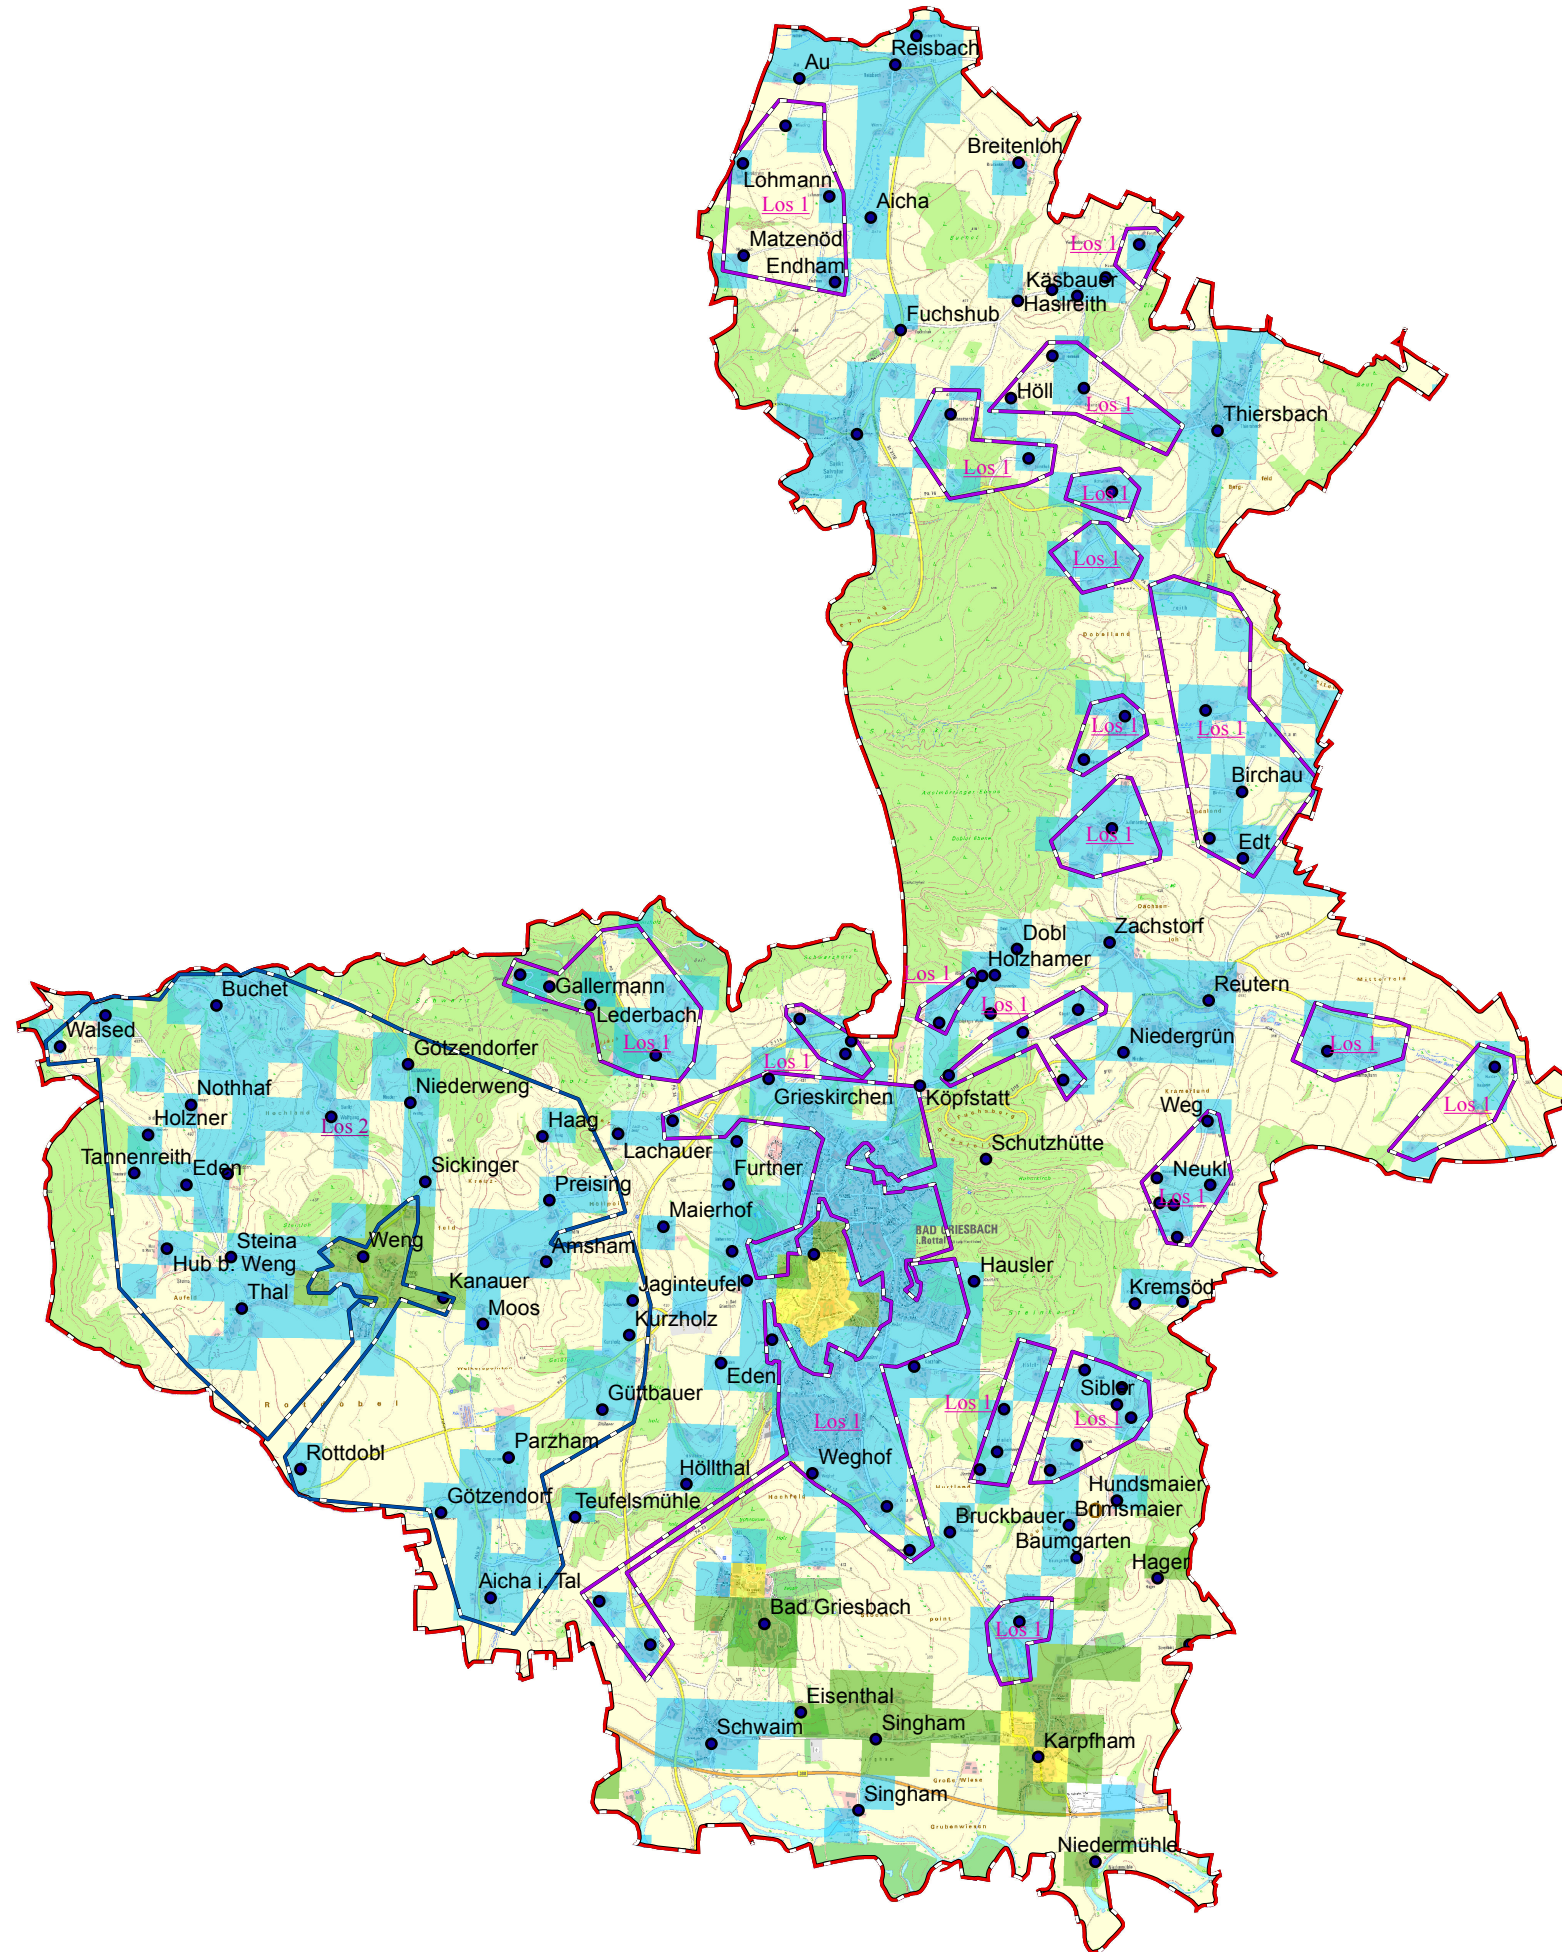

Stadt Bad Griesbach

Legende

- Ortsteile
- Gemeindegrenze
- vorl. Erschließungsgebiet IV (Los1)
- vorl. Erschließungsgebiet V (Los2)

Versorgung

- ≤ 15 Mbit/s Down / 1 Mbit/s Up
- 16 Mbit/s Down / 1 Mbit/s Up
- ≥ 30 Mbit/s Down / 2 Mbit/s Up

Koordinierungsstelle
Landratsamt Passau
Domplatz 11
94032 Passau