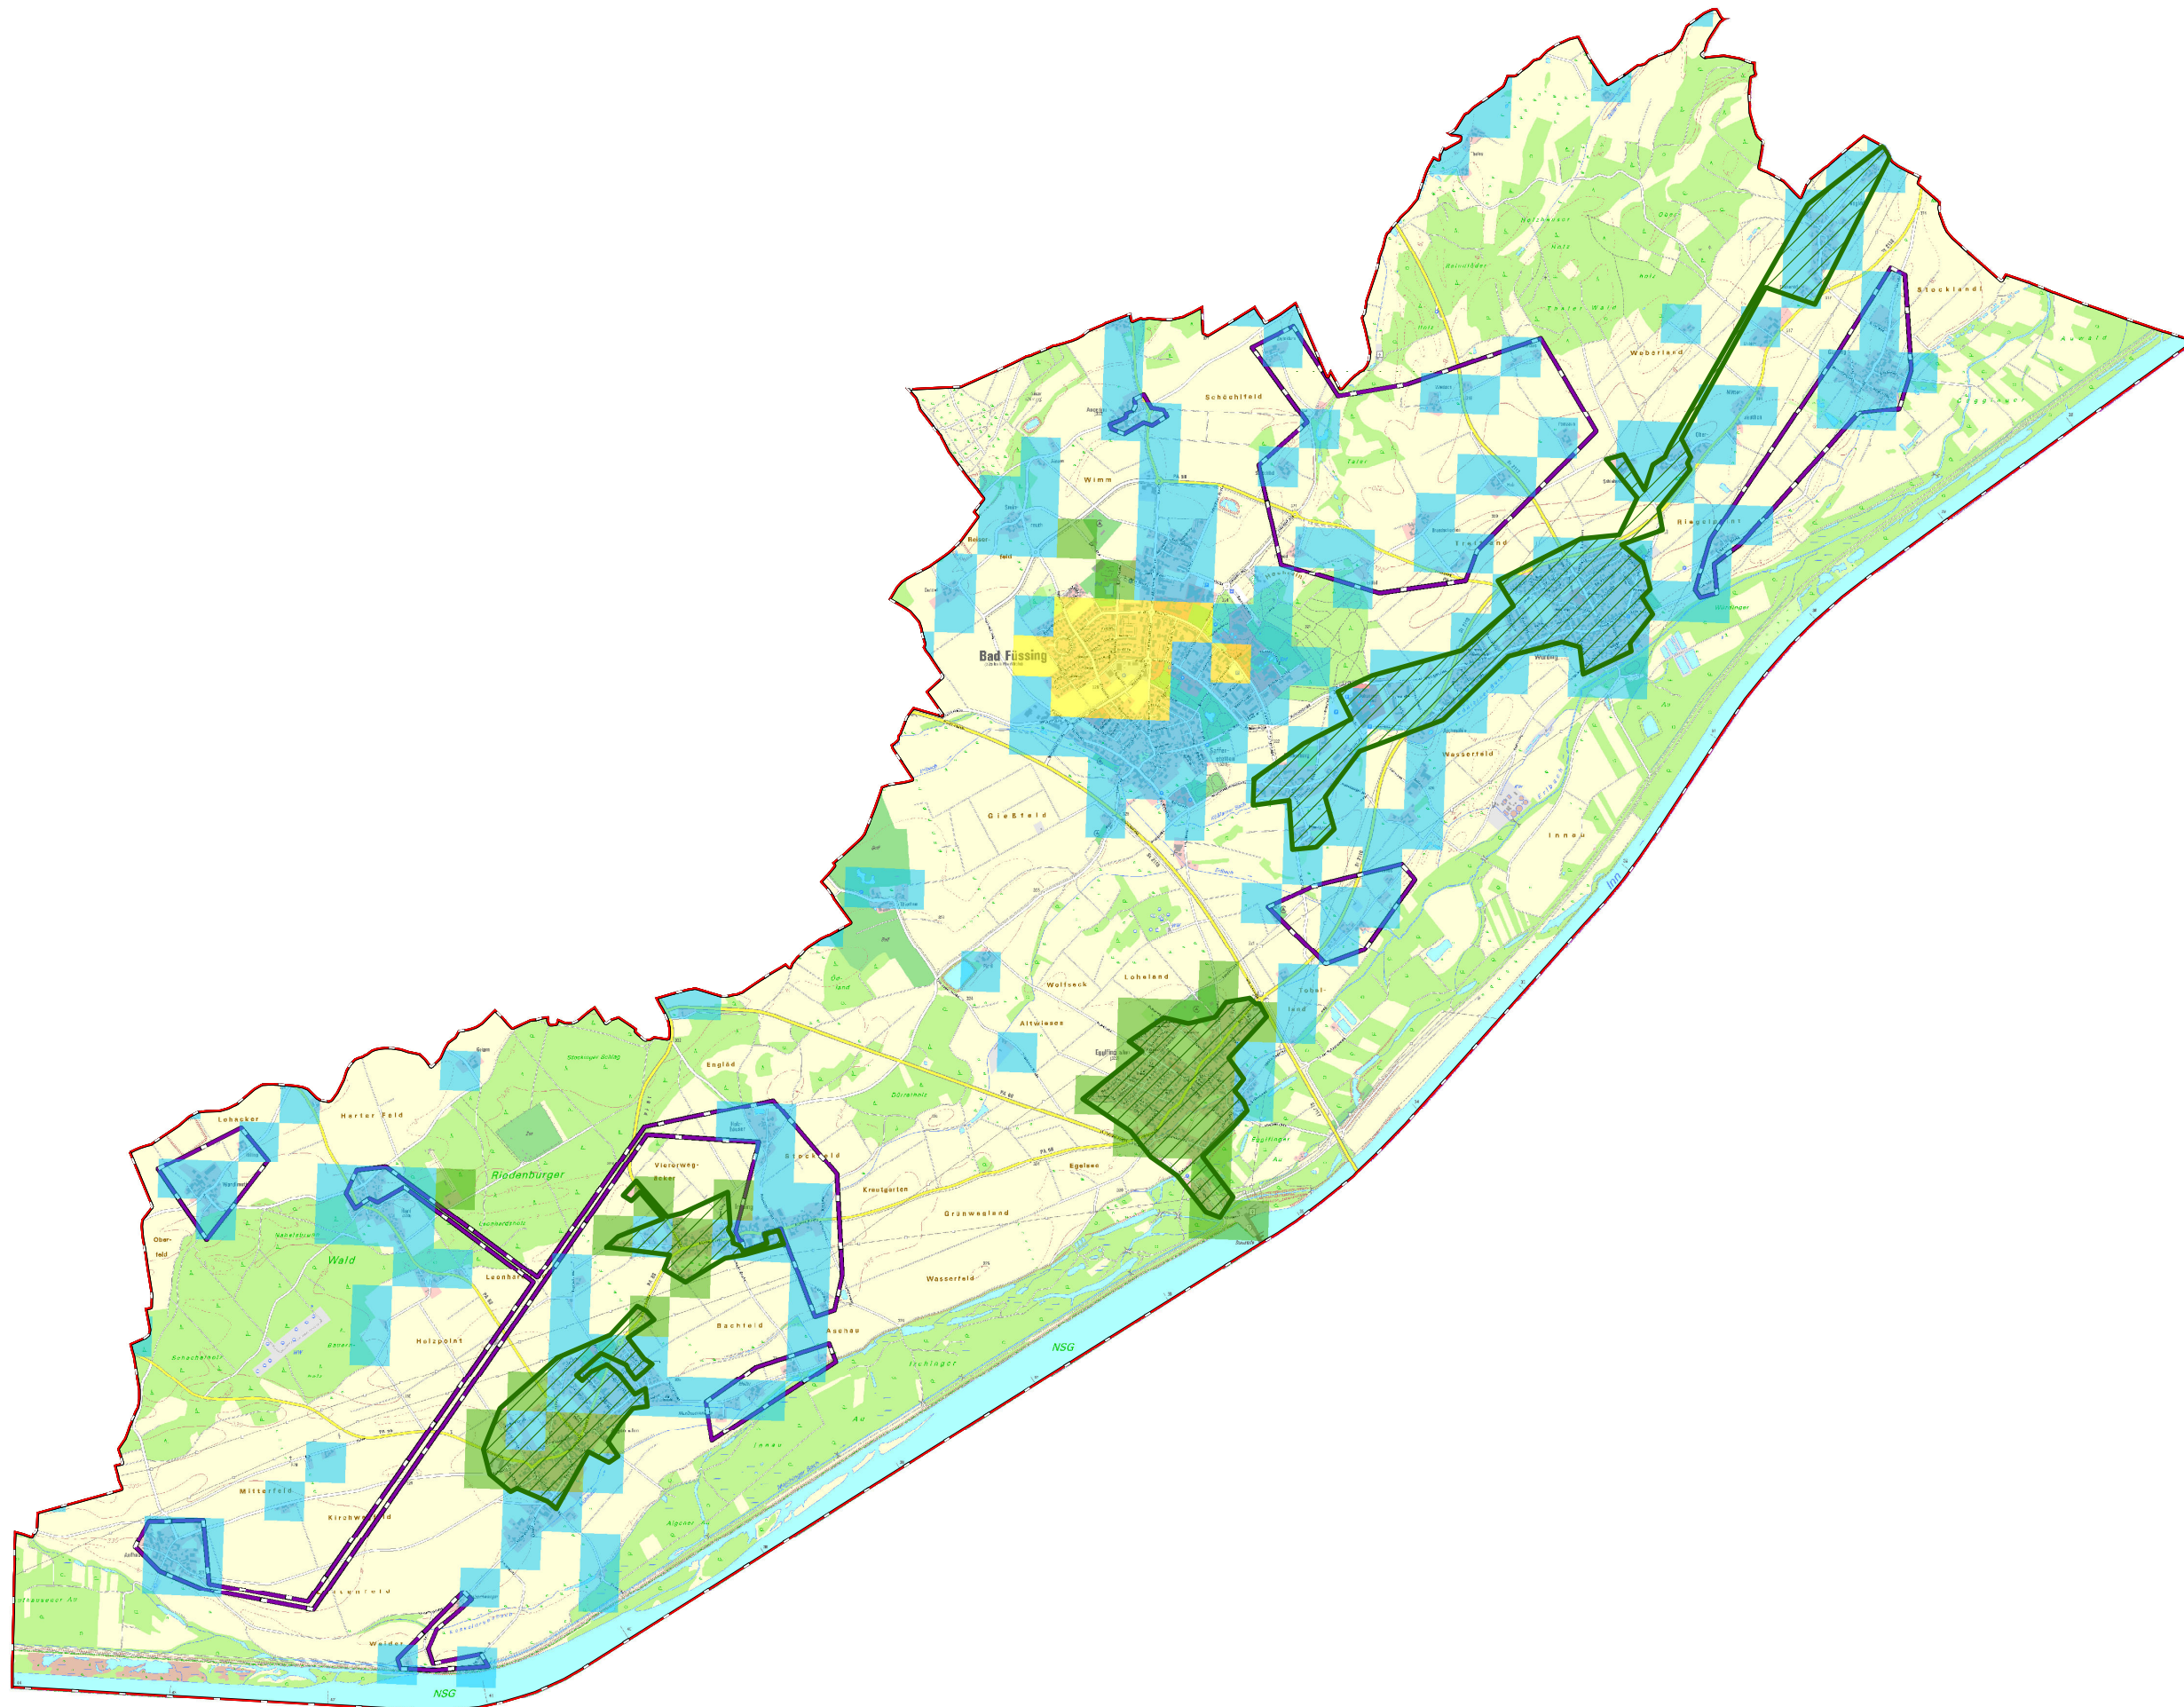

Gemeinde Bad Füssing

Legende

-  Ausbau gefördert oder eigenwirtschaftlich
-  Gemeindegrenze
-  vorl. Erschließungsgebiet 2

Versorgung

-  ≤ 15 Mbit/s Down / 1 Mbit/s Up
-  16 Mbit/s Down / 1 Mbit/s Up
-  ≥ 30 Mbit/s Down / 2 Mbit/s Up