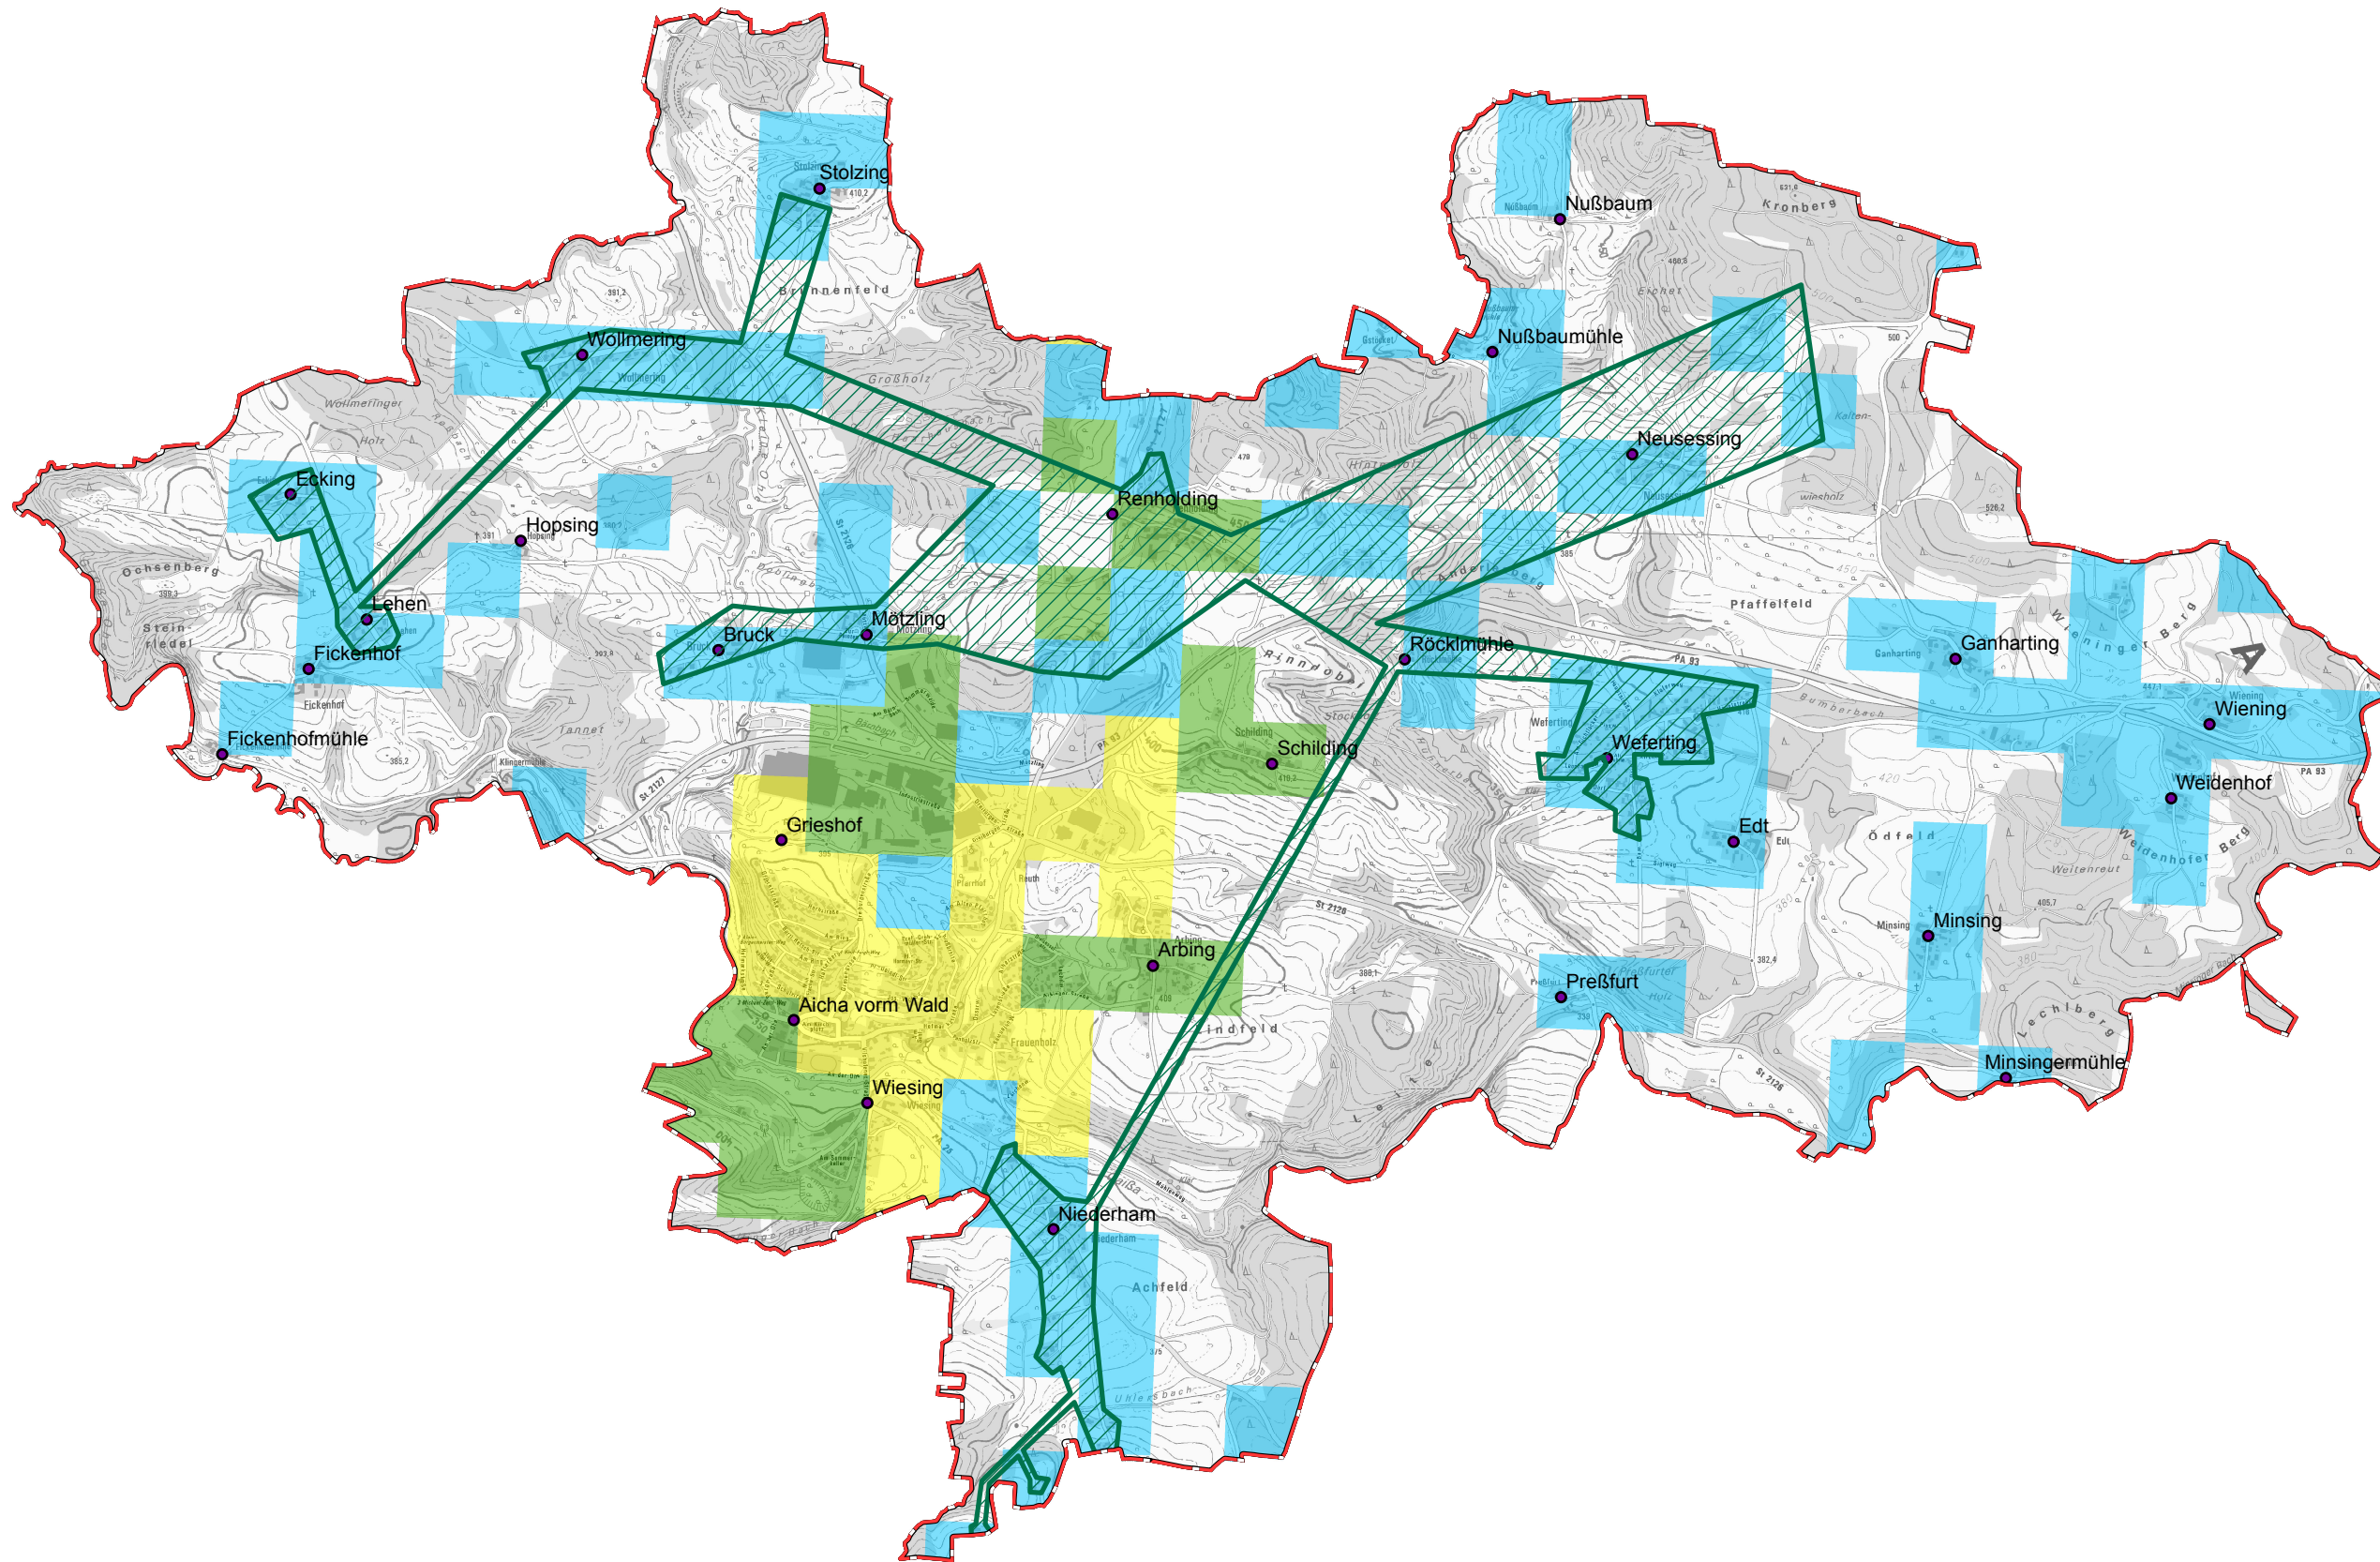

Gemeinde Aicha vorm Wald

Legende

 vorl. Erschließungsgebiet
/ Gemeindegrenze

 Ausbau gefördert oder
eigenwirtschaftlich

 Ortsteile

Versorgungsgrad

 ≤ 15 Mbit/s Down / 1 Mbit/s Up

 16 Mbit/s Down / 1 Mbit/s Up

 ≥ 30 Mbit/s Down / 2 Mbit/s Up

Koordinierungsstelle
Landrastamt Passau
Domplatz 11
94032 Passau