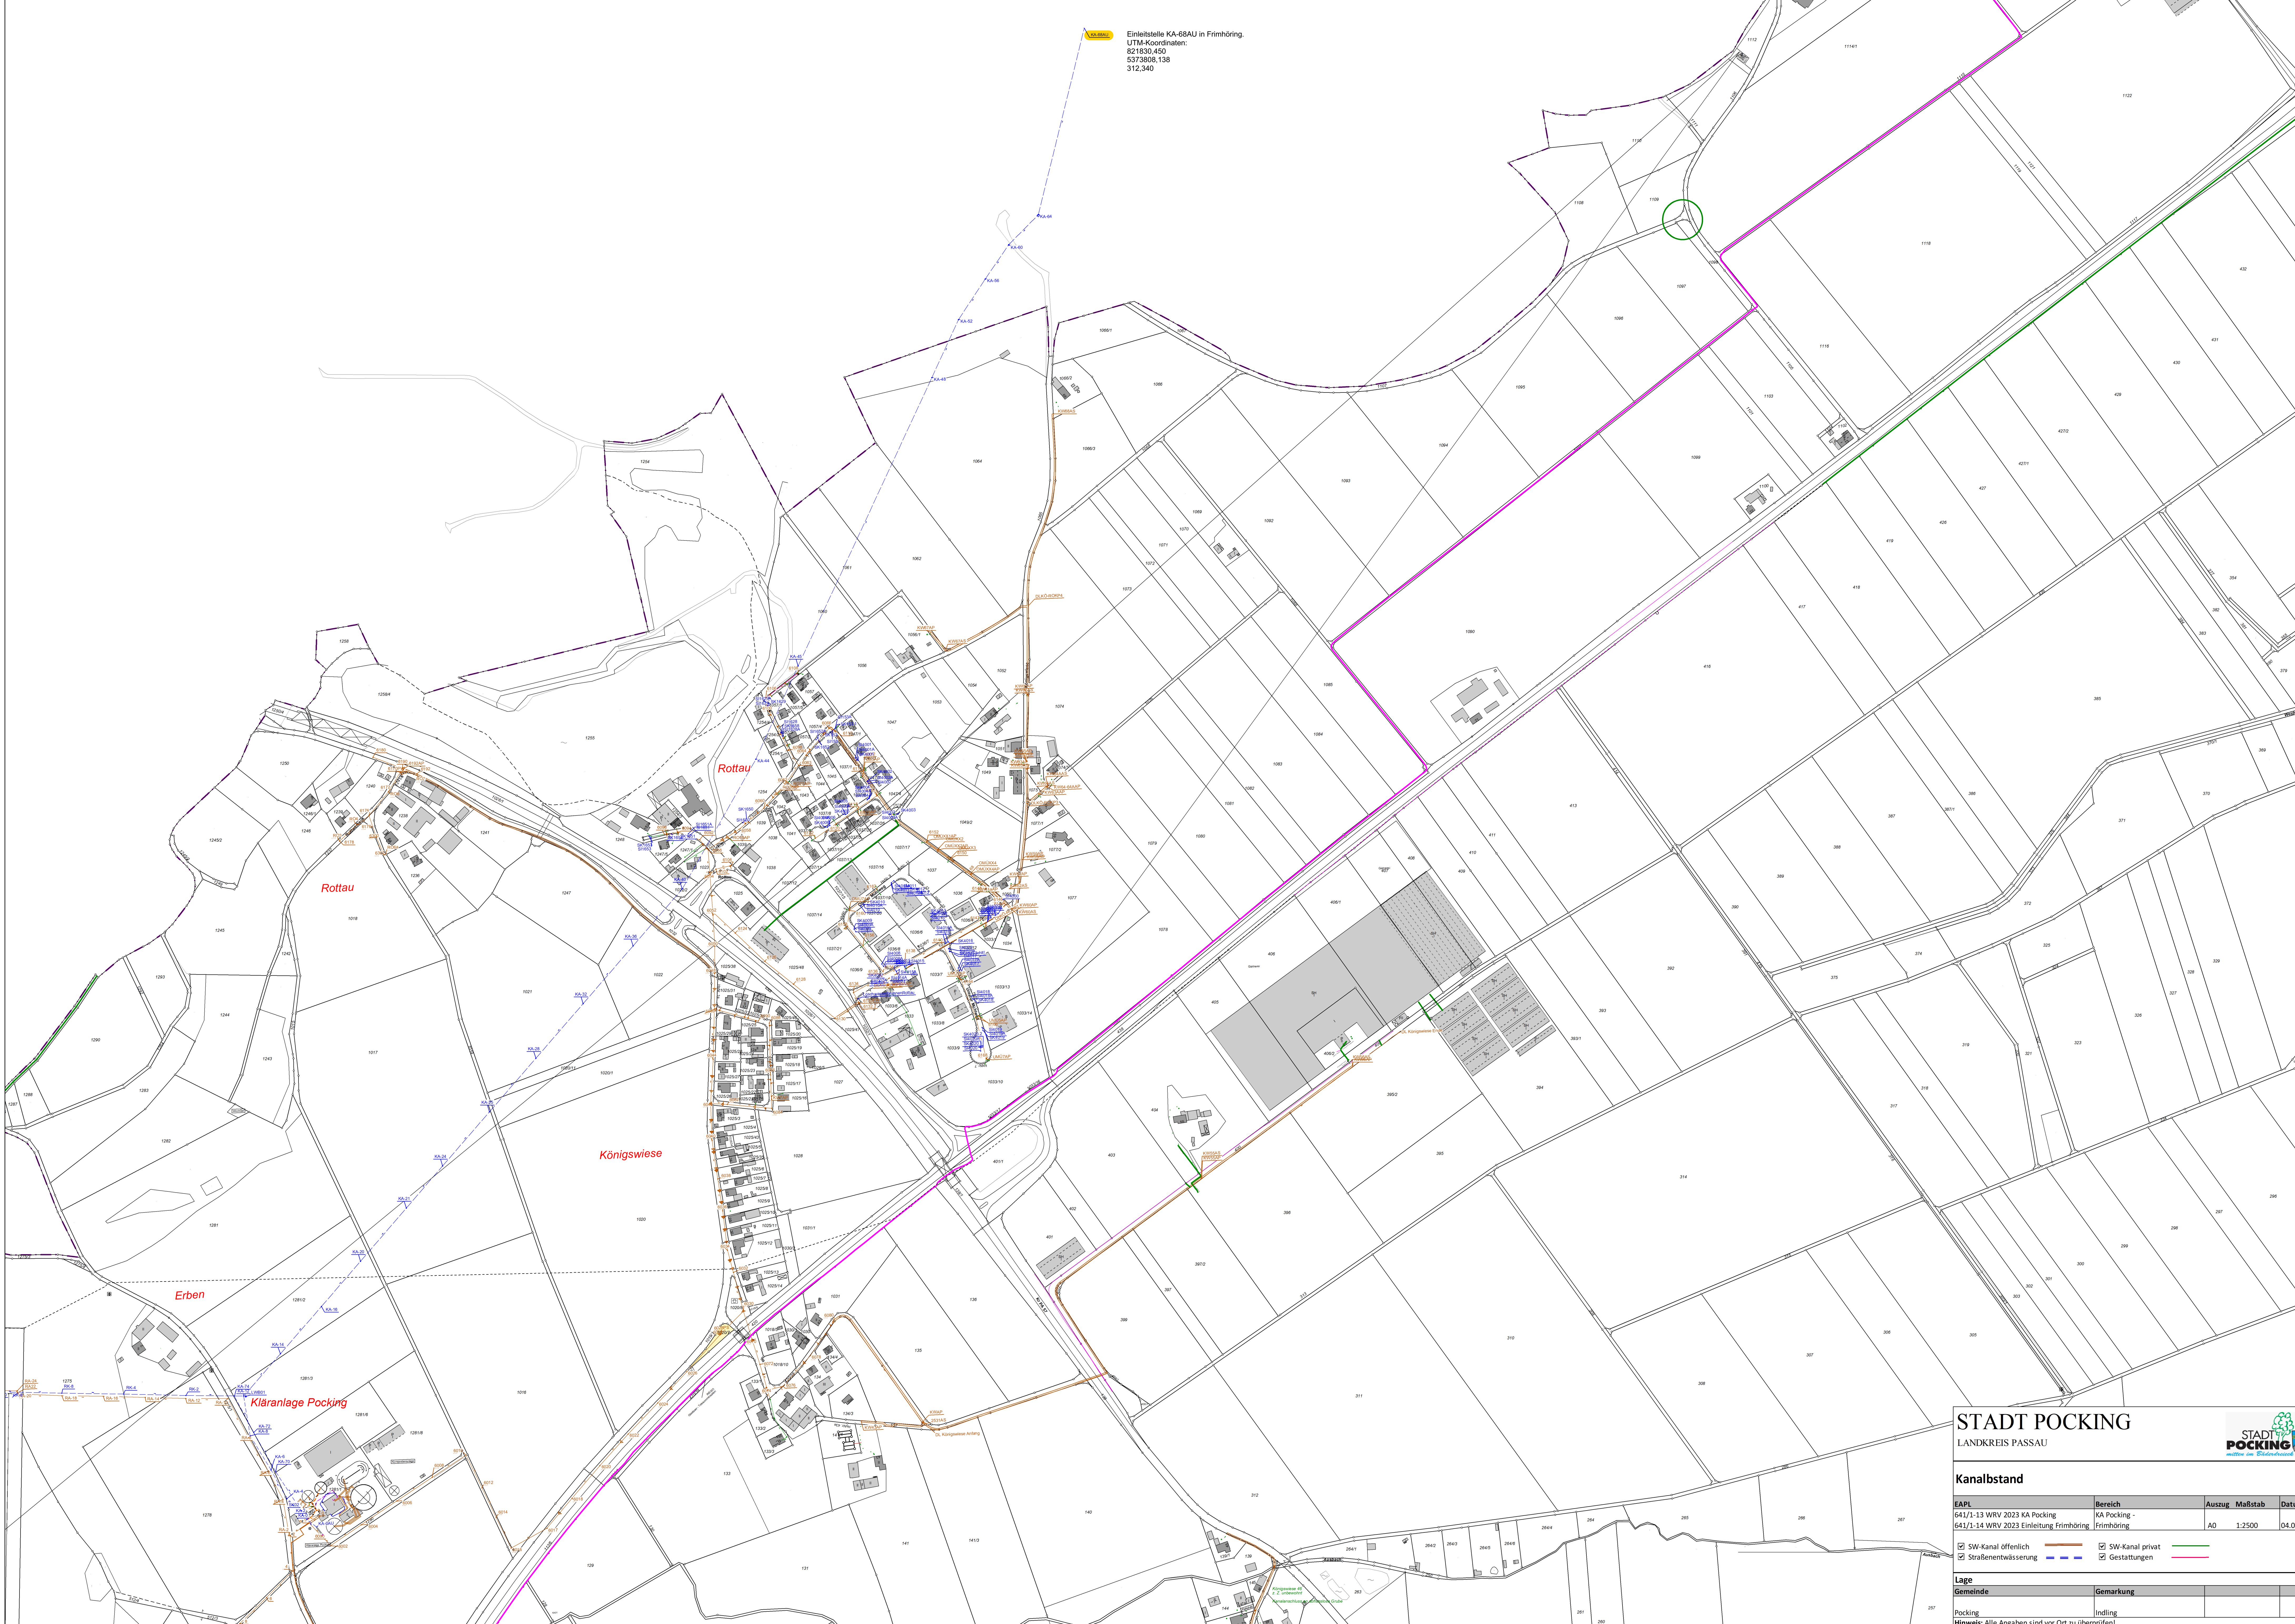

STADT POCKING
LANDKREIS PASSAU

Kanalstand

EAPL	Bereich	Ausg.	Maßstab	Datum
641/1-13 WRV 2023 KA Pocking	KA Pocking - Frimhöring	AD	1:2500	04.07.2023

- ☒ SW-Kanal öffentlich
- ☒ Straßenerwässerung
- ☒ SW-Kanal privat
- ☒ Gestattungen

Lage	Gemarkung
Pocking	Inndling