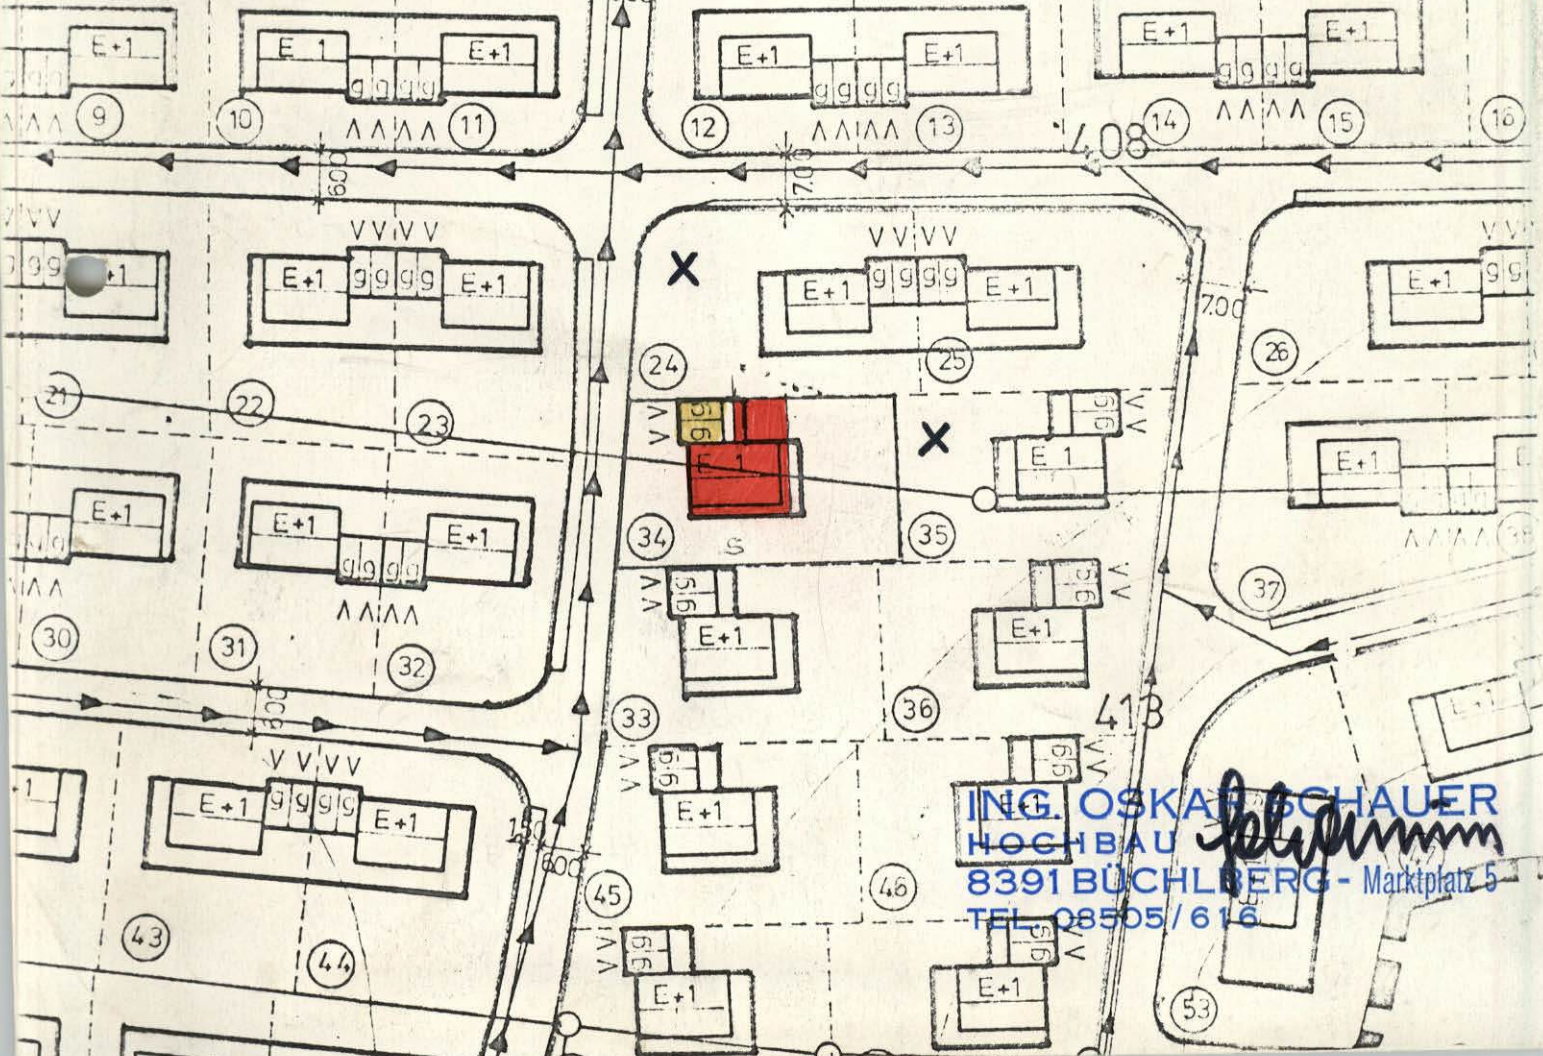

BANGREUTH

406/3

406/4

Bebauungsplan "Lohwald"

Gemeinde Rederling
Zustimmung Nachbarn x

Mun 10

PLATZ (PARK)

Rast Johann