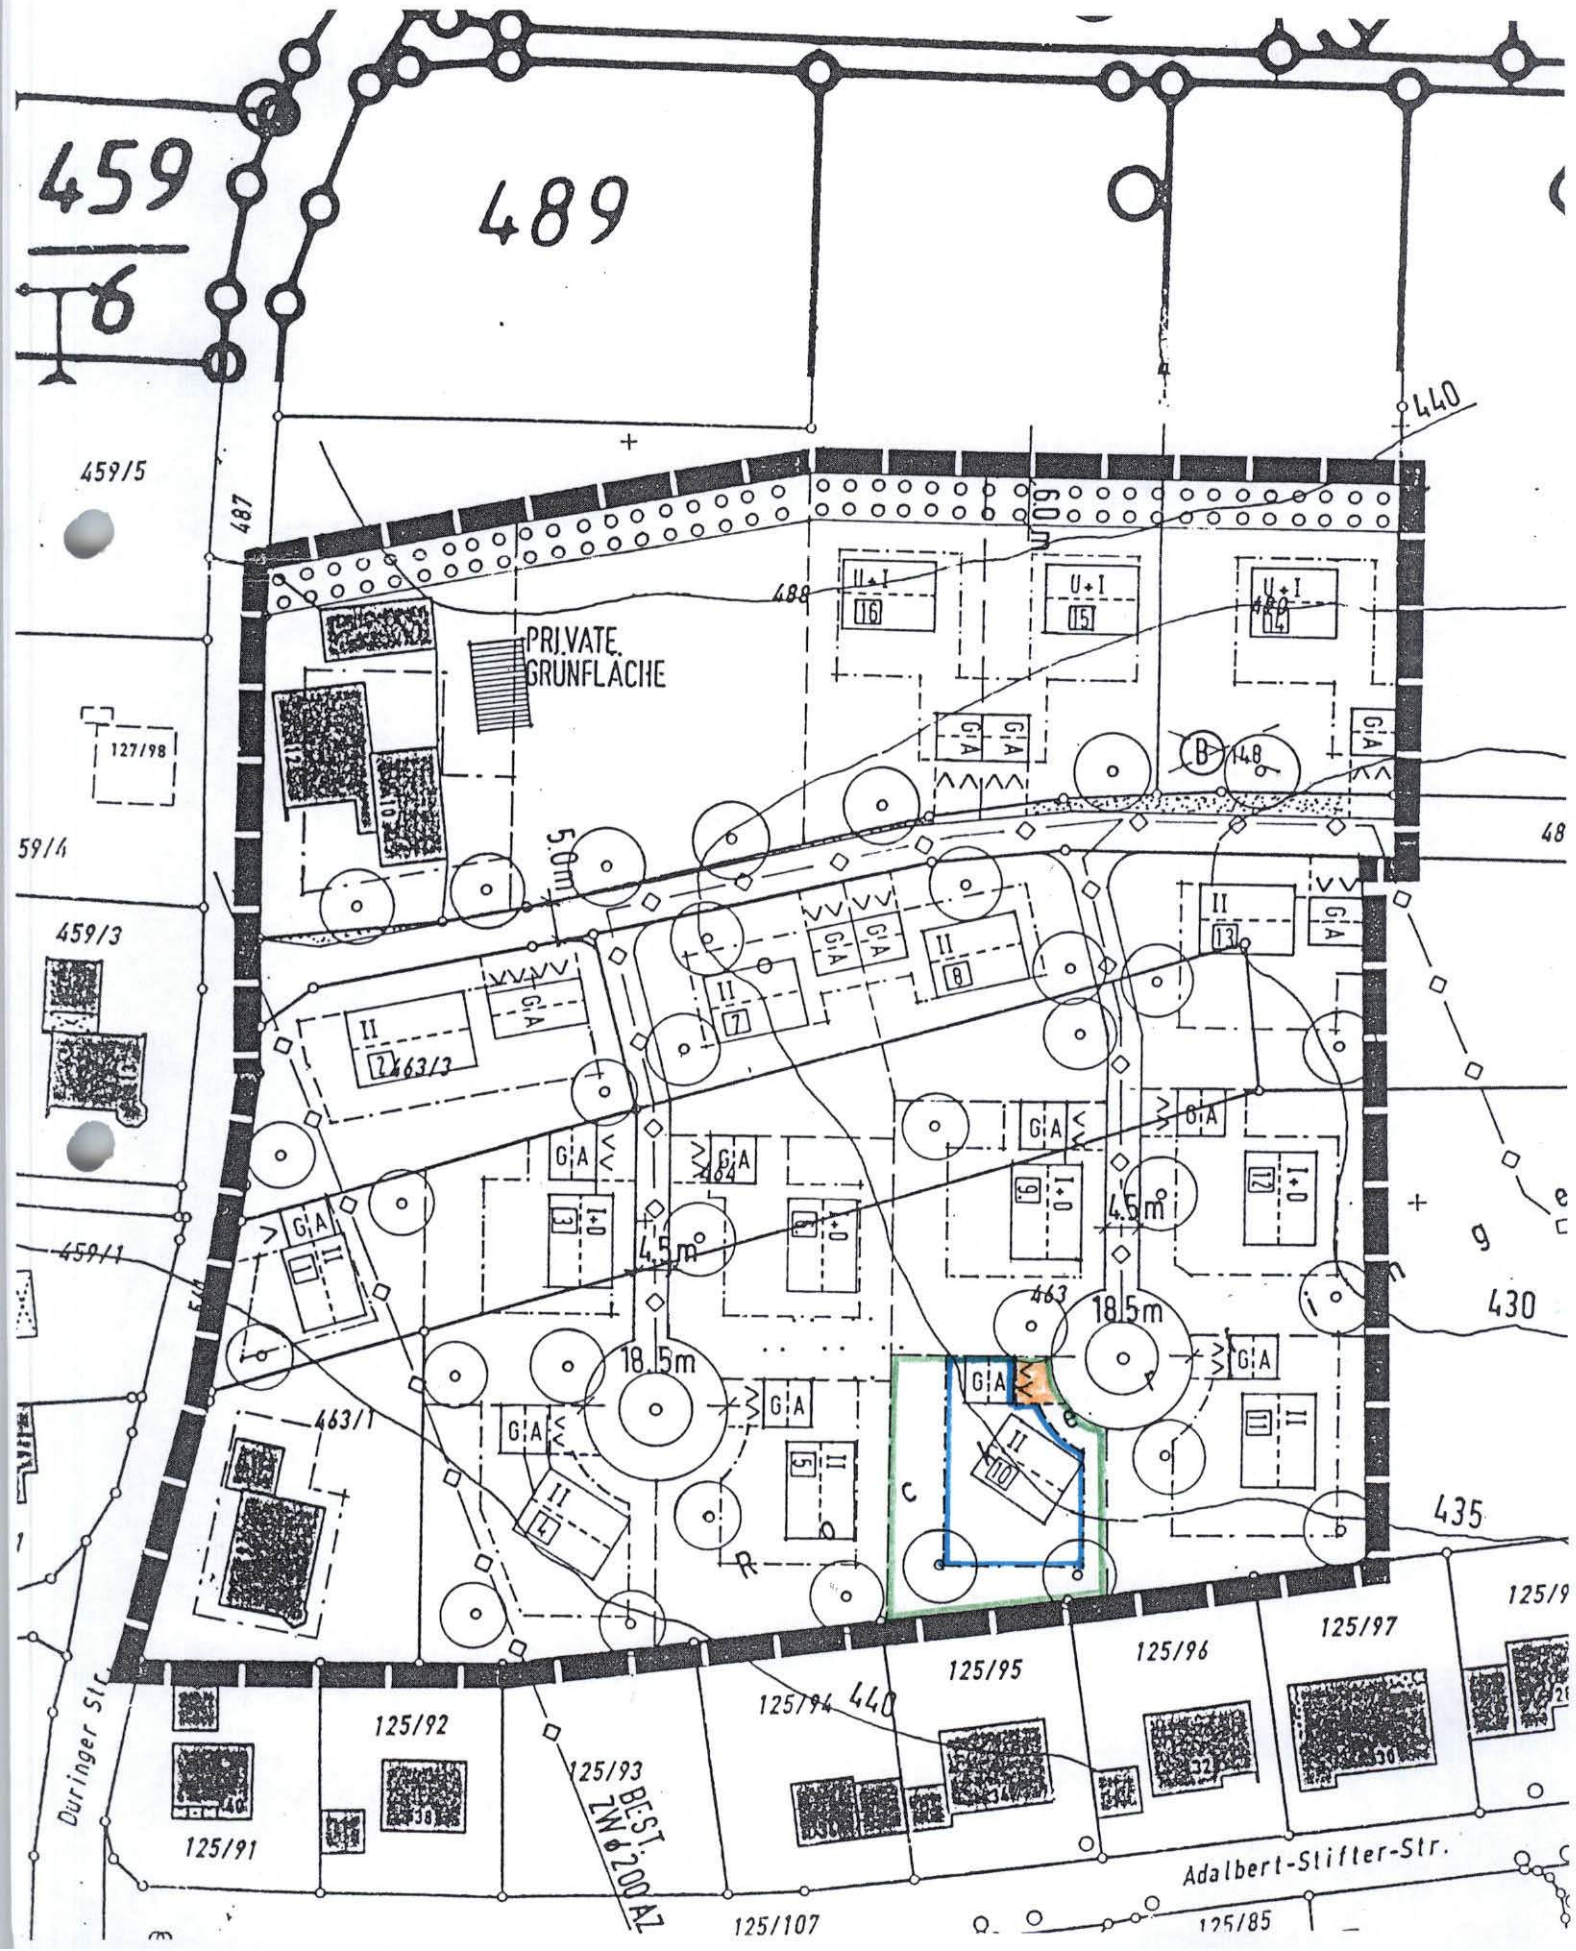

-Seite 3  
 zu Deckblatt Nr. 5  
 Bebauungsplan „Erweiterung Baugebiet Rudertinger Feld“

Zeichnerische Darstellung M 1:1000

LEGENDE:

 Baugrenze

Kopie des rechtskräftigen Bebauungsplanes  
-aktueller Planungsstand für den Bereich der Änderung mit Deckblatt Nr. 4-

-Seite 5  
zu Deckblatt Nr. 5  
Bebauungsplan „Erweiterung Baugebiet Rudertinger Feld“

-aktueller Lageplan M 1:1000 für den Bereich der Änderung mit Deckblatt Nr. 4-