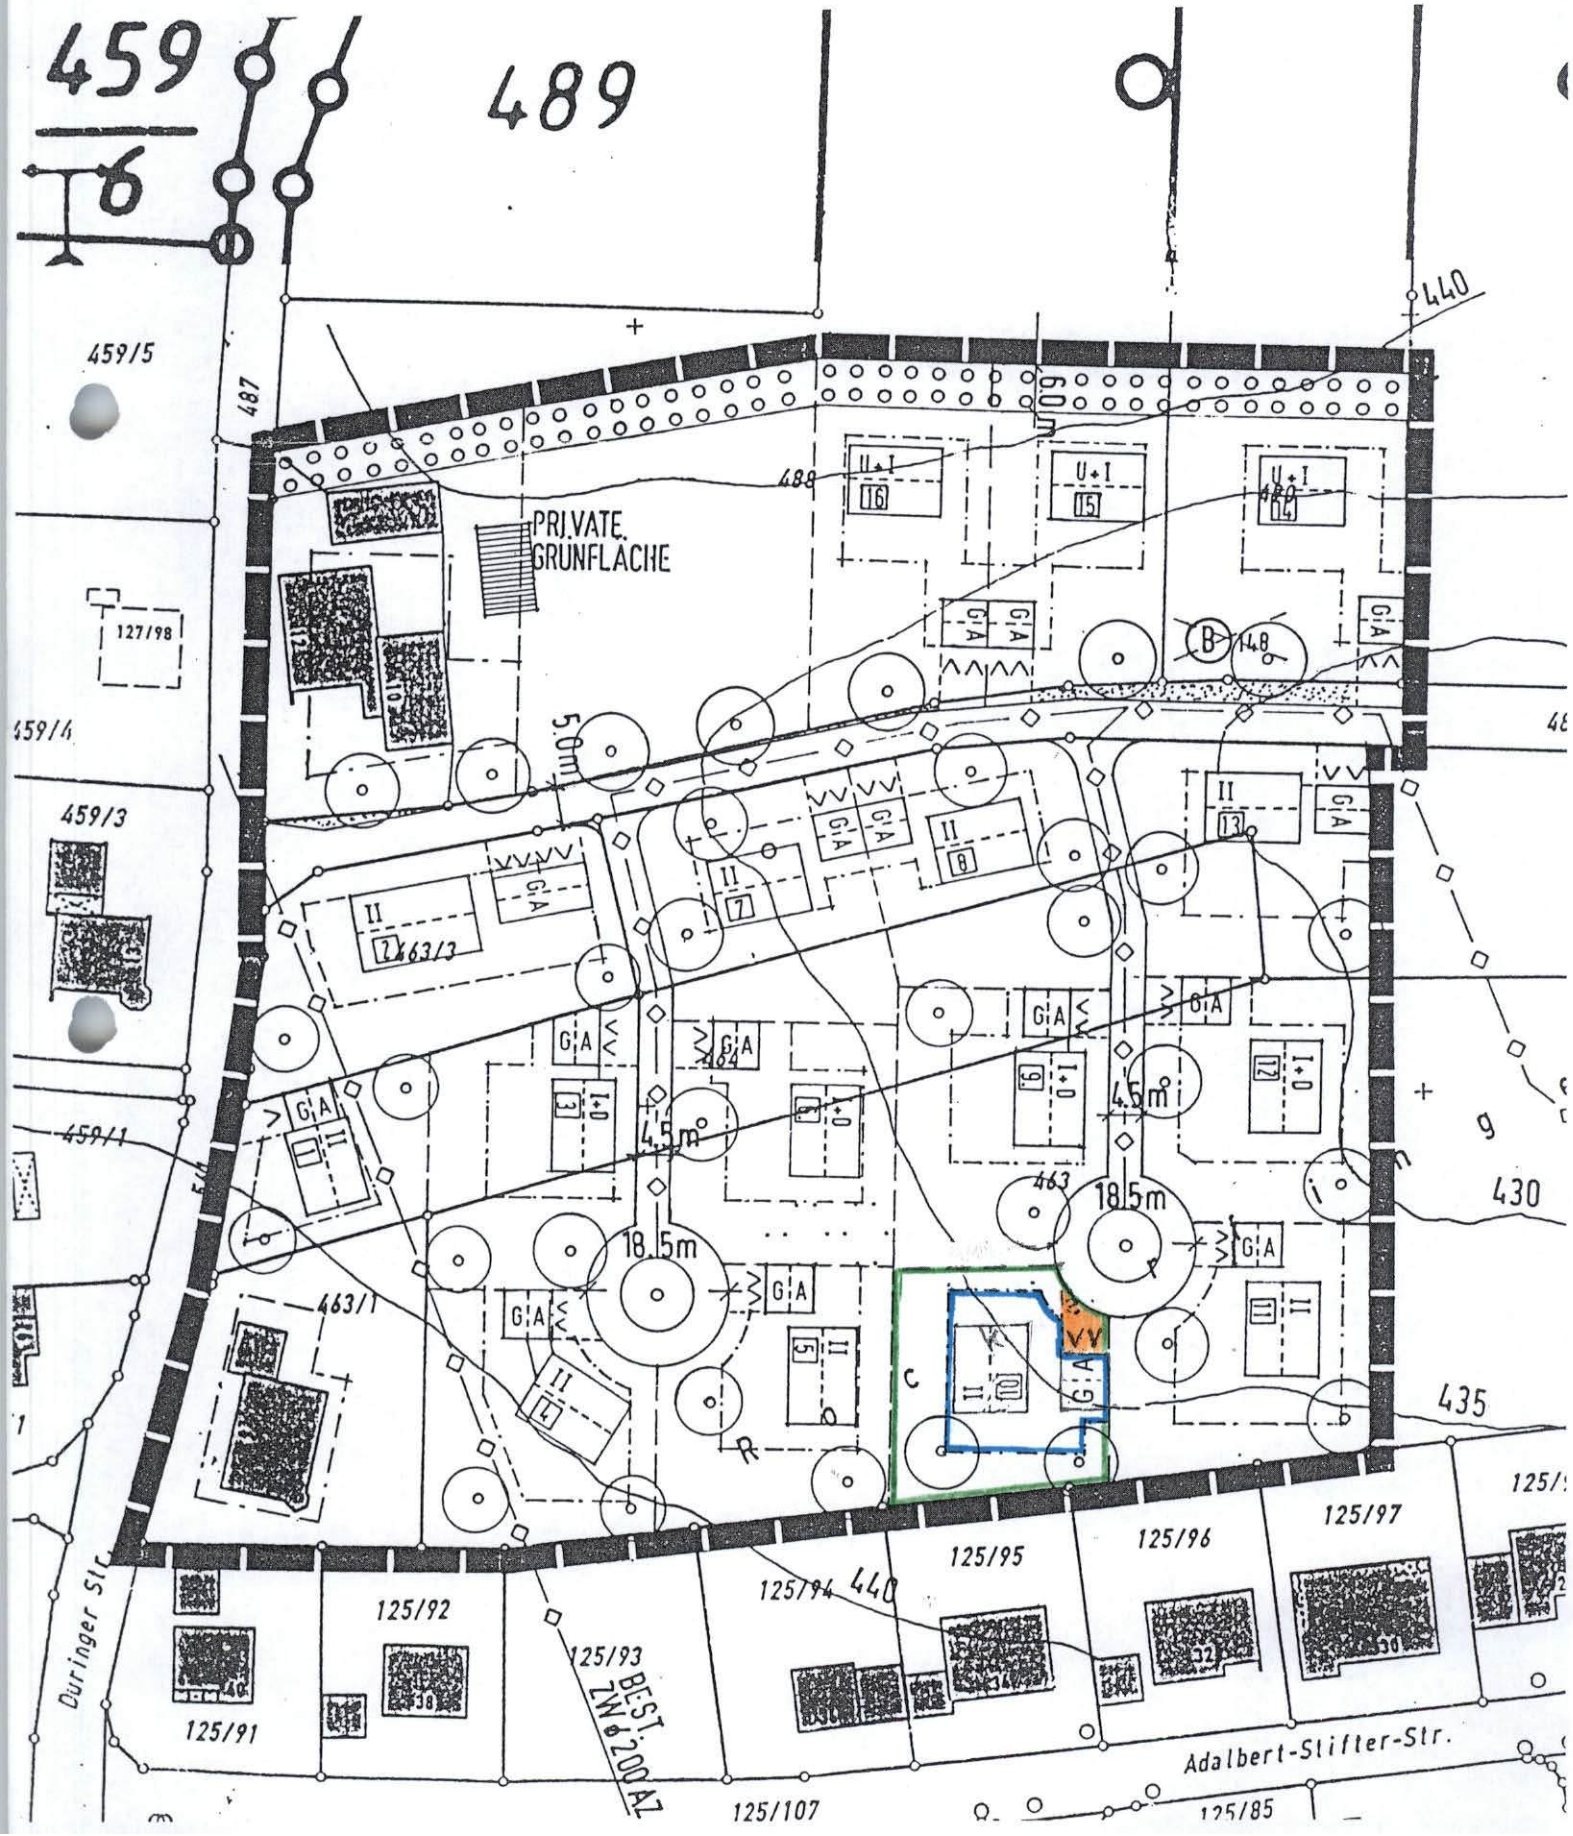

-Seite 3  
 zu Deckblatt Nr. 5  
 Bebauungsplan „Erweiterung Baugebiet Rudertinger Feld“

Zeichnerische Darstellung M 1:1000

LEGENDE:

 Baugrenze

Kopie des rechtskräftigen Bebauungsplanes  
-aktueller Planungsstand für den Bereich der Änderung mit Deckblatt Nr. 4-

-Seite 5  
zu Deckblatt Nr. 5  
Bebauungsplan „Erweiterung Baugebiet Rudertinger Feld“

-aktueller Lageplan M 1:1000 für den Bereich der Änderung mit Deckblatt Nr. 4-