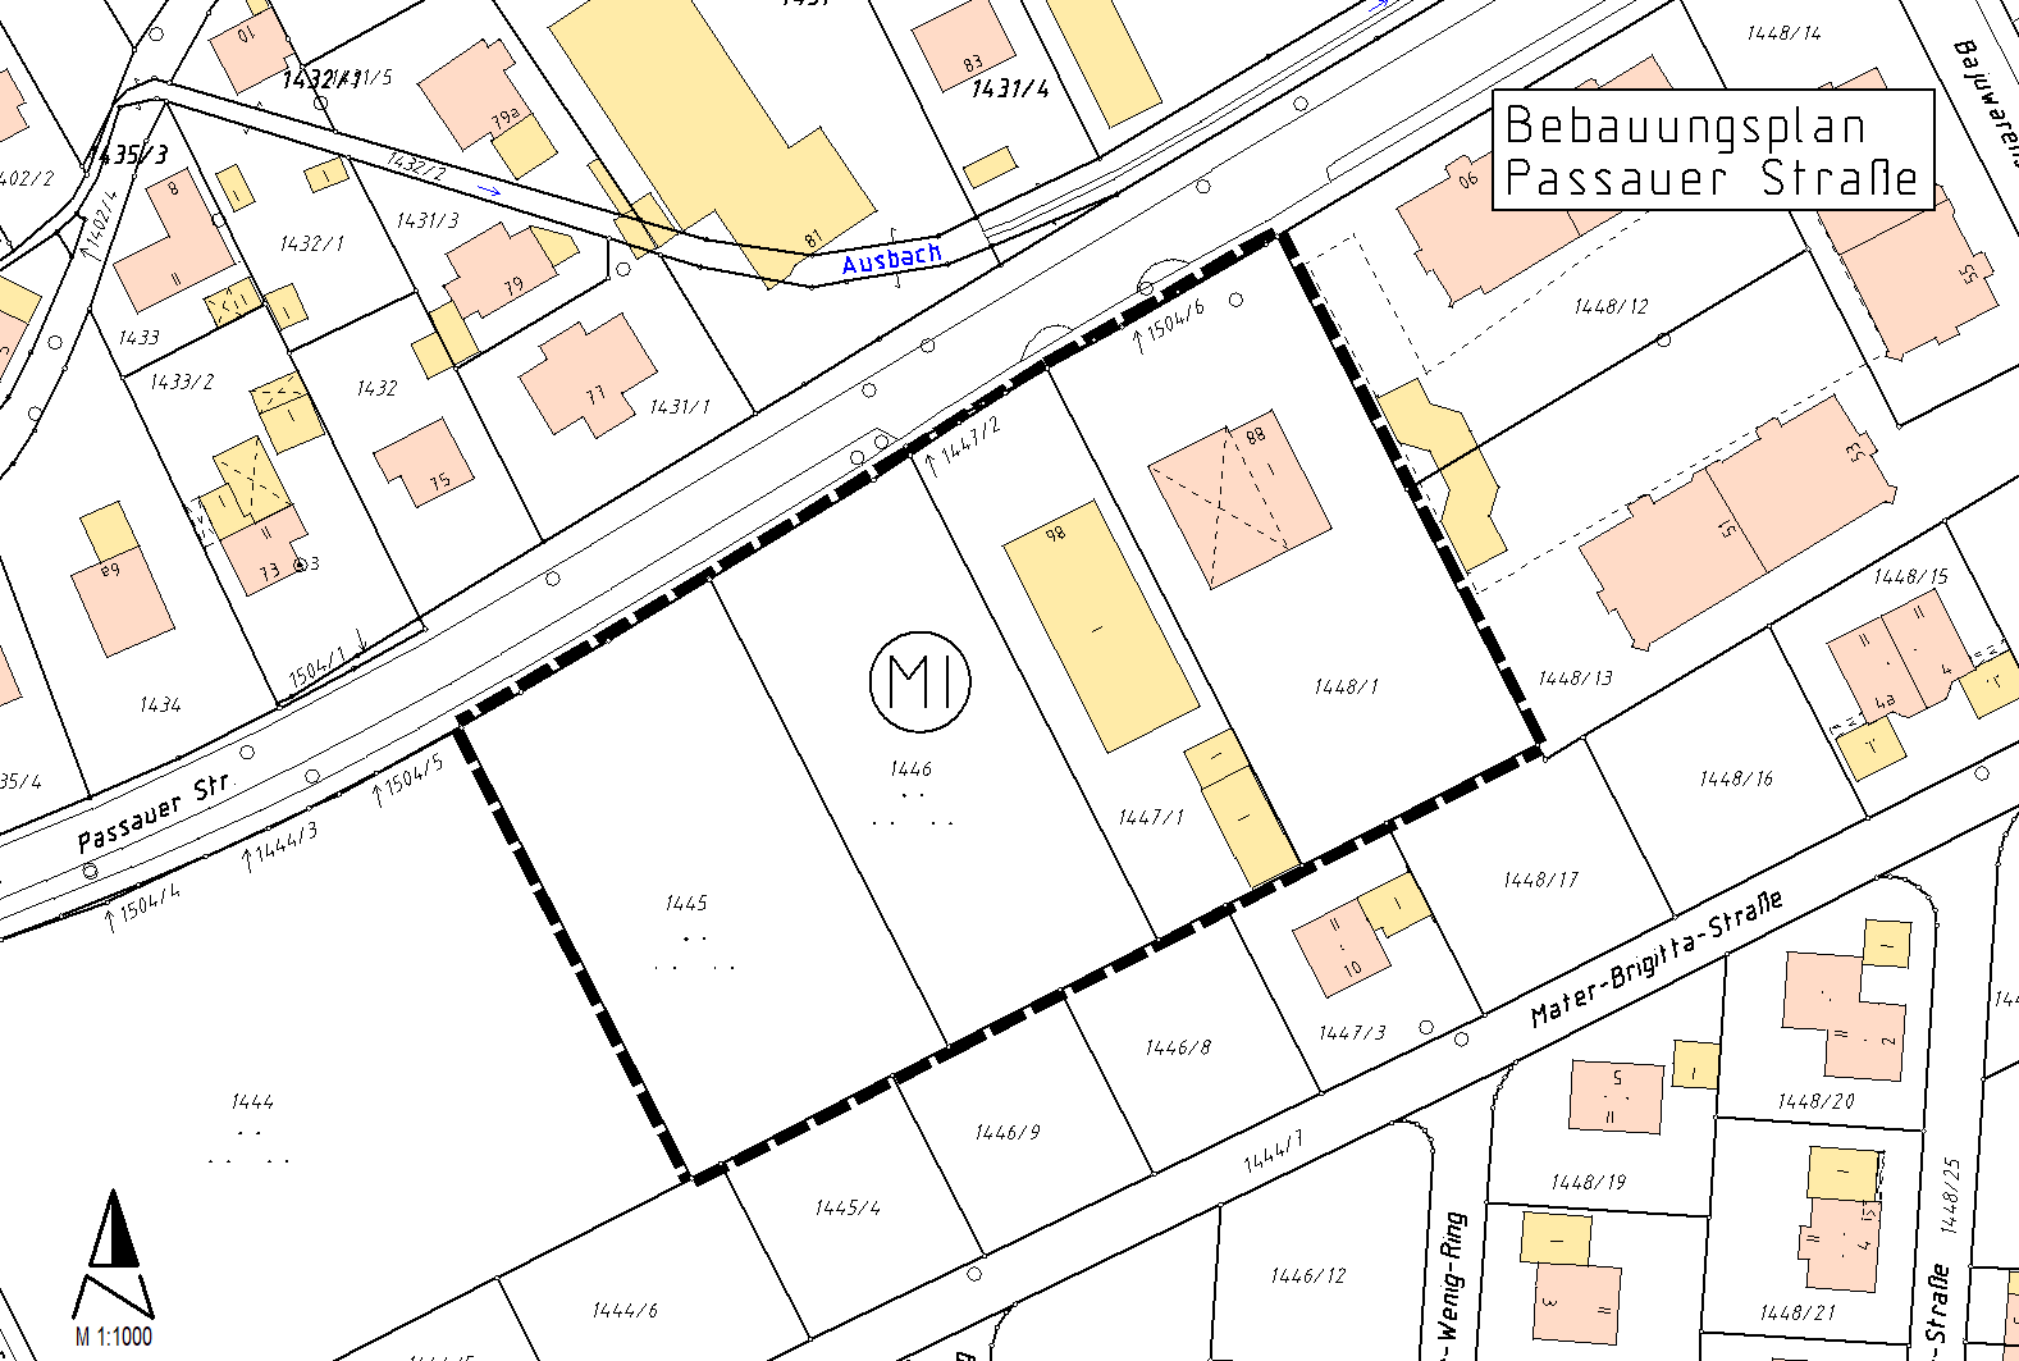

Bebauungsplan Passauer Straße

M 1:1000