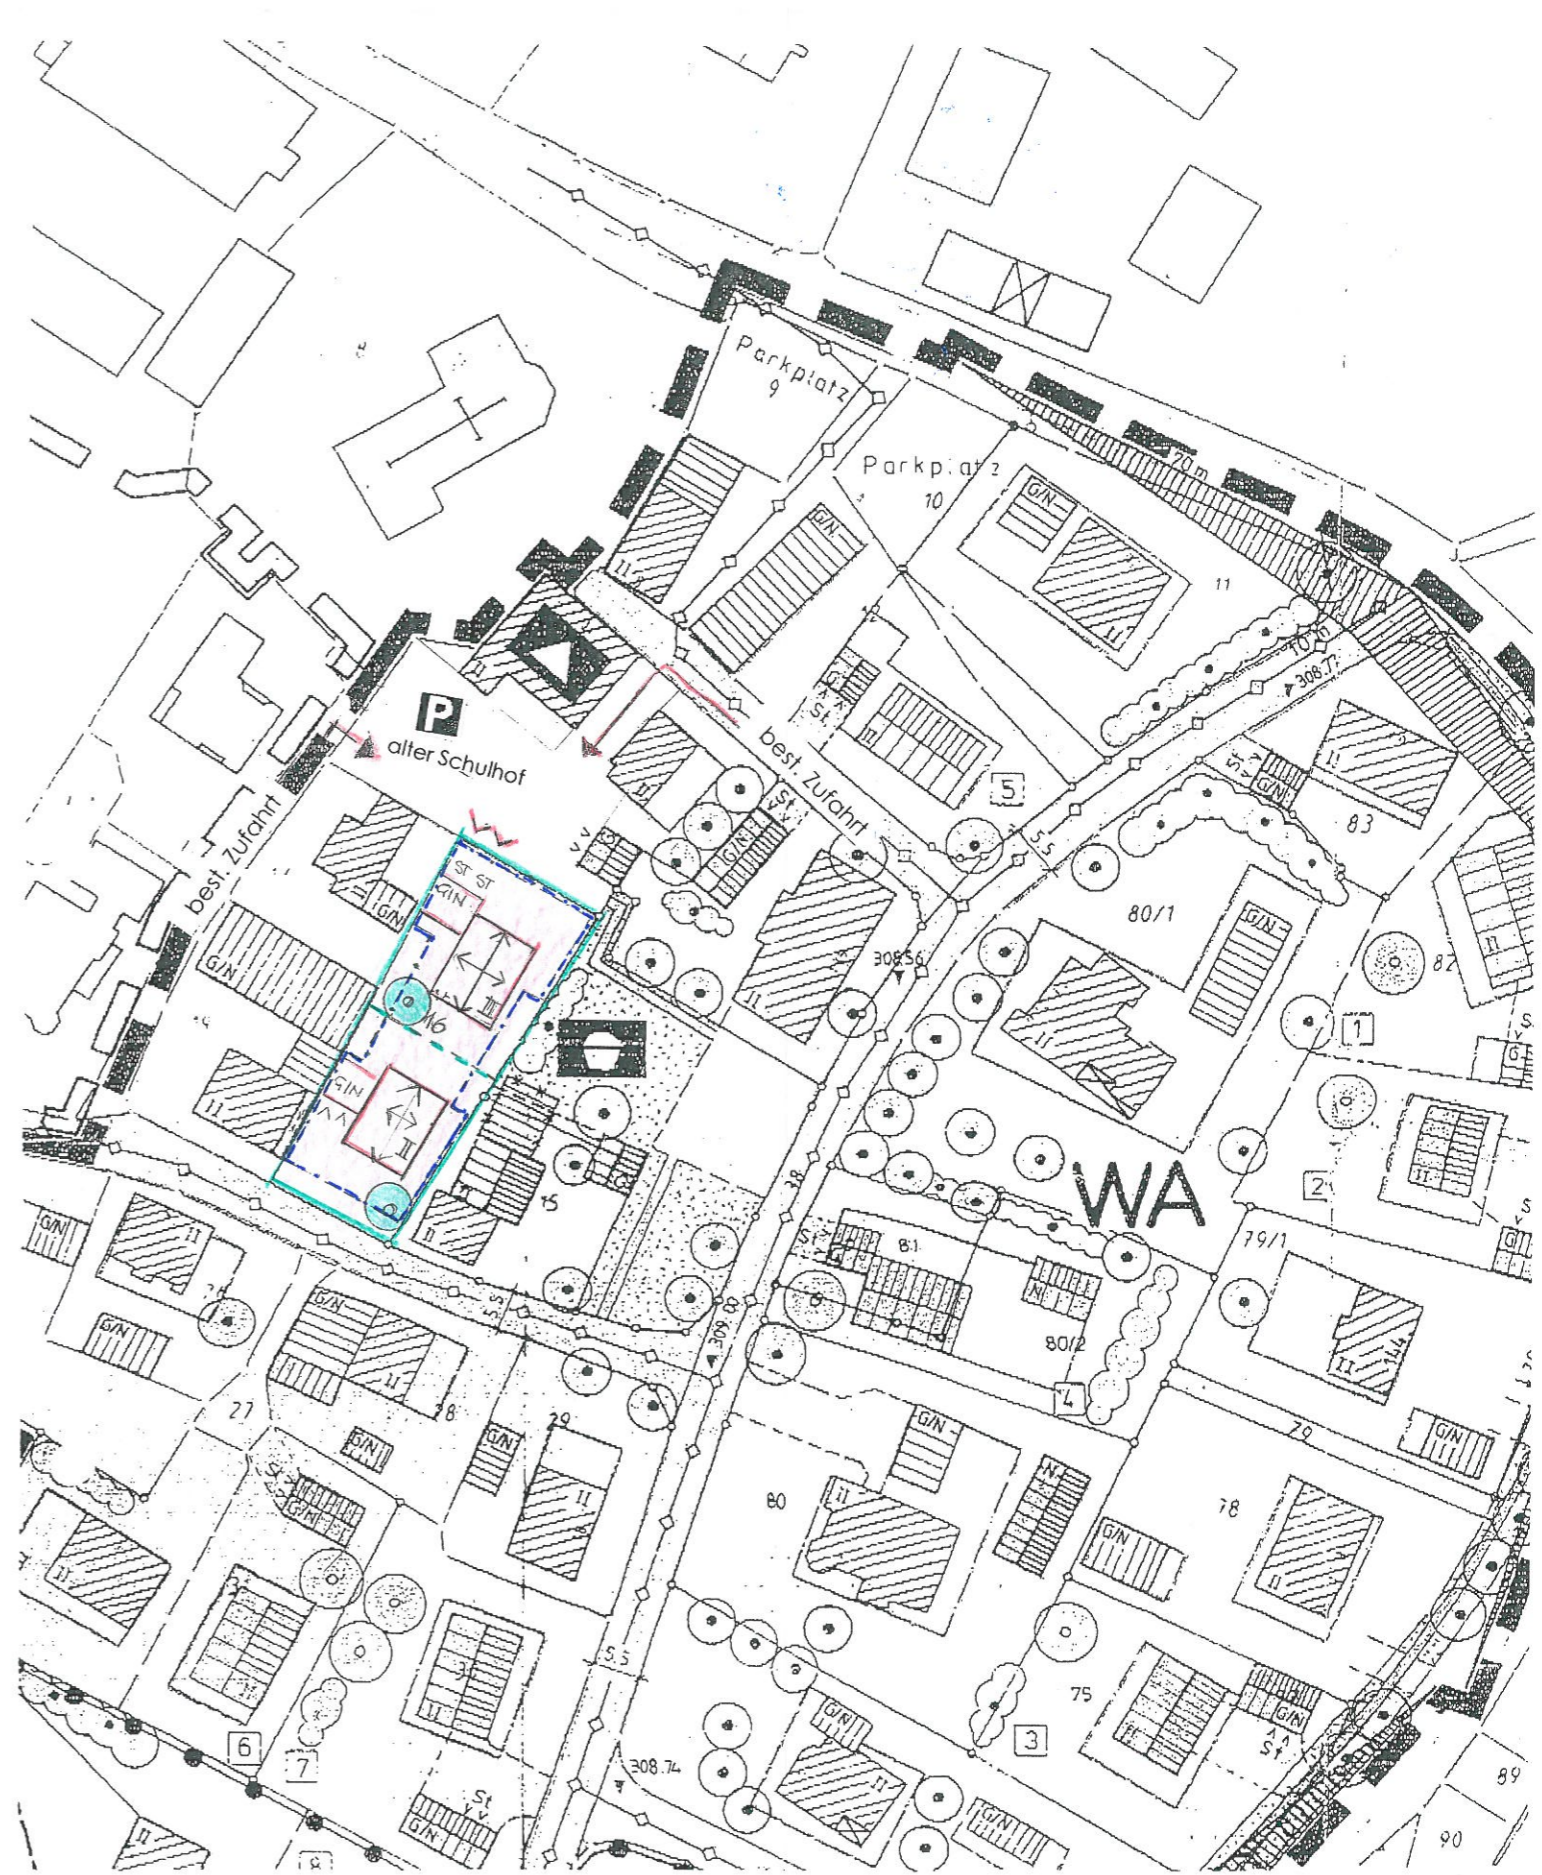

gültige Bebauungsplan

M = 1/1000

Bebauungsplanänderung

**Bauunternehmen**  
**JOSEF MAYERHOFER**  
 Vormbach · Kalvarienberg 17  
 94152 Neuhaus am Inn  
 Tel. 08503-922986 · Fax 08503-8636  
 Internet: www.bau-mayerhofer.de