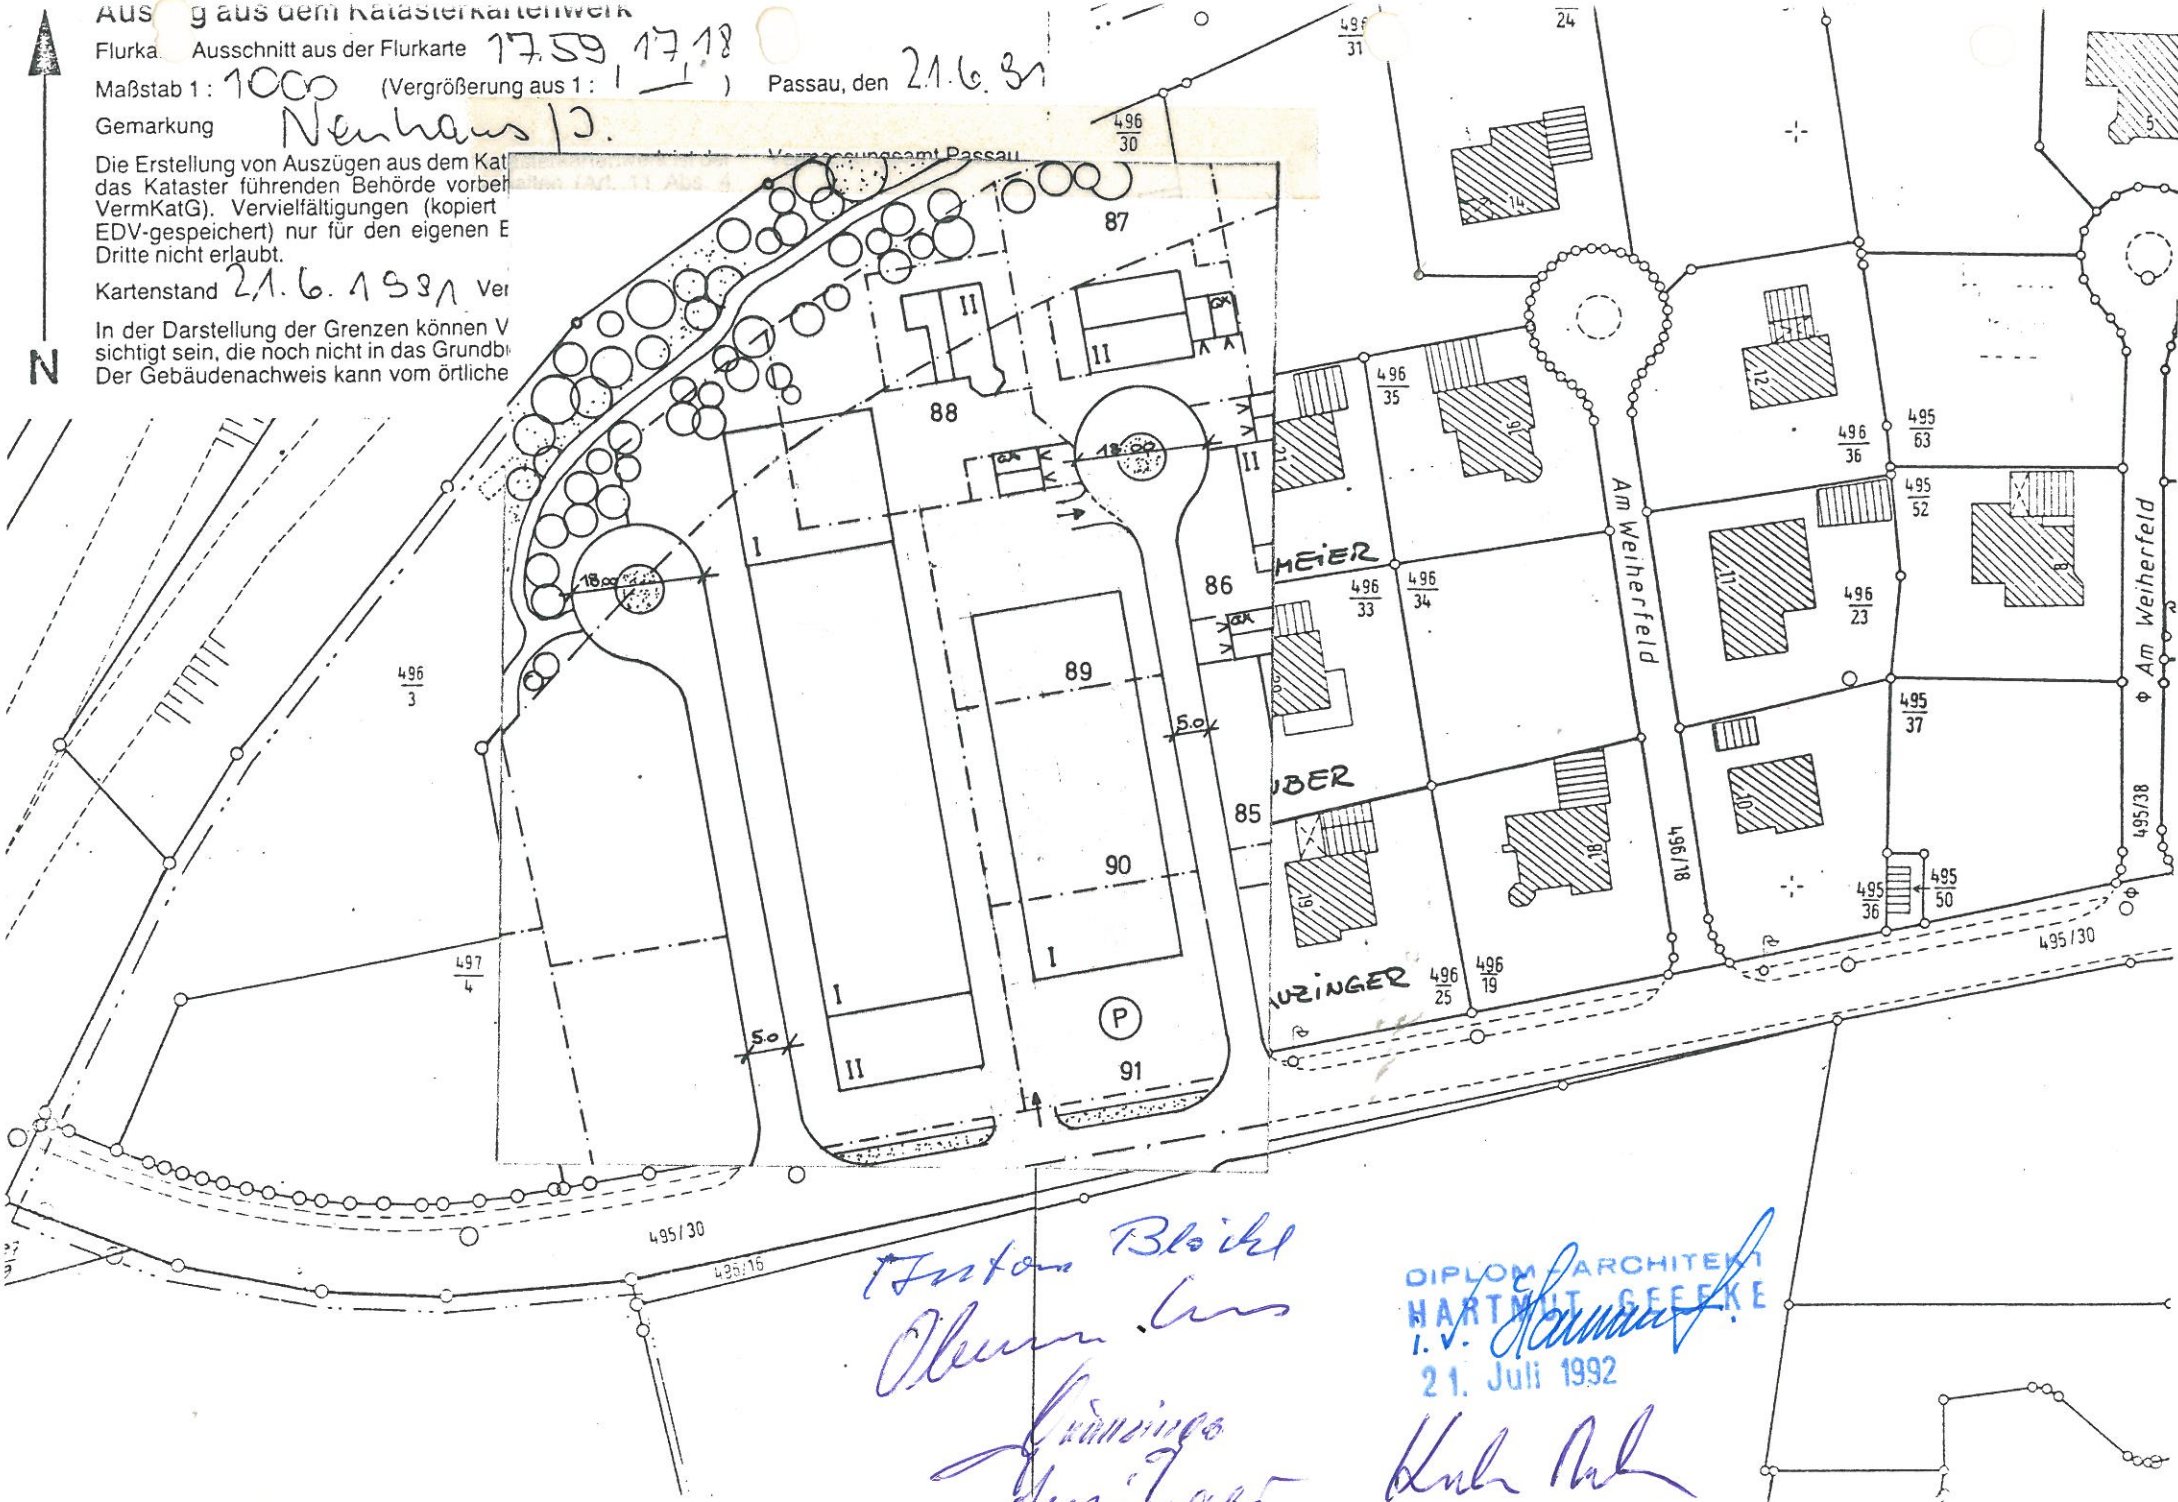

Auszug aus dem Katasterkartenwerk

Flurkarte Ausschnitt aus der Flurkarte 17.59 17.18

Maßstab 1: 1000 (Vergrößerung aus 1: 1) Passau, den 21.6.31

Gemarkung Neuhaus 12.

Die Erstellung von Auszügen aus dem Kataster durch die Katasterführende Behörde vor der Vermessung (VermKatG). Vervielfältigungen (kopiert EDV-gespeichert) nur für den eigenen Gebrauch Dritte nicht erlaubt.

Kartenstand 21.6.1931 Ver

In der Darstellung der Grenzen können Verschiebungen sichtbar sein, die noch nicht in das Grundbuch eingetragen sind. Der Gebäudenachweis kann vom örtlichen Katasteramt bestätigt werden.

N

Hartmut Bleich
Alwin [unclear]
Wzinger

DIPLOM ARCHITECT
HARTMUT GEECKE
I. V. [Signature]
21. Juli 1992

Kuhn [unclear]