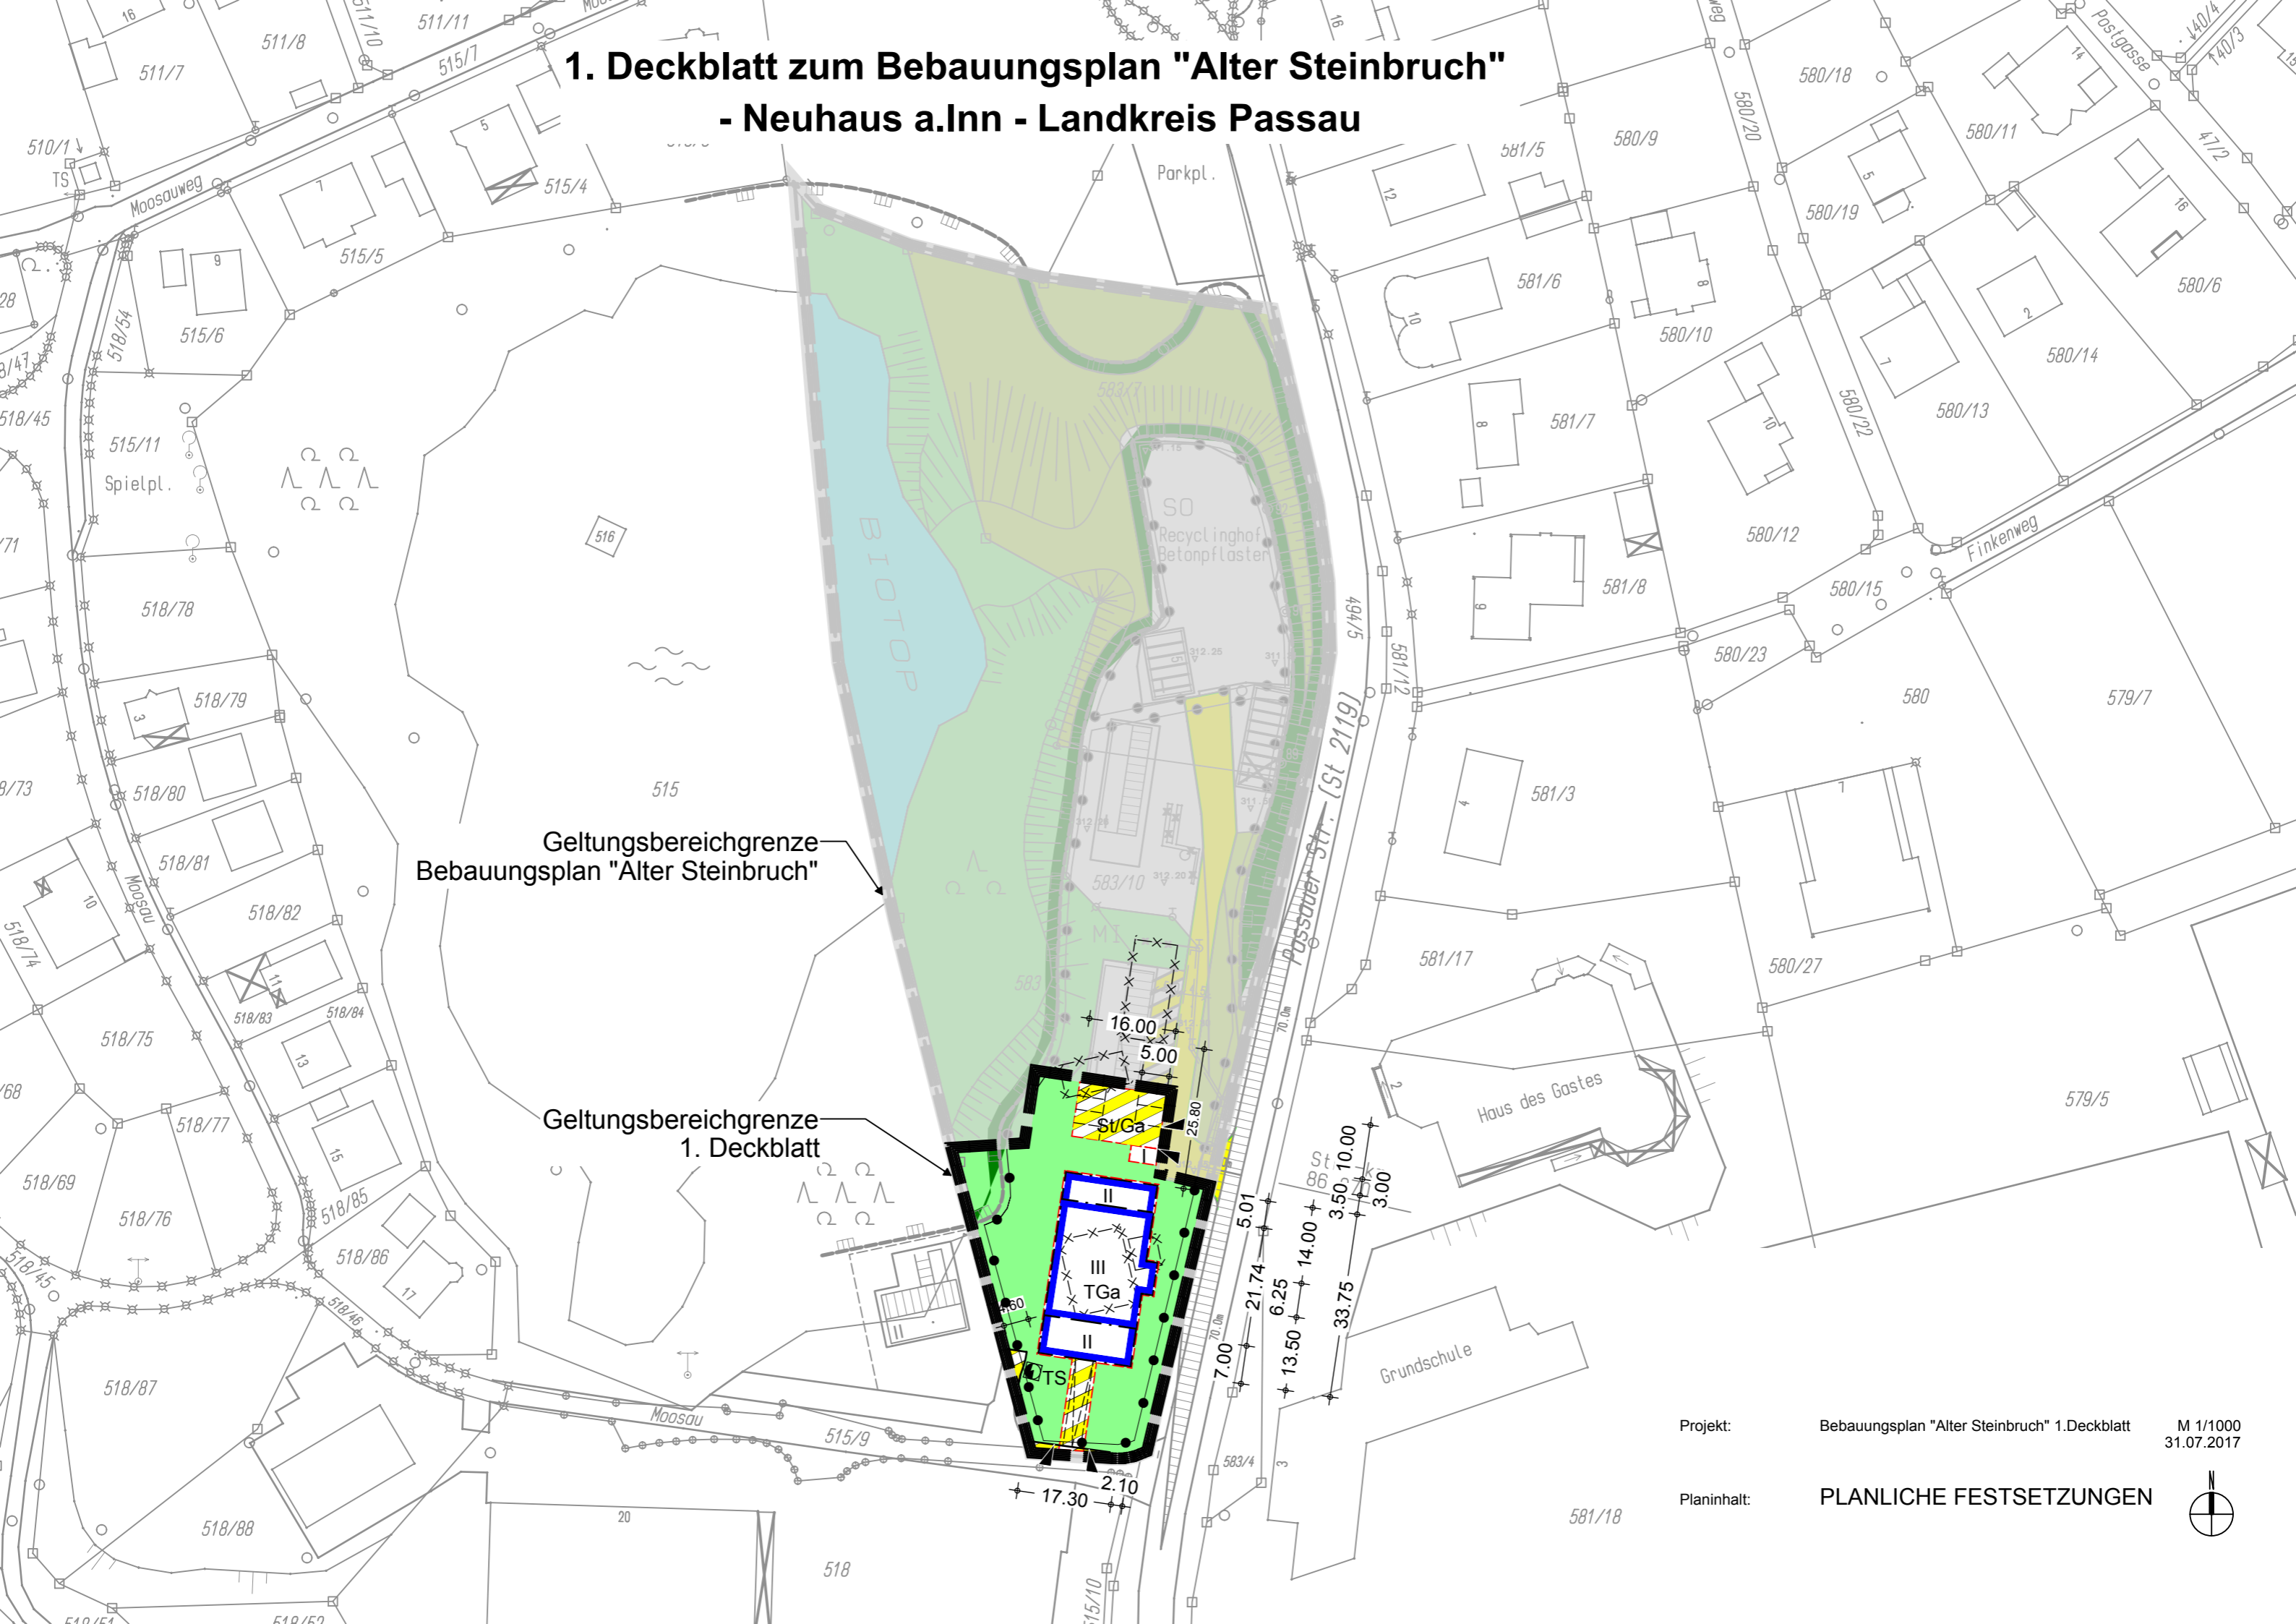

# 1. Deckblatt zum Bebauungsplan "Alter Steinbruch" - Neuhaus a.Inn - Landkreis Passau

Geltungsbereichgrenze  
Bebauungsplan "Alter Steinbruch"

Geltungsbereichgrenze  
1. Deckblatt

Projekt: Bebauungsplan "Alter Steinbruch" 1.Deckblatt M 1/1000 31.07.2017  
Planinhalt: PLANLICHE FESTSETZUNGEN