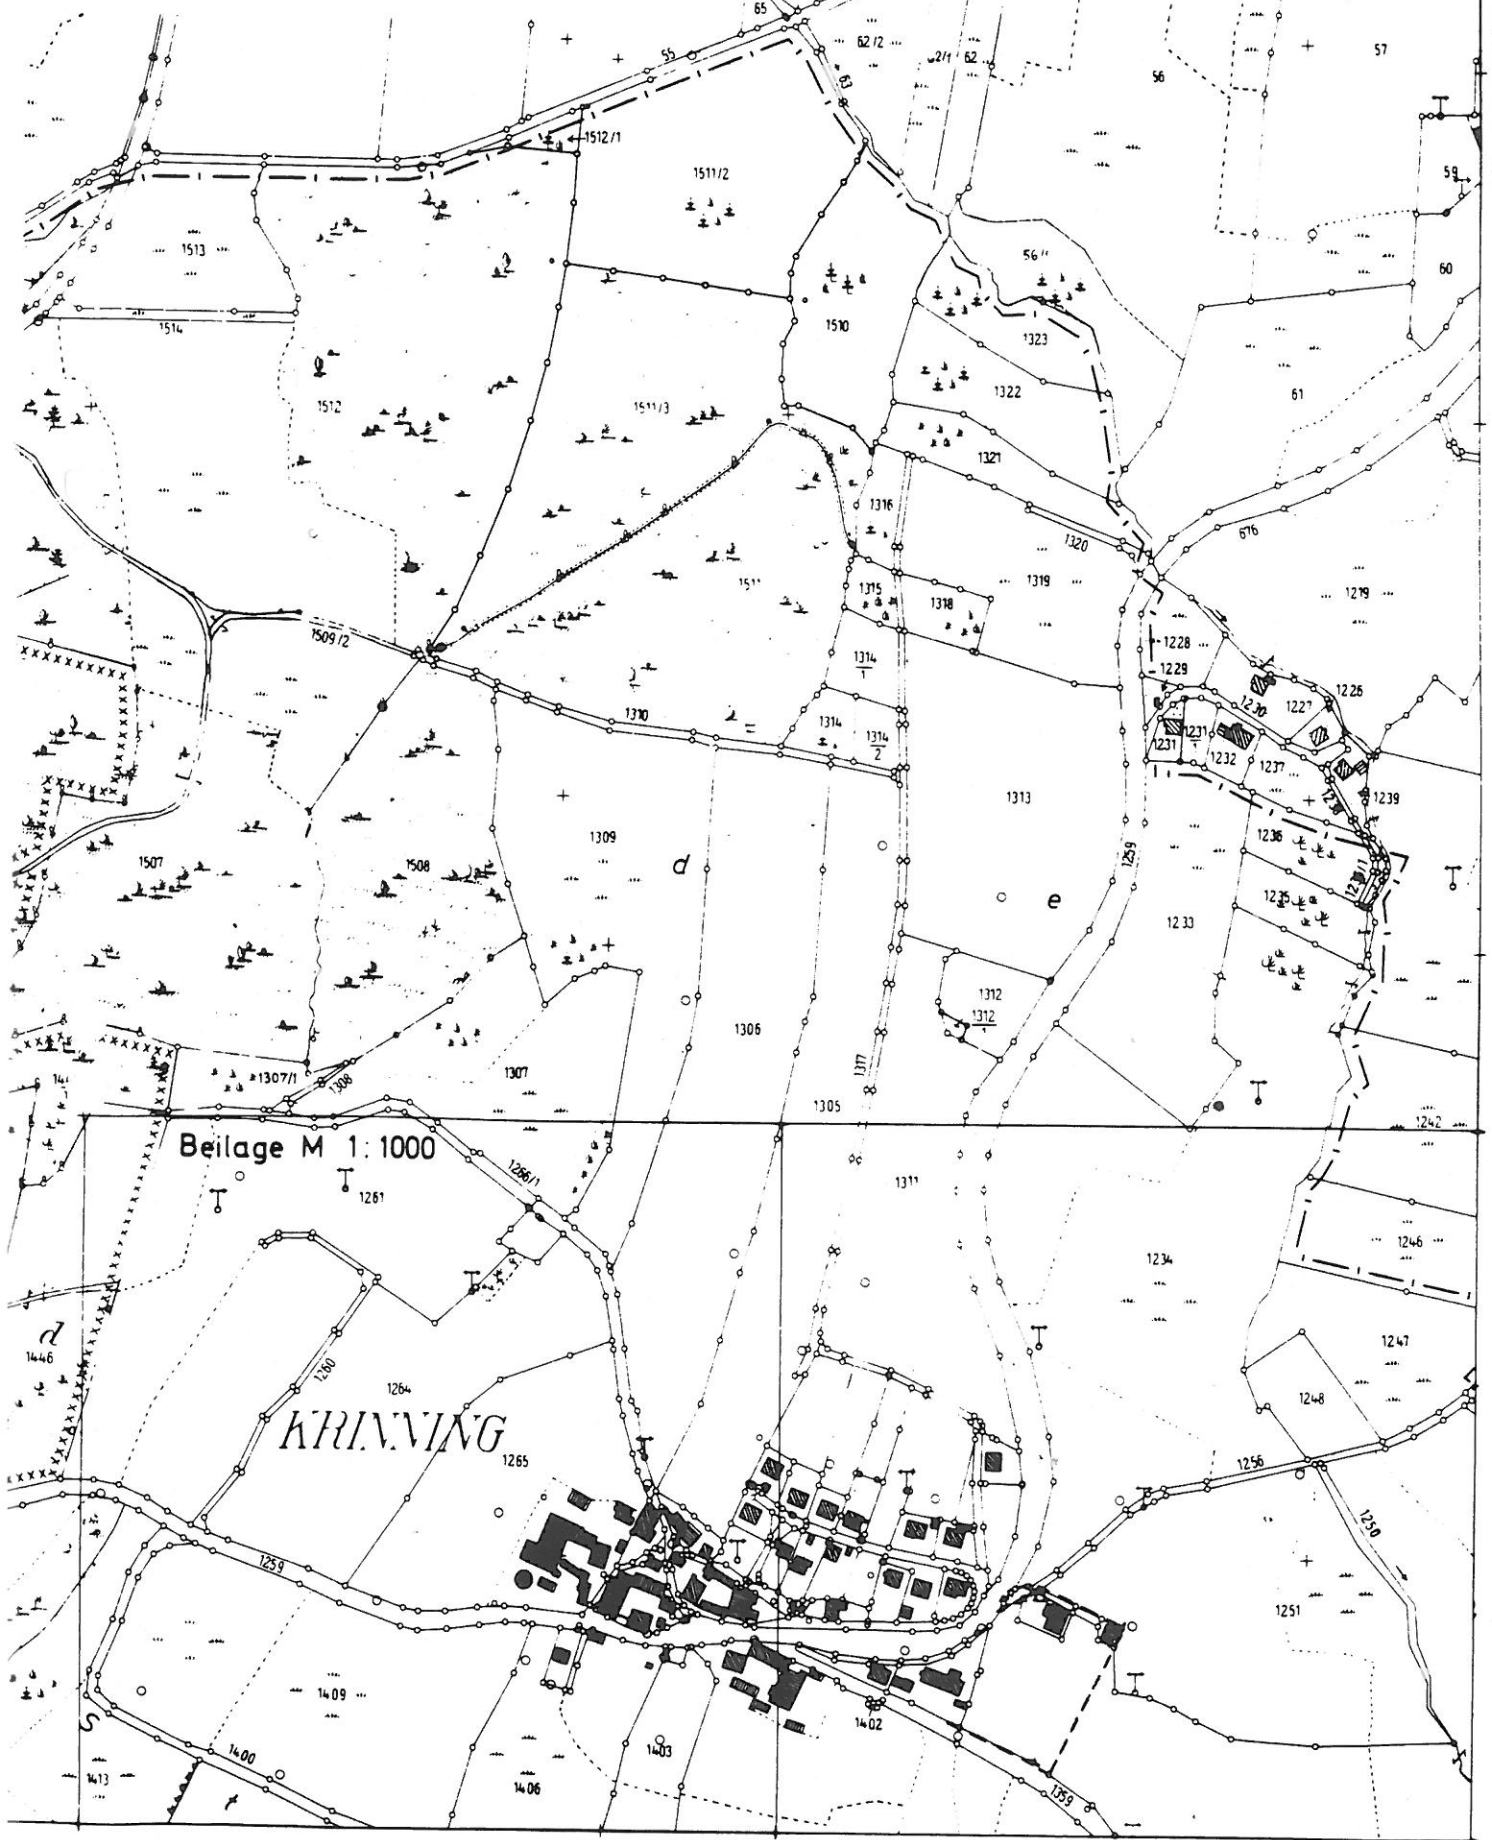

Anlage zur Satzung über die Festlegung
der Grenzen des im Zusammenhang bebauten
Ortsteiles Krinning der Stadt Hauzen-
berg

Lageplan Maßstab 1:1000

----- Grenze des Innerortsbereiches

NO XXVII - 89