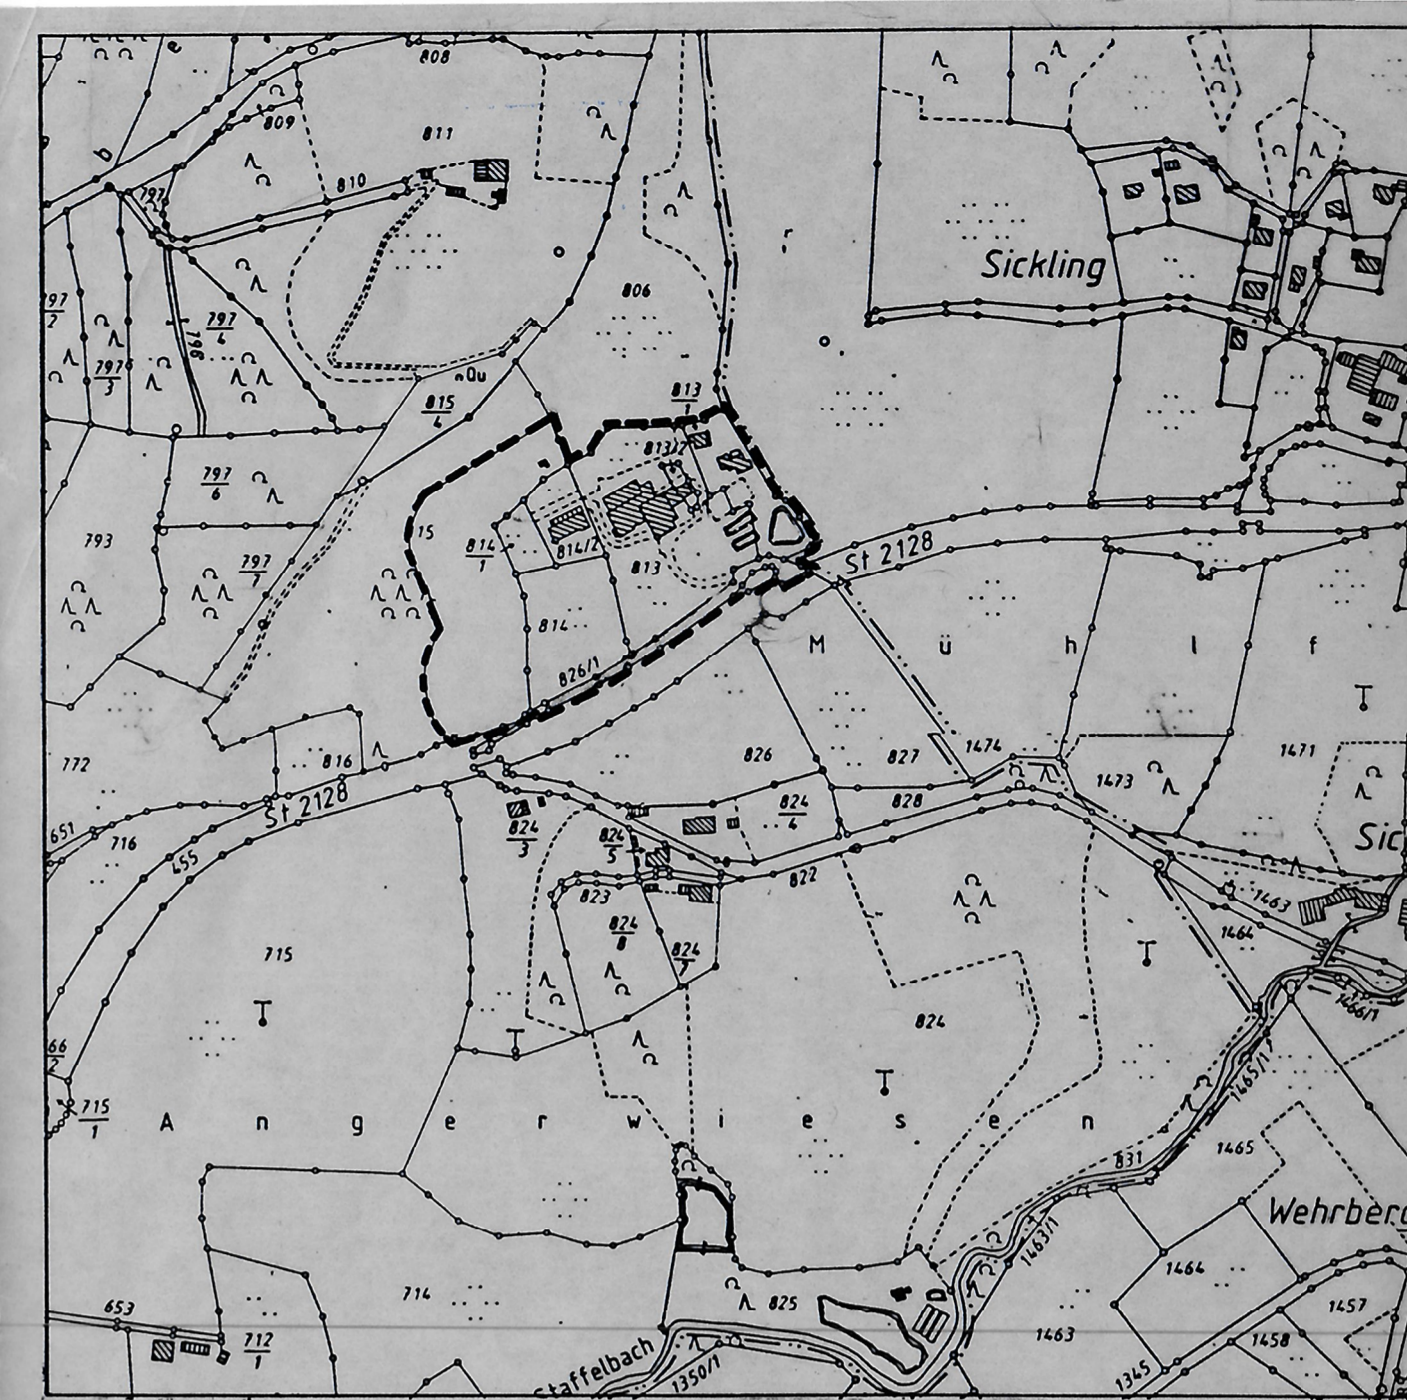

LAGEPLAN M 1:1000

LAGEPLAN M 1:5000

BEBAUUNGSPLAN  
 ✕  
 SO-FERIENANLAGE  
 ROSENBERGER PENZENSTADL

STADT : HAUZENBERG  
 LANDKREIS : PASSAU  
 REGIERUNGSBEZIRK : NIEDERBAYERN

M 1:1000

PLANNUMMER	028/001/96
ERSTELLUNG	25.03.1996
ÄNDERUNG	18.11.1996
ÄNDERUNG	18.06.1997