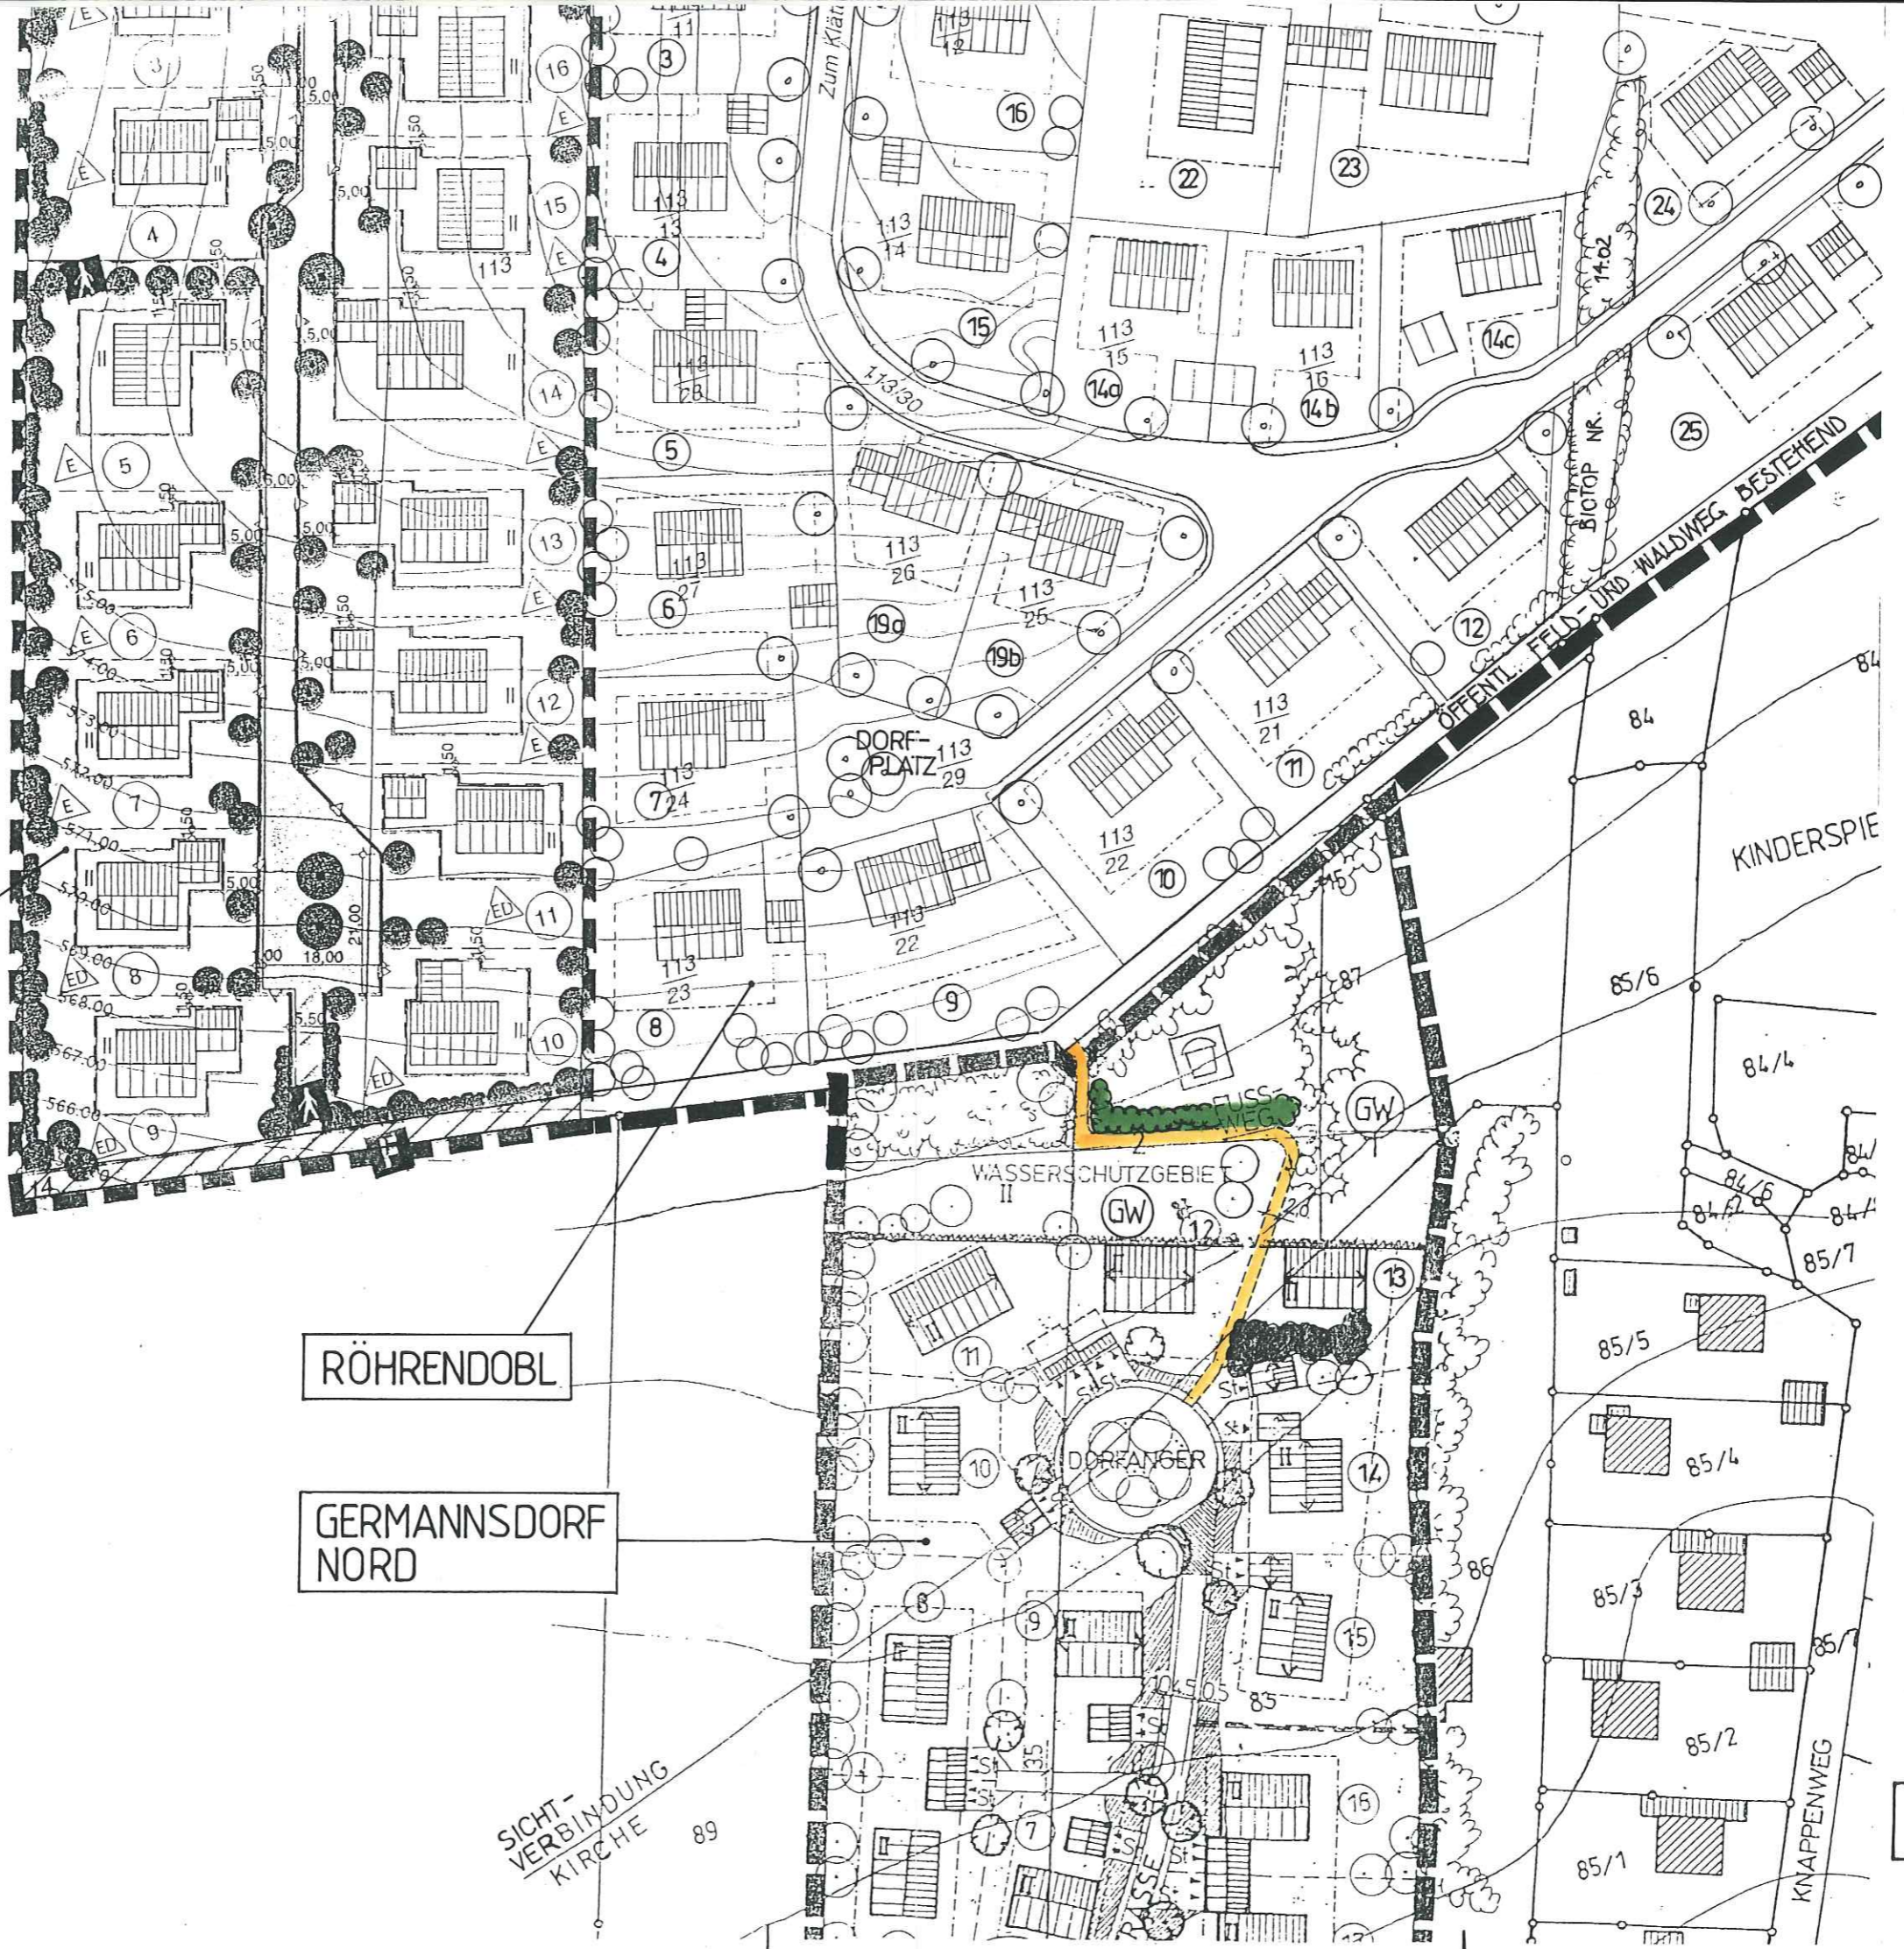

AUFGESTELLT:
 HAUZENBERG, DEN 21.05.2001
 GEÄNDERT, DEN 06.09.2001

112

LEGENDE:

-  ZWINGEND ZU PFLANZENDE STRÄUER
-  WASSERDURCHLÄSSIGER FUSSWEG

DECKBLATT
 NR. 1

RÖHREDOBL
 GERMANNSDORF NORD

SICHT-
 VERBINDUNG
 KIRCHE 89

M 1:1000