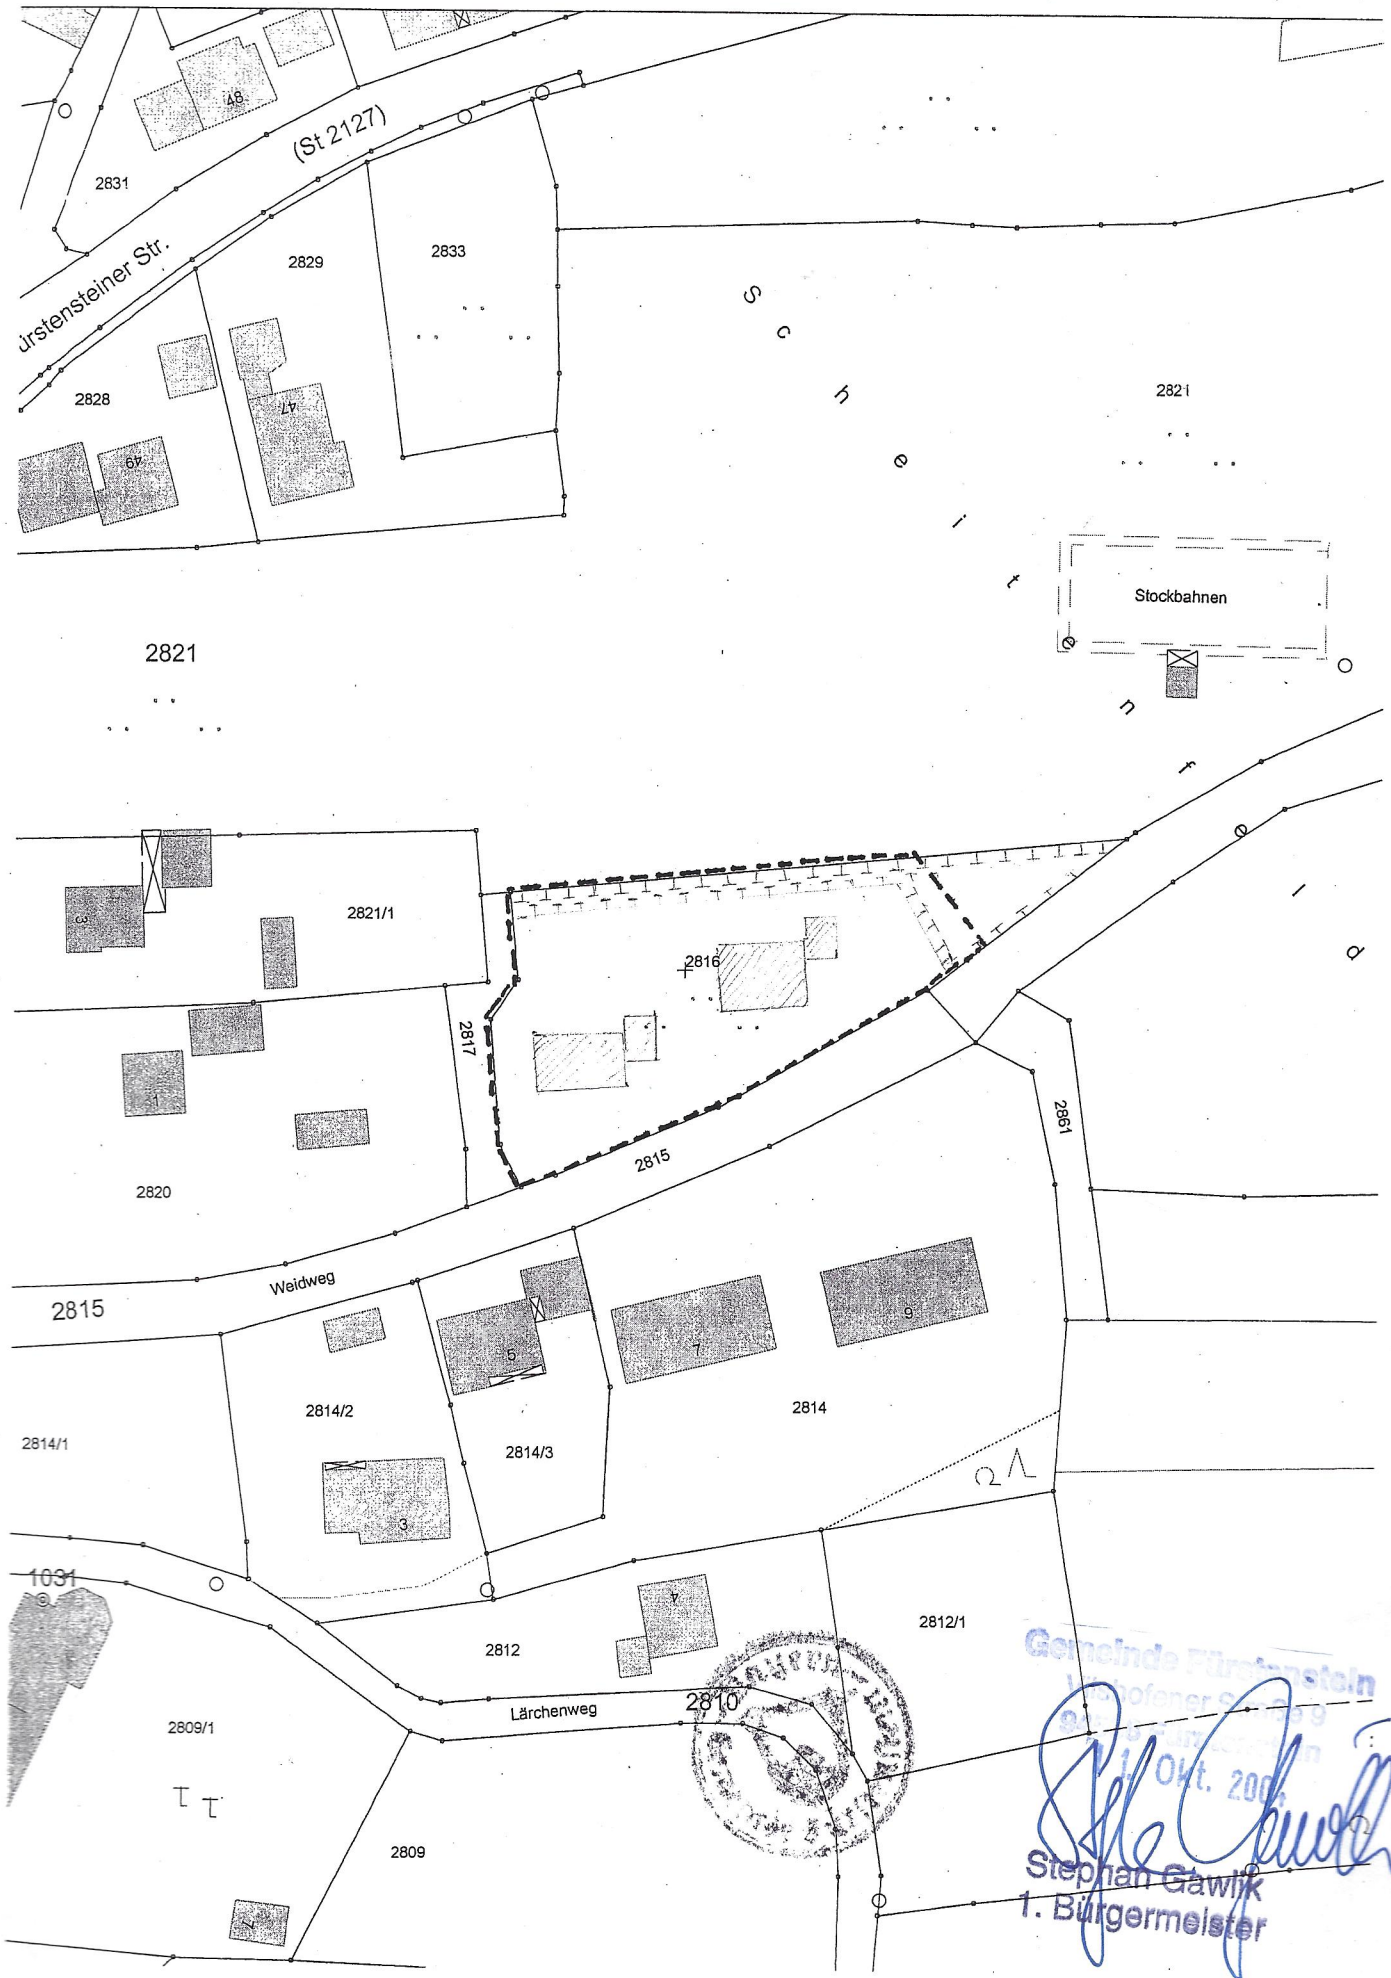

PS - Digitale Flurkarte

Mittelpunkt: Ost: 596.668,61
Nord: 397.035,58

Maßstab: 1:1000,00
Datum: 07.05.2004 09:28

Gemeinde Fürstentstein
1. Bürgermeister
Stephan Gäwlik
1. Bürgermeister
Okt. 2004