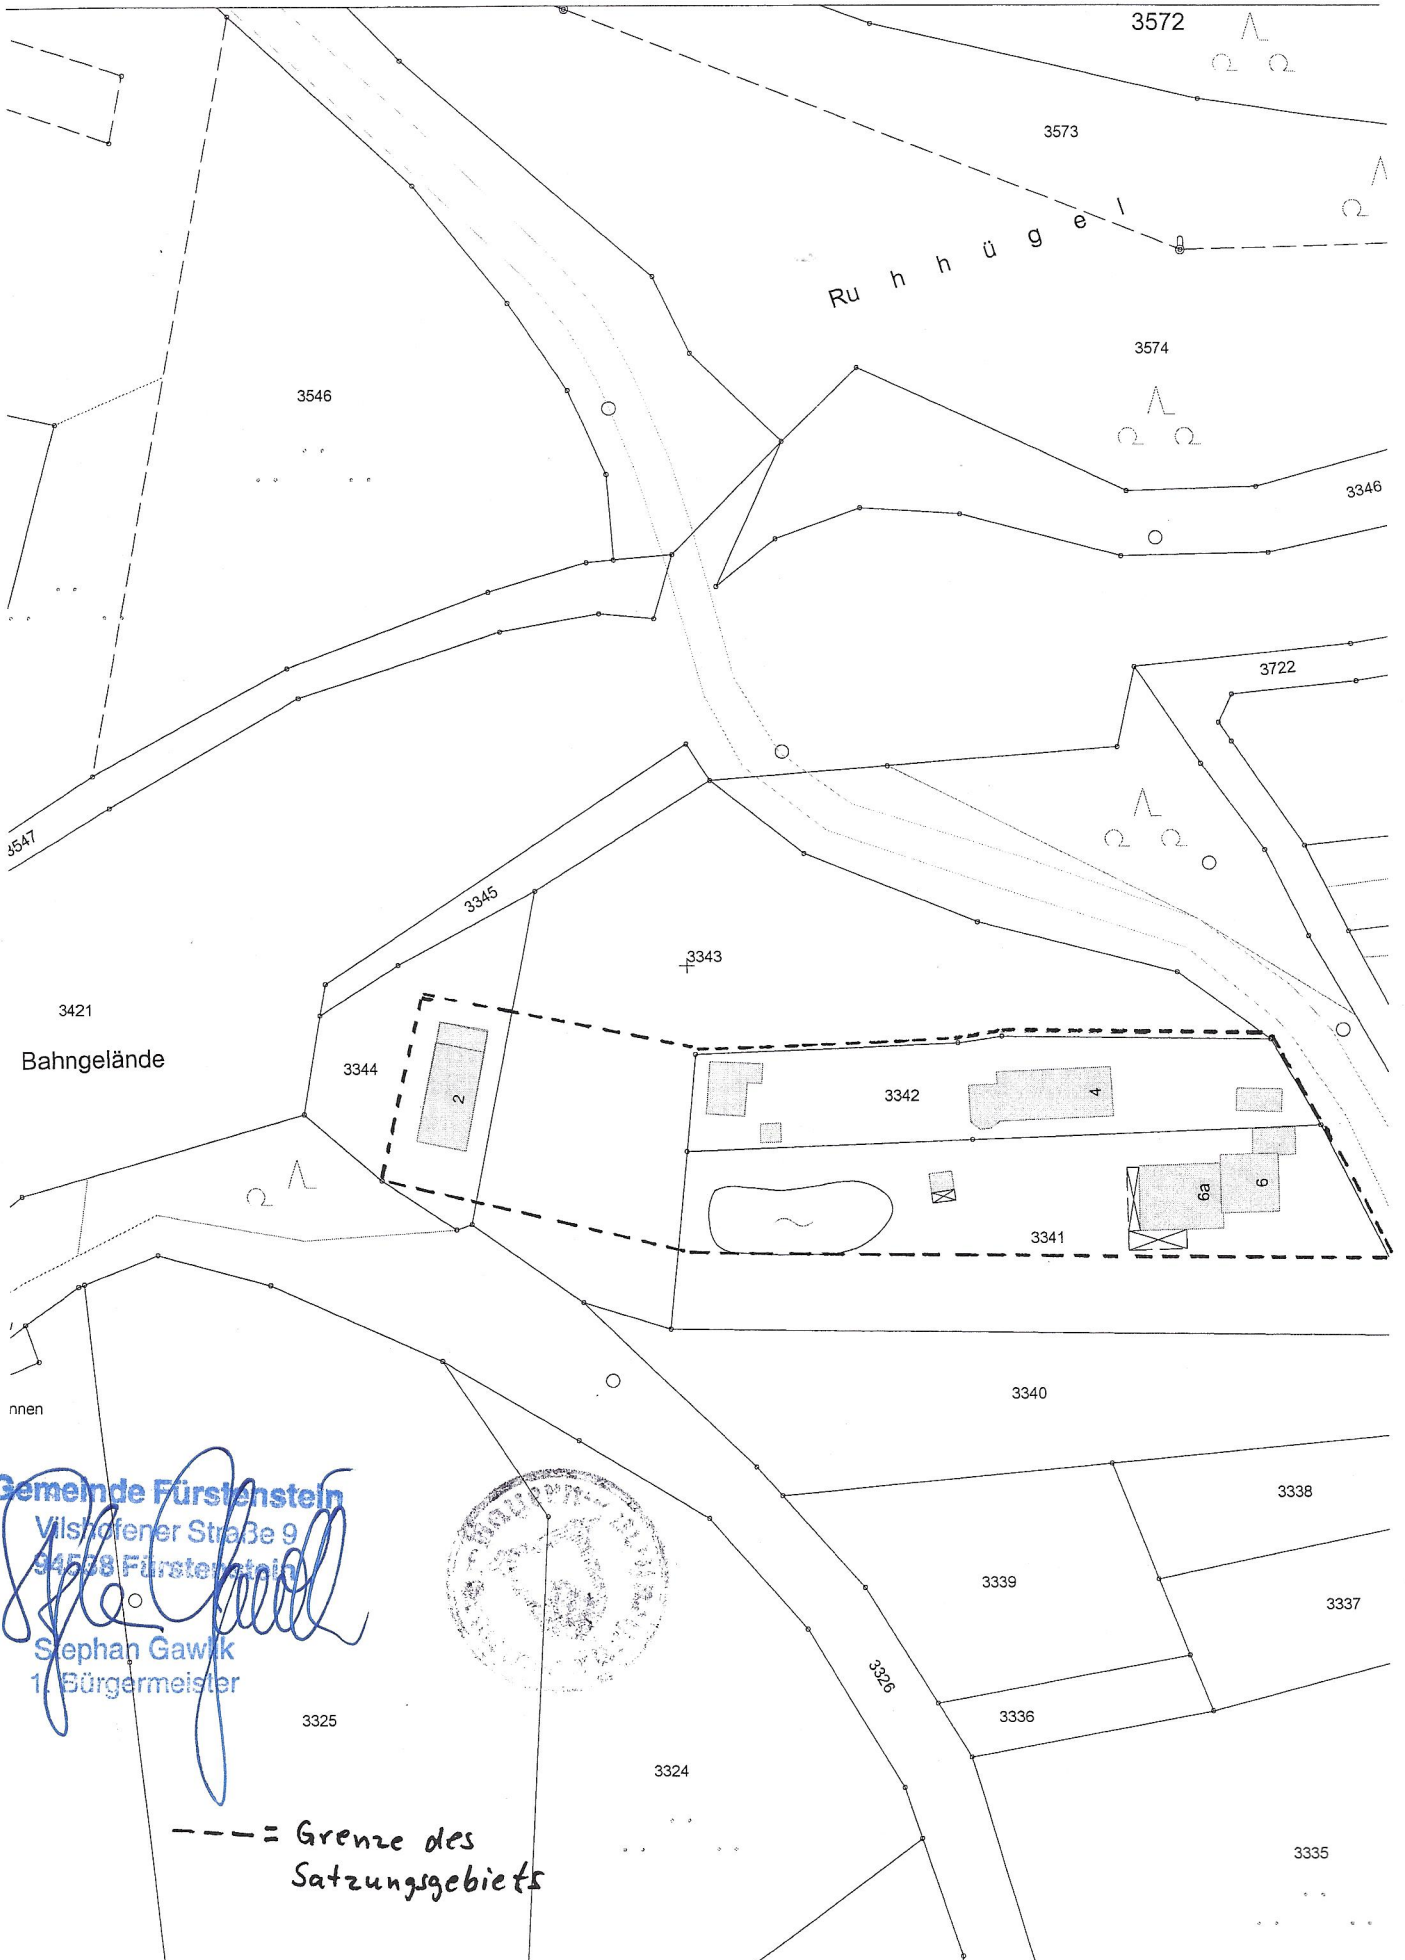

PS - Digitale Flurkarte

Mittelpunkt: Ost: 598.311,30
Nord: 397.528,91

Maßstab: 1:1000,00
Datum: 05.07.2004 11:44

Gemeinde Fürstenstein
Vilshofener Straße 9
94578 Fürstenstein
[Signature]
Stephan Gawik
1. Bürgermeister

--- = Grenze des
Satzungsgebiets