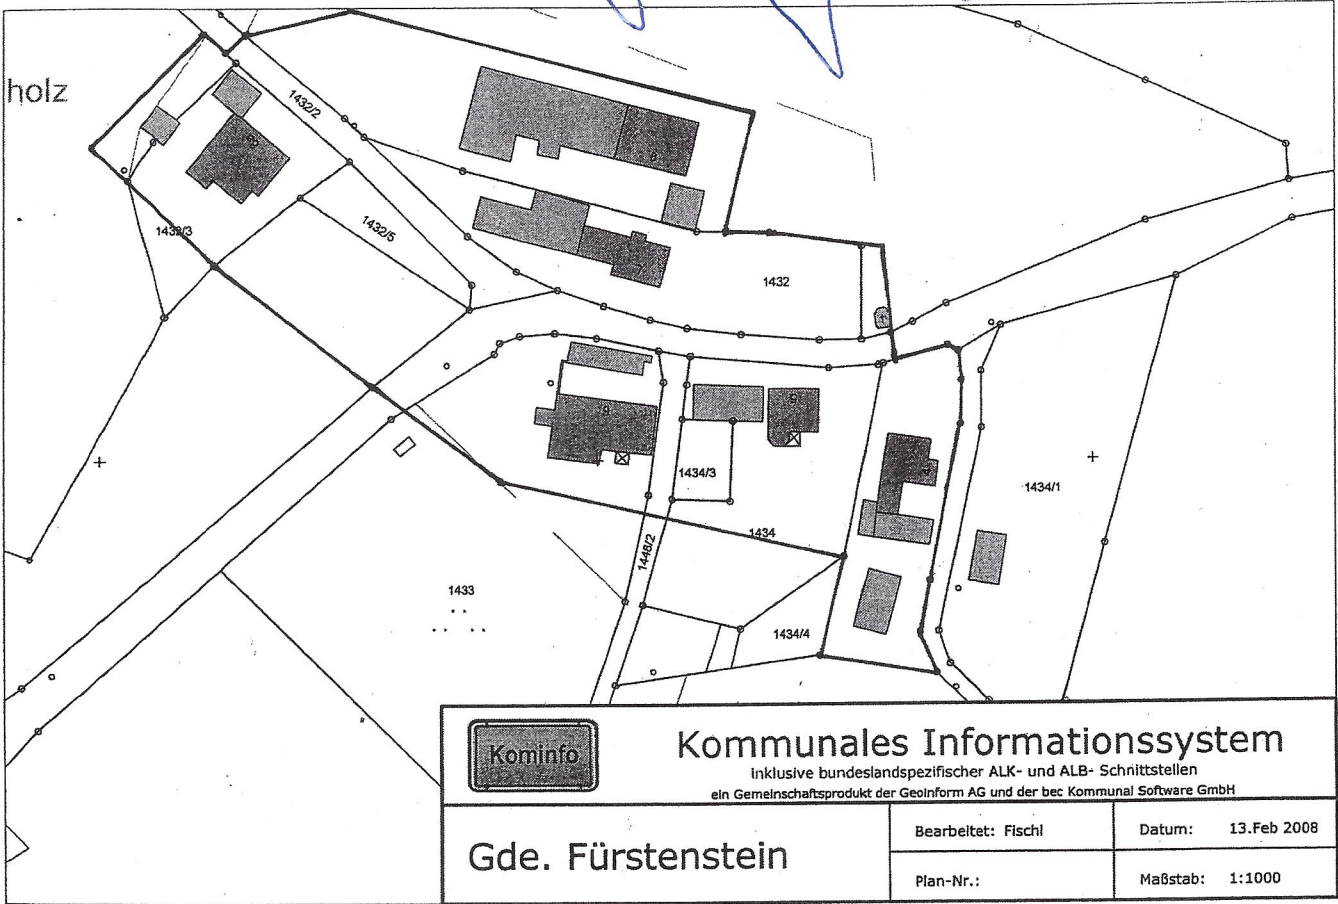

Stephan Gawlik
22.12.2008

Stephan Gawlik
1. Bürgermeister

Kommunales Informationssystem

inklusive bundeslandspezifischer ALK- und ALB- Schnittstellen
ein Gemeinschaftsprodukt der Geoinform AG und der bec Kommunal Software GmbH

Gde. Fürstenstein

Bearbeitet: Fischl

Datum: 13.Feb 2008

Plan-Nr.:

Maßstab: 1:1000