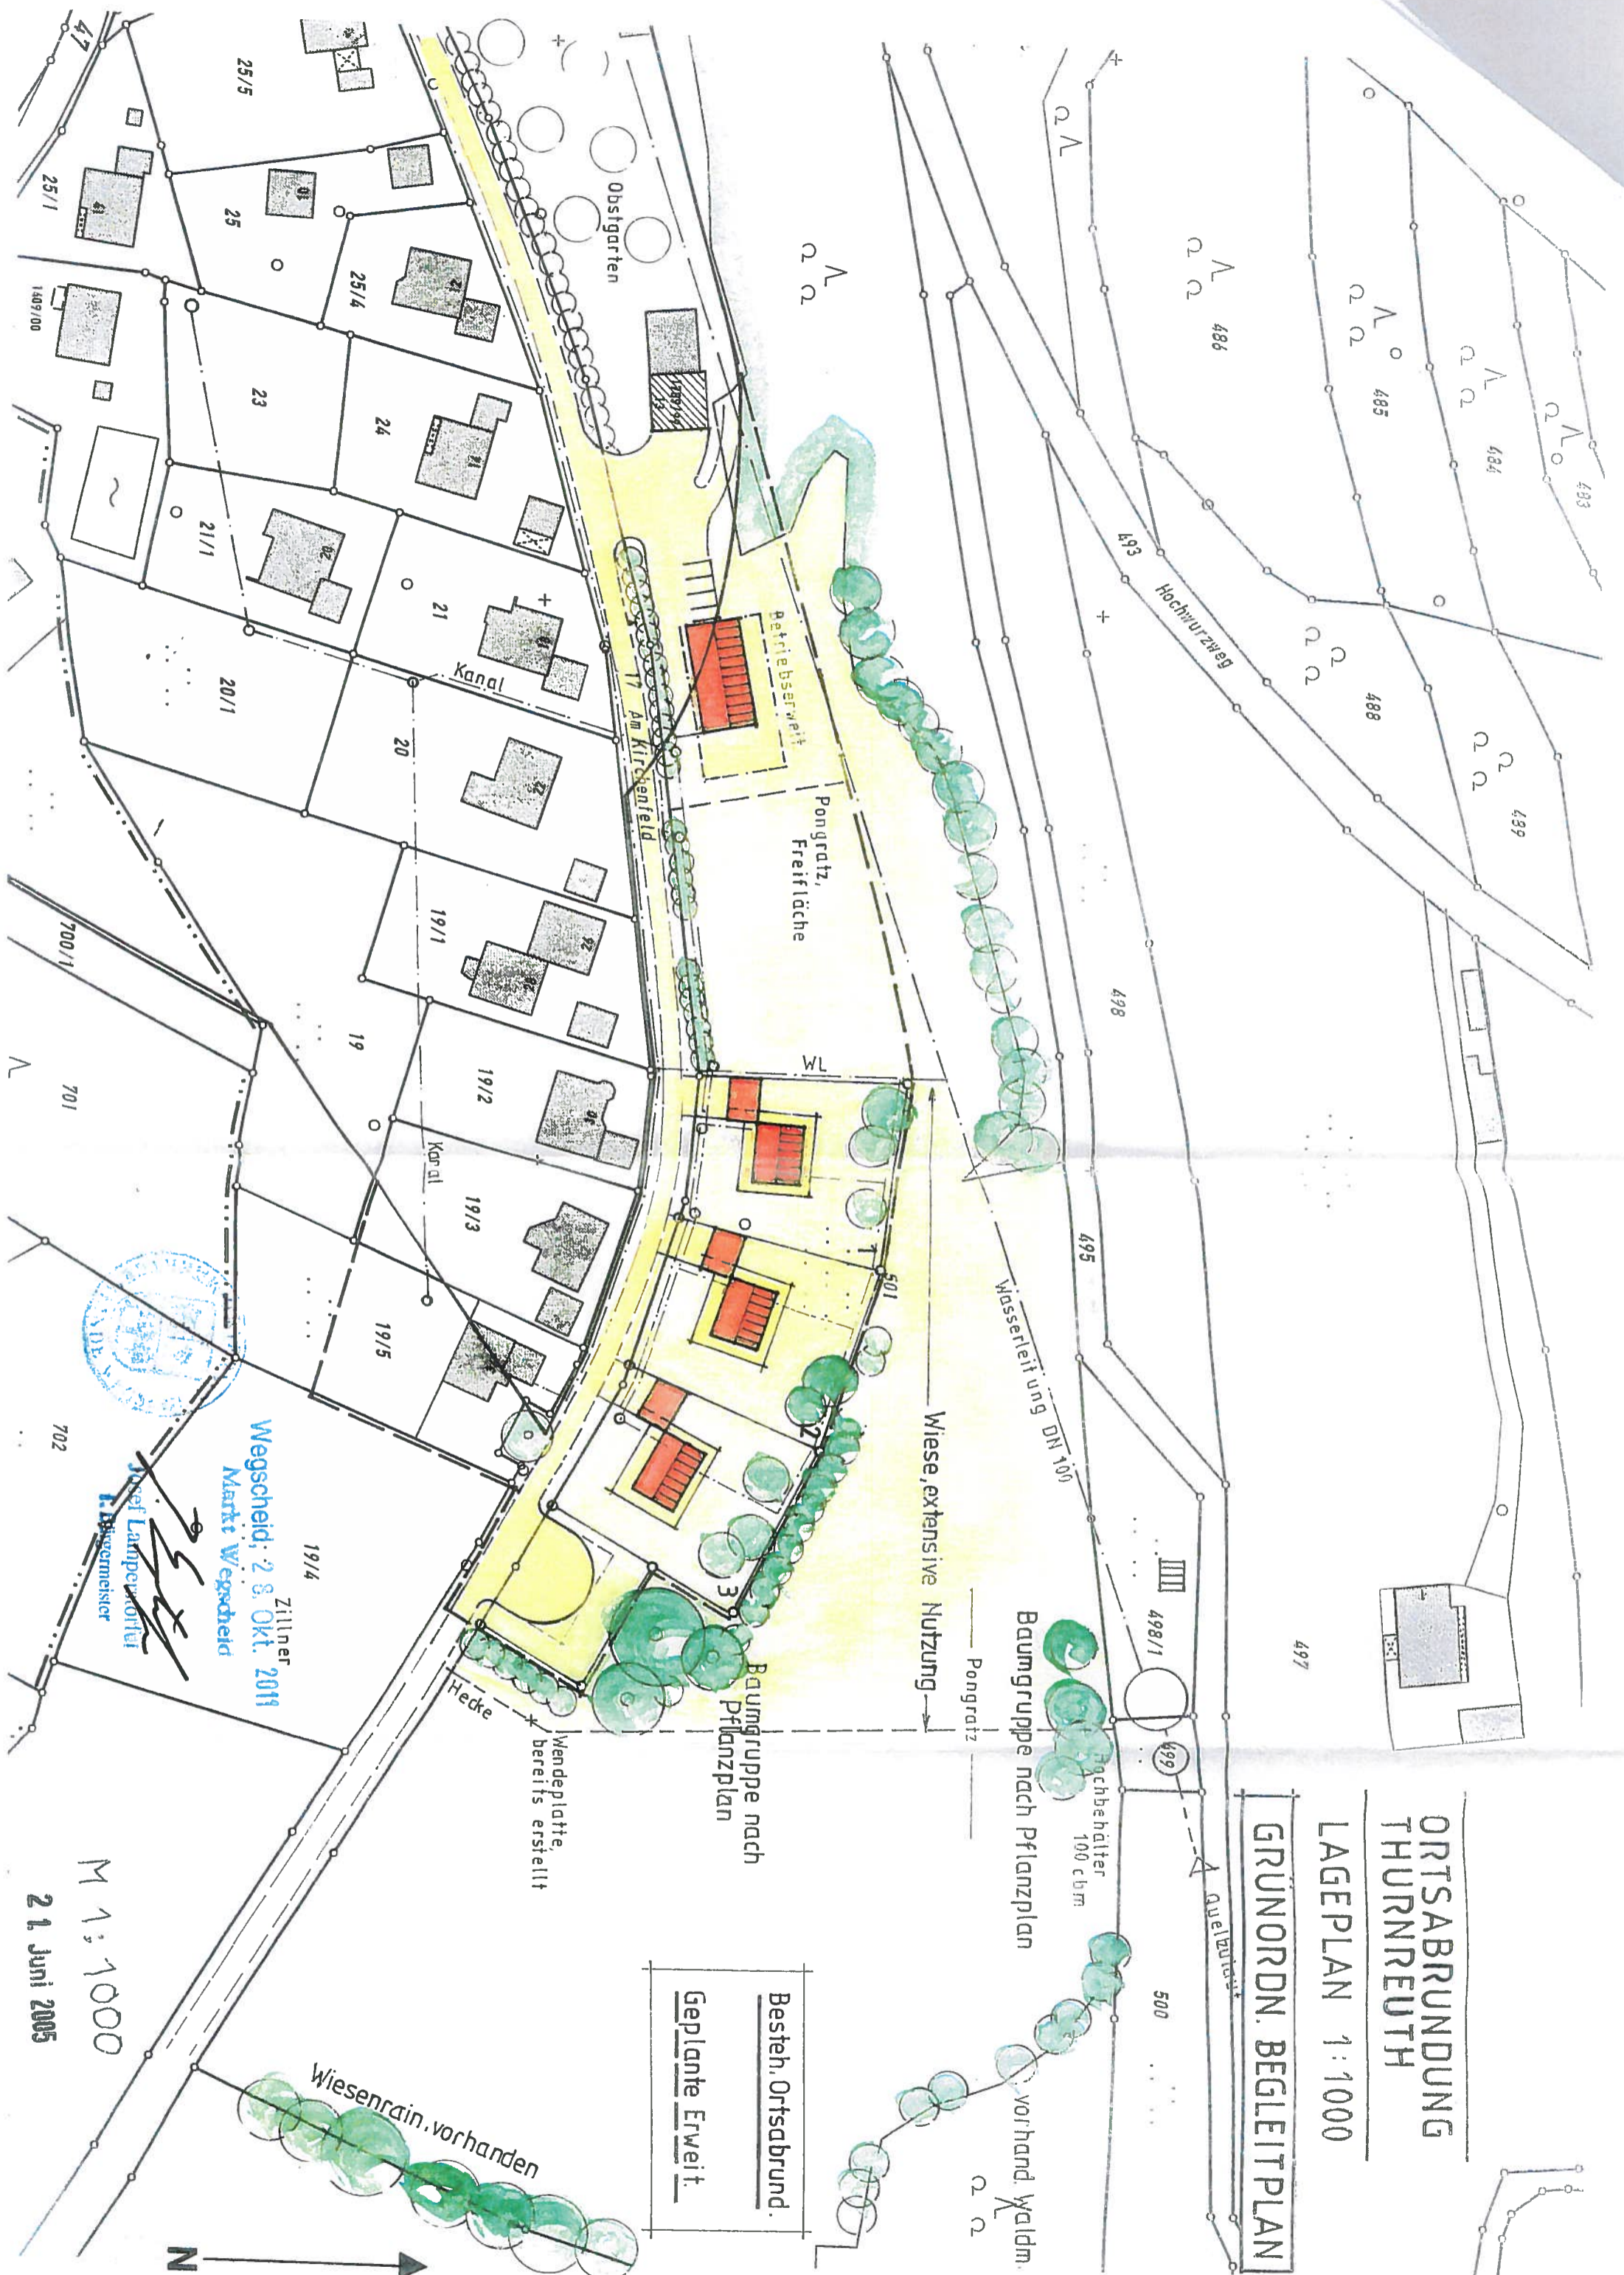

-  = Grenze des räumlichen Geltungsbereichs der bestehenden Ortsabrundungssatzung
-  = Grenze des räumlichen Geltungsbereichs der Erweiterung der Ortsabrundungssatzung – 5. Änderung
-  = Umgrenzung der naturschutzrechtlichen Ausgleichsfläche

Wegscheid, 28. Okt. 2011  
 Markt Wegscheid  
 Josef Lampersböfner  
 1. Bürgermeister

M = 1 : 2500  
 0 50 100 m

# ORTSABRUNDUNG THURNREUTH

LAGEPLAN 1:1000

GRÜNORDN. BEGLEITPLAN

Besteh. Ortsabrund.  
Geplante Erweit.

Zillner  
Wegscheid, 28. Okt. 2011  
Markt Wegscheid

Josef Lampenwörfl  
1. Bürgermeister

M 1:1000  
21. Juni 2005