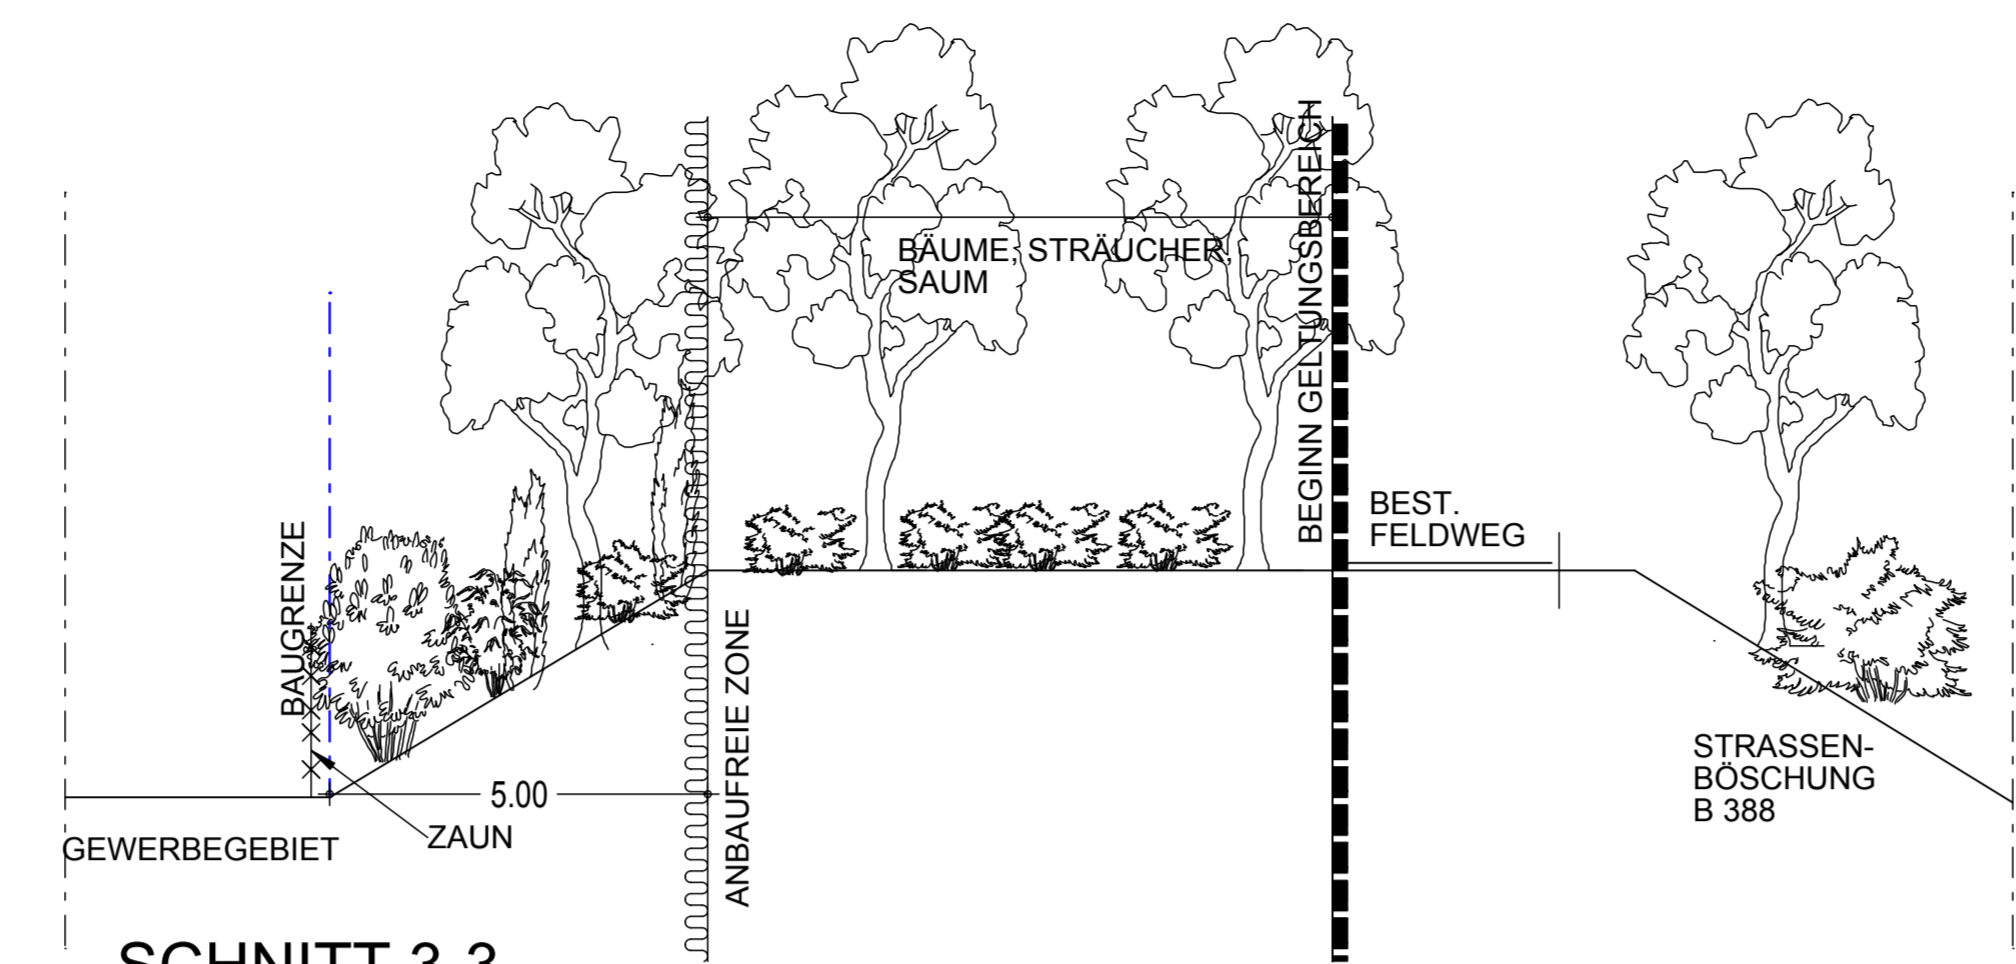

SCHNITT 3-3
M 1:100