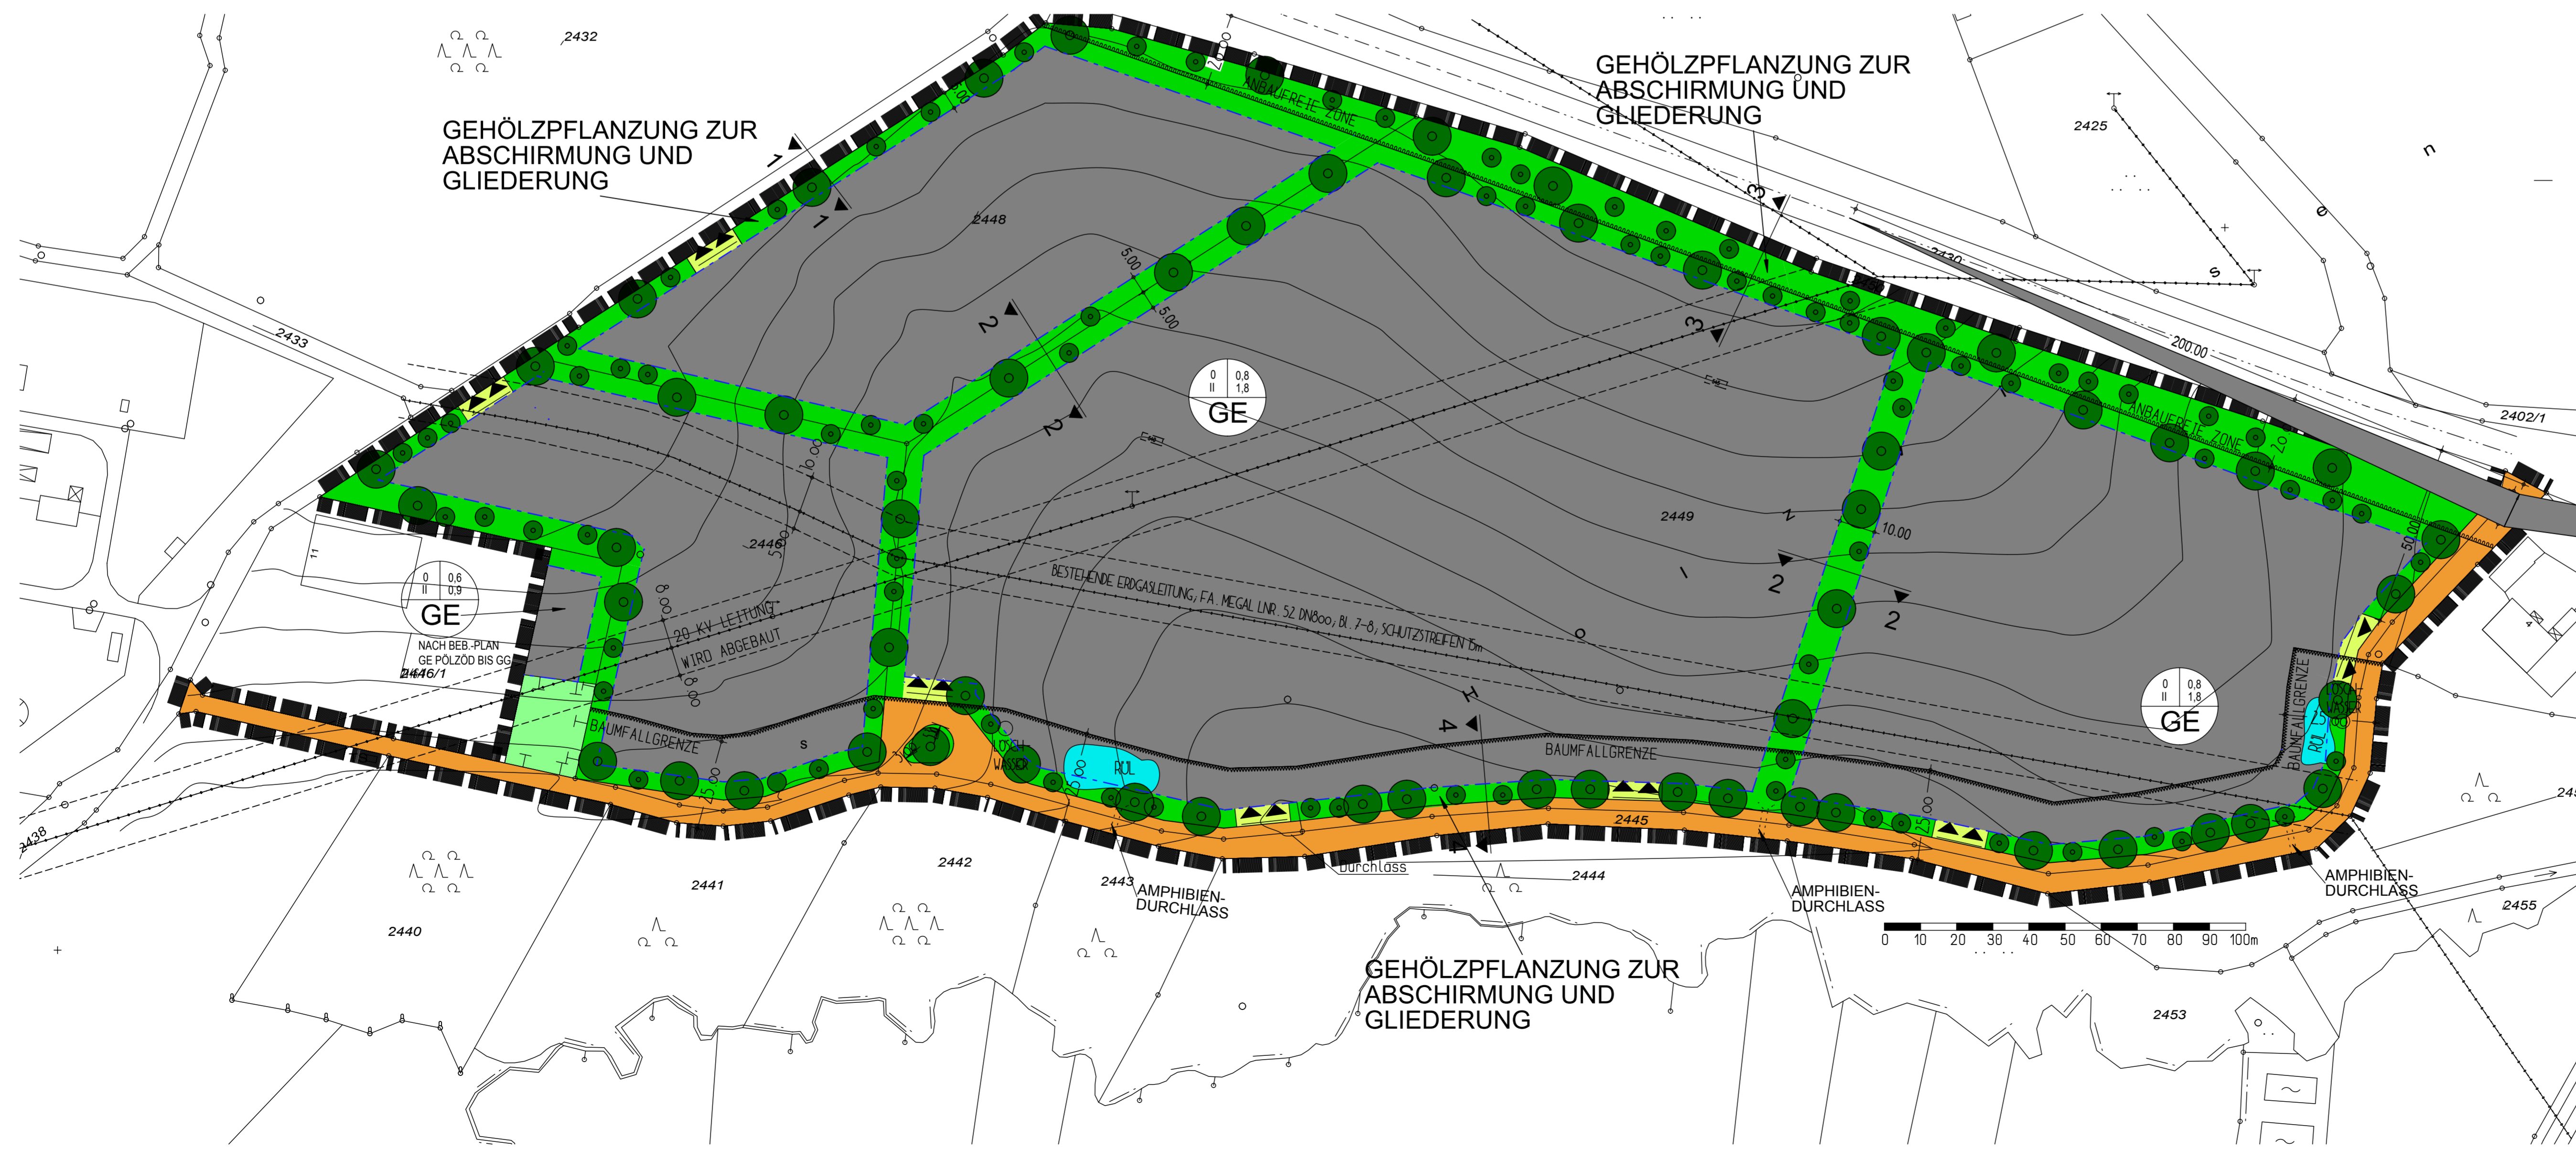

BEBAUUNGSPLAN M 1:1000

MARKT WEGSCHEID
BEBAUUNGSPLAN
GEWERBEBEBIET
GE PÖLZÖD
DECKBLATT NR. 2

Gemeinde: Markt Wegscheid
Landkreis: Passau
Regierungsbezirk: Niederbayern

BEBAUUNGSPLAN M 1:1000
ÜBERSICHTSLAGEPLAN M 1:5000
GELÄNDESCHNITT M 1:100

Endausfertigung vom: 26. Juni 2011
geändert am: 14. Oktober 2011
geändert am: 29. November 2011

Grünordnungsplanung
Landschaftsarchitekt
Siegfried Reichart
Ledergasse 2
94032 Passau
Tel.: 0851/46943
Fax: 0851/41321
s.reichart@t-online.de

Markt Wegscheid
Vertreten durch den 1. Bürgermeister Josef Lampersdorfer

(Datum und Unterschrift)