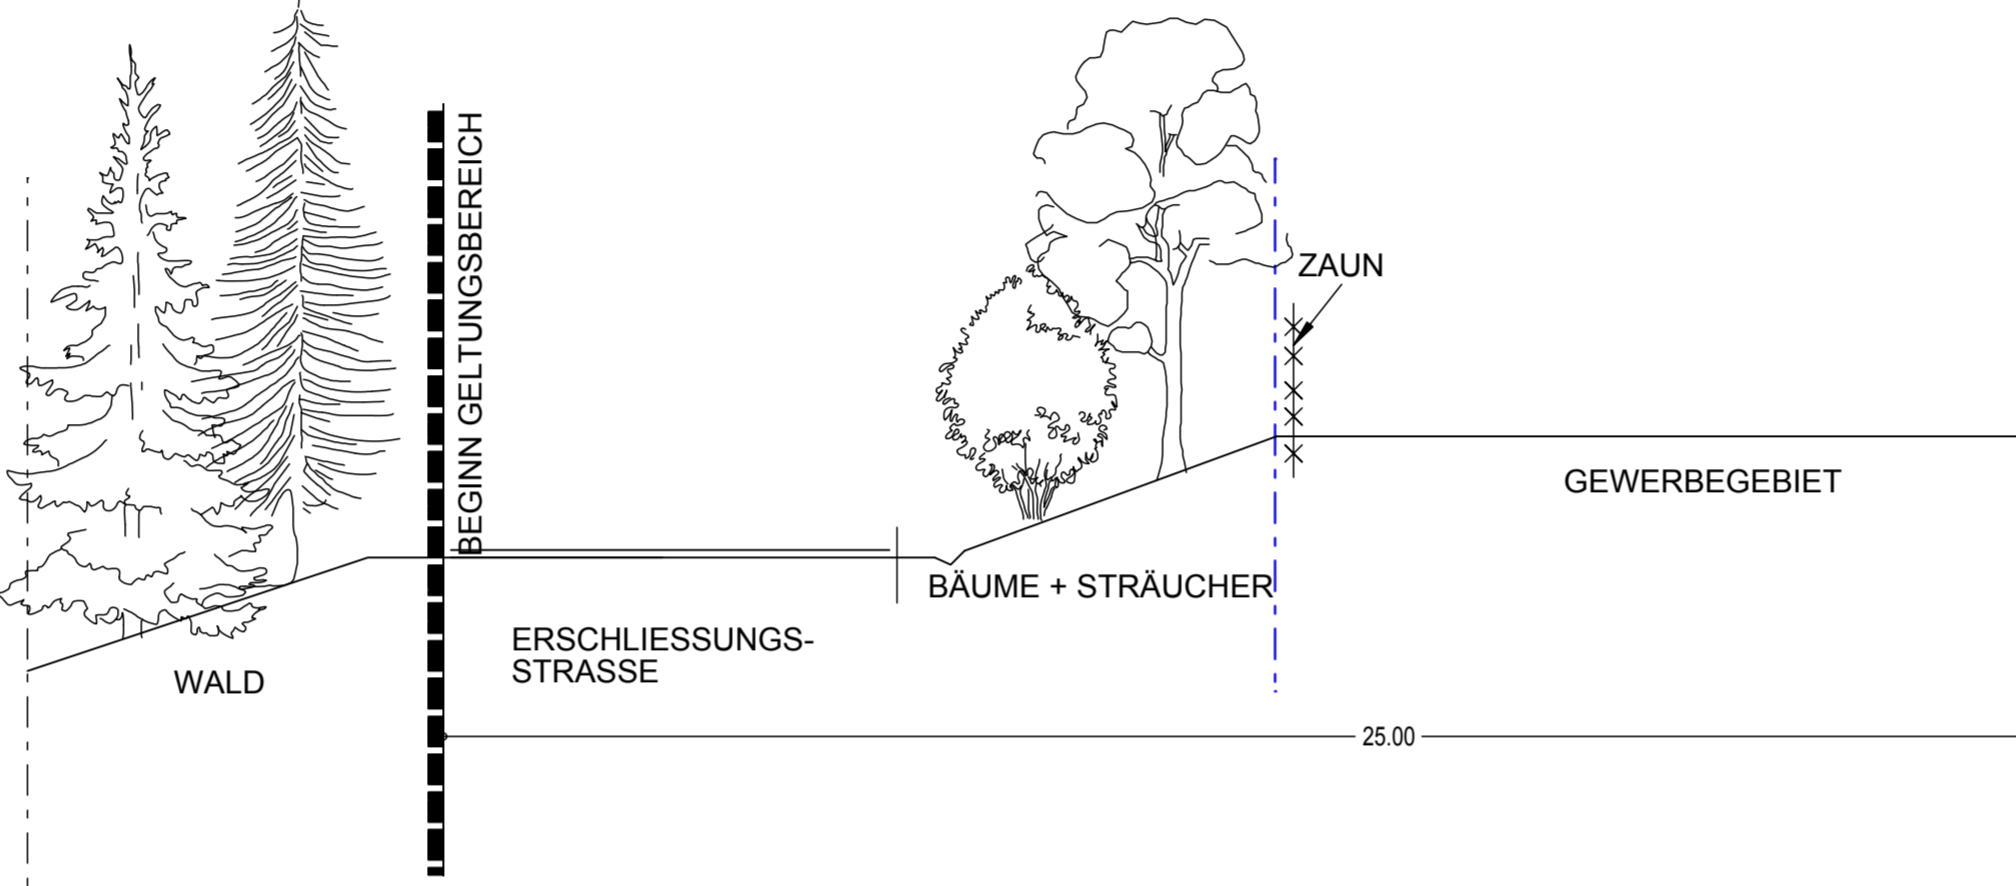

SCHNITT 4-4
M 1:100