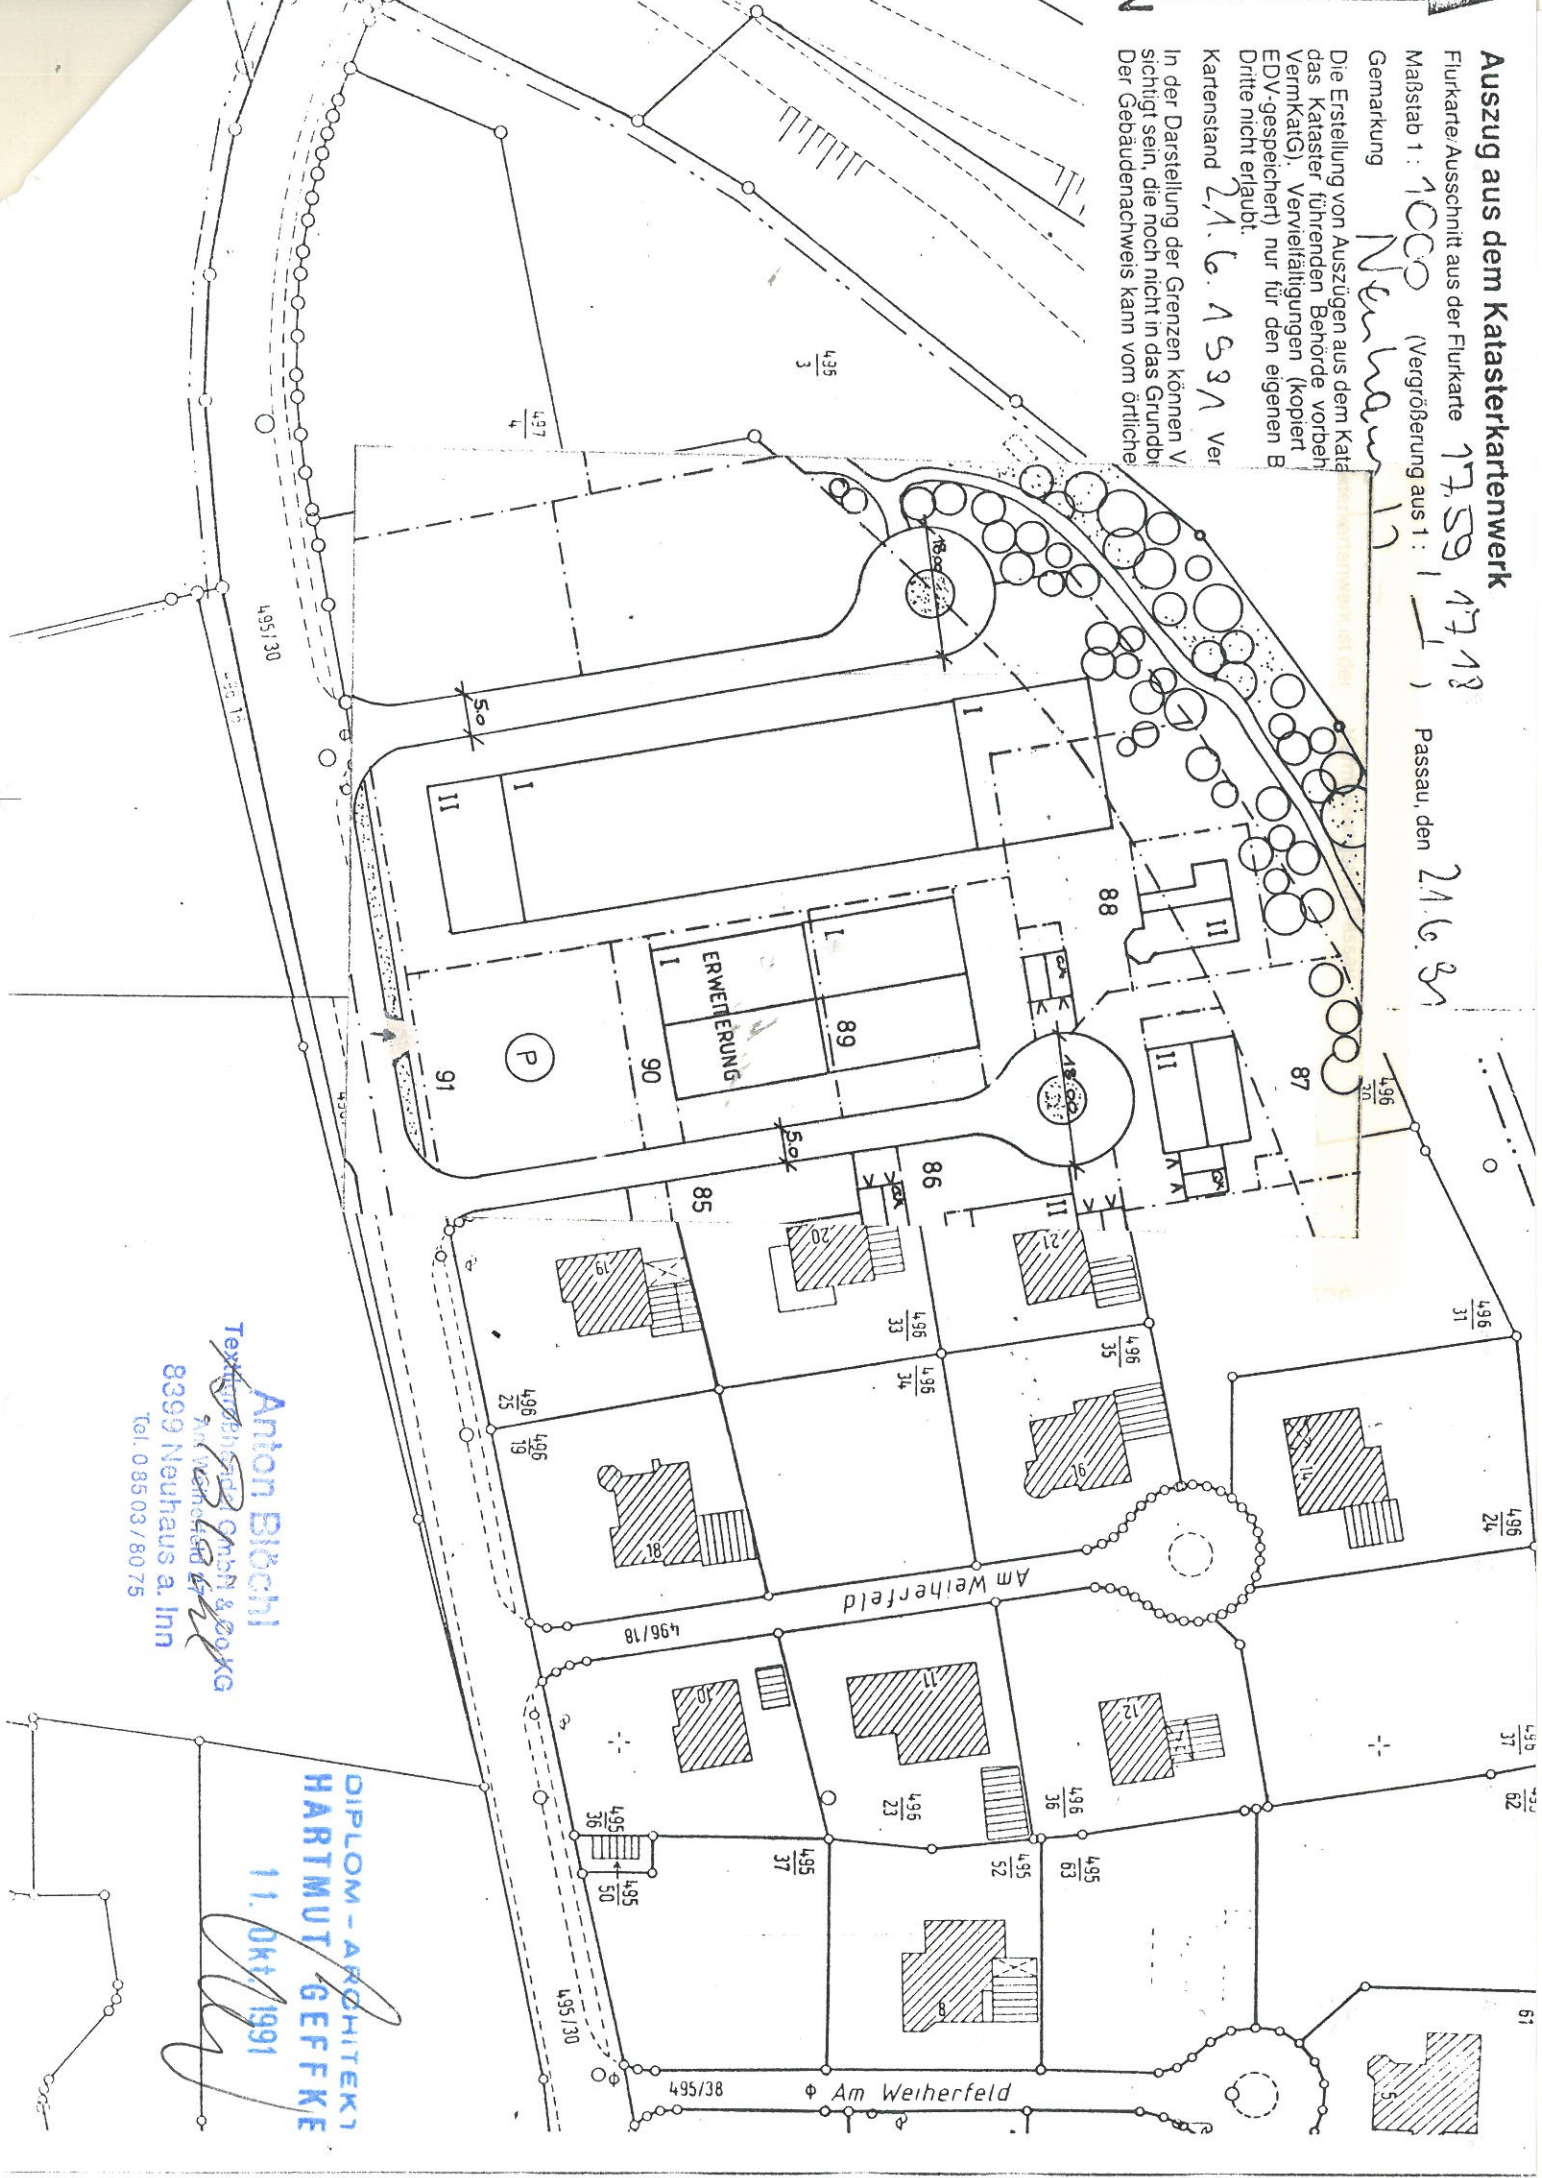

Auszug aus dem Katasterkartenwerk

Flurkarte: Ausschnitt aus der Flurkarte 1759/1718

Maßstab 1:1000 (Vergrößerung aus 1:1218)

Gemarkung **Neuhaus**

Passau, den 21.6.91

Die Erstellung von Auszügen aus dem Kataster für den Kataster (führende Behörde vorher VermKatG). Vervielfältigungen (kopiert EDV-gespeichert) nur für den eigenen Gebrauch nicht erlaubt.
Kartenstand 21.6.1991

In der Darstellung der Grenzen können Verschiebungen vorkommen, die nicht in der Grundrißsicht zu sehen sind. Der Gebäudenachweis kann vom örtlichen Katasteramt bestätigt werden.

Anton Biechi
 Textur-Bühnen-Ordnung & Design
 Marktstraße 4
 8399 Neuhaus a. Inn
 Tel. 08503/8075