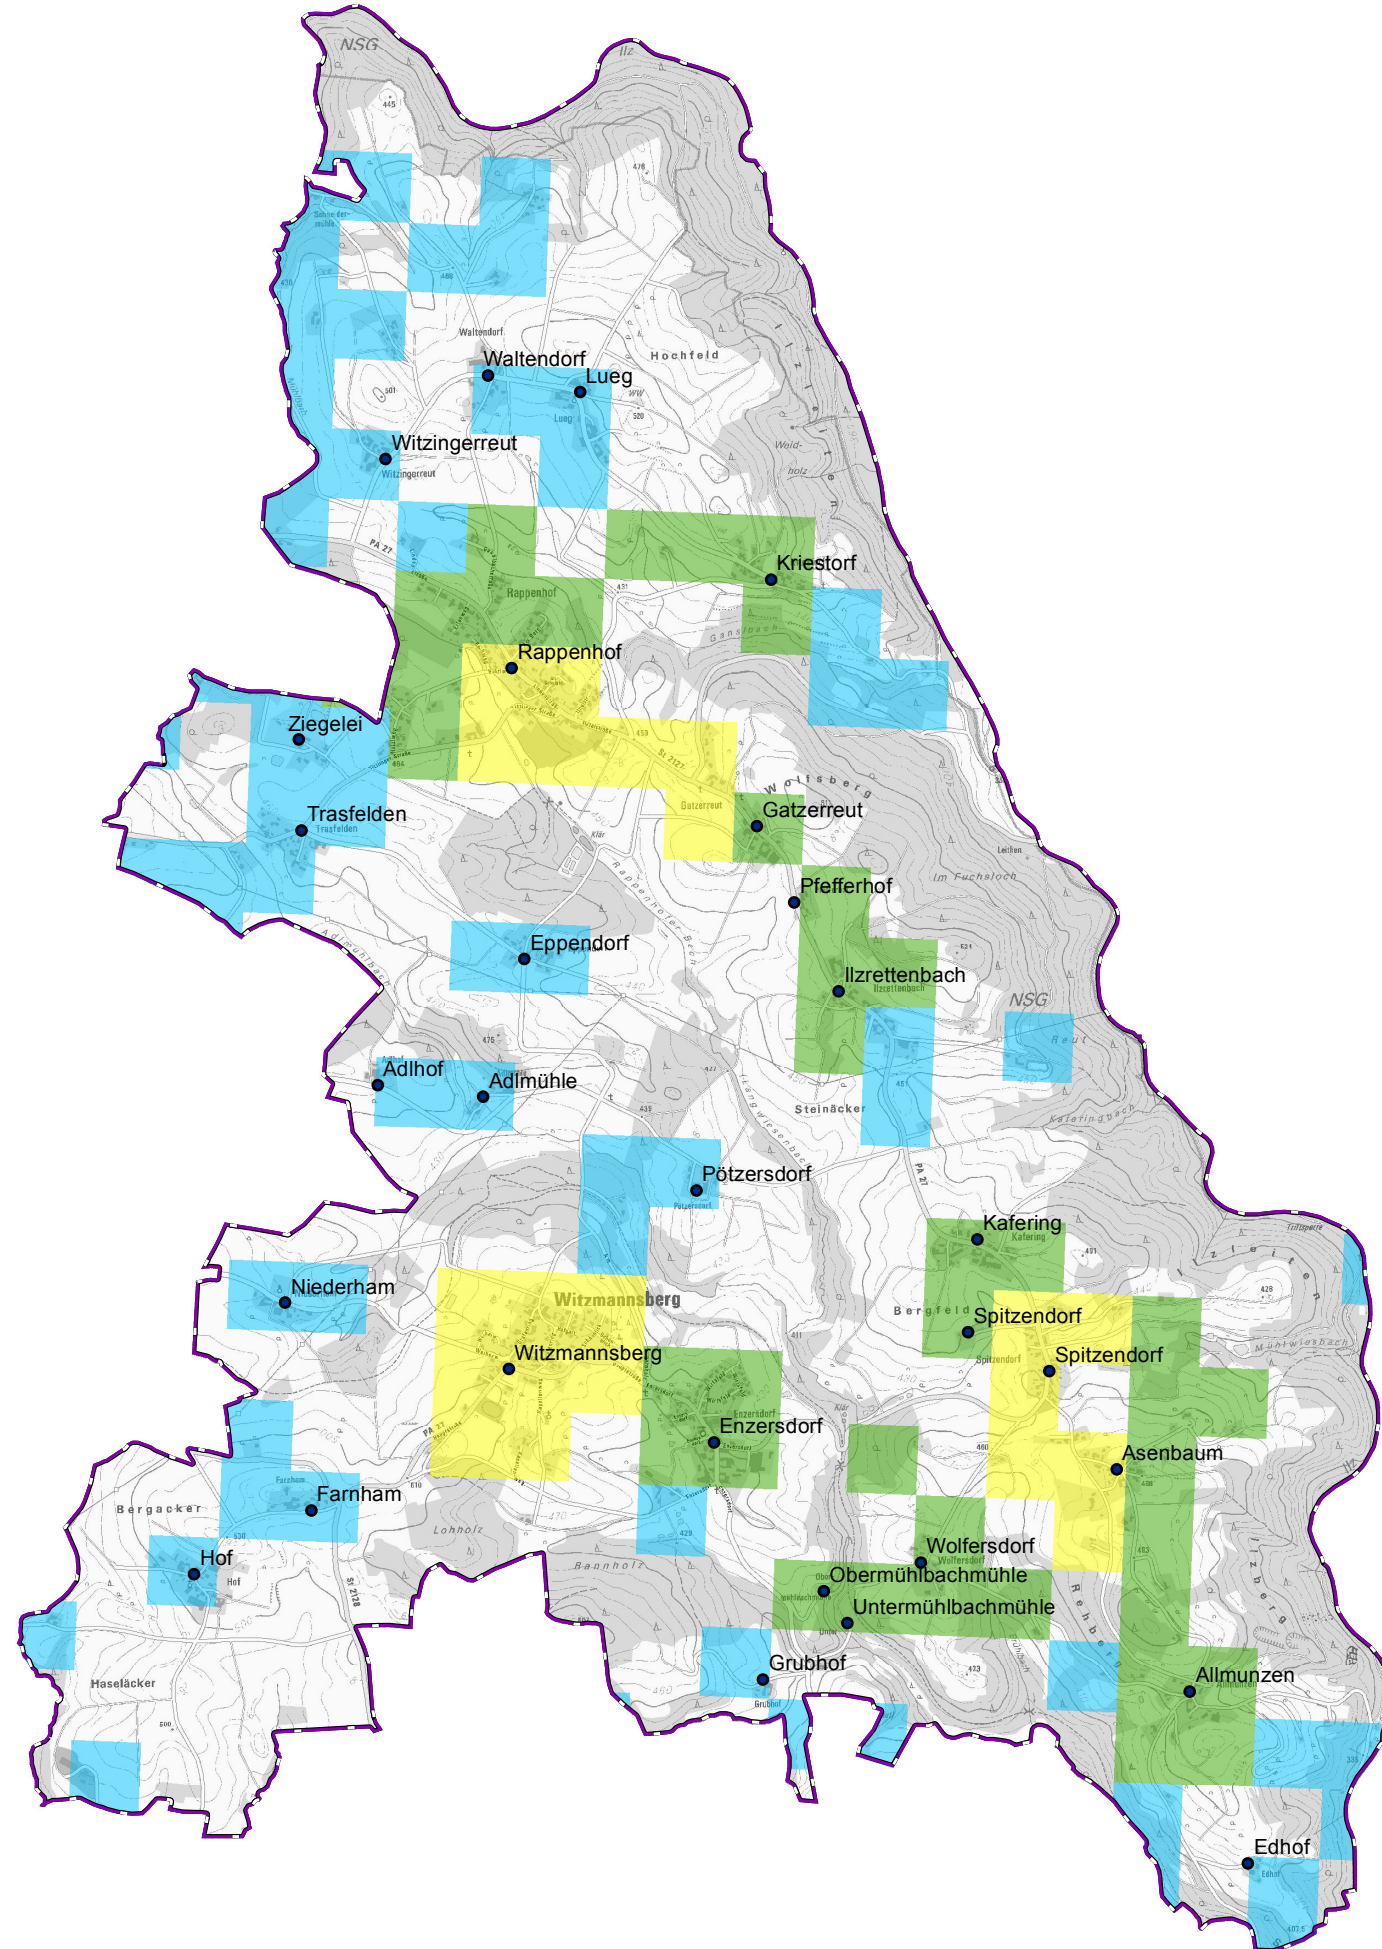

Gemeinde Witzmannsberg

Legende

 vorl. Erschließungsgebiet / Gemeindegebiet

• Ortsteile

Versorgung

 ≤ 15 Mbit/s Down / 1 Mbit/s Up

 16 Mbit/s Down / 1 Mbit/s Up

 ≥ 30 Mbit/s Down / 2 Mbit/s Up

Koordinierungsstelle
Landratsamt Passau
Domplatz 11
94032 Passau