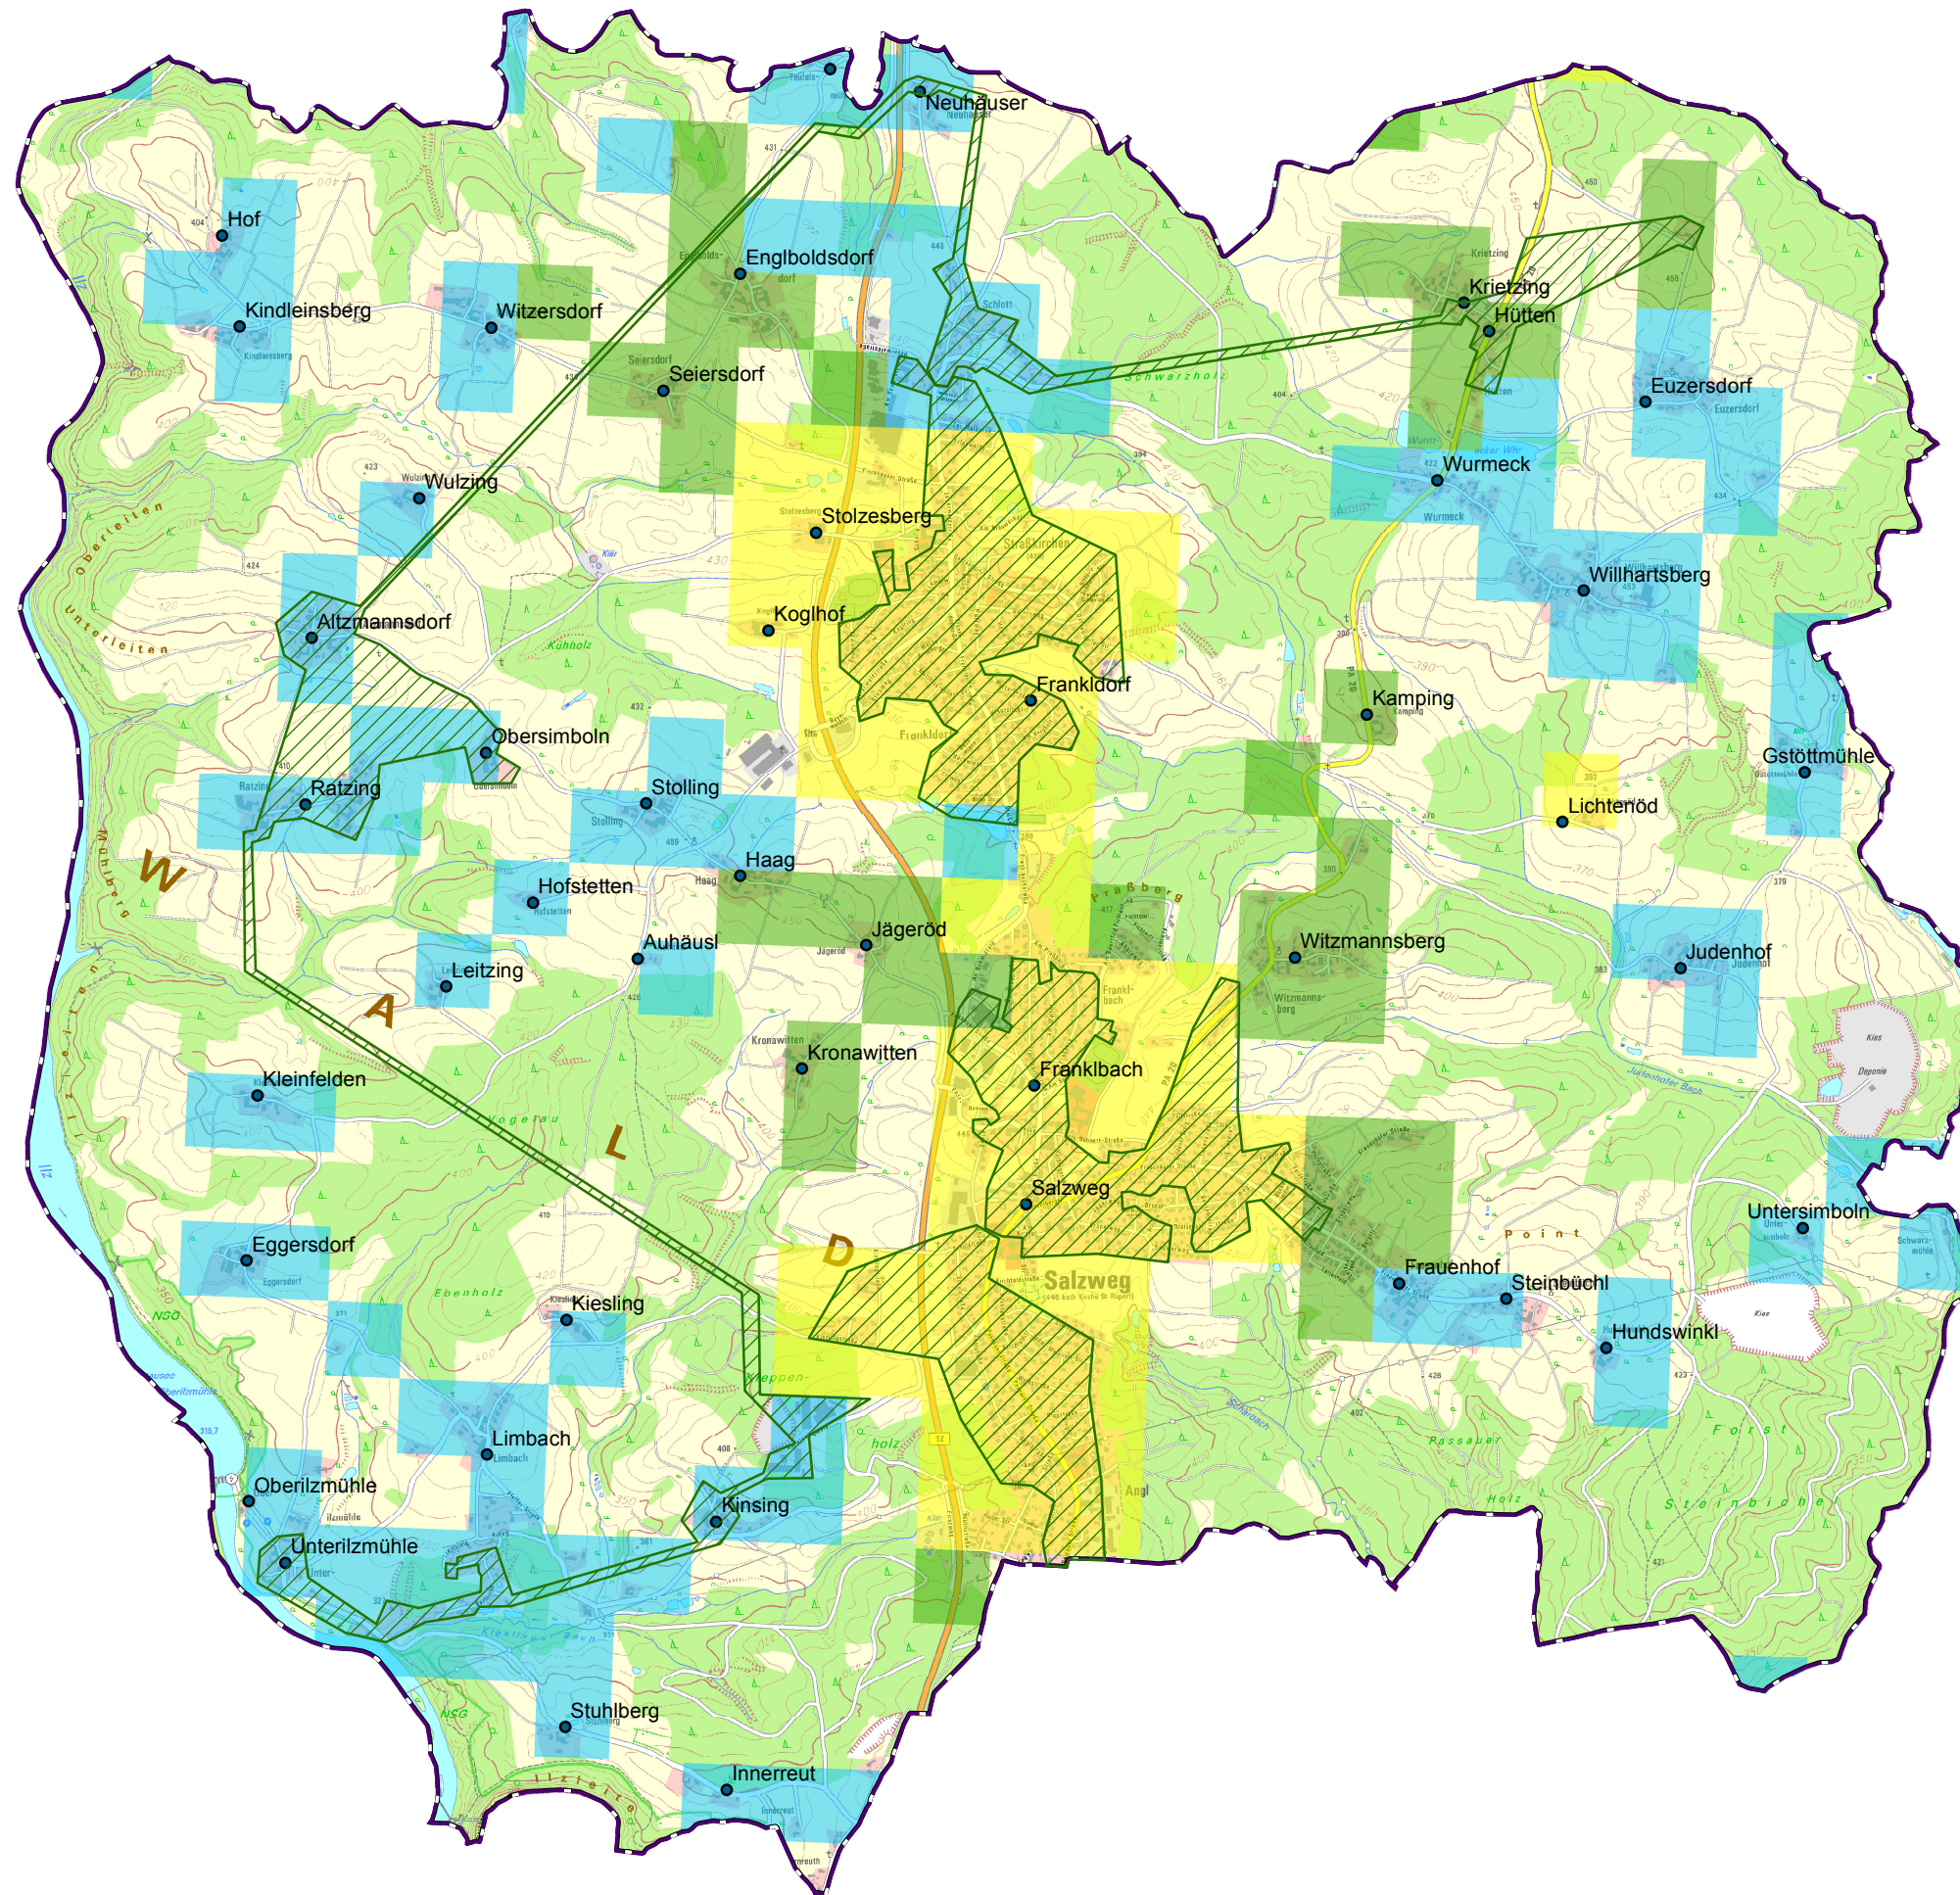

Gemeinde Salzweg

Legende

-  Ausbau gefördert oder eigenwirtschaftlich
-  vorl. Erschließungsgebiet / Gemeindegrenze
-  Ortsteile

Versorgung

-  ≤ 15 Mbit/s Down / 1 Mbit/s Up
-  16 Mbit/s Down / 1 Mbit/s Up
-  ≥ 30 Mbit/s Down / 2 Mbit/s Up