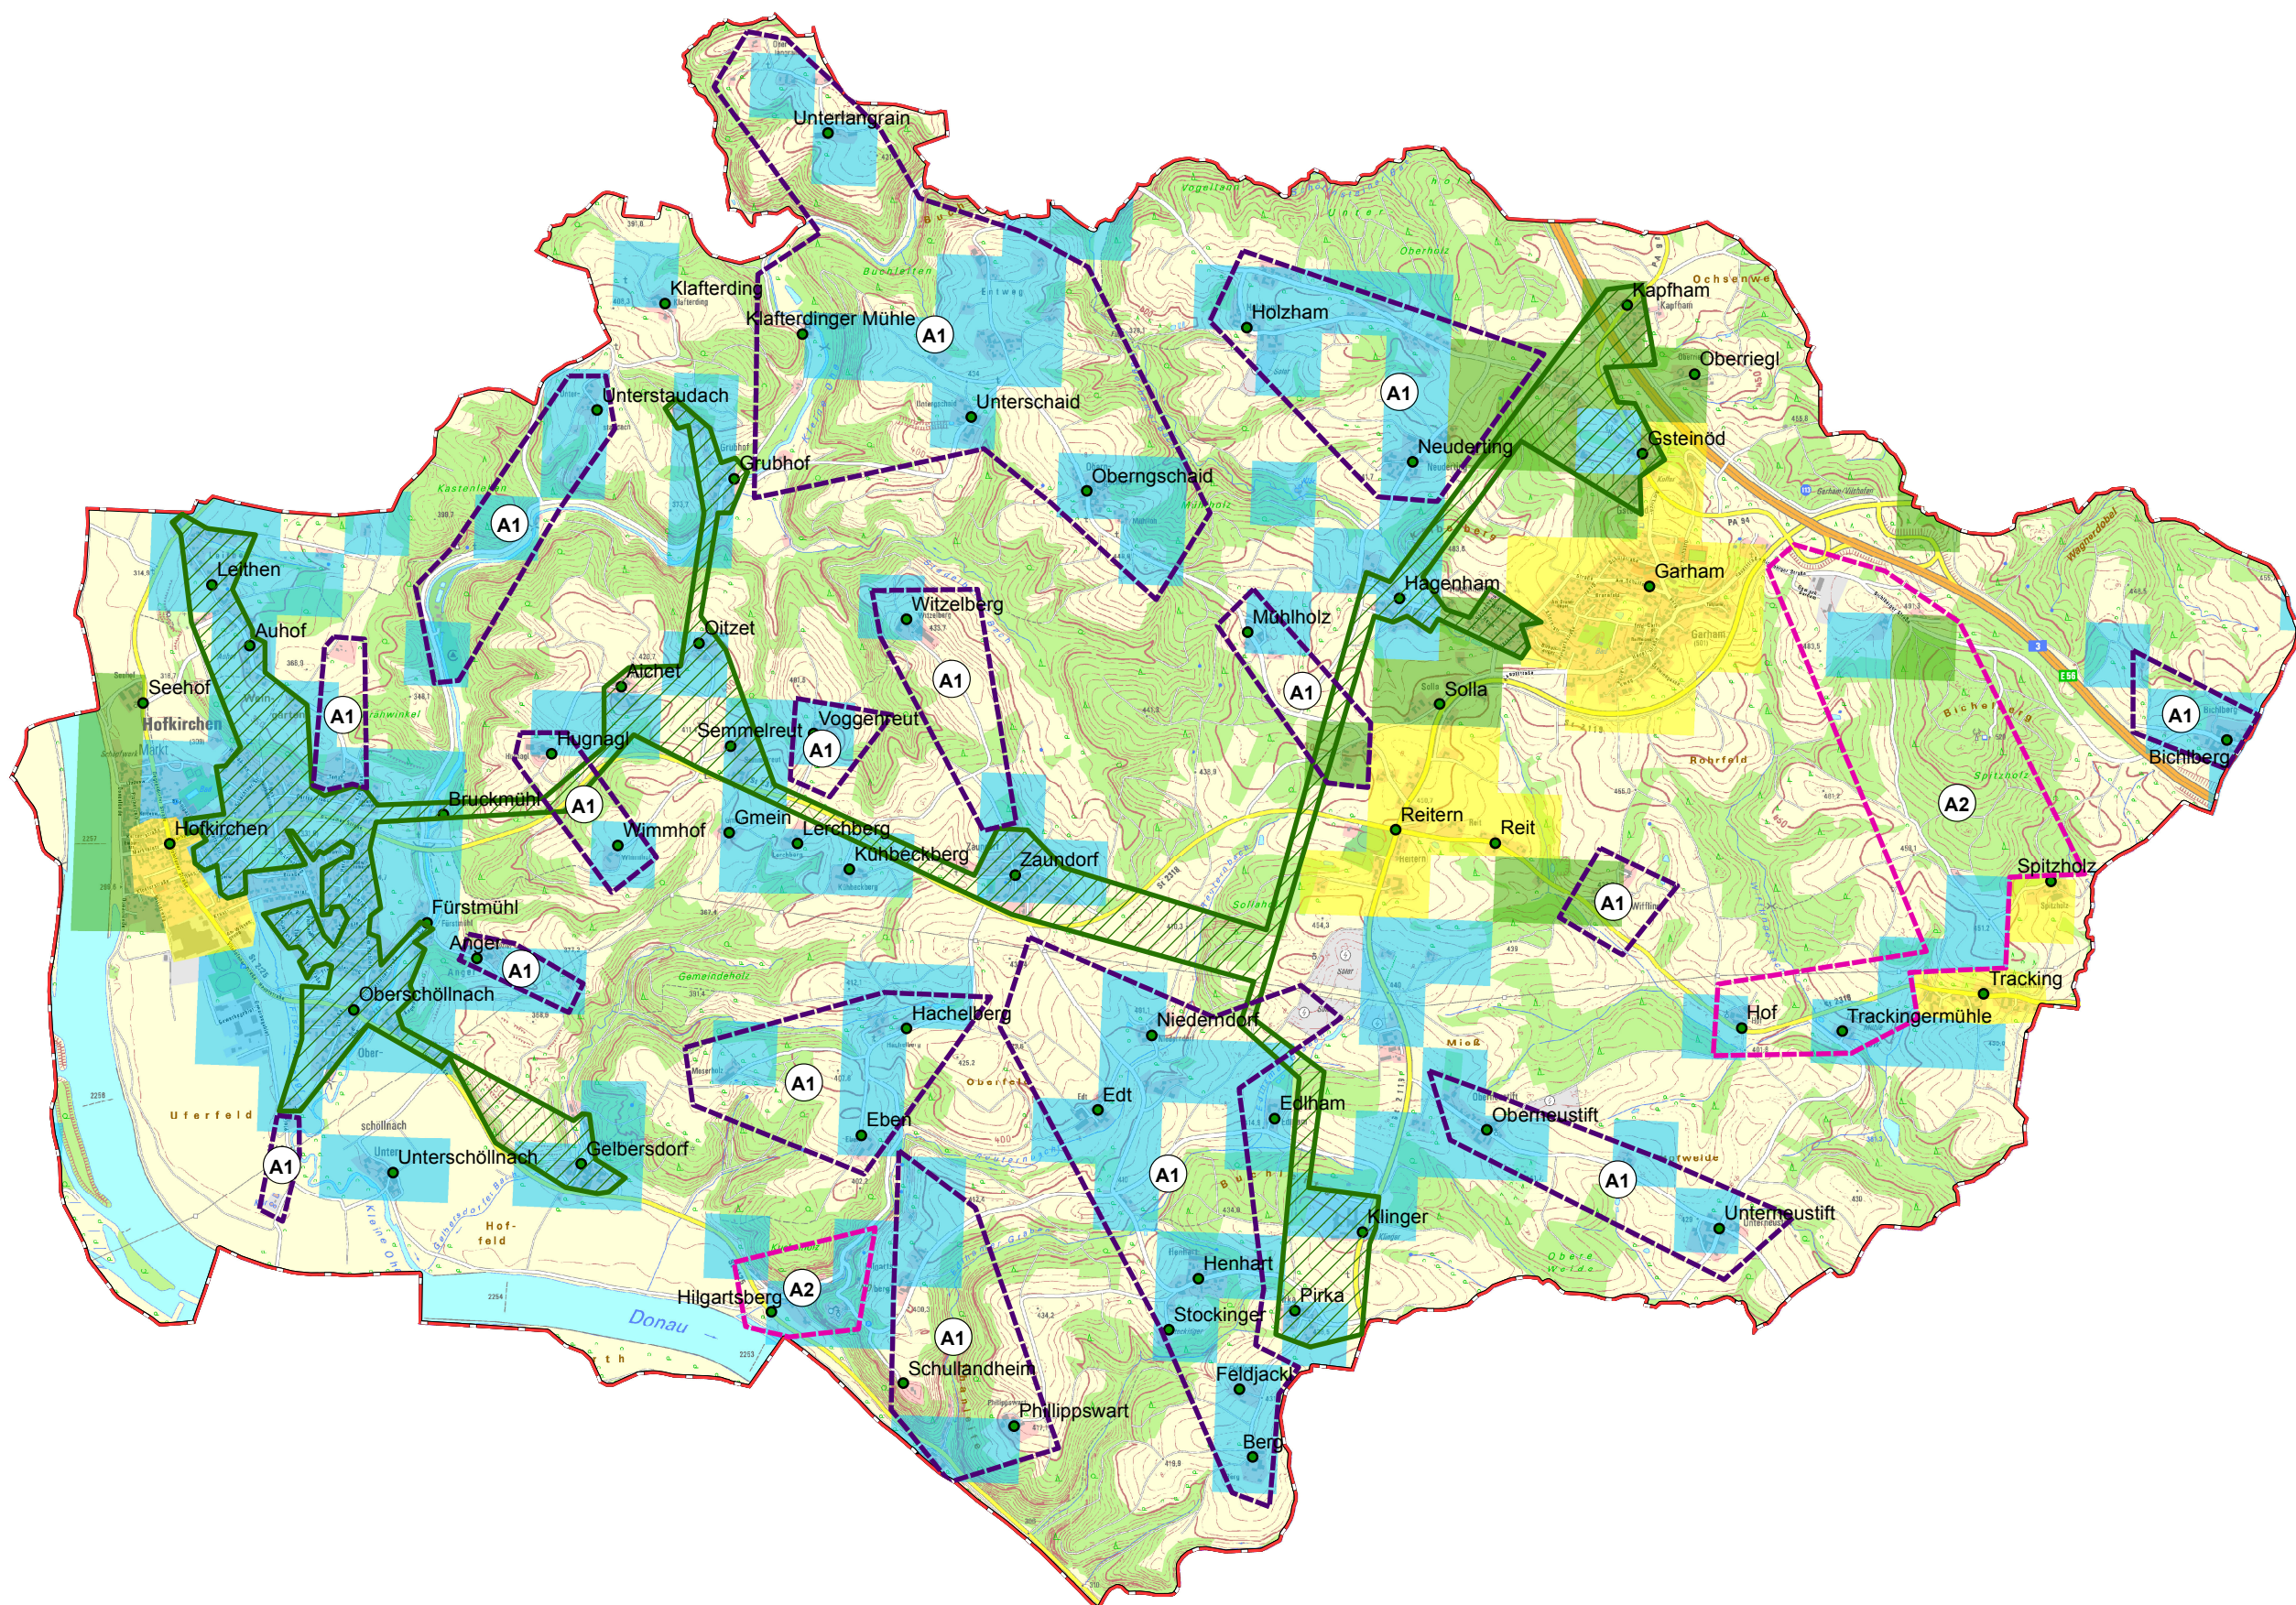

Gemeinde Hofkirchen

Legende

- vorl. Erschließungsgebiete (A1)
- vorl. Erschließungsgebiet (A2)
- Ausbau gefördert oder eigenwirtschaftlich
- Gemeindegrenze
- Ortsteile

Versorgung

- ≤ 15 Mbit/s Down / 1 Mbit/s Up
- 16 Mbit/s Down / 1 Mbit/s Up
- ≥ 30 Mbit/s Down / 2 Mbit/s Up

Koordinierungsstelle
Landratsamt Passau
Domplatz 11
94032 Passau