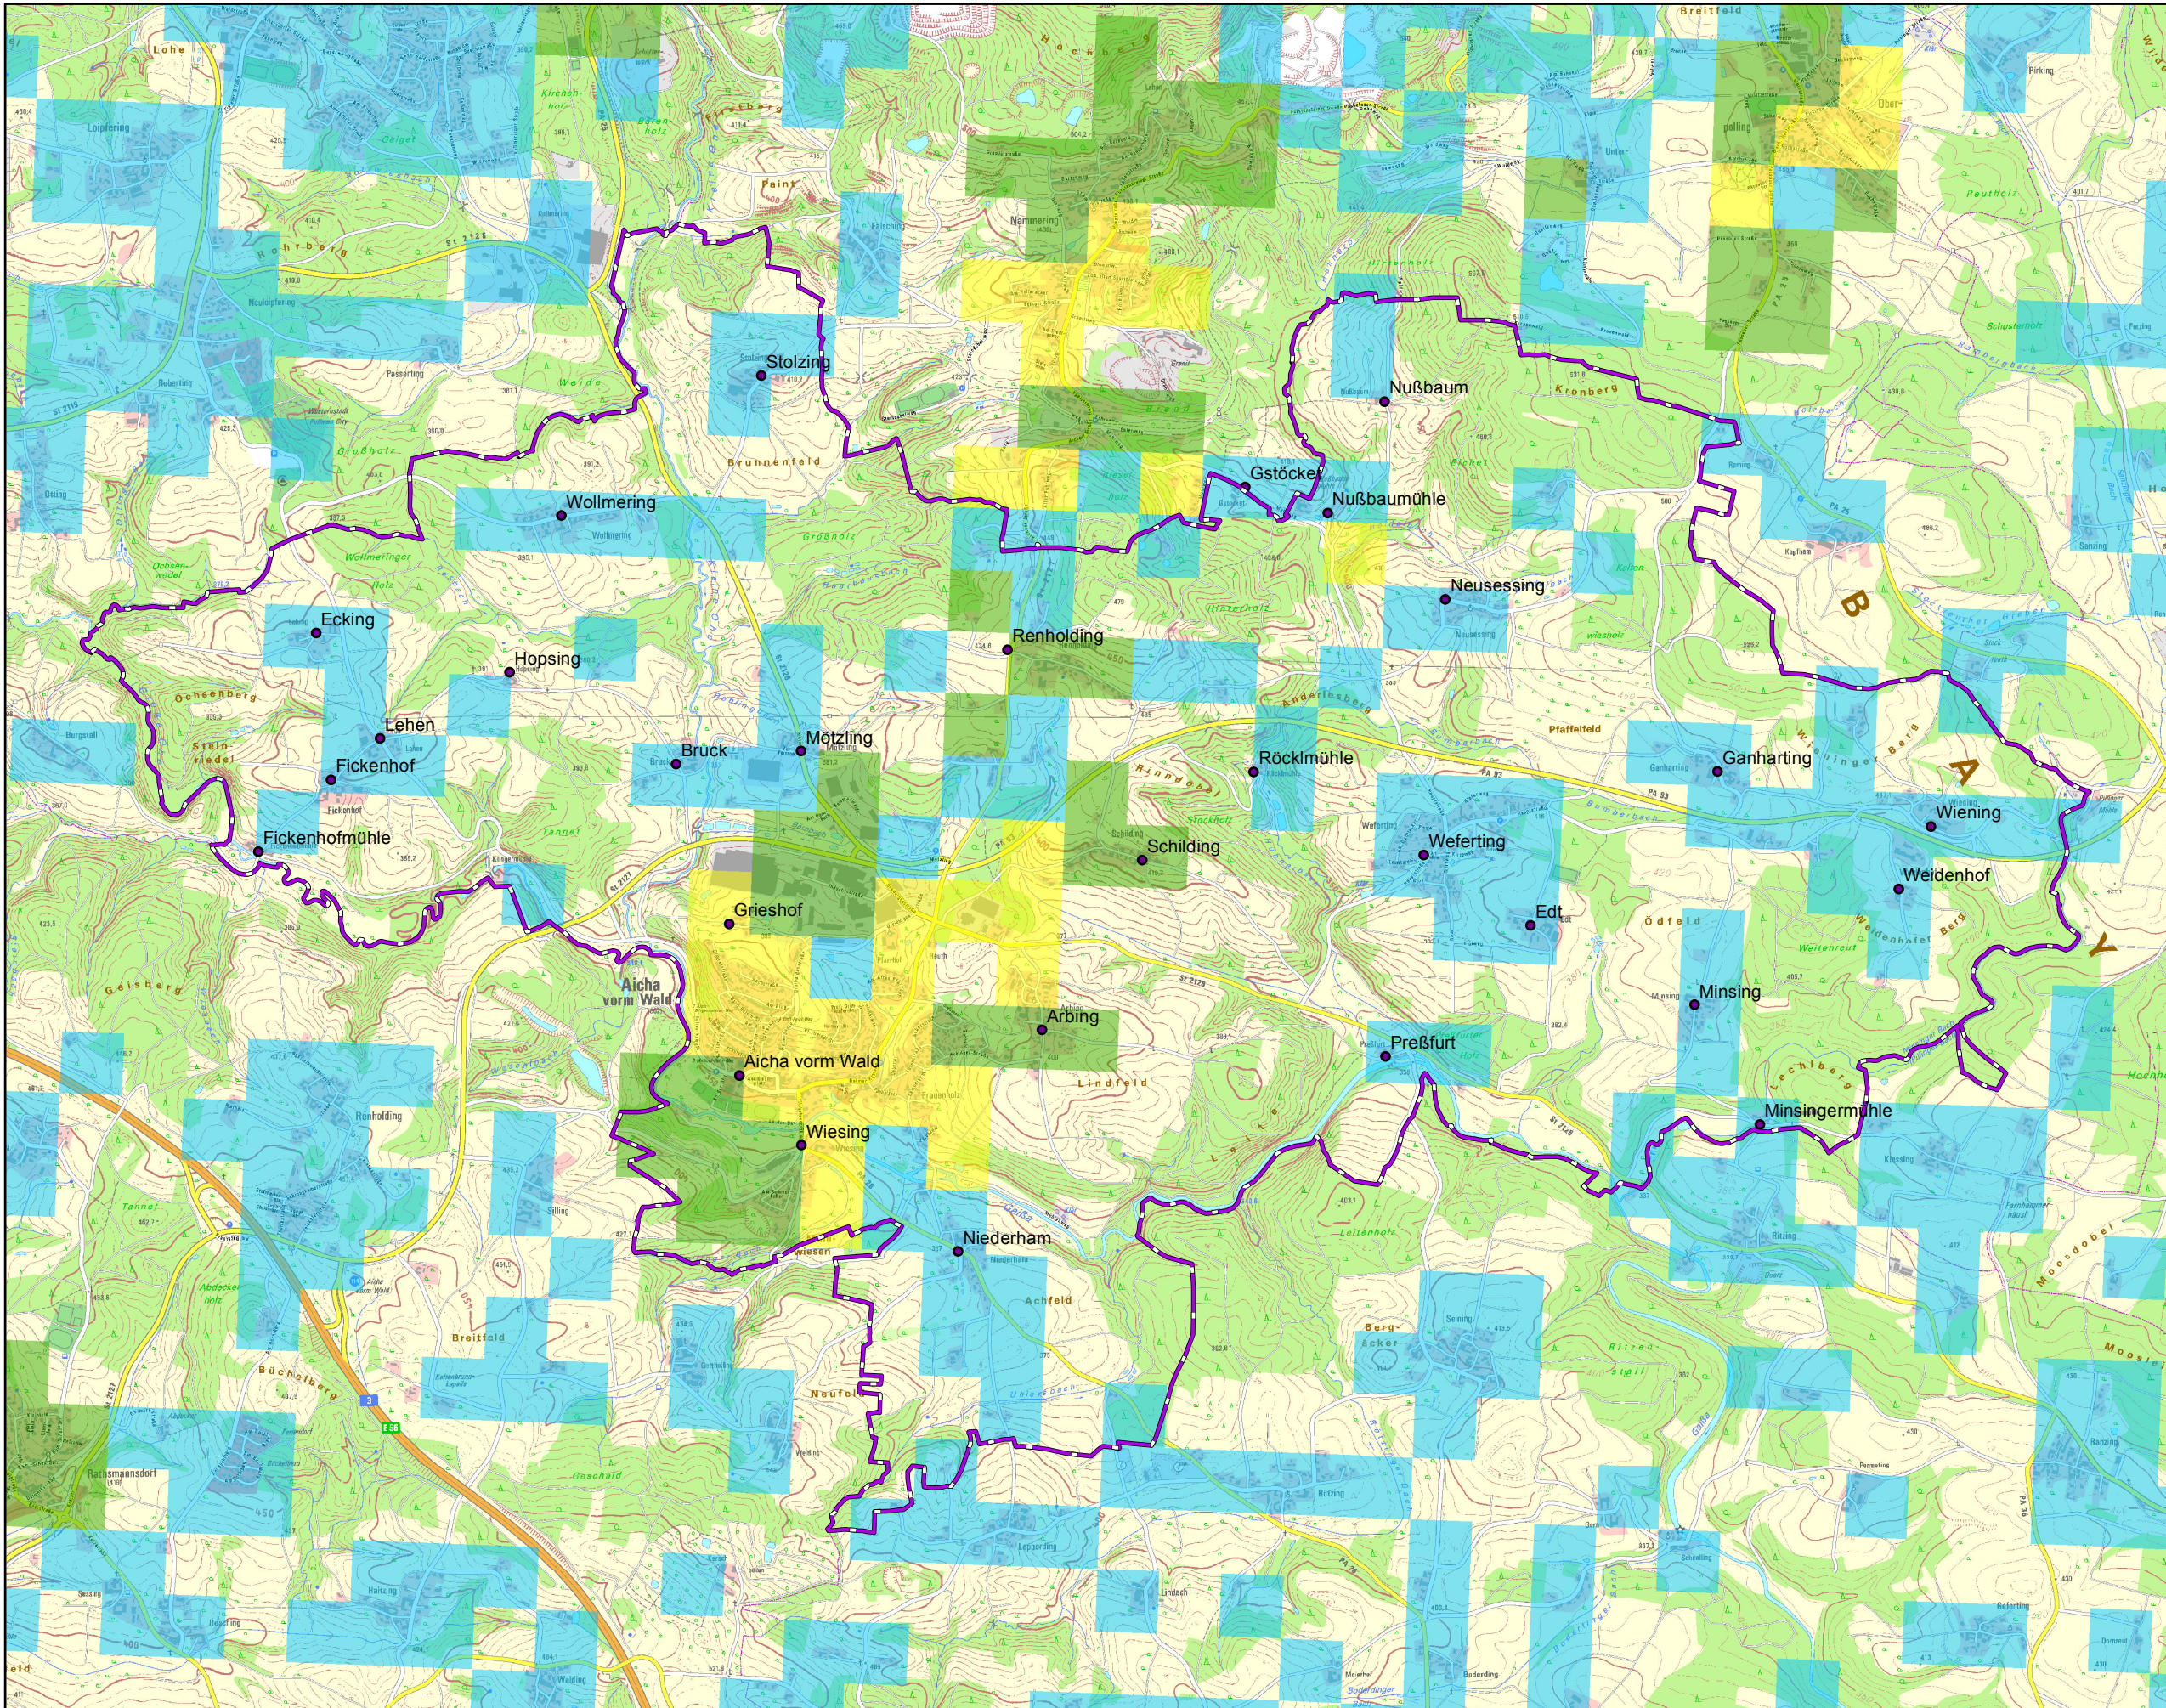

Gemeinde Aicha vorm Wald

Legende

 vorl. Erschließungsgebiet / Gemeindegrenze

 Ortsteile

Versorgungsgrad

 ≤ 15 Mbit/s Down / 1 Mbit/s Up

 16 Mbit/s Down / 1 Mbit/s Up

 ≥ 30 Mbit/s Down / 2 Mbit/s Up

Koordinierungsstelle
Landrastamt Passau
Domplatz 11
94032 Passau