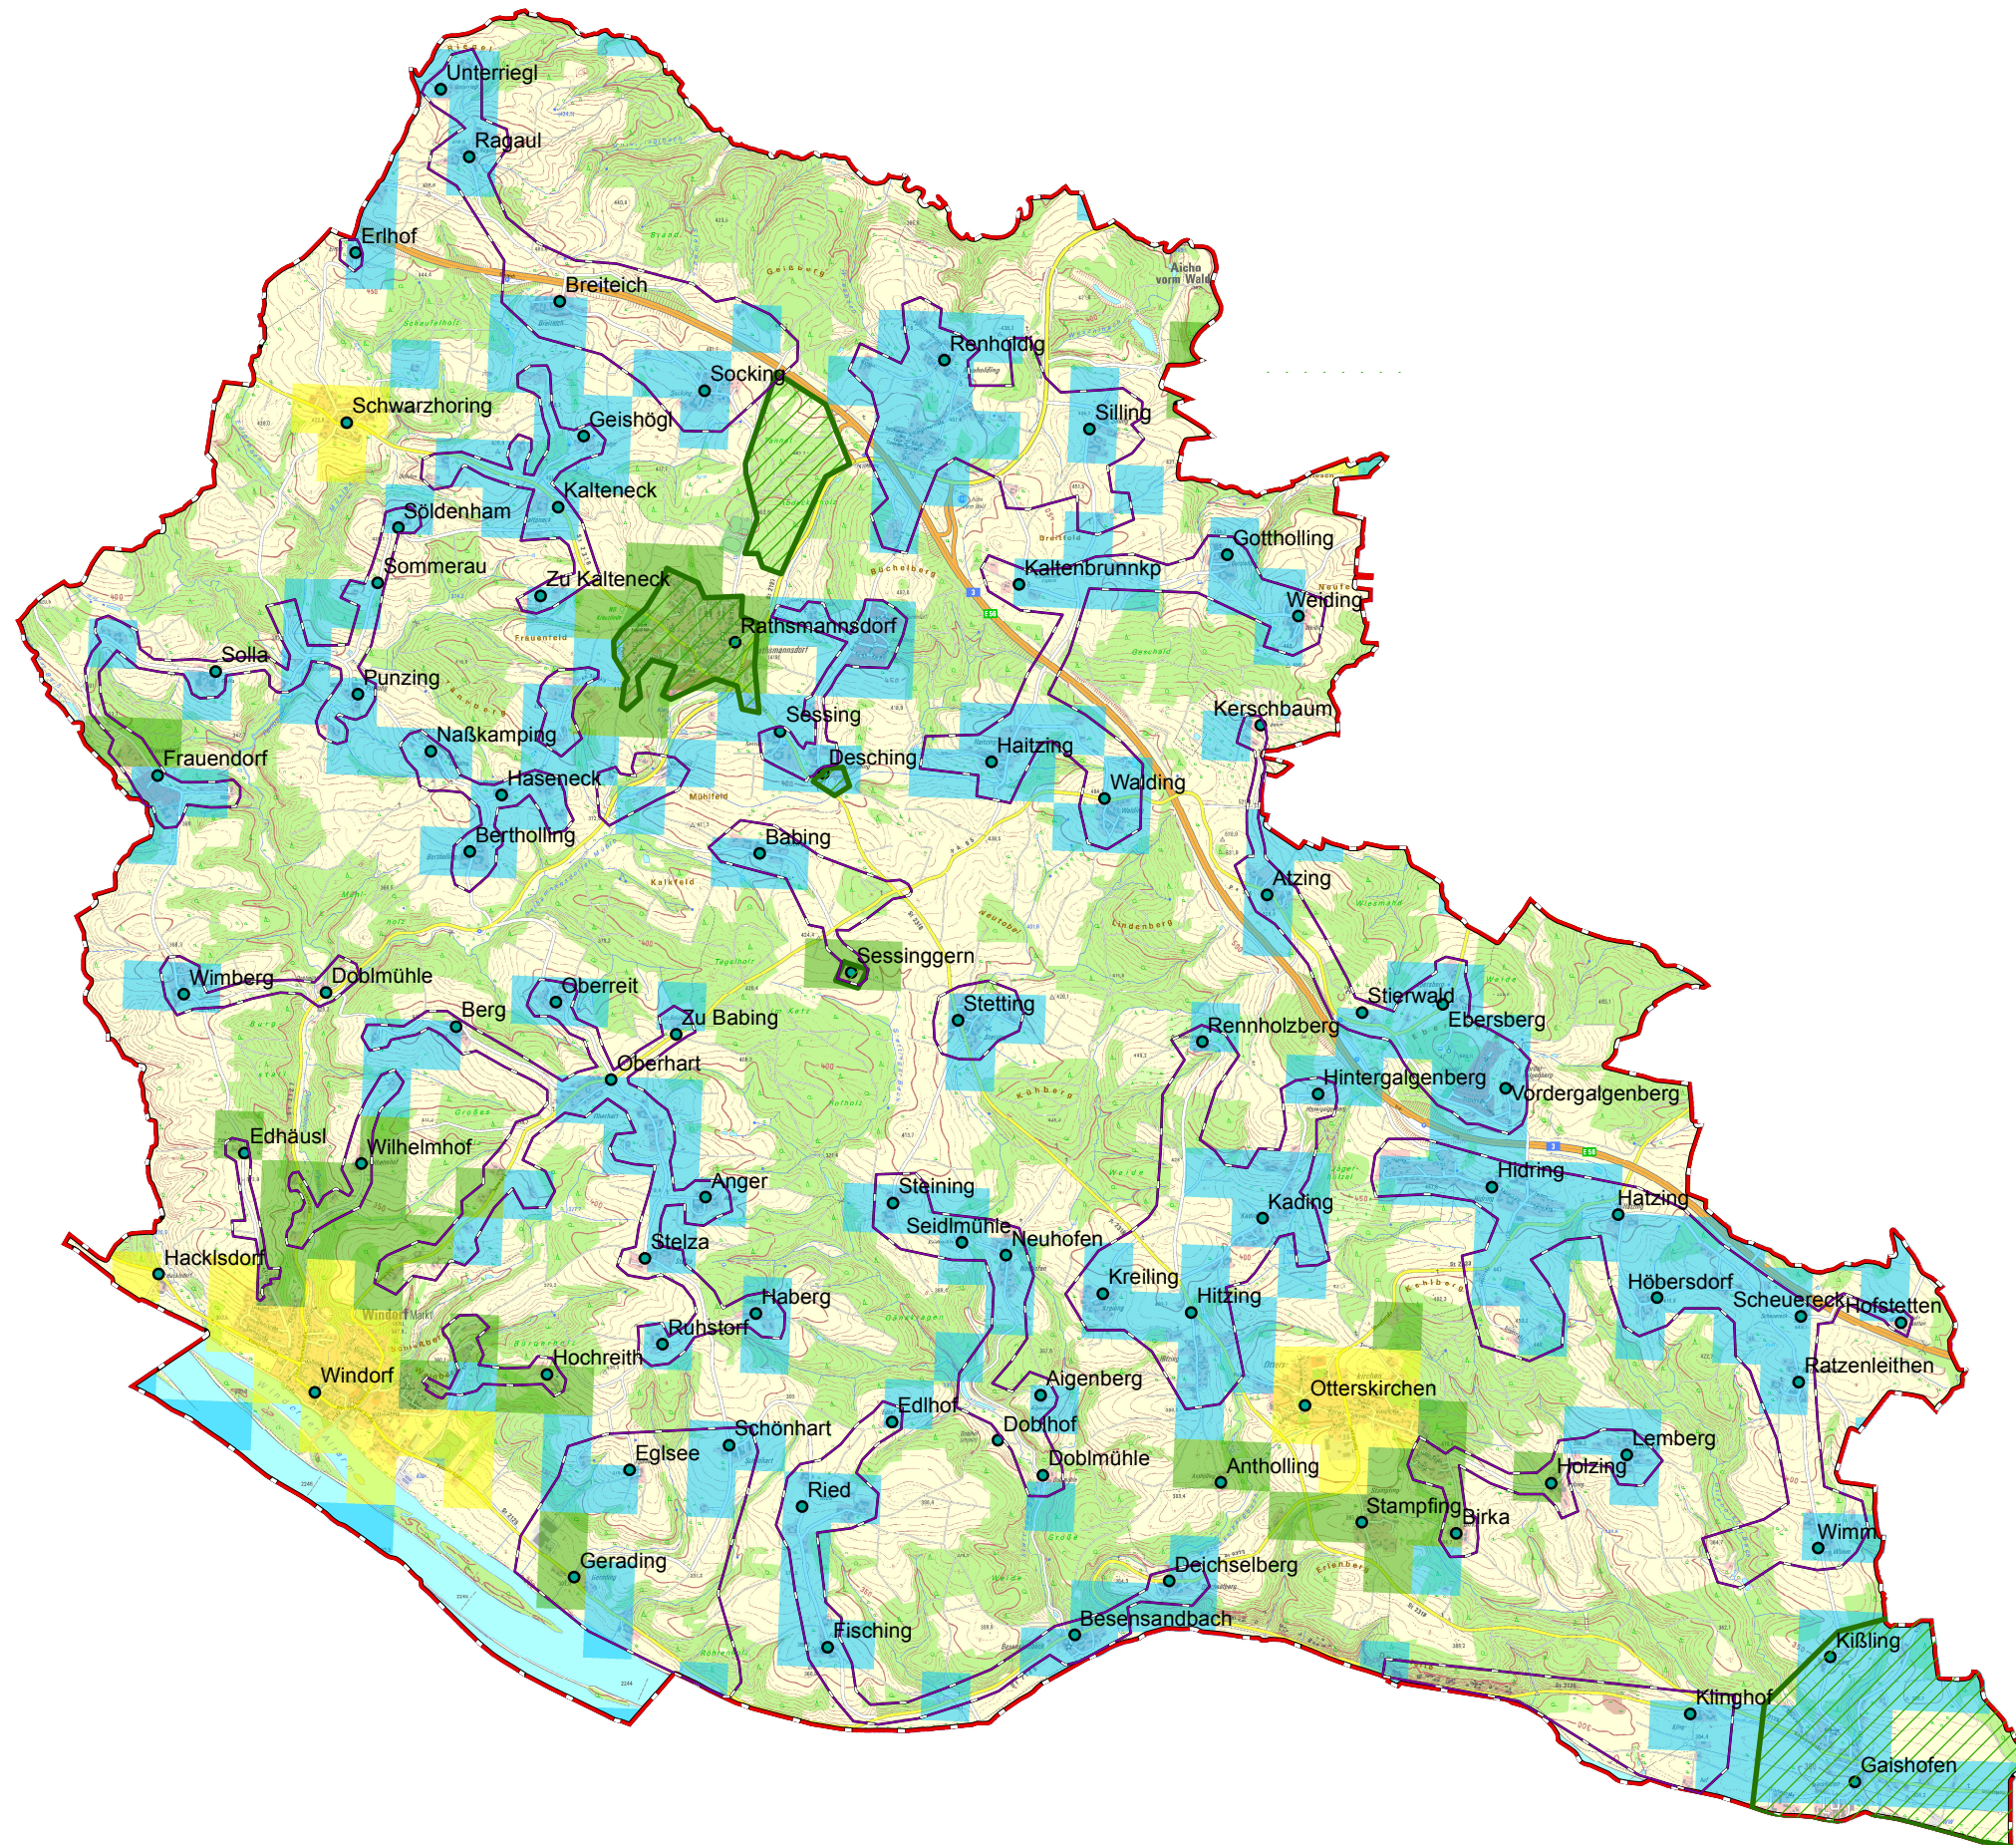

Markt Windorf

Legende

-  vorl. Erschließungsgebiete 2
-  Ausbau gefördert oder eigenwirtschaftlich
-  Gemeindegrenze
-  Ortsteile

Versorgung

-  ≤ 15 Mbit/s Down / 1 Mbit/s Up
-  16 Mbit/s Down / 1 Mbit/s Up
-  ≥ 30 Mbit/s Down / 2 Mbit/s Up

Koordinierungsstelle
Landratsamt Passau
Domplatz 11
94032 Passau