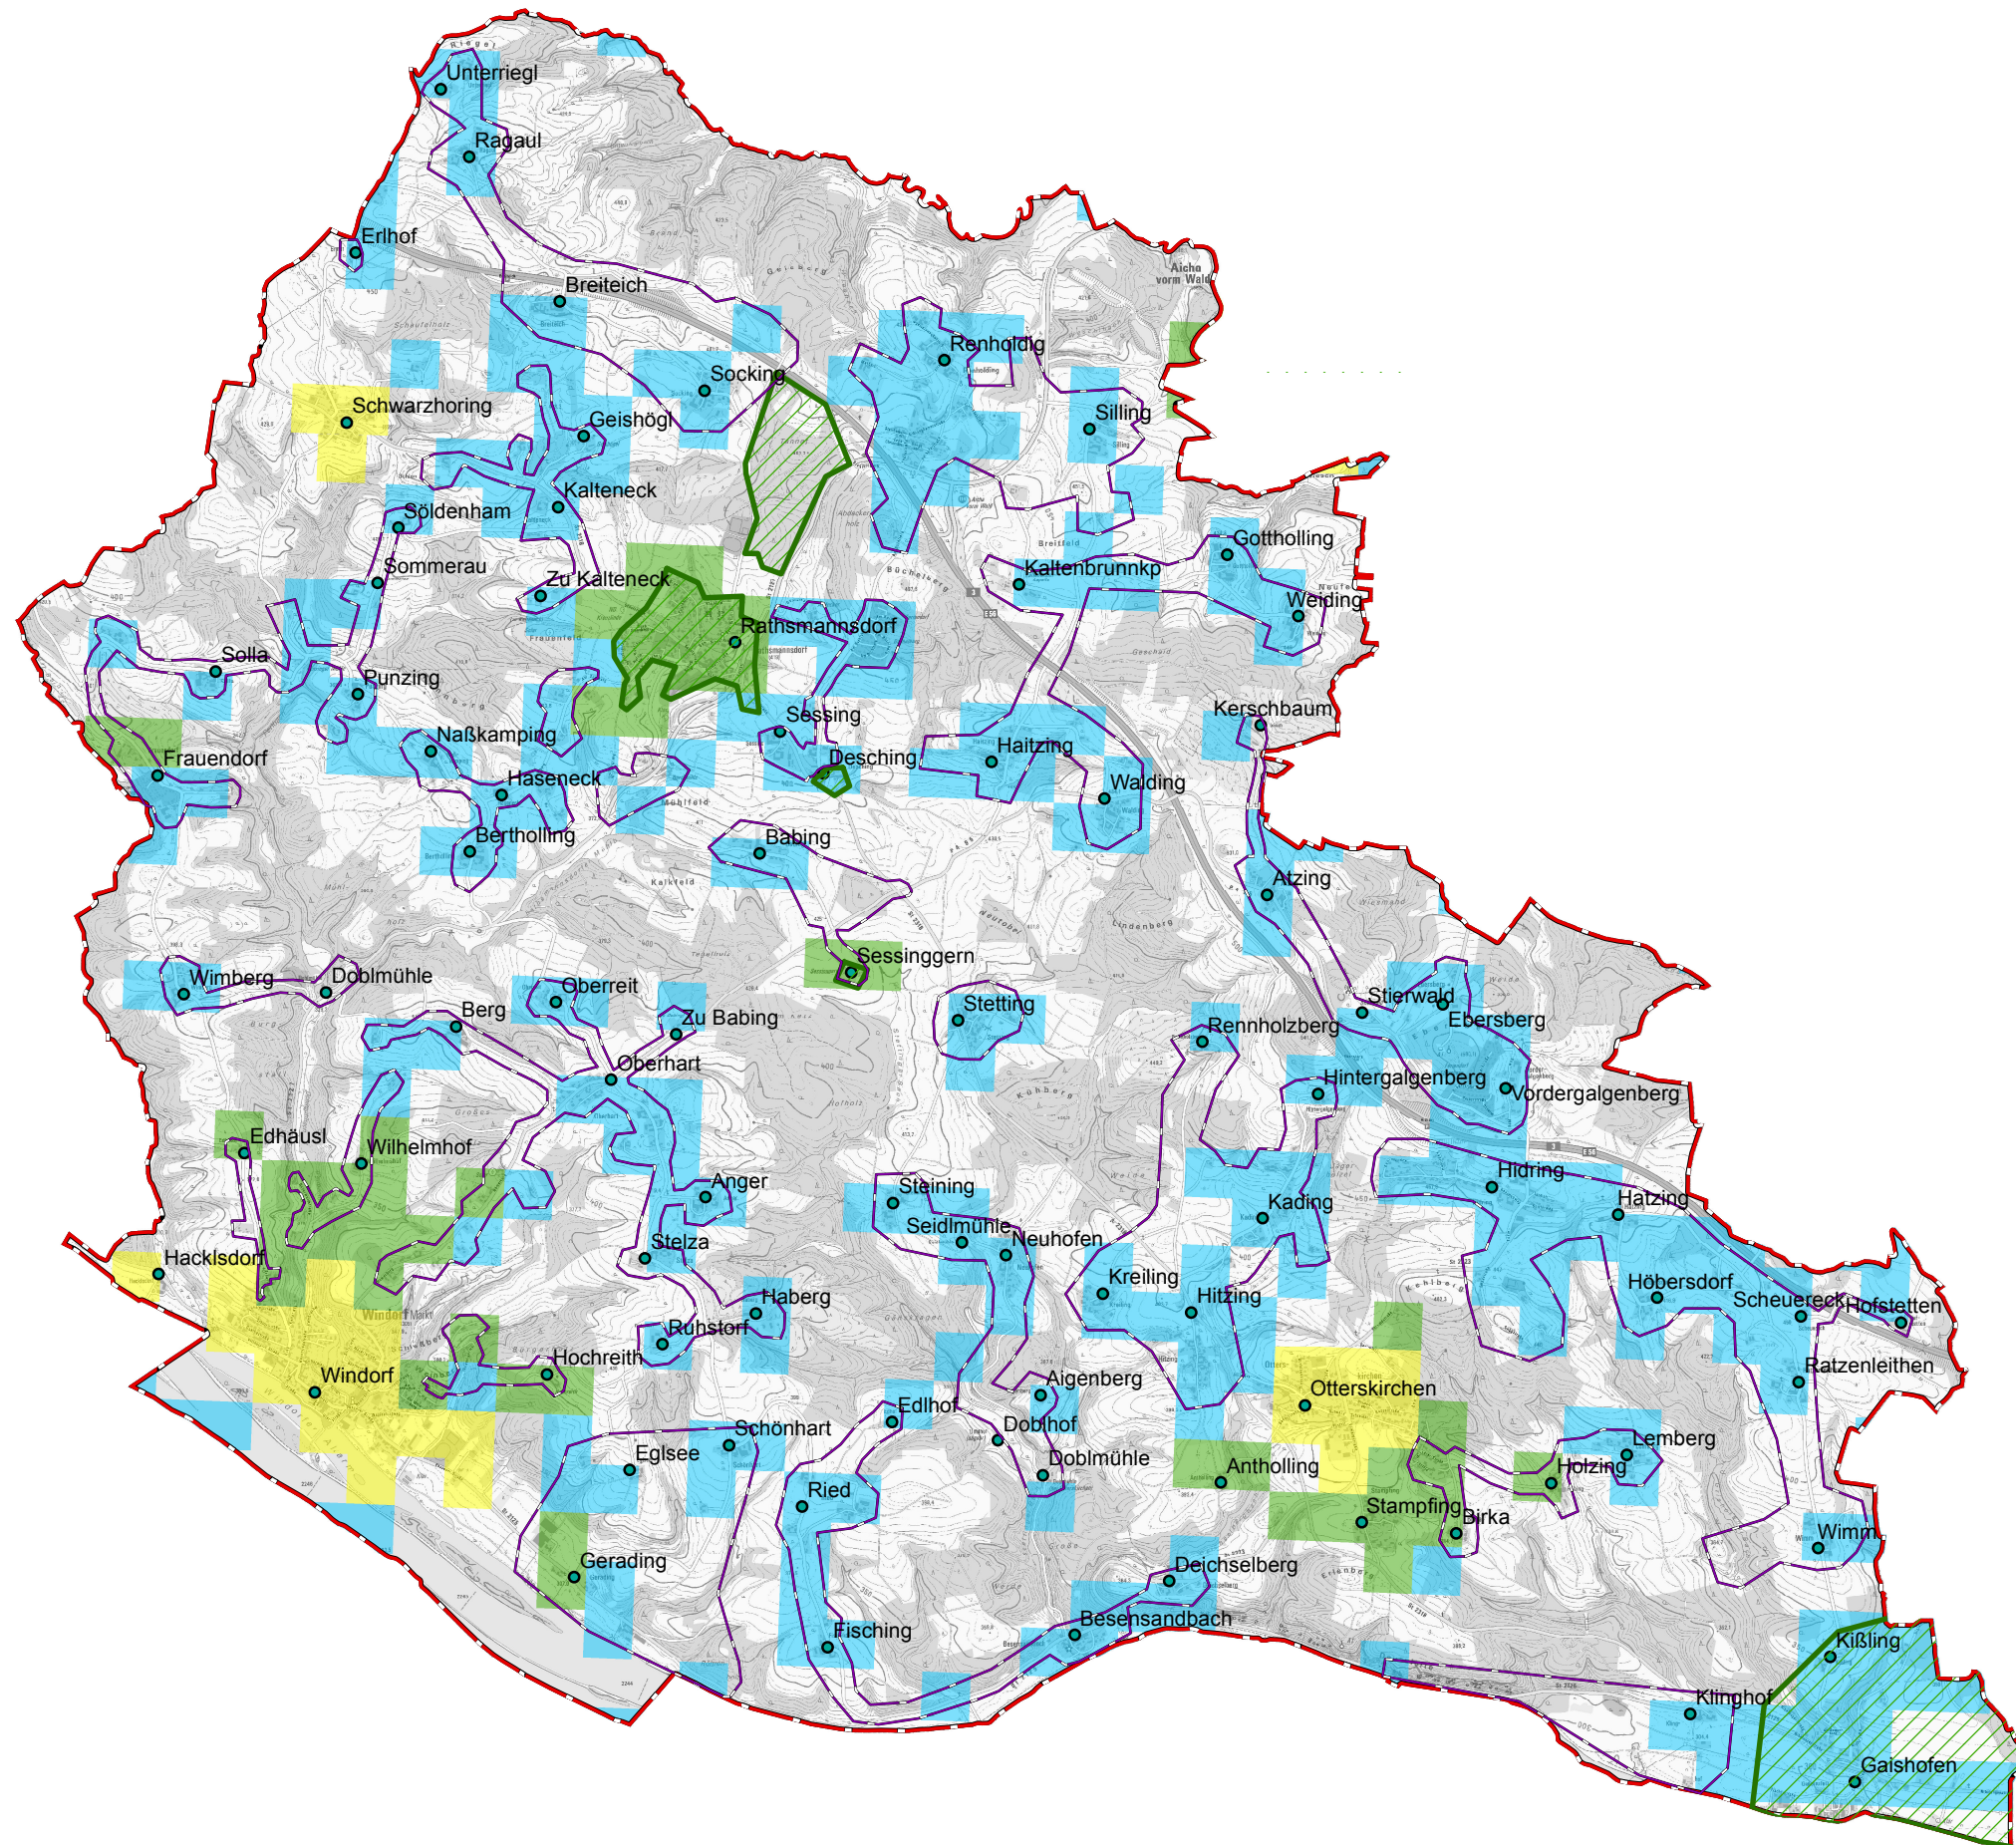

Markt Windorf

Legende

-  vorl. Erschließungsgebiete 2
-  Ausbau gefördert oder eigenwirtschaftlich
-  Gemeindegrenze
-  Ortsteile

Versorgung

-  ≤ 15 Mbit/s Down / 1 Mbit/s Up
-  16 Mbit/s Down / 1 Mbit/s Up
-  ≥ 30 Mbit/s Down / 2 Mbit/s Up

Koordinierungsstelle
Landratsamt Passau
Domplatz 11
94032 Passau