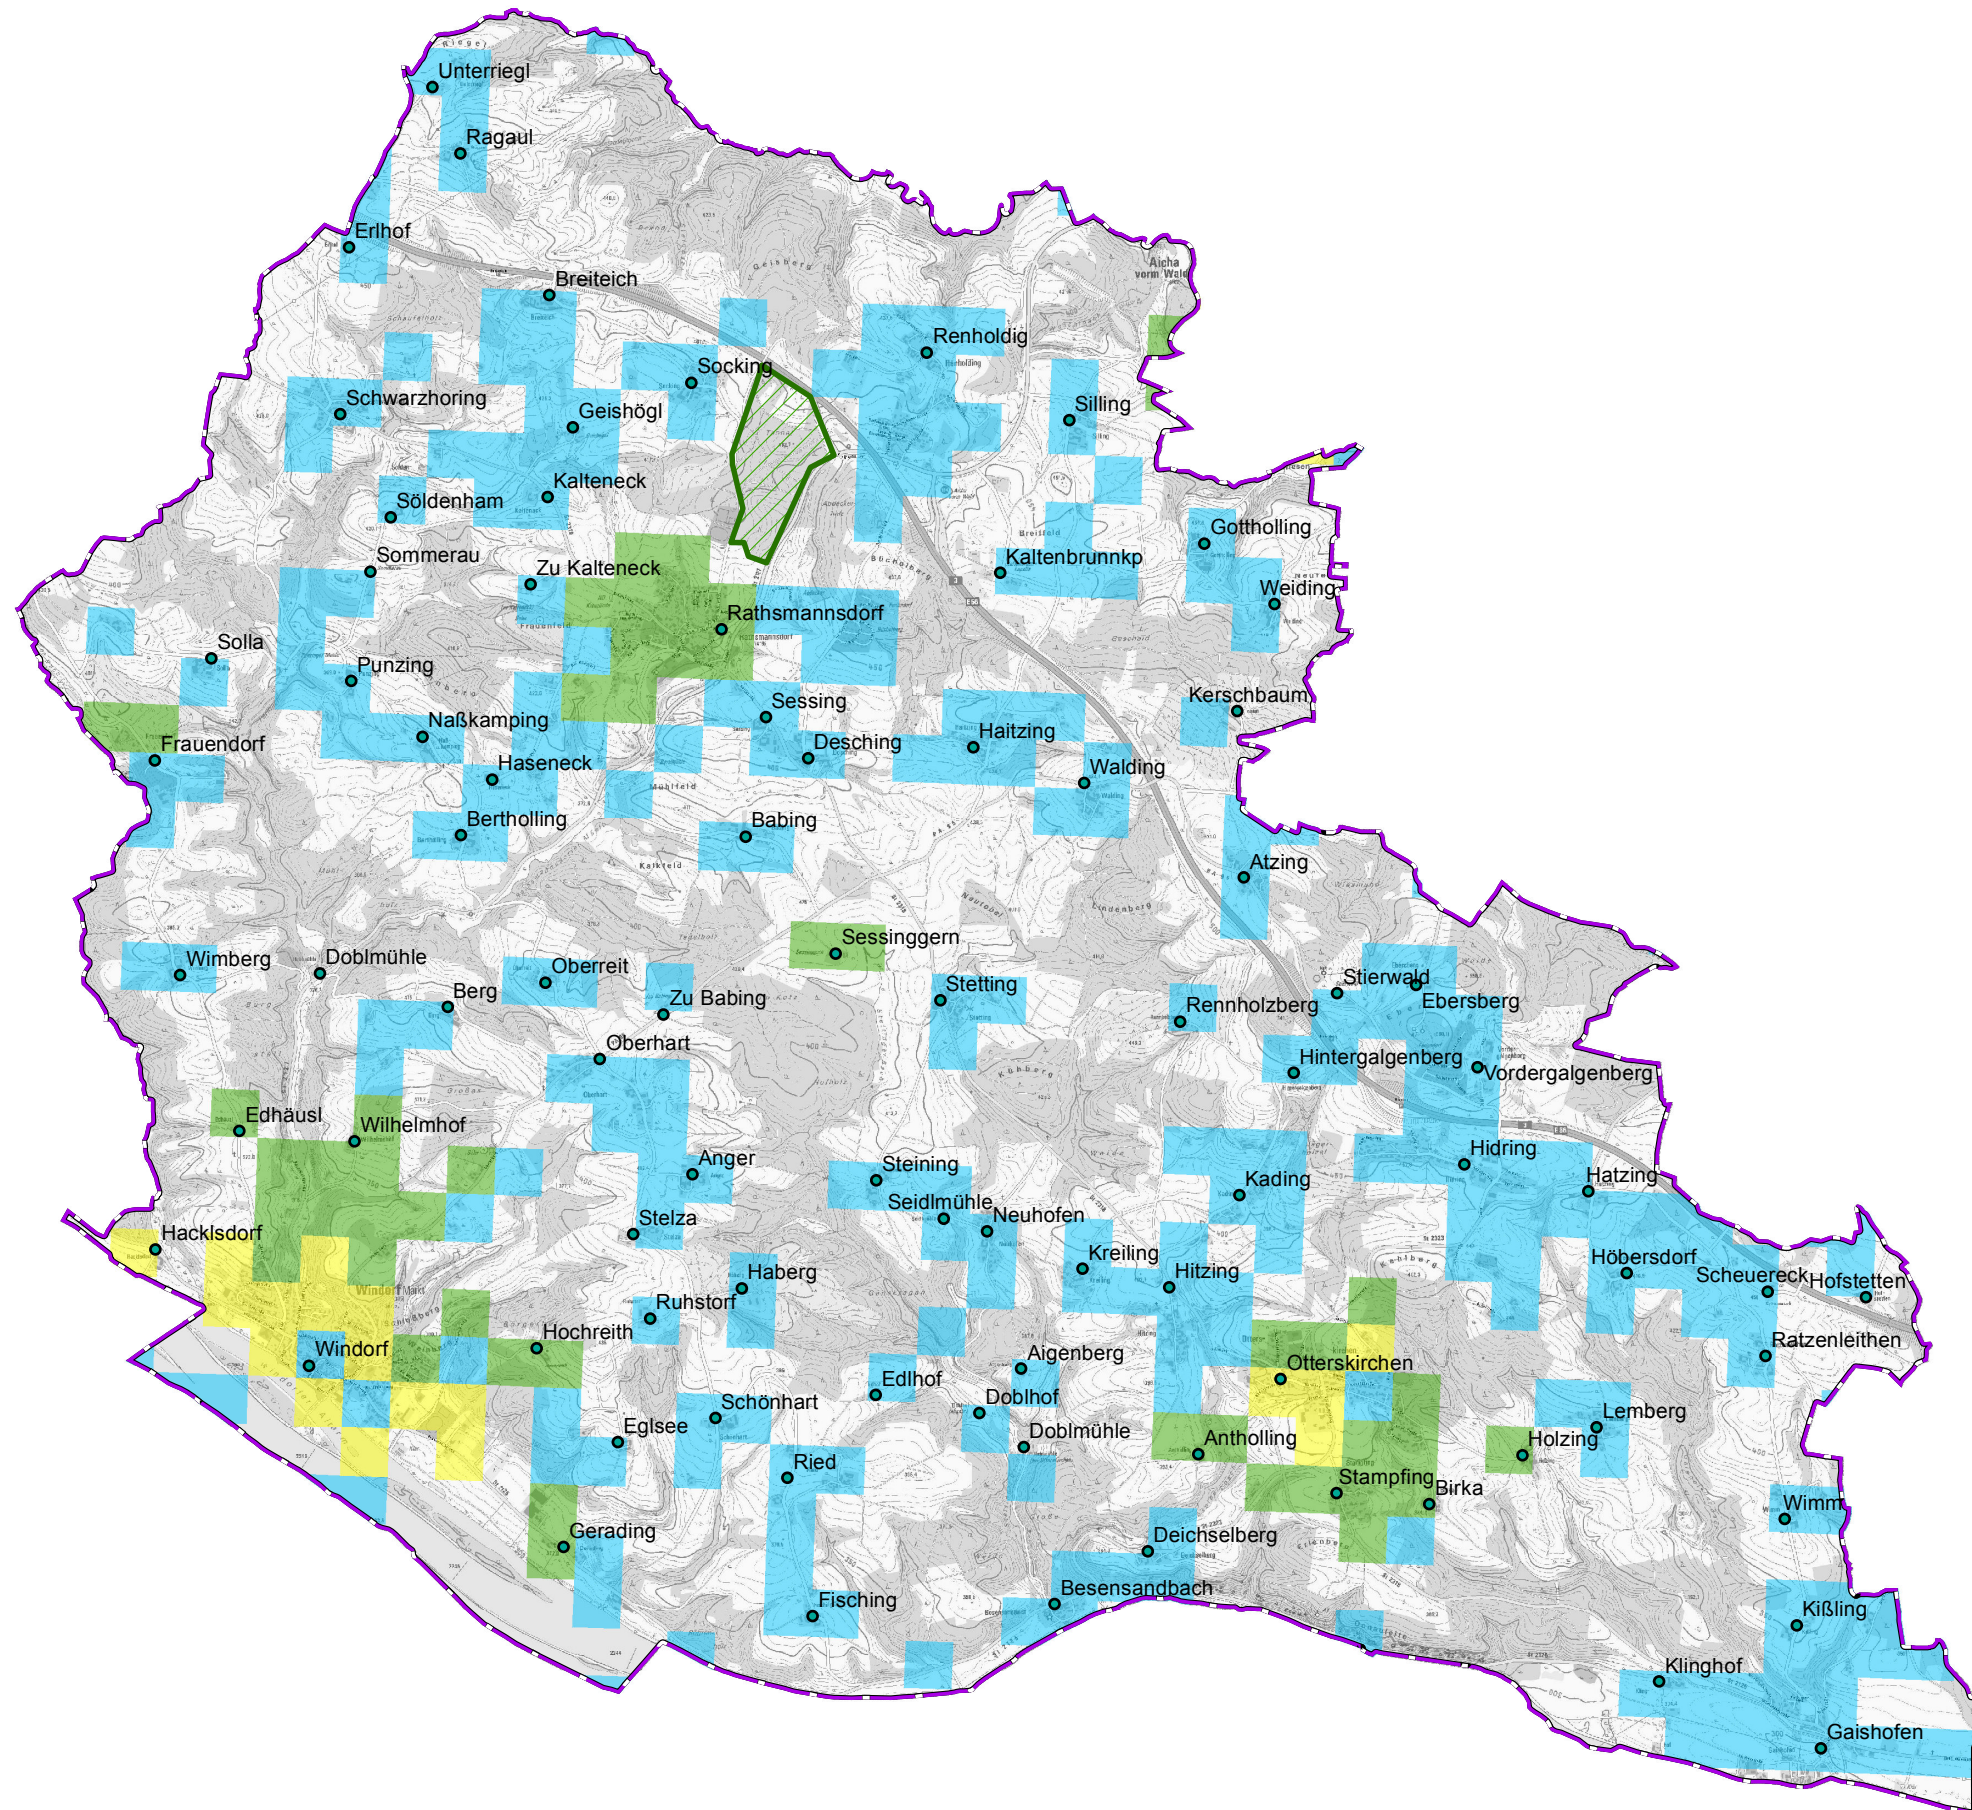

Markt Windorf

Legende

-  Ausbau gefördert oder eigenwirtschaftlich
-  vorl. Erschließungsgebiet / Gemeindegrenze
-  Ortsteile

Versorgung

-  ≤ 15 Mbit/s Down / 1 Mbit/s Up
-  16 Mbit/s Down / 1 Mbit/s Up
-  ≥ 30 Mbit/s Down / 2 Mbit/s Up

Koordinierungsstelle
Landratsamt Passau
Domplatz 11
94032 Passau