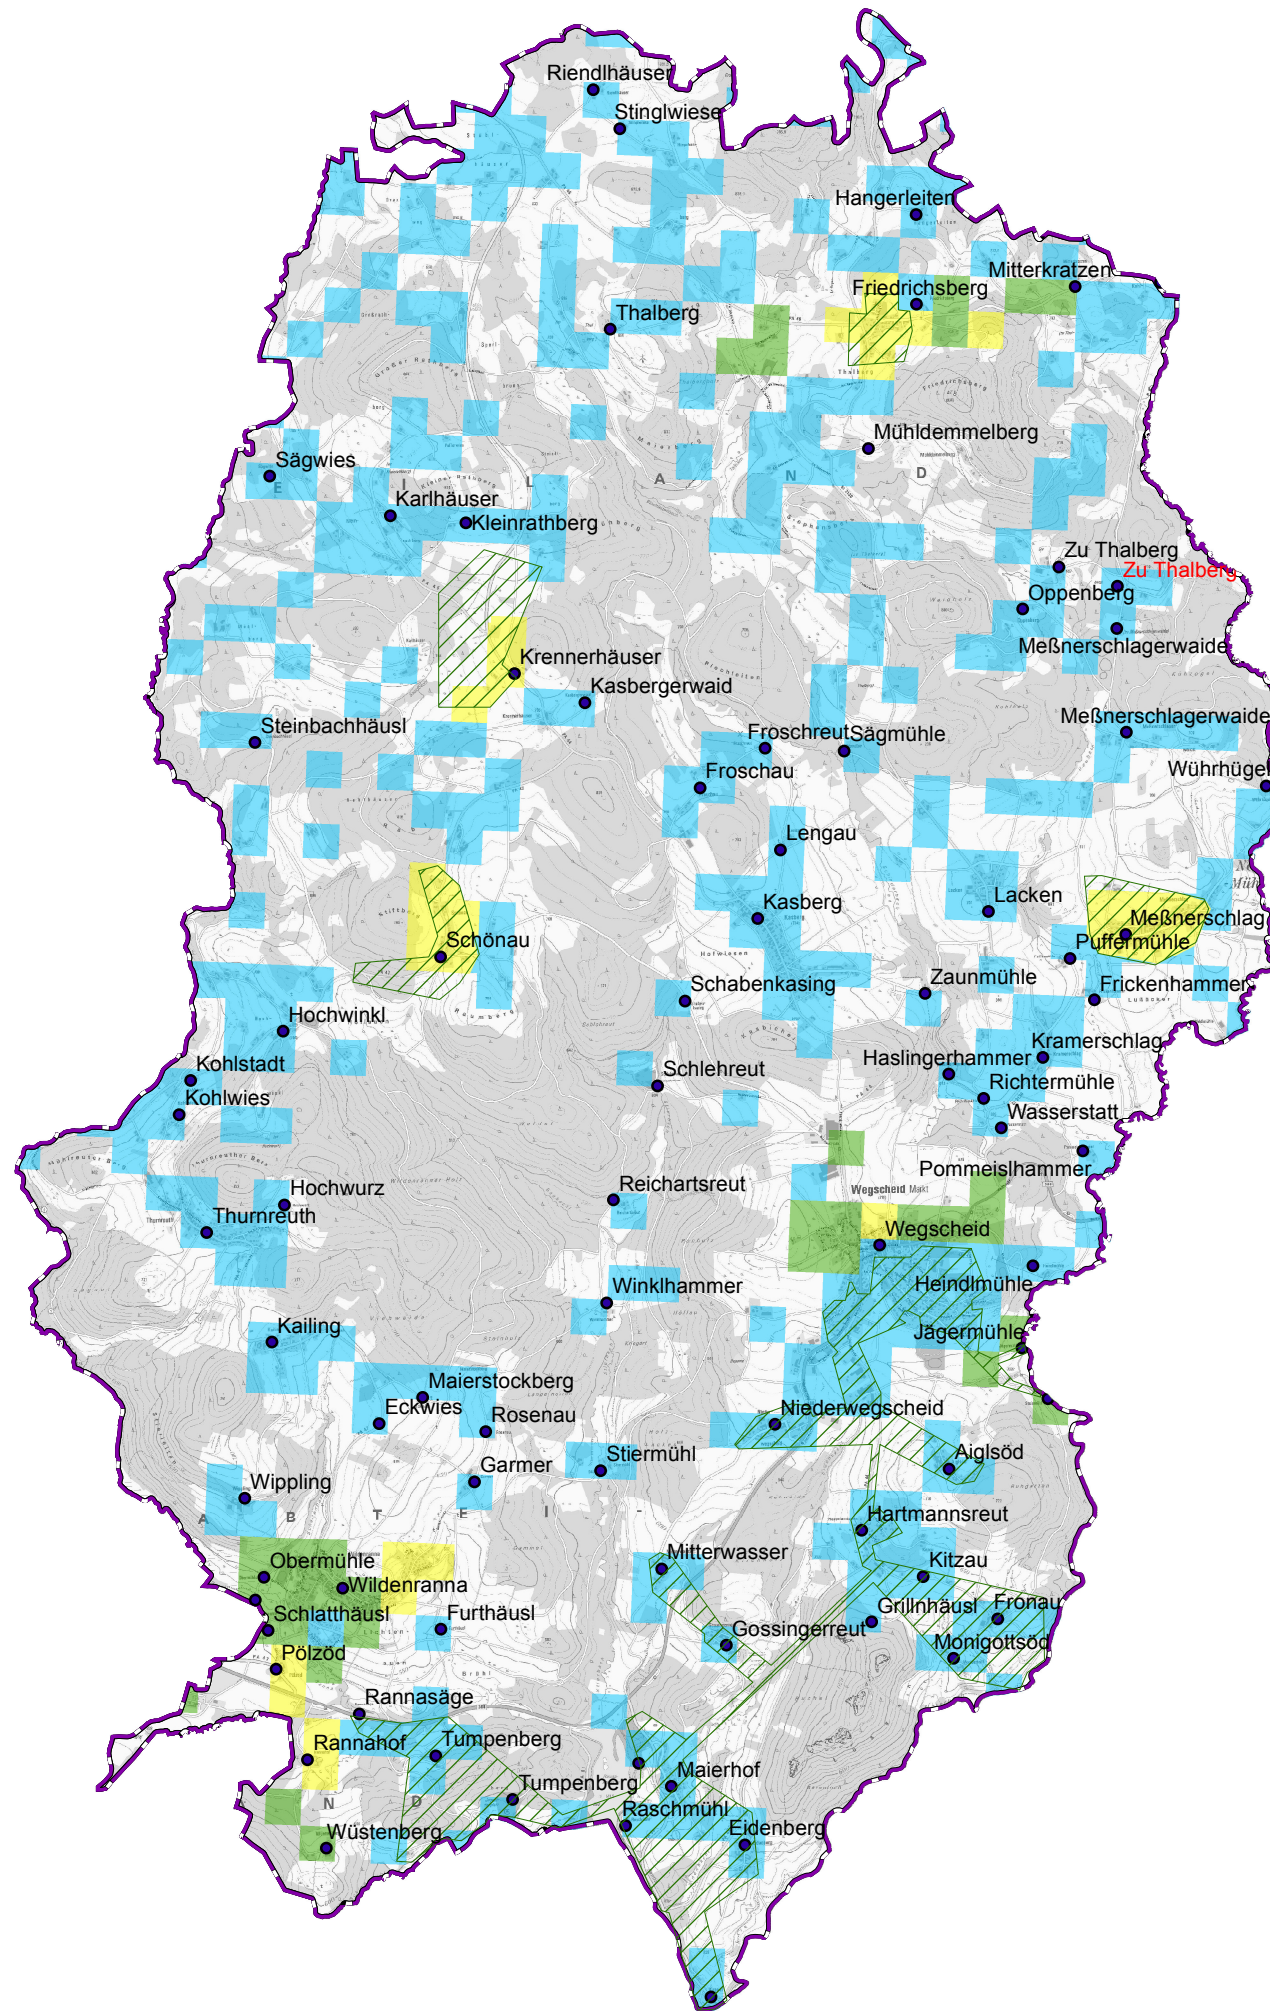

Markt Wegscheid

Legende

-  Ausbau gefördert oder eigenwirtschaftlich
-  vorl. Erschließungsgebiet / Gemeindegrenze
-  Ortsteile

Versorgung

-  ≤ 15 Mbit/s Down / 1 Mbit/s Up
-  16 Mbit/s Down / 1 Mbit/s Up
-  ≥ 30 Mbit/s Down / 2 Mbit/s Up

**LANDKREIS
P A S S A U**
 Koordinierungsstelle
 Landratsamt Passau
 Domplatz 11
 94032 Passau