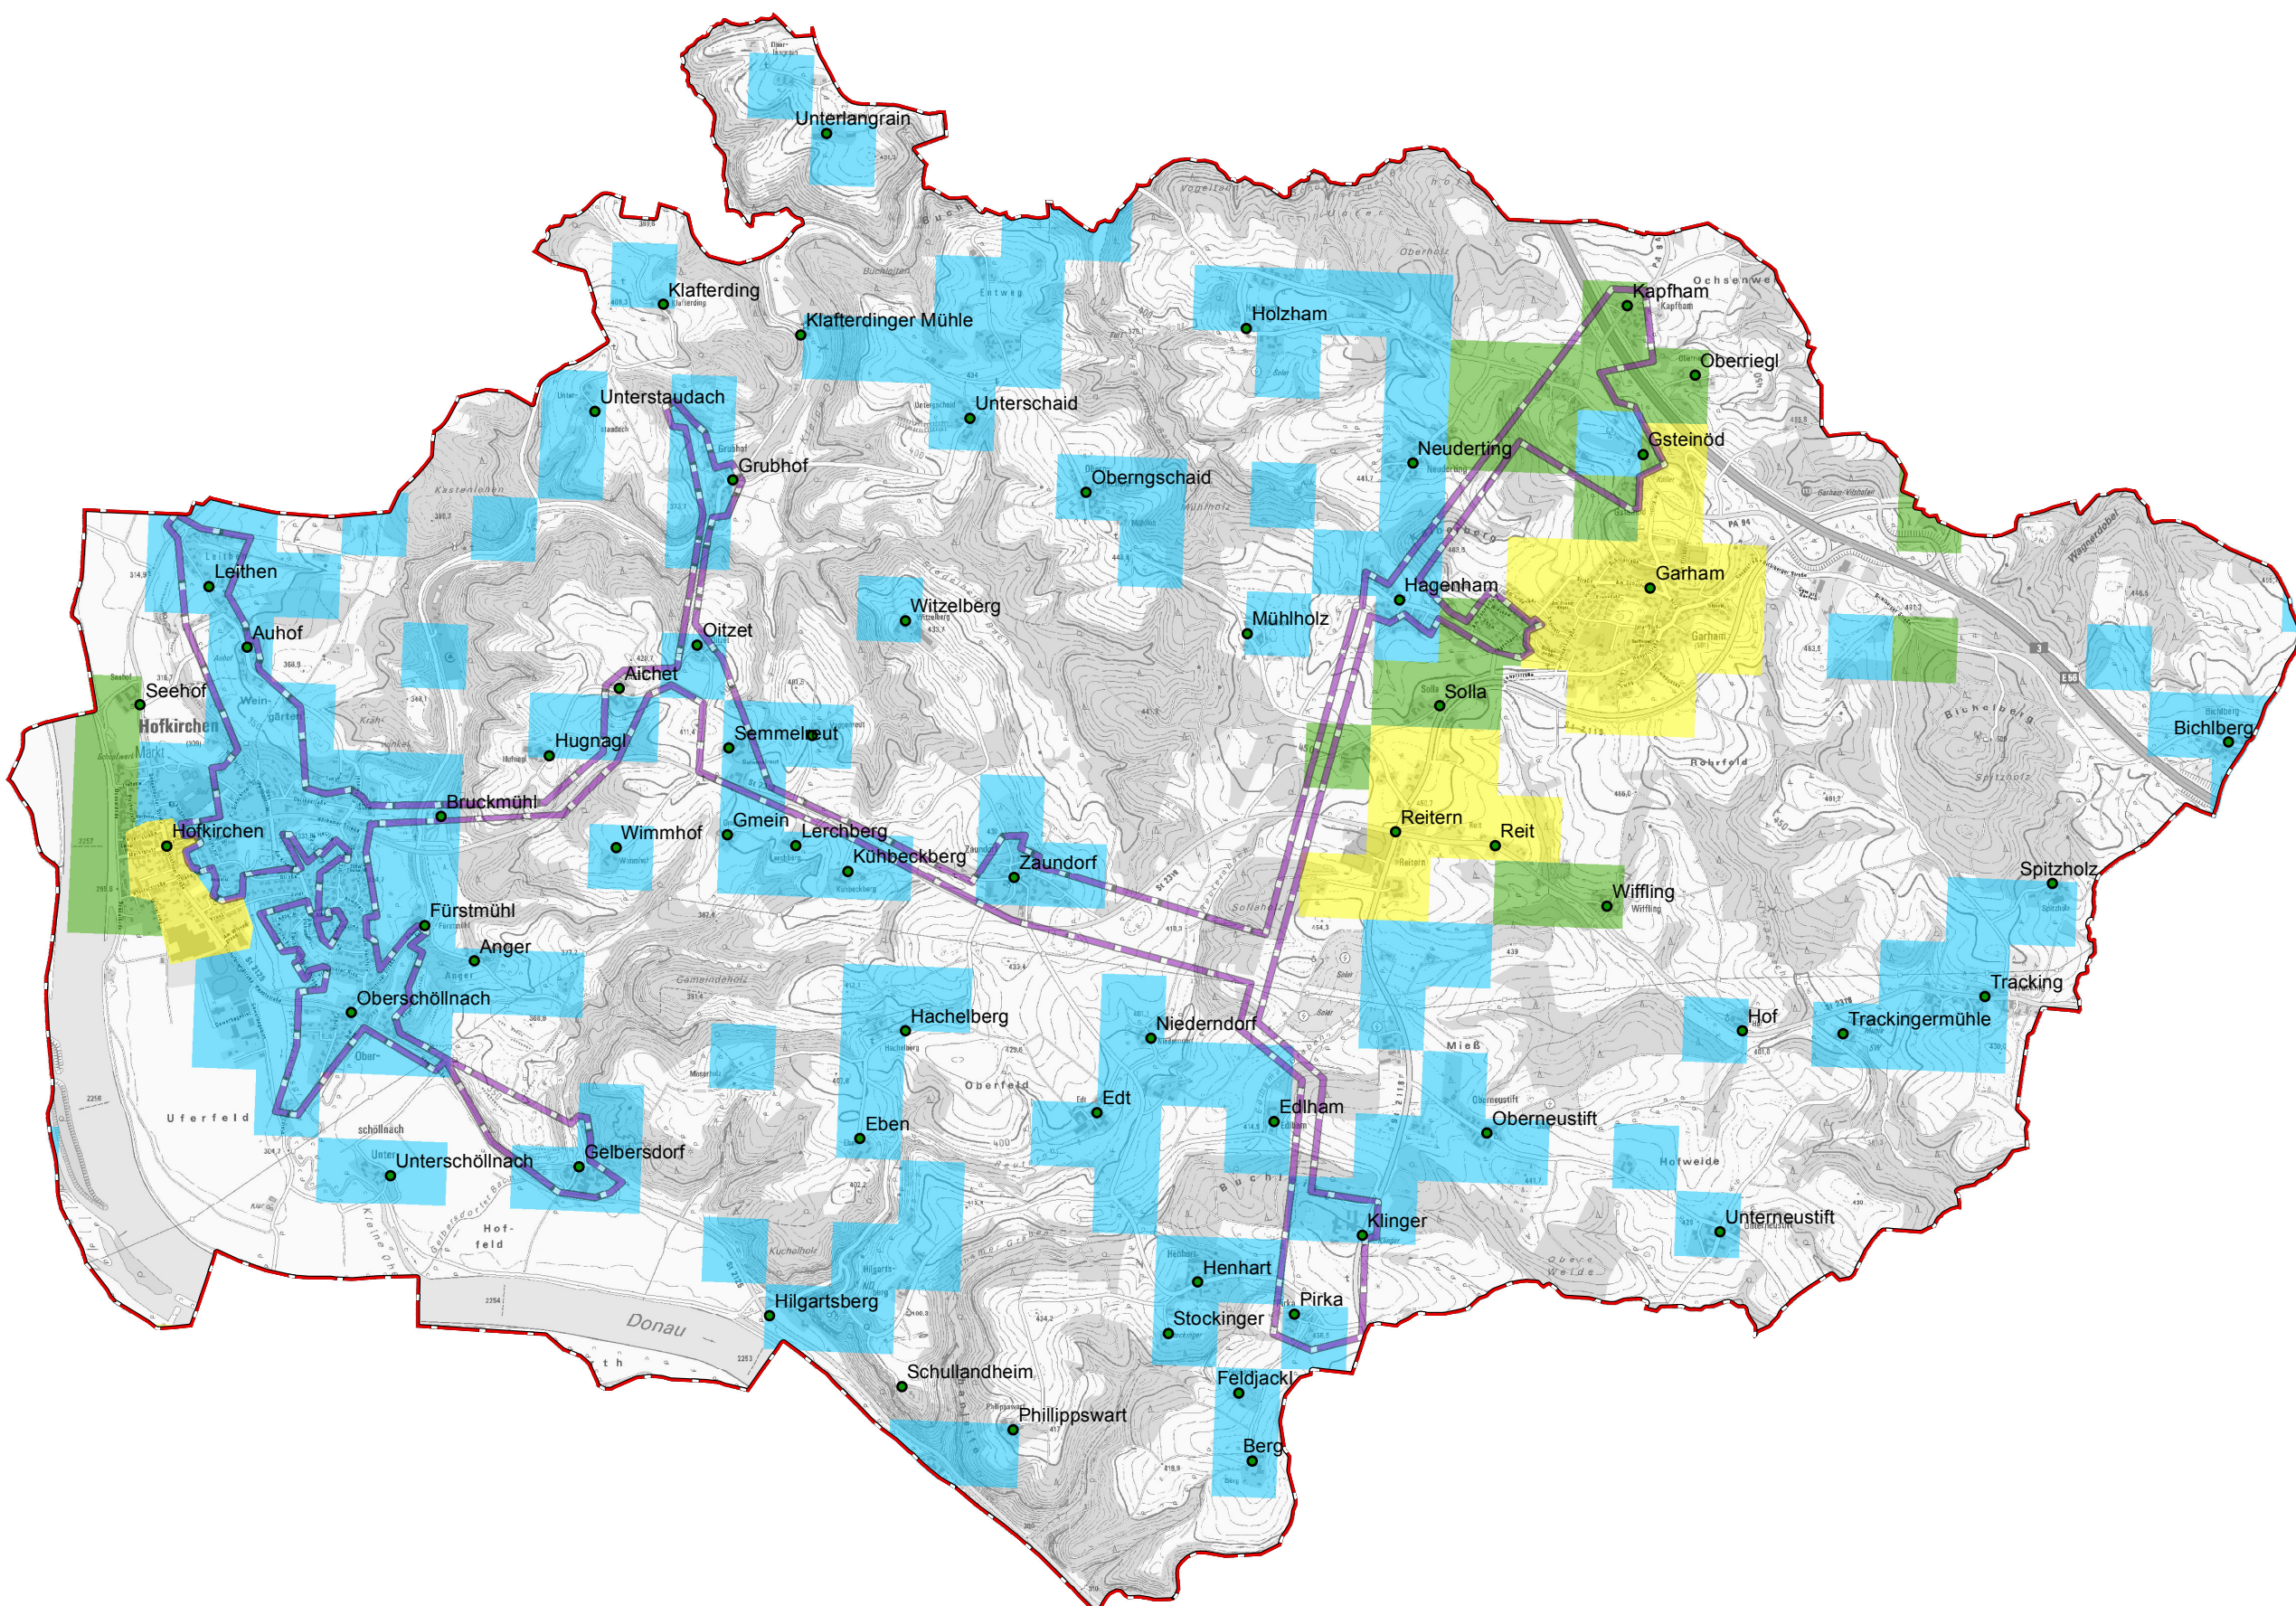

# Gemeinde Hofkirchen

## Legende

- Gemeindegrenze
- Ortsteile
- vorl. Erschließungsgebiet / Hofkirchen, Grubhof, Zaundorf, Kapfham, Pirka

## Versorgung

- ≤ 15 Mbit/s Down / 1 Mbit/s Up
- 16 Mbit/s Down / 1 Mbit/s Up
- ≥ 30 Mbit/s Down / 2 Mbit/s Up

Koordinierungsstelle  
Landratsamt Passau  
Domplatz 11  
94032 Passau