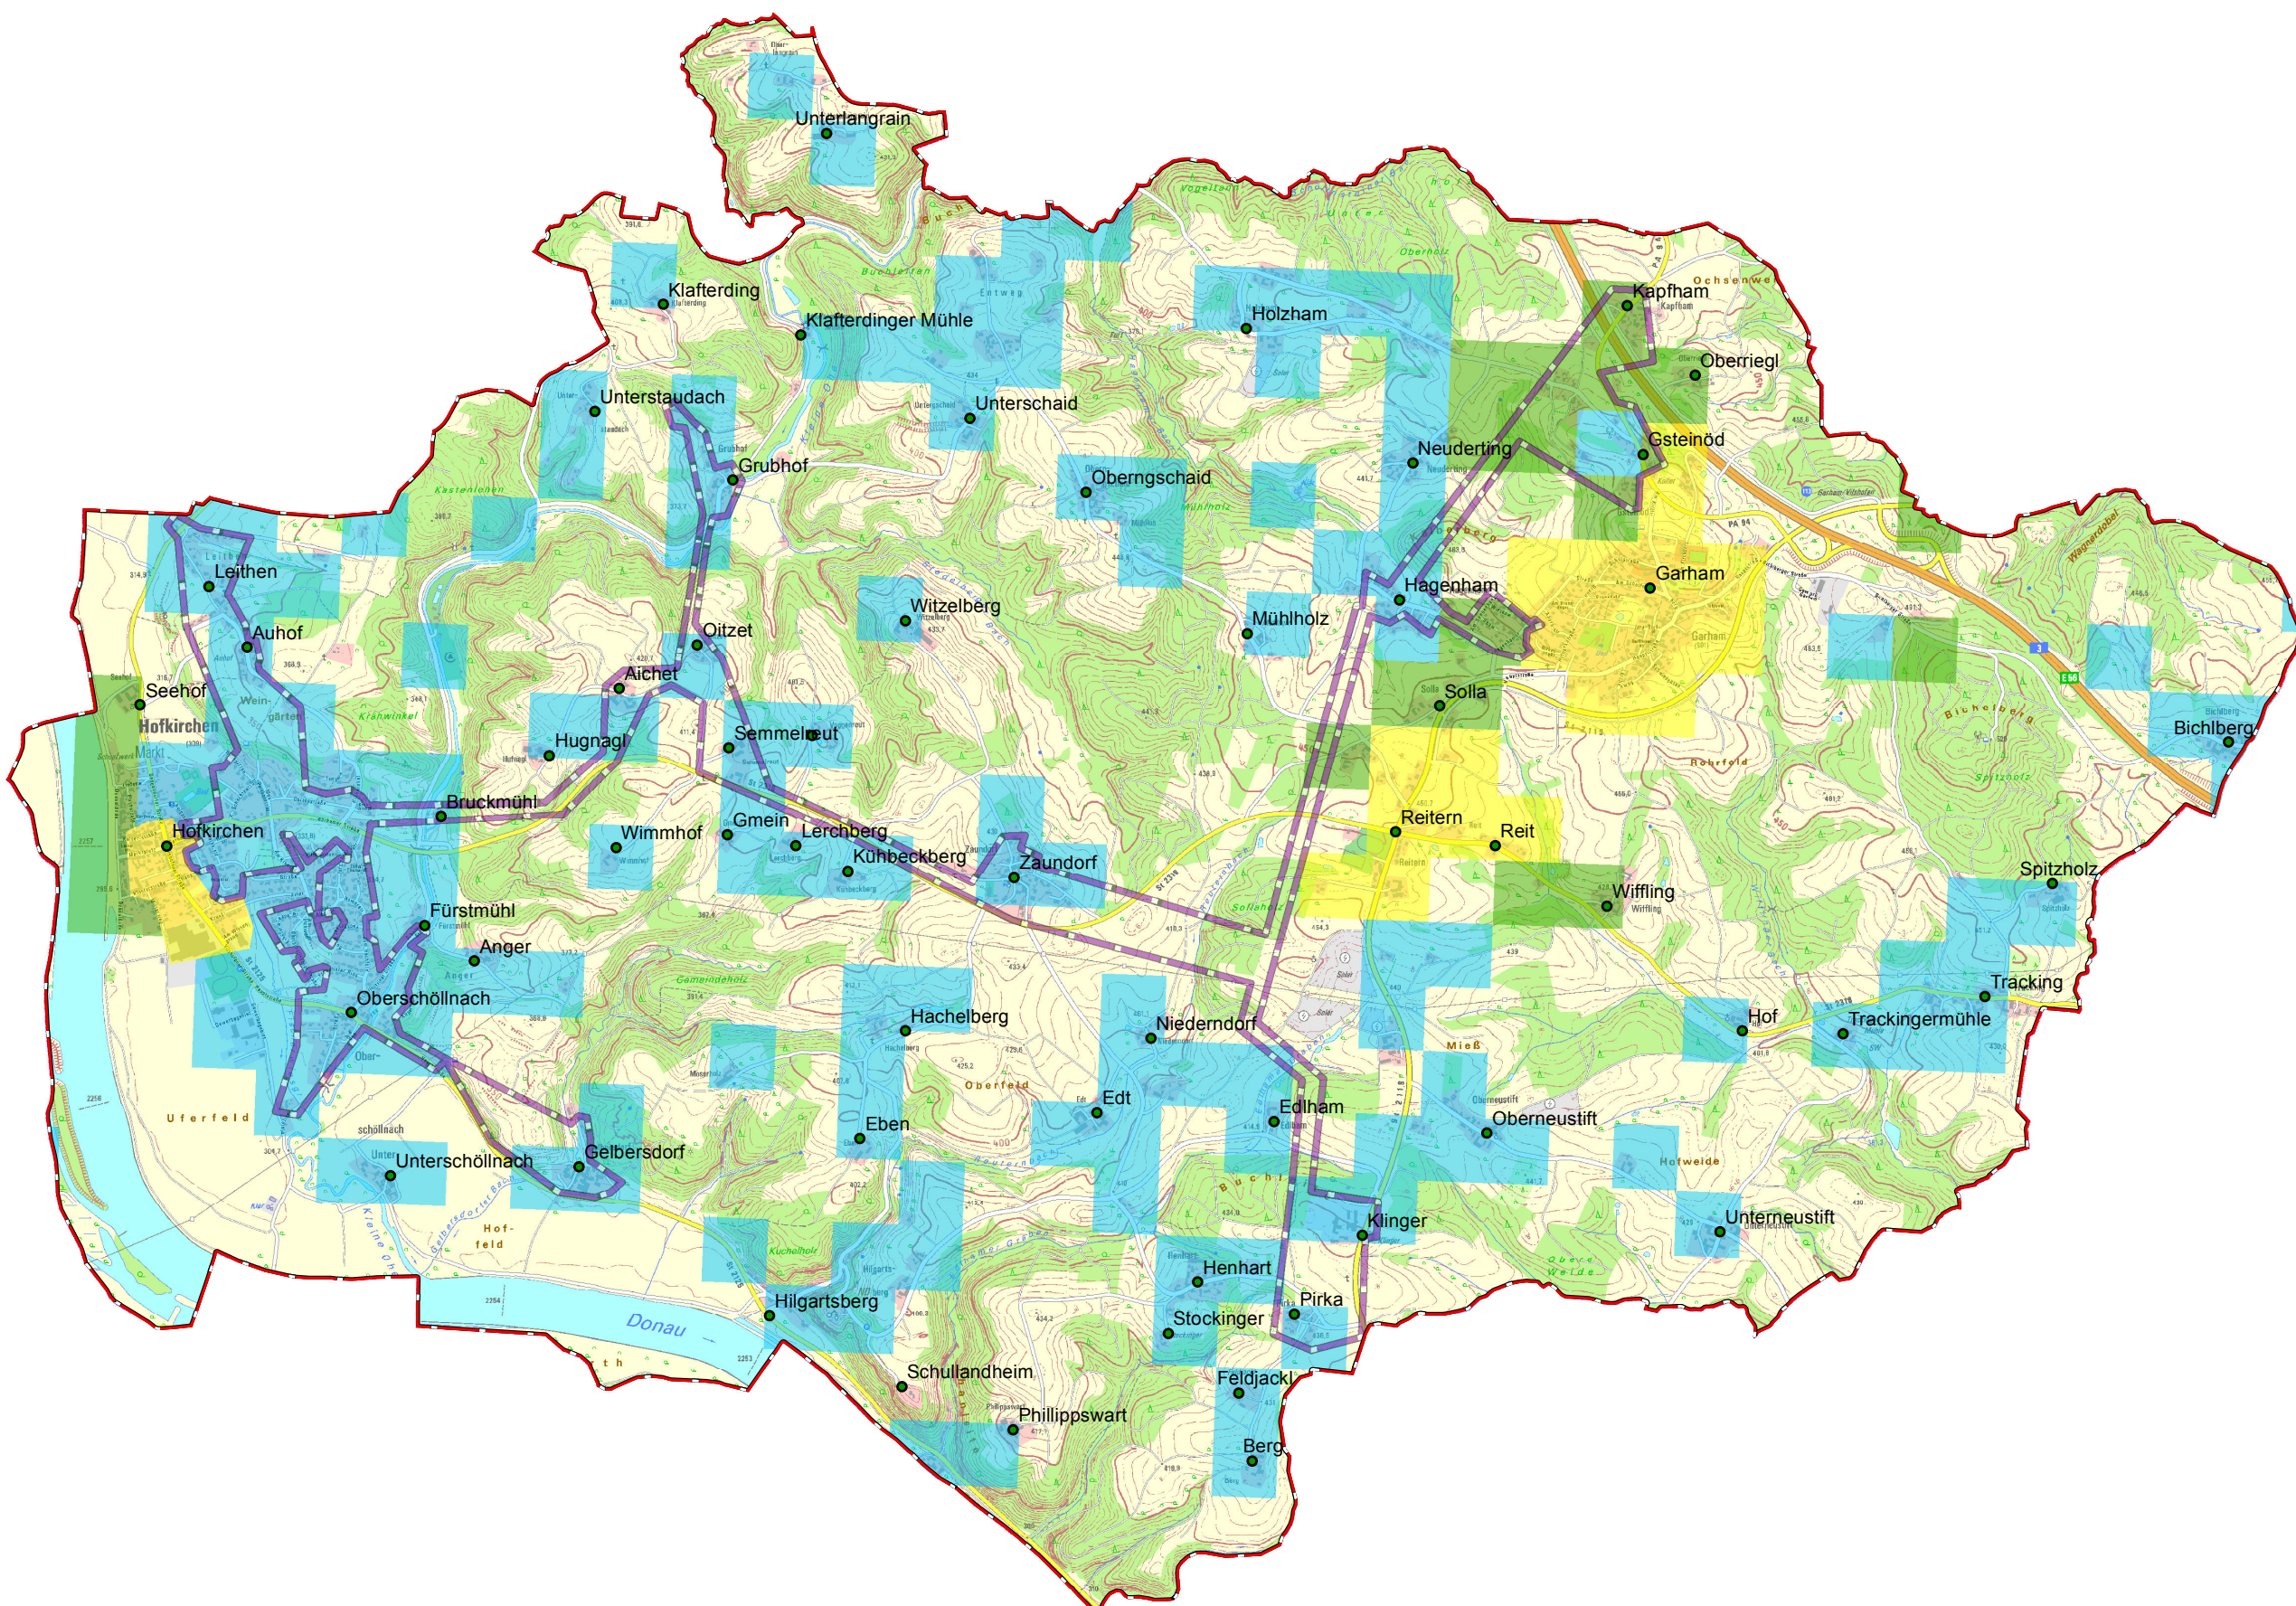

Gemeinde Hofkirchen

Legende

- Gemeindegrenze
- Ortsteile
- vorl. Erschließungsgebiet / Hofkirchen, Grubhof, Zaundorf, Kapfham, Pirka

Versorgung

- ≤ 15 Mbit/s Down / 1 Mbit/s Up
- 16 Mbit/s Down / 1 Mbit/s Up
- ≥ 30 Mbit/s Down / 2 Mbit/s Up

Koordinierungsstelle
Landratsamt Passau
Domplatz 11
94032 Passau