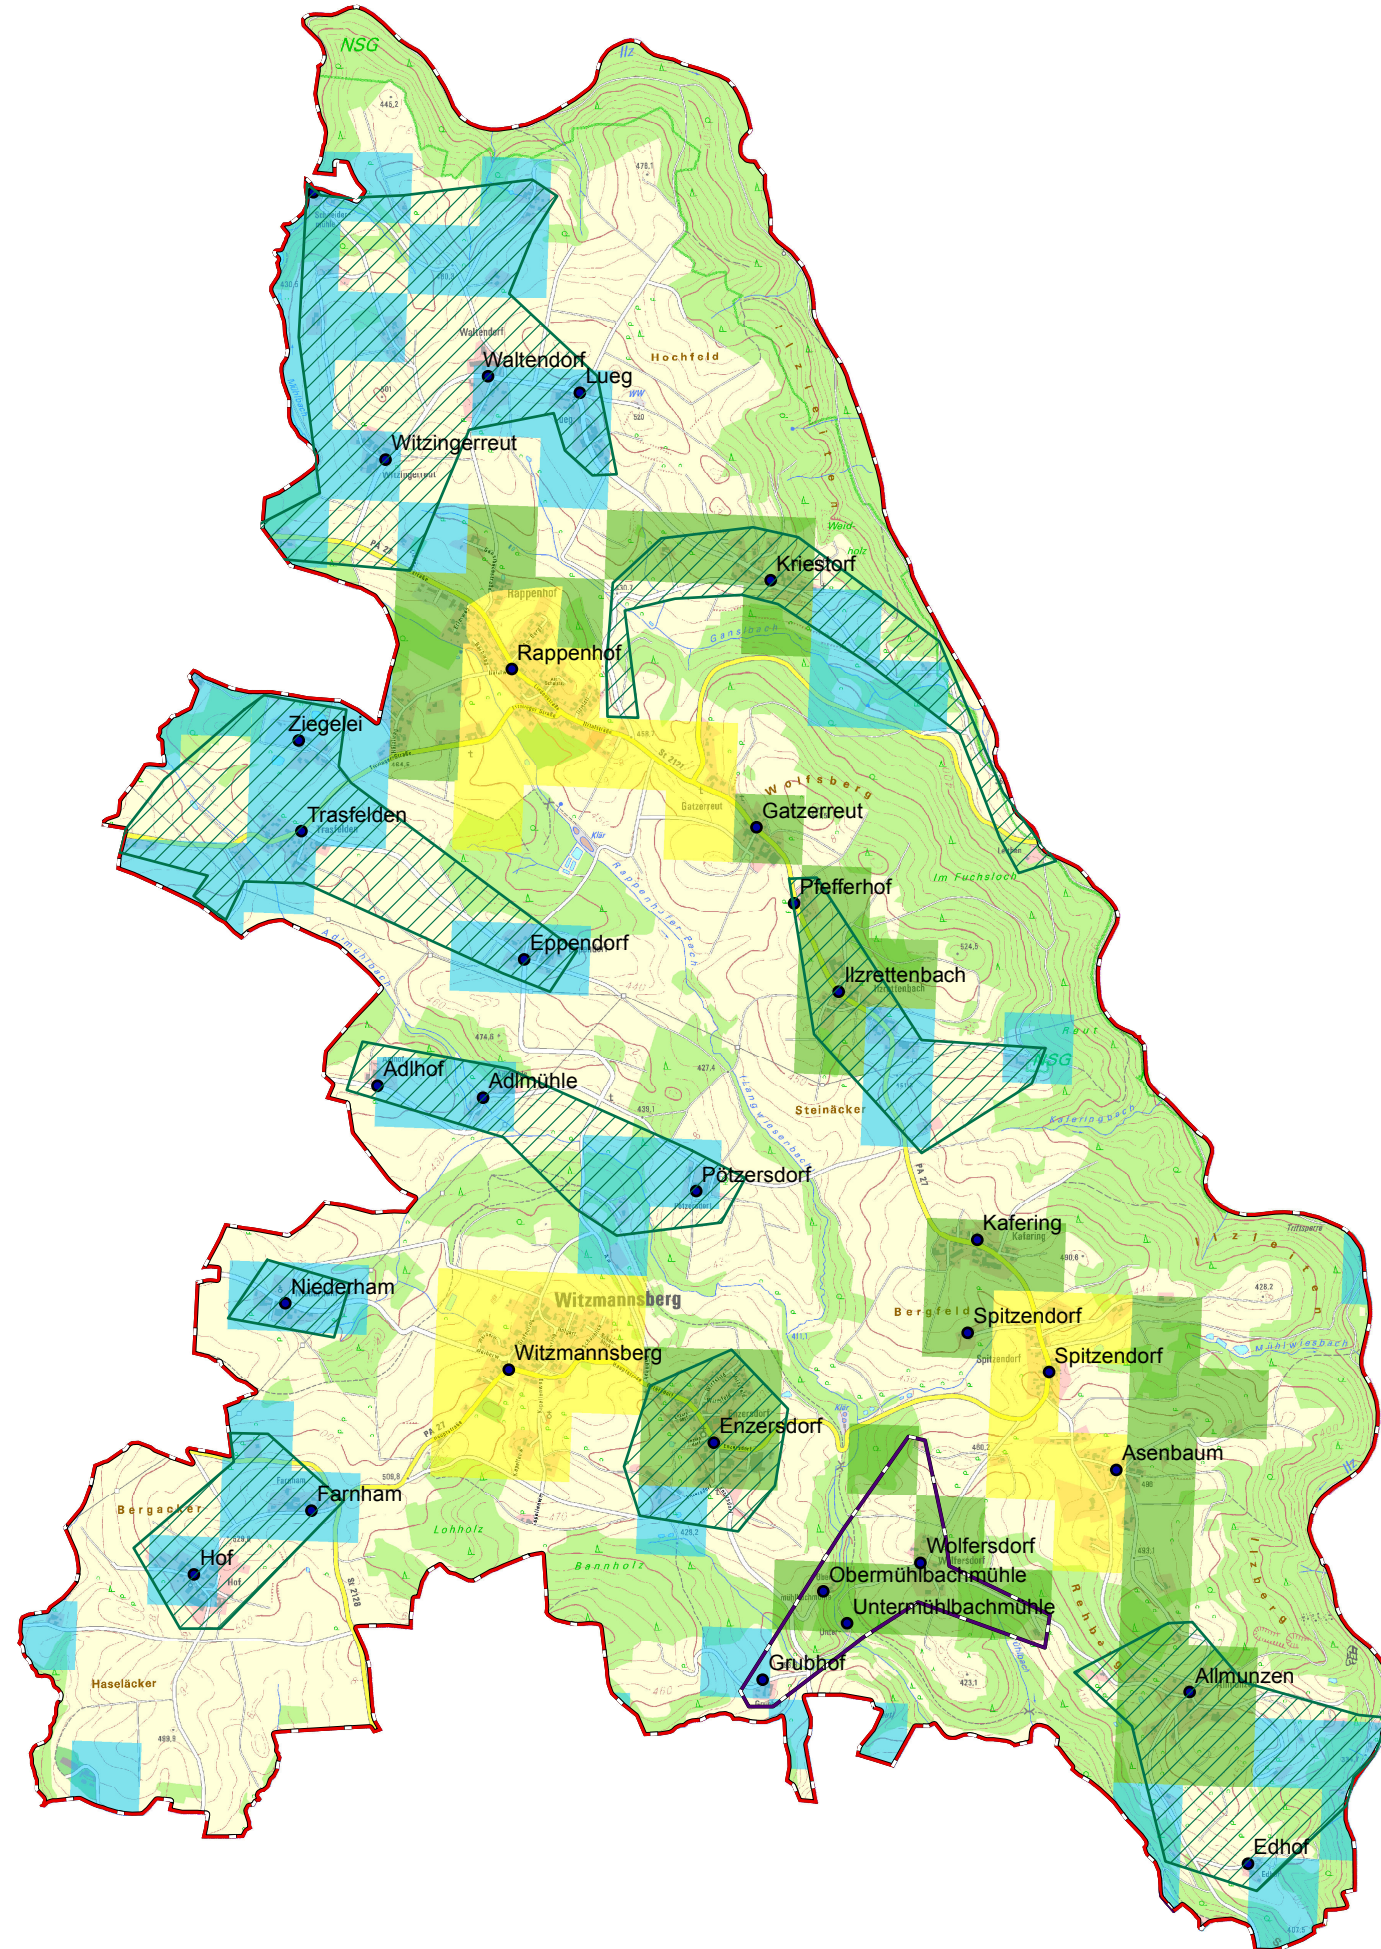

Gemeinde Witzmannsberg

Legende

-  vorl. Erschließungsgebiet II
-  Ausbau gefördert oder eigenwirtschaftlich
-  Gemeindegrenze
-  Ortsteile alle

Versorgung

-  ≤ 15 Mbit/s Down / 1 Mbit/s Up
-  16 Mbit/s Down / 1 Mbit/s Up
-  ≥ 30 Mbit/s Down / 2 Mbit/s Up

Koordinierungsstelle
Landratsamt Passau
Domplatz 11
94032 Passau