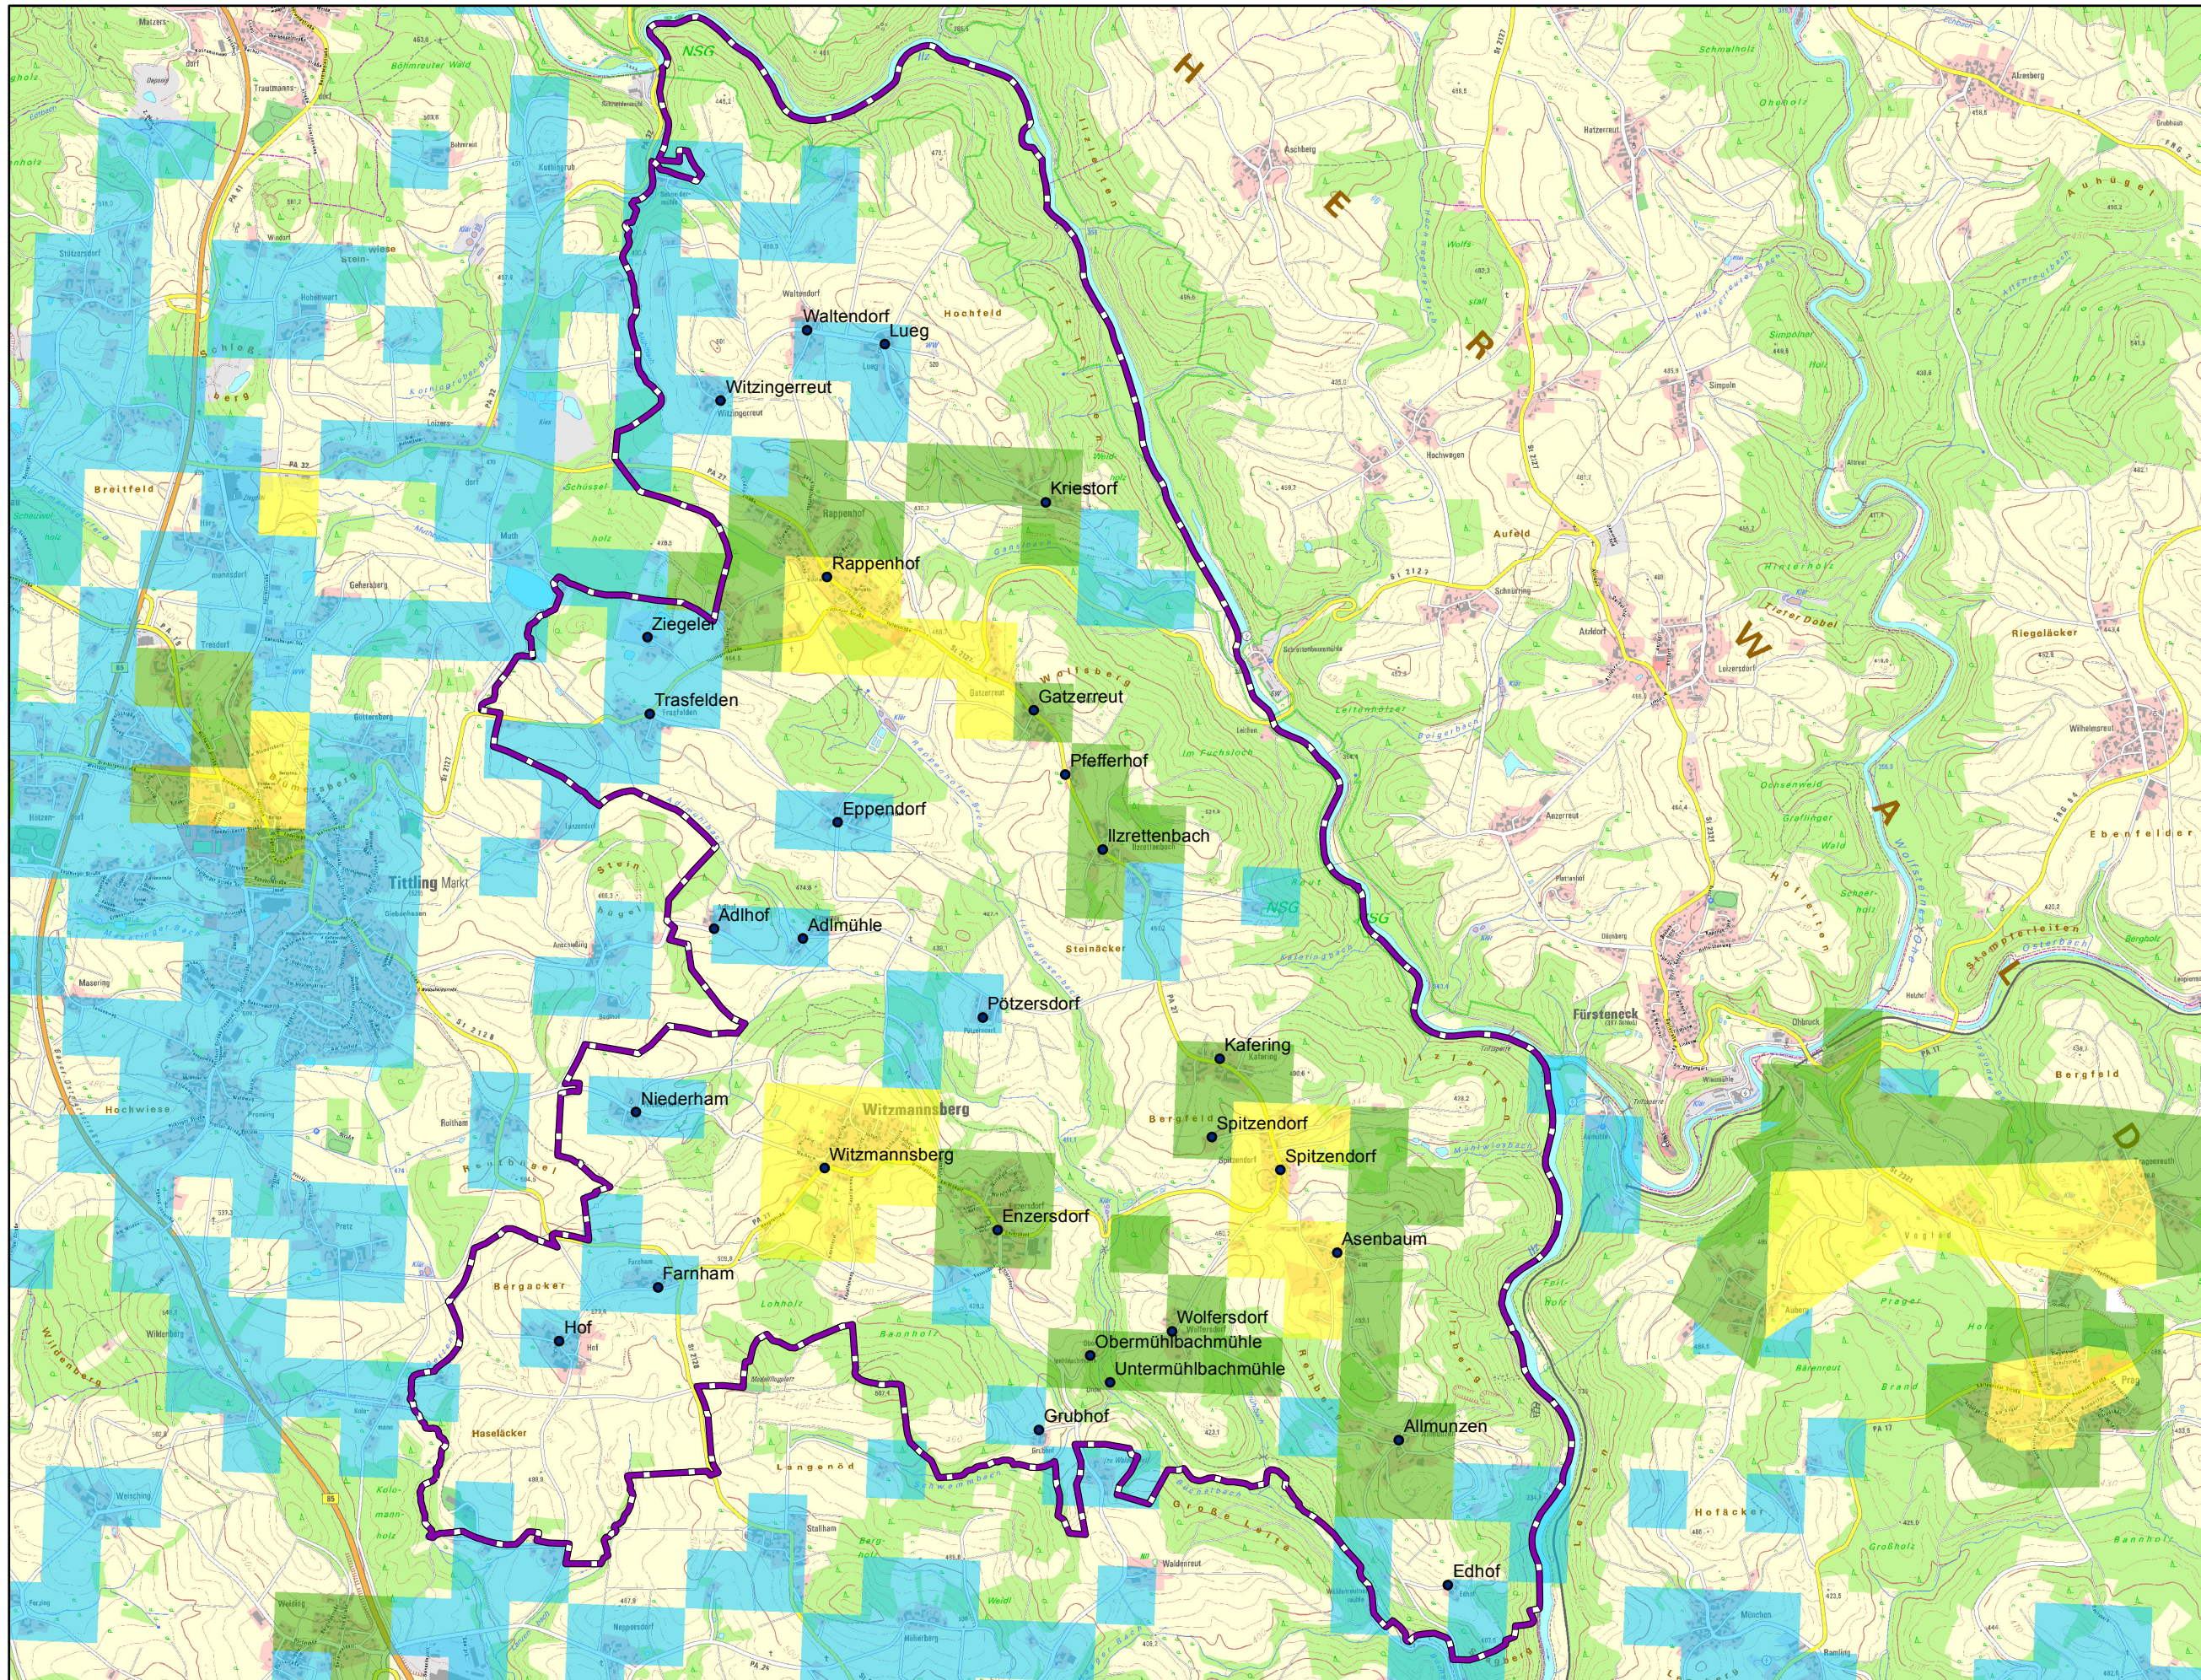

# Gemeinde Witzmannsberg

## Legende

 vorl. Erschließungsgebiet / Gemeindegebiet

• Ortsteile

## Versorgung

 ≤ 15 Mbit/s Down / 1 Mbit/s Up

 16 Mbit/s Down / 1 Mbit/s Up

 ≥ 30 Mbit/s Down / 2 Mbit/s Up

Koordinierungsstelle  
Landratsamt Passau  
Domplatz 11  
94032 Passau