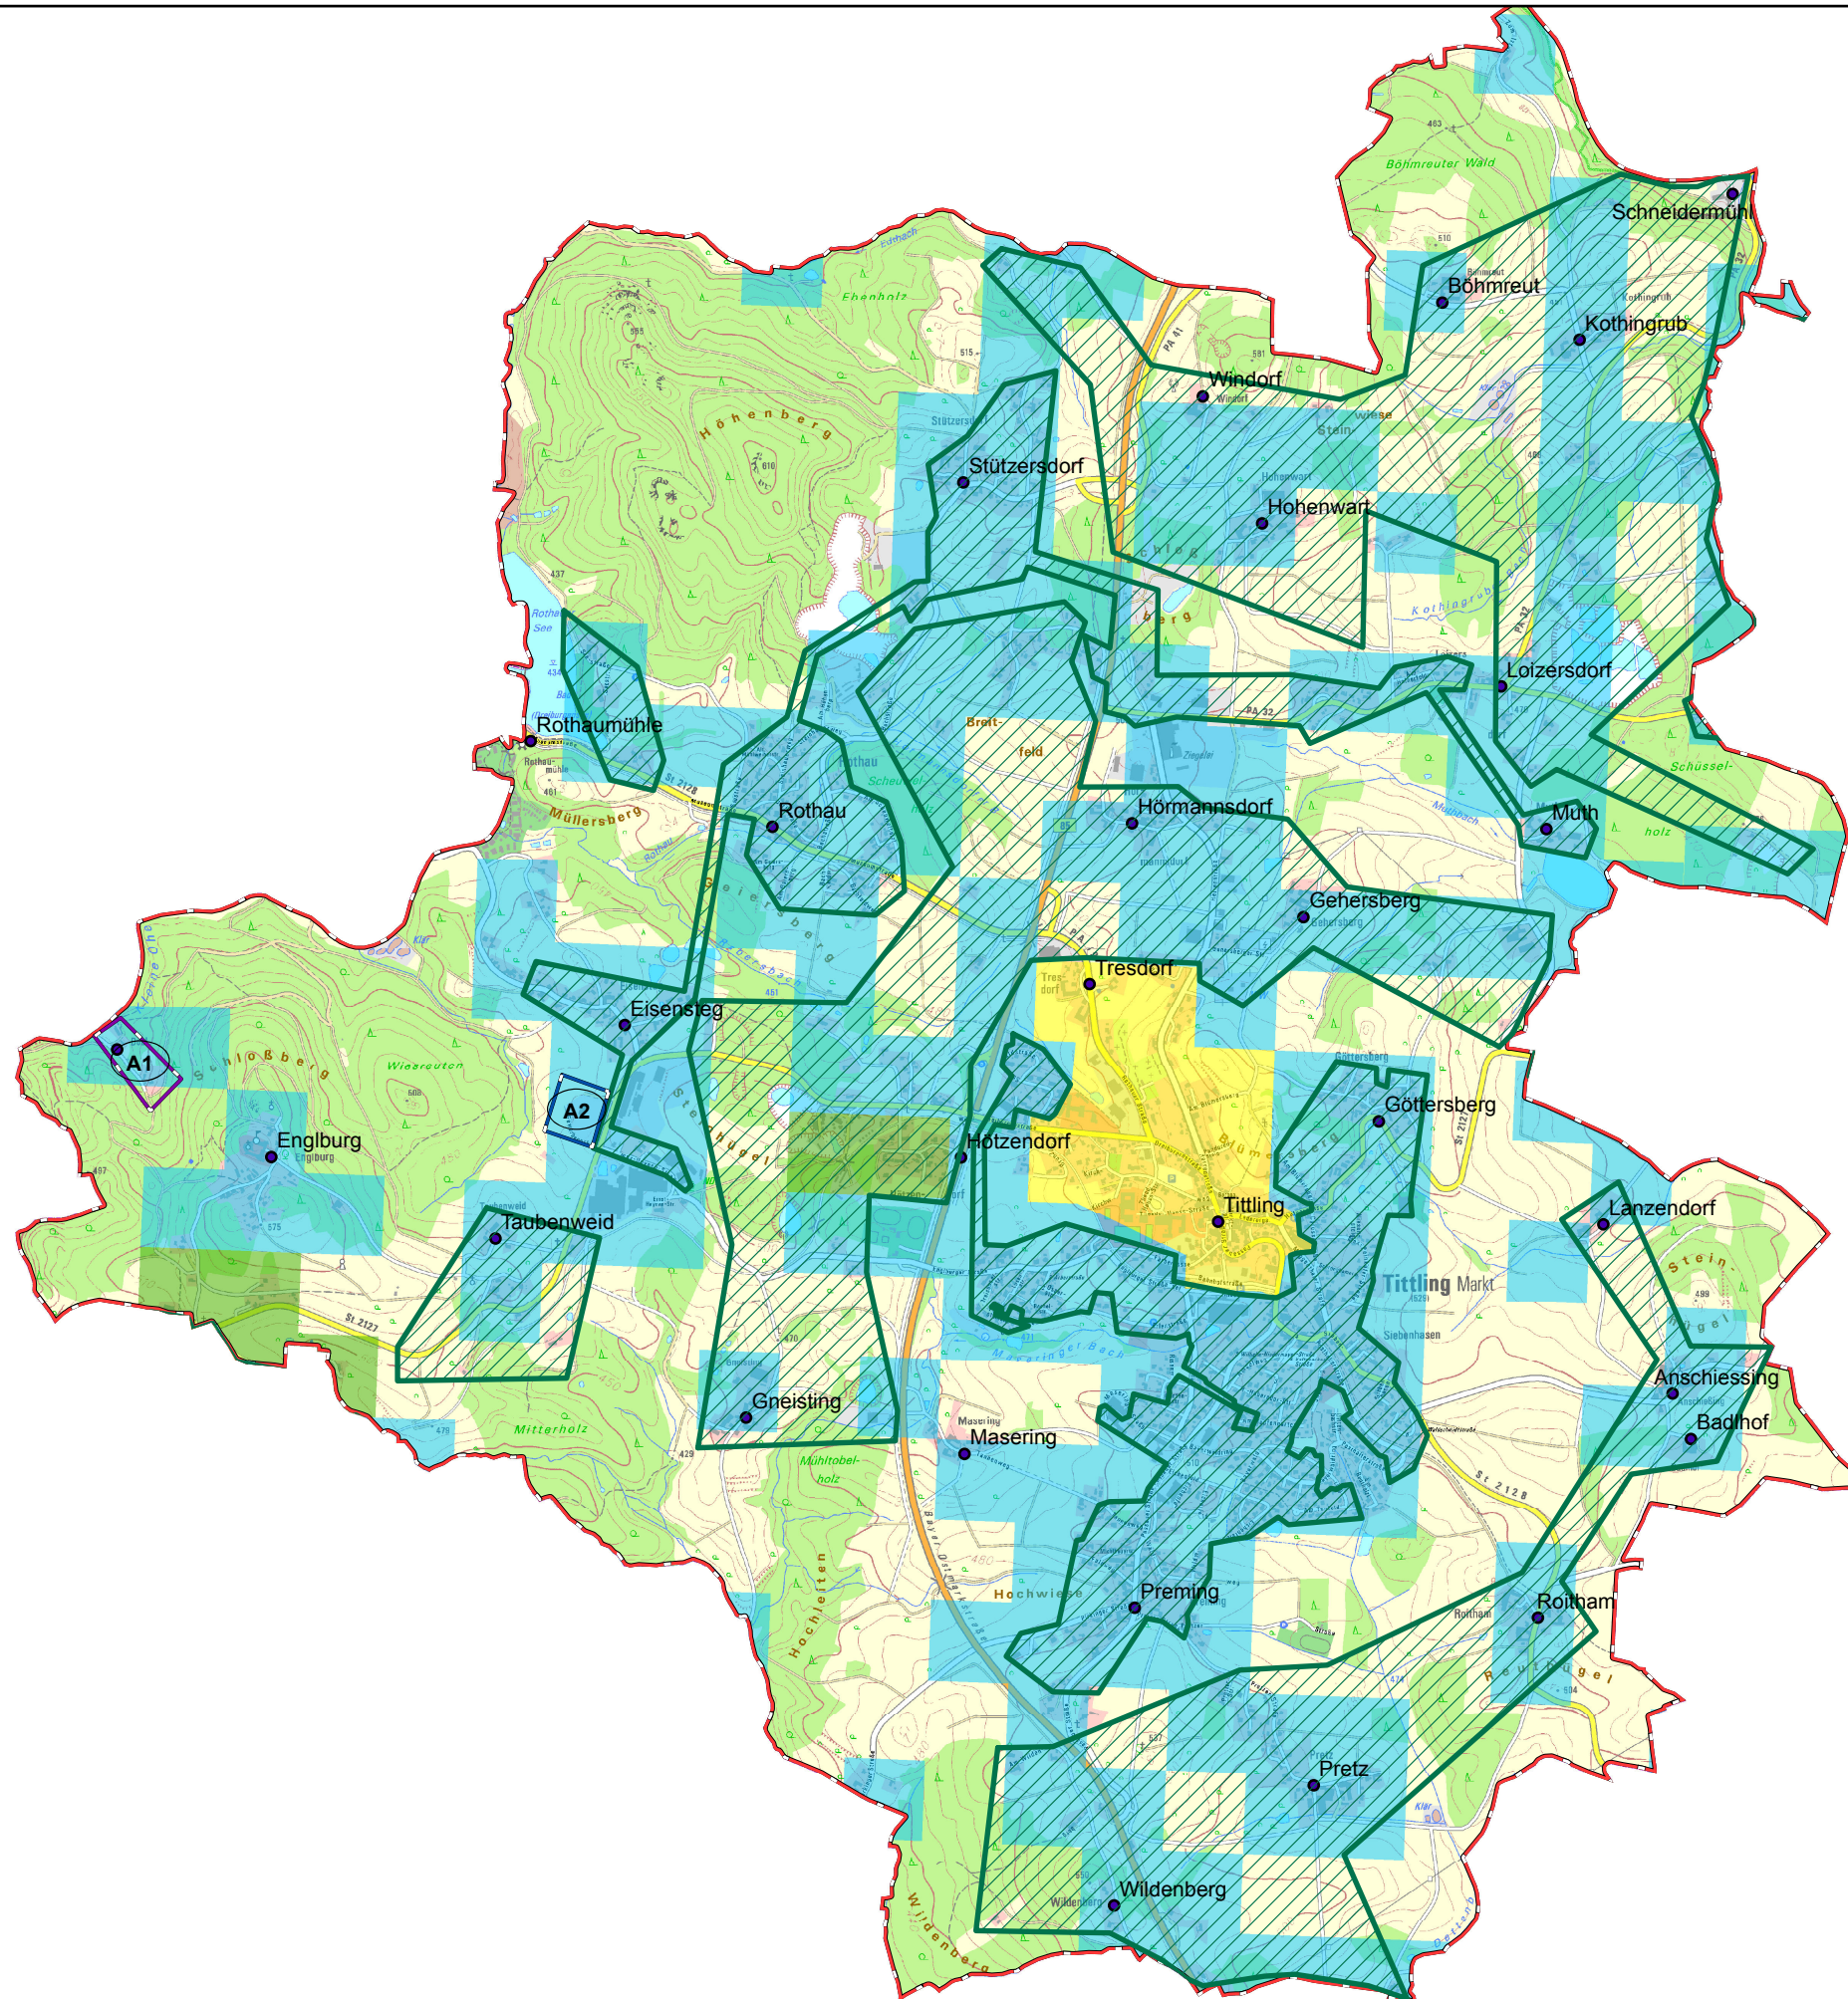

Gemeinde Tittling

Legende

-  vorl. Erschließungsgebiet
100 Mbit/s (A2)
-  vorl. Erschließungsgebiet
> 30 Mbit/s (A1)
-  Ausbau gefördert oder
eigenwirtschaftlich
-  Gemeindegrenze
-  Ortsteile

Versorgung

-  ≤ 15 Mbit/s Down / 1 Mbit/s Up
-  16 Mbit/s Down / 1 Mbit/s Up
-  ≥ 30 Mbit/s Down / 2 Mbit/s Up