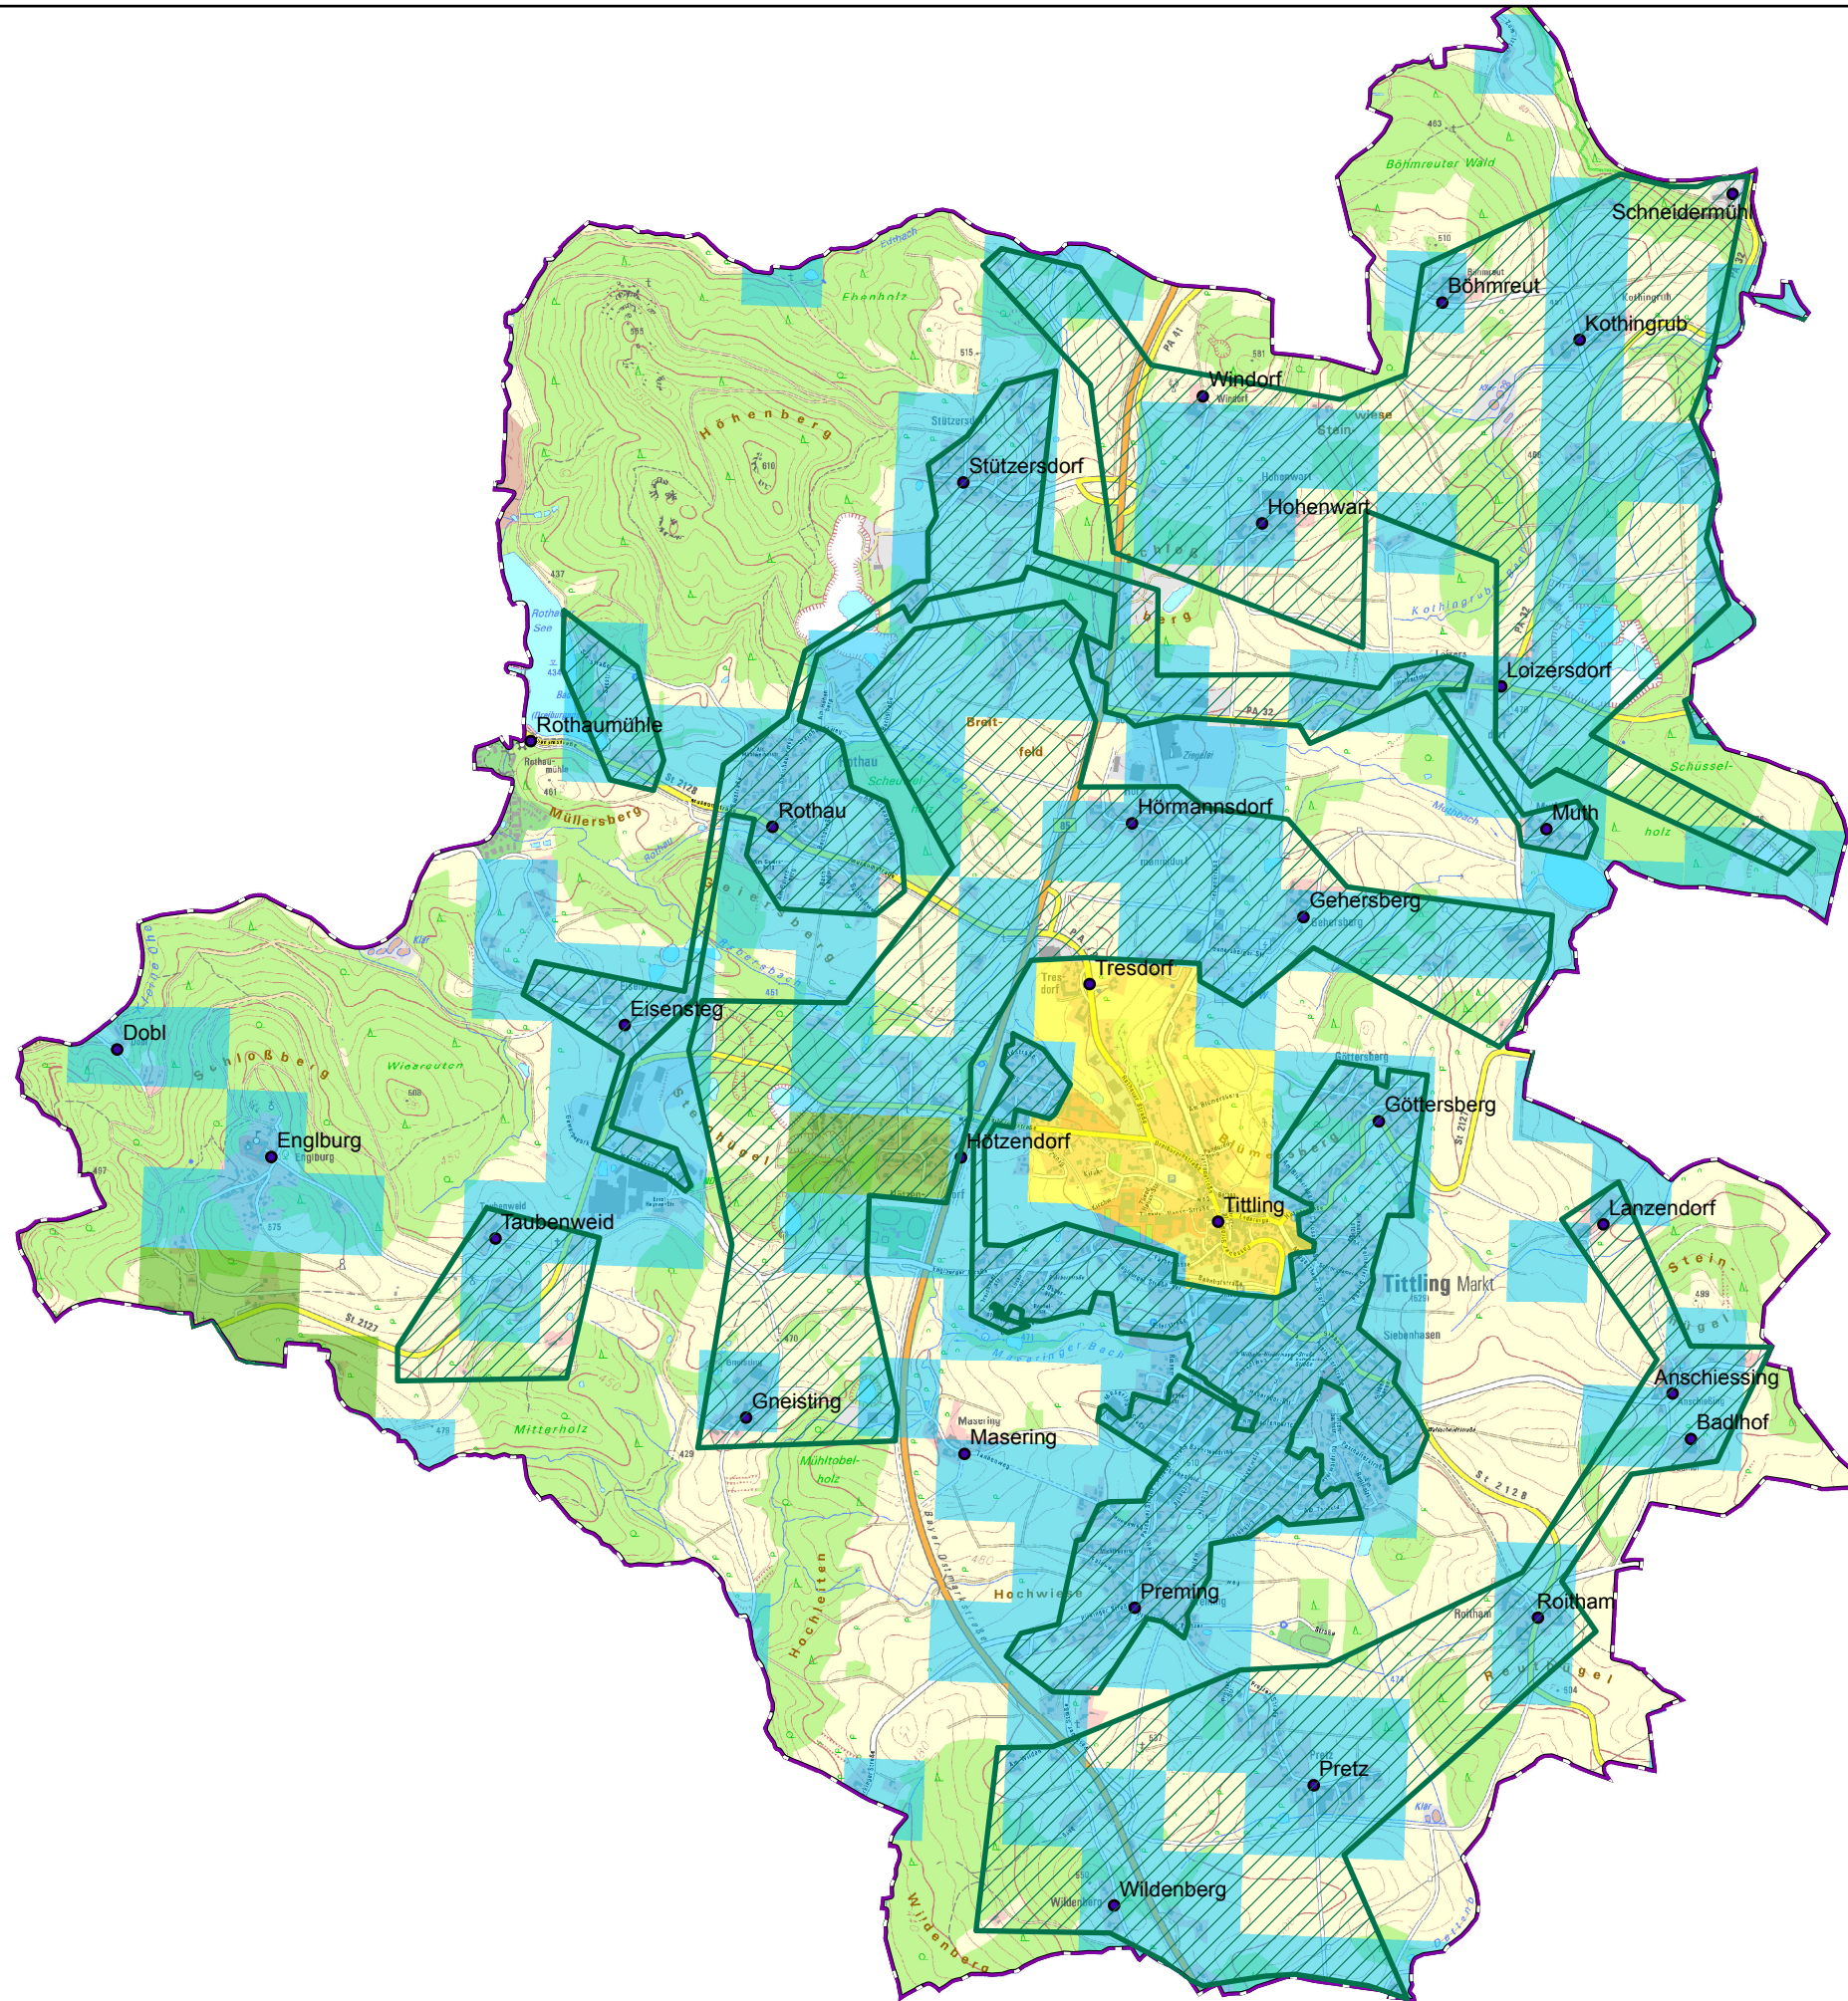

Gemeinde Tittling

Legende

-  Ausbau gefördert oder eigenwirtschaftlich
-  vorl. Erschließungsgebiet / Gemeindegrenze
-  Ortsteile

Versorgung

-  ≤ 15 Mbit/s Down / 1 Mbit/s Up
-  16 Mbit/s Down / 1 Mbit/s Up
-  ≥ 30 Mbit/s Down / 2 Mbit/s Up

Koordinierungsstelle
Landratsamt Passau
Domplatz 11
94032 Passau