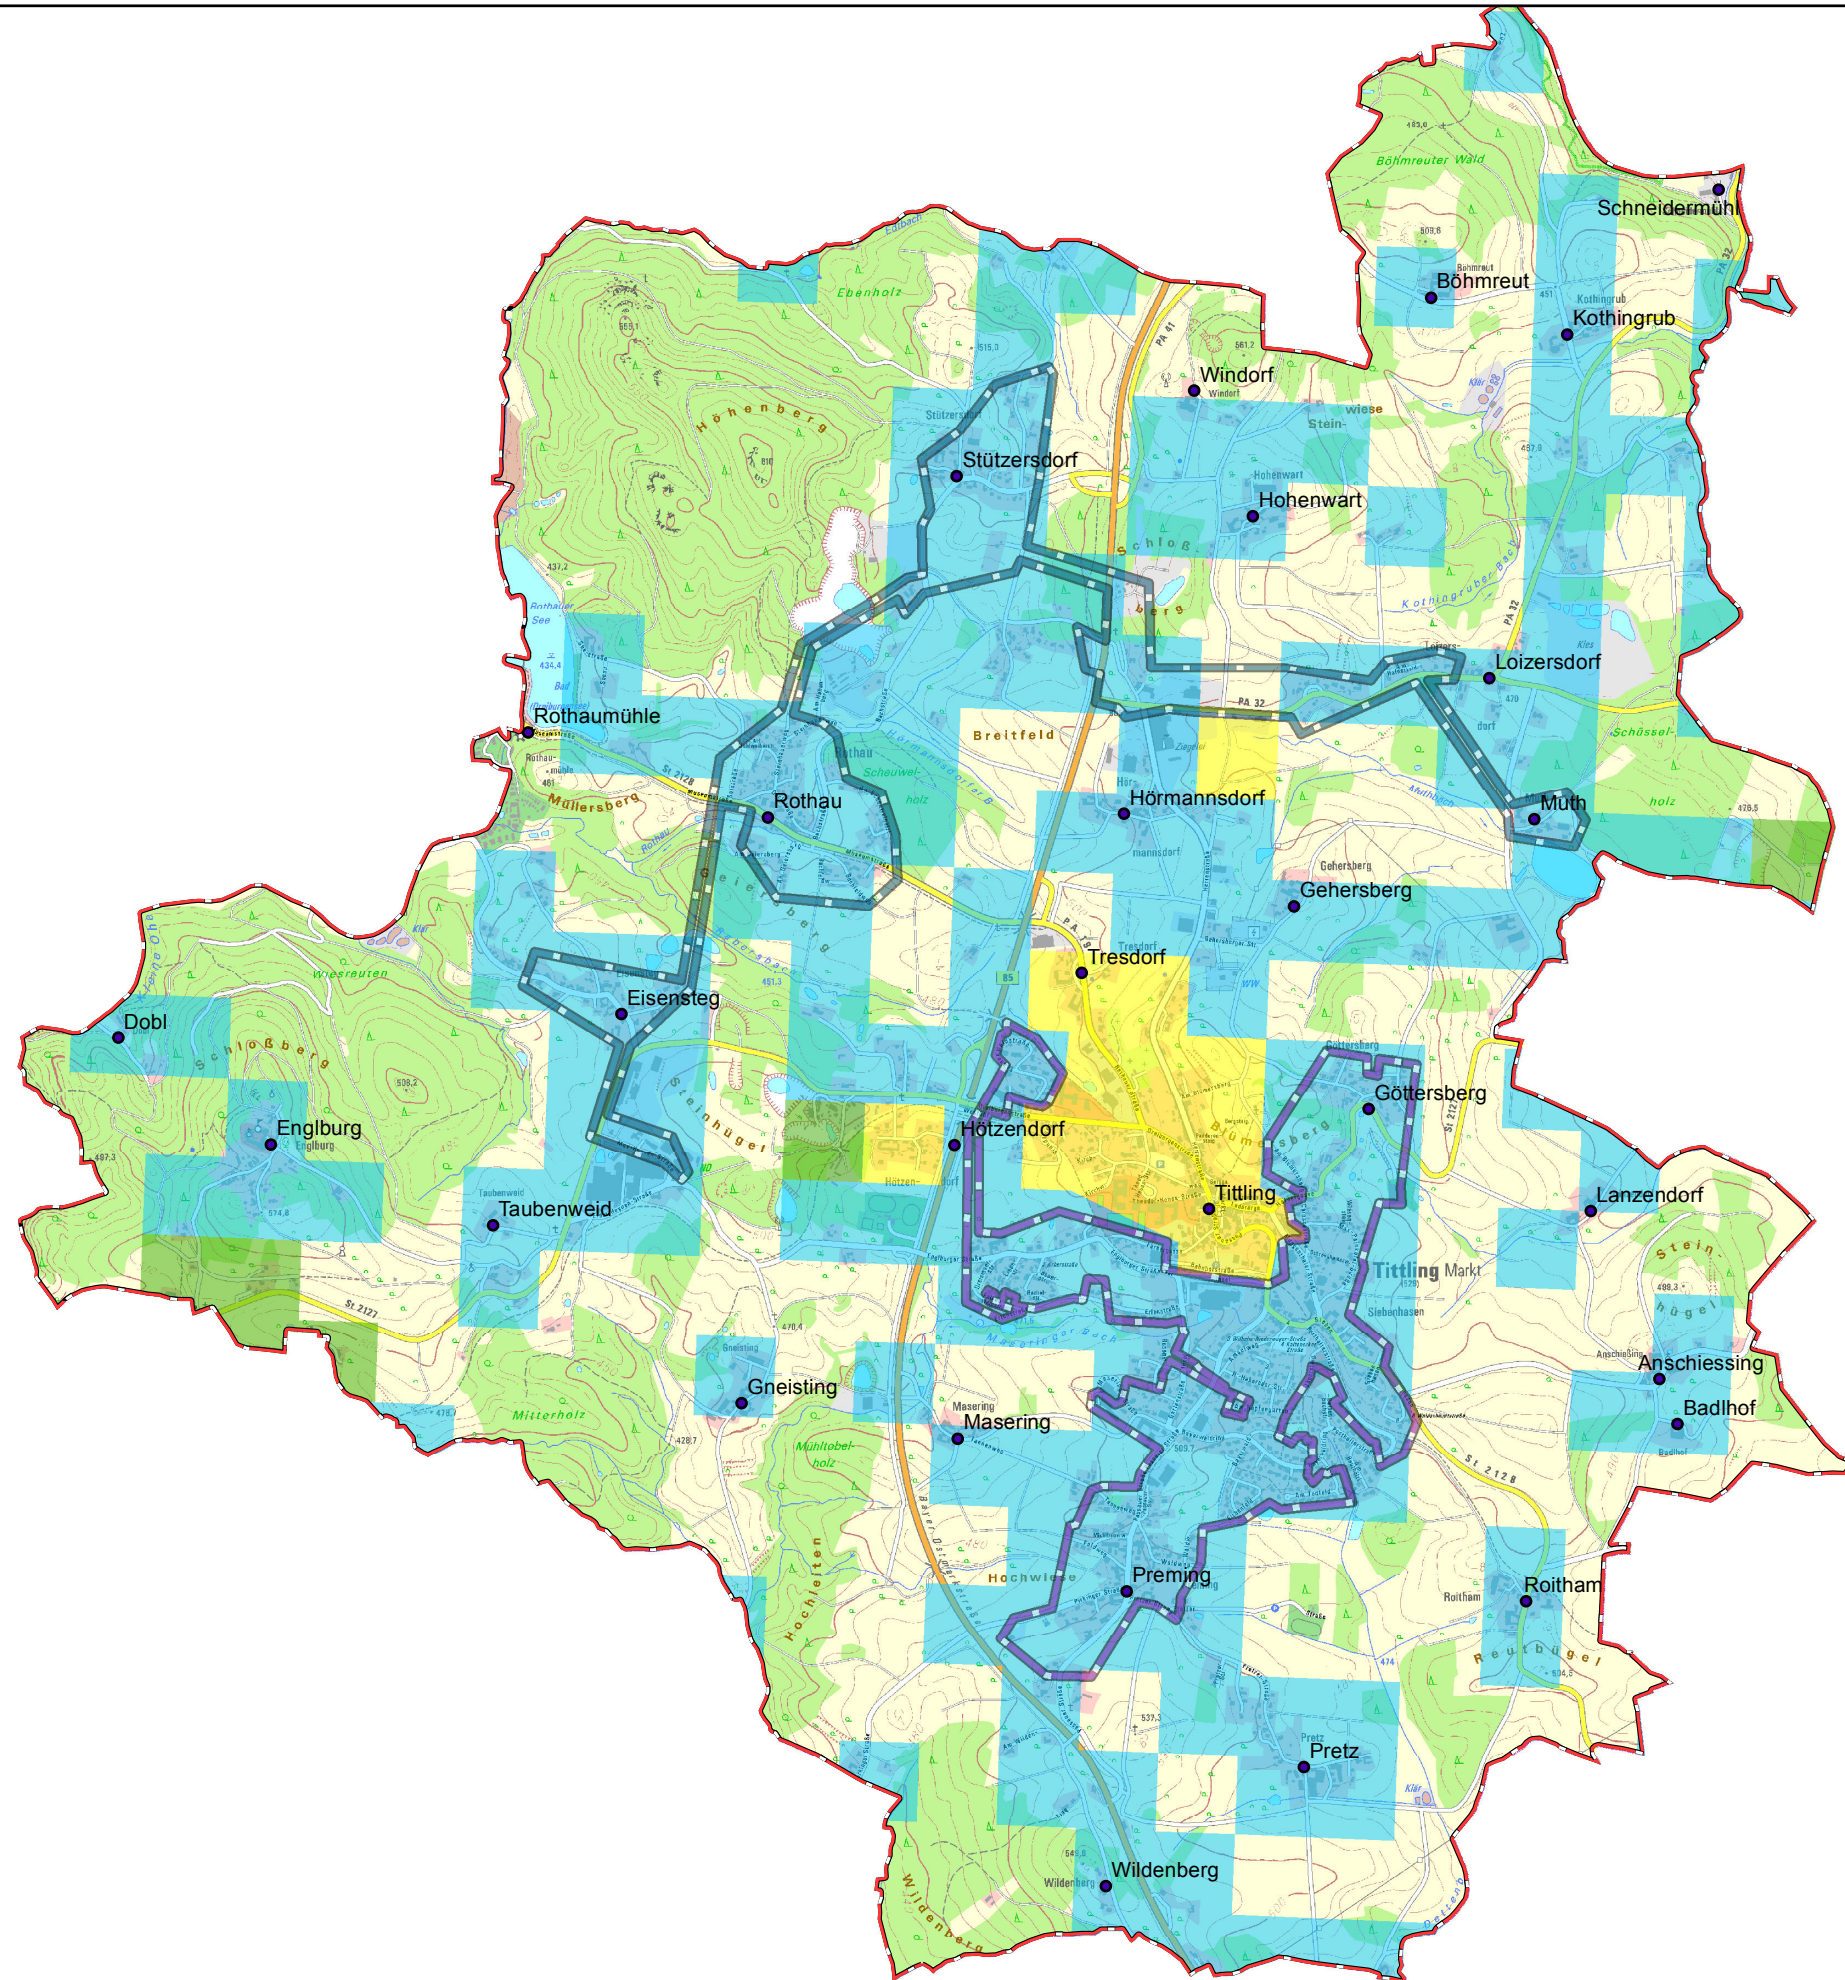

Gemeinde Tittling

Legende

 Gemeindegrenze

 Ortsteile

 vorl. Erschließungsgebiet 2
/ Rothau, Eisensteg,
Stützersdorf

 vorl. Erschließungsgebiet 1
/ Ortsteile Tittling, Preming,
Göttersberg

Versorgung

 ≤ 15 Mbit/s Down / 1 Mbit/s Up

 16 Mbit/s Down / 1 Mbit/s Up

 ≥ 30 Mbit/s Down / 2 Mbit/s Up

Koordinierungsstelle
Landratsamt Passau
Domplatz 11
94032 Passau